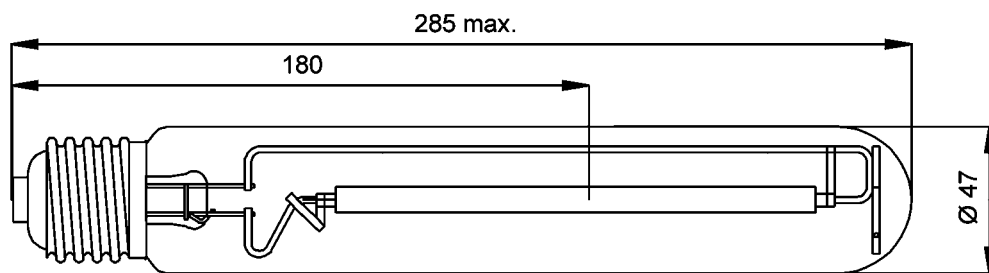

HORTURION HPS

400W/230V E40

Natriumdampf-Hochdrucklampe für
Pflanzenwachstum

HORTURION HPS

400W/230V E40

High pressure sodium lamp for plant growth

Abmessungen / Dimensions:

Spezifikation / Specification:

Kolbenform / Bulb contour:

röhrenförmig / tubular

Kolbentyp / Bulb type:

klar / clear

Verpackungseinheit (St.) / Box quantity (pcs.):

12

ILCOS-Bezeichnung / ILCOS-Code:

ST-400-H100/S-E40-47/285