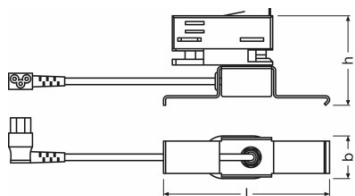

## KREIOS G1 TRACK MOUNT

KREIOS G1 | – Zubehör

### Abmessungen & Gewicht

<b>Länge</b>	136.0 mm
<b>Breite</b>	32.0 mm
<b>Höhe</b>	67.0 mm