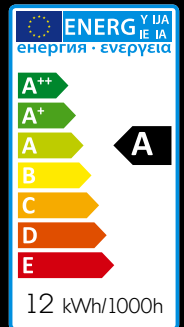

12W
700 lm

CREE LED Chip

Einer der hochwertigsten, effizientesten und belastbarsten LED Chips sorgt für eine konsistente und angenehme Lichtausbeute.

Spannung: 220-240V AC
Farbtemperatur: 3.000K und 4.000K
Farbe: Neutral,- Tageslicht Weiß
Farbwiedergabeindex >85
Lebensdauer: >35.000 Std.
Lichtstromerhalt: Kein Verlust
Kühlkörper: Aluminium

Schutzart: **IP20**

Artikel-Nr.: 22281 (3.000K/25Grad)
Artikel-Nr.: 22282 (3.000K/40Grad)

Artikel-Nr.: 22283 (4.000K/25Grad)
Artikel-Nr.: 22284 (4.000K/30Grad)
Artikel-Nr.: 22285 (4.000K/40Grad)

Dimmbar mit empfohlenen Dimmern und Transformatoren

EINSATZBEREICHE

Ideal für das farbechte Ausleuchten in Mode-Stores, Autohäusern – und viele anderen Einzelhandelsgeschäften