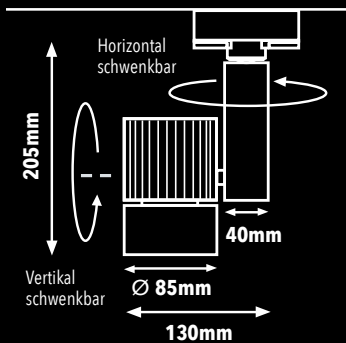

## LED Track Light Tube 33W

33W  
3.450 lm

Voltage: 220 -240V AC  
Farbtemperatur: 2.700K, 3.000K, 4.000K  
Farbe: Warm-, Neutral-, Tageslicht Weiß  
Farbwiedergabeindex: >82  
Lebensdauer: >50.000 Std.  
Lichtstromerhalt: 90% bei 50.000 Std.  
Kühlkörper: Aluminium  
Gewährleistung: 5 Jahre

Artikel-Nr.:  
22400 (4.000K/60°)    22391 (2.7000K/23°)  
24472 (3.000K/37°)    24598 (4.000K/19°)  
25046 (3.000K/28°)    u.vm.

Dimmbar je nach Netzteil,  
1-10 Volt oder Dali; DMX, Push,  
Phase auf Anfrage