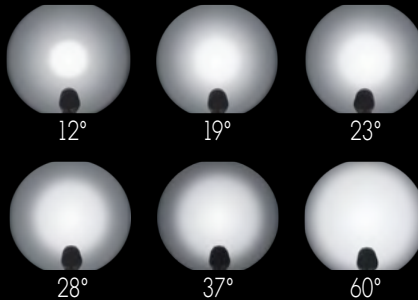

## LED Track Light Tube 33W

33W  
3.450 lm

Voltage: 220 -240V AC  
Farbtemperatur: 2.700K, 3.000K, 4.000K  
Farbe: Warm-, Neutral-, Tageslicht Weiß  
Farbwiedergabeindex: >82  
Lebensdauer: >50.000 Std.  
Lichtstromerhalt: 90% bei 50.000 Std.  
Kühlkörper: Aluminium  
Gewährleistung: 5 Jahre

Artikel-Nr.:  
22400 (4.000K/60°)    22391 (2.7000K/23°)  
24472 (3.000K/37°)    24598 (4.000K/19°)  
25046 (3.000K/28°)    u.vm.

Dimmbar je nach Netzteil,  
1-10 Volt oder Dali; DMX, Push,  
Phase auf Anfrage

Sofort

Gehäusefarben: Schwarz,  
Weiß, Silber  
(weitere Farben auf Anfrage)

Schutzart: IP20  