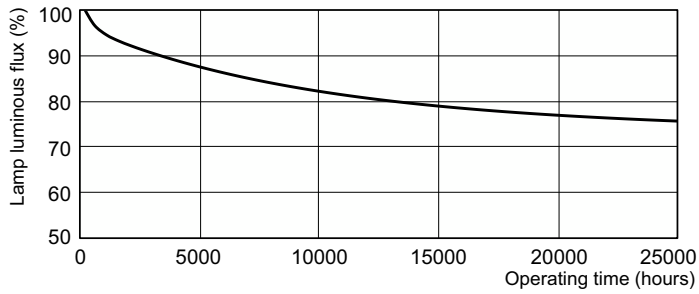

Produkt Daten

Allgemeine Informationen		Spannung (Nom)	
Socket	G13 [Medium Bi-Pin Fluorescent]		103 V
Lebensdauer bis 50 % Ausfall (Nom.)	15.000 Stunde(n)	Spannung (Nom)	103 V
Lichttechnische Daten		Lichtregelung und Dimmen	
Farbcode	79	Dimmbar	Ja
Lichtstrom	1.750 lm	Mechanik und Gehäuse	
Lichtfarbe	Lebensmittel	Kolbenform	T8 [26 mm (T8)]
Ähnlichste Farbtemperatur (Nom)	3800 K	Genehmigung und Anwendung	
Nennlichtausbeute (nom.)	49 lm/W	Quecksilbergehalt (Nom)	5,0 mg
Farbwiedergabeindex (CRI)	74	Energieverbrauch kWh/1.000 Std.	43 kWh
Betrieb und Elektrik		Produktdaten	
Energieverbrauch	36,0 W	Gesamt-Produktcode	871150070622540
Lampenstrom (Nom)	0,440 A		

Abmessungsskizzen

Product	D (max)	A (max)	B (max)	B (min)	C (max)
MASTER TL-D Food 36W/79 SLV/25	28 mm	1.199,4 mm	1.206,5 mm	1.204,1 mm	1.213,6 mm

Photometrische Daten

Spectral Power Distribution Colour - MASTER TL-D Food 36W/79 SLV/25

Lebensdauer

Life Expectancy Diagram - MASTER TL-D Food 36W/79 SLV/25

Life Expectancy Diagram - MASTER TL-D Food 36W/79 SLV/25

MASTER TL-D 79er Lichtfarbe

Lebensdauer

Lumen Maintenance Diagram - MASTER TL-D Food 36W/79 SLV/25