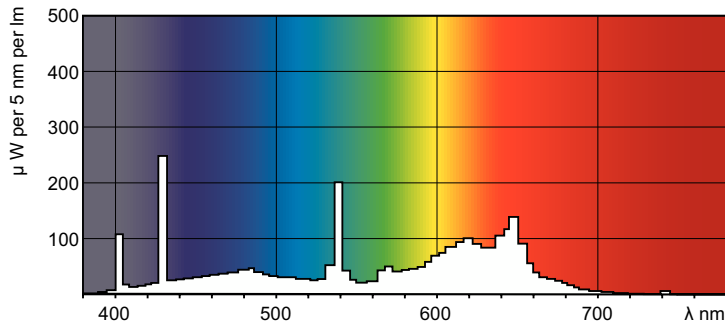

Produkt Daten

Allgemeine Informationen		Spannung (Nom)	
Socket	G13 [Medium Bi-Pin Fluorescent]		103 V
Lebensdauer bis 50 % Ausfall (Nom.)	15.000 Stunde(n)	Spannung (Nom)	103 V
Lichttechnische Daten		Lichtregelung und Dimmen	
Farbcode	79	Dimmbar	Ja
Lichtstrom	1.750 lm	Mechanik und Gehäuse	
Lichtfarbe	Lebensmittel	Kolbenform	T8 [26 mm (T8)]
Ähnlichste Farbtemperatur (Nom)	3800 K	Genehmigung und Anwendung	
Nennlichtausbeute (nom.)	49 lm/W	Quecksilbergehalt (Nom)	5,0 mg
Farbwiedergabeindex (CRI)	74	Energieverbrauch kWh/1.000 Std.	43 kWh
Betrieb und Elektrik		Produktdaten	
Energieverbrauch	36,0 W	Gesamt-Produktcode	871150070622540
Lampenstrom (Nom)	0,440 A		

Abmessungsskizzen

Product	D (max)	A (max)	B (max)	B (min)	C (max)
MASTER TL-D Food 36W/79 SLV/25	28 mm	1.199,4 mm	1.206,5 mm	1.204,1 mm	1.213,6 mm

Photometrische Daten

Spectral Power Distribution Colour - MASTER TL-D Food 36W/79 SLV/25