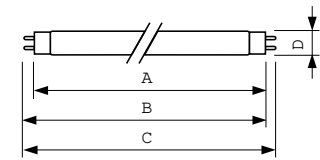

Produkt Daten

Allgemeine Informationen		Spannung (Nom)	
Socket	G13 [Medium Bi-Pin Fluorescent]		103 V
Lebensdauer bis 50 % Ausfall (Nom.)	15.000 Stunde(n)	Spannung (Nom)	103 V
Lichttechnische Daten		Lichtregelung und Dimmen	
Farbcode	79	Dimmbar	Ja
Lichtstrom	1.750 lm	Mechanik und Gehäuse	
Lichtfarbe	Lebensmittel	Kolbenform	T8 [26 mm (T8)]
Ähnlichste Farbtemperatur (Nom)	3800 K	Genehmigung und Anwendung	
Nennlichtausbeute (nom.)	49 lm/W	Quecksilbergehalt (Nom)	5,0 mg
Farbwiedergabeindex (CRI)	74	Energieverbrauch kWh/1.000 Std.	43 kWh
Betrieb und Elektrik		Produktdaten	
Energieverbrauch	36,0 W	Gesamt-Produktcode	871150070622540
Lampenstrom (Nom)	0,440 A		

Abmessungsskizzen

Product	D (max)	A (max)	B (max)	B (min)	C (max)
MASTER TL-D Food 36W/79 SLV/25	28 mm	1.199,4 mm	1.206,5 mm	1.204,1 mm	1.213,6 mm

Photometrische Daten

Spectral Power Distribution Colour - MASTER TL-D Food 36W/79 SLV/25