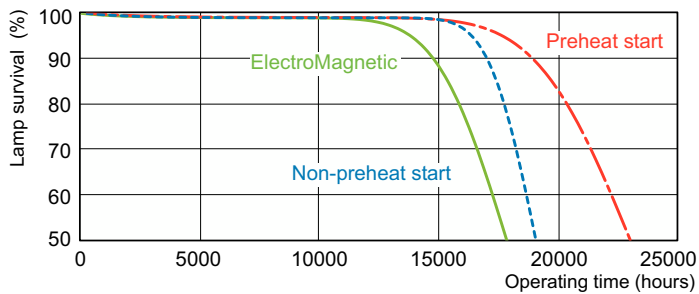

Produkt Daten

Allgemeine Informationen		Spannung (Nom)	
Socket	G13 [Medium Bi-Pin Fluorescent]		103 V
Lebensdauer bis 50 % Ausfall (Nom.)	15.000 Stunde(n)	Spannung (Nom)	103 V
Lichttechnische Daten		Lichtregelung und Dimmen	
Farbcode	79	Dimmbar	Ja
Lichtstrom	1.750 lm	Mechanik und Gehäuse	
Lichtfarbe	Lebensmittel	Kolbenform	T8 [26 mm (T8)]
Ähnlichste Farbtemperatur (Nom)	3800 K	Genehmigung und Anwendung	
Nennlichtausbeute (nom.)	49 lm/W	Quecksilbergehalt (Nom)	5,0 mg
Farbwiedergabeindex (CRI)	74	Energieverbrauch kWh/1.000 Std.	43 kWh
Betrieb und Elektrik		Produktdaten	
Energieverbrauch	36,0 W	Gesamt-Produktcode	871150070622540
Lampenstrom (Nom)	0,440 A		

Abmessungsskizzen

Product	D (max)	A (max)	B (max)	B (min)	C (max)
MASTER TL-D Food 36W/79 SLV/25	28 mm	1.199,4 mm	1.206,5 mm	1.204,1 mm	1.213,6 mm

Photometrische Daten

Spectral Power Distribution Colour - MASTER TL-D Food 36W/79 SLV/25

Lebensdauer

Life Expectancy Diagram - MASTER TL-D Food 36W/79 SLV/25

Life Expectancy Diagram - MASTER TL-D Food 36W/79 SLV/25

MASTER TL-D 79er Lichtfarbe

Lebensdauer

Lumen Maintenance Diagram - MASTER TL-D Food 36W/79 SLV/25