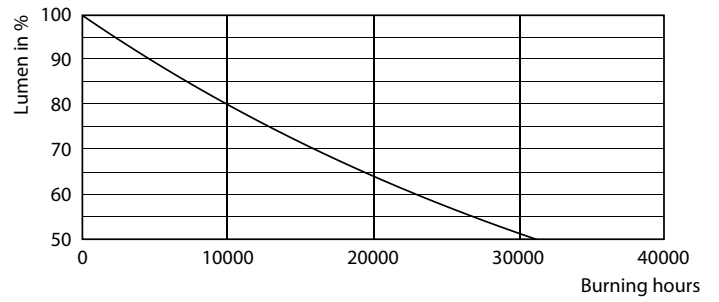

CorePro Kunststoff-LED-Speziallampen

Lebensdauer

Lumen Maintenance Diagram - CorePro LED Stick ND 9.5-68W T38 E27 830