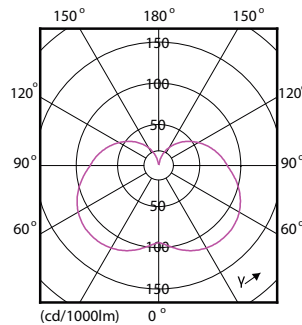

Spectral Power Distribution Colour - CorePro LED Stick ND 9.5-68W T38 E27 830

Light Distribution Diagram - CorePro LED Stick ND 9.5-68W T38 E27 830