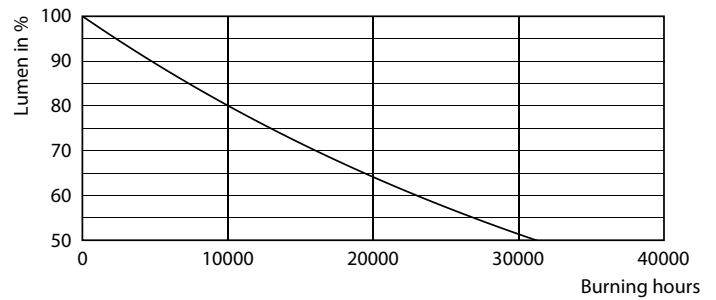

CorePro LEDcapsule G4/GY6,35 Stiftsockellampen

Photometrische Daten

Lebensdauer

Life Expectancy Diagram - CorePro LEDcapsuleLV 2.1-20W G4 827 D

Lumen Maintenance Diagram - CorePro LEDcapsuleLV 2.1-20W G4 827 D