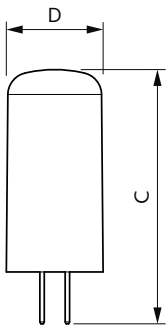

Hinweise

- Nicht für Gleichspannung geeignet
- Max. 80% Luftfeuchtigkeit
- Min. 10 mm Luftraum beim Deckeneinbau zur Gewährleistung der konstanten Wärmeableitung

Produkt Daten

Allgemeine Eigenschaften		Lichtstrom	
Sockel	G4 [G4]	Lichtstrom	210 lm
Nominelle Nutzlebensdauer	15.000 Stunde(n)	Lichtfarbe	Warmweiß (WW)
Schaltzyklus	50.000	Ähnlichste Farbtemperatur (Nom)	2700 K
Lighting Technology	LED	Lichtleistung (spezifiziert) (Nom)	100,00 lm/W
Referenz für die Flussmessung	Sphere	Farbkonsistenz	<6
		Farbwiedergabeindex (CRI)	80
		Restlichtstrom am Ende der Nennlebensdauer (Nom.)	70 %
Lichttechnische Daten			
Farbcode	827 [CCT of 2700K]		
Ausstrahlungswinkel (Nom)	300 Grad		

Abmessungsskizzen

Product	D	C
CorePro LEDcapsuleLV 2.1-20W G4 827 D	15 mm	40 mm

Photometrische Daten

Spectral Power Distribution Colour - CorePro LEDcapsuleLV 2.1-20W G4 827 D

Light Distribution Diagram - CorePro LEDcapsuleLV 2.1-20W G4 827 D