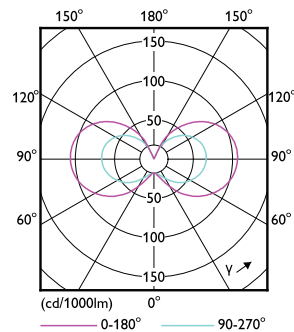

Hinweise

- Nicht für Gleichspannung geeignet
- Max. 80% Luftfeuchtigkeit
- Min. 10 mm Luftraum beim Deckeneinbau zur Gewährleistung der konstanten Wärmeableitung

Produkt Daten

Allgemeine Eigenschaften		Lichtstrom	
Sockel	G4 [G4]	Lichtstrom	210 lm
Nominelle Nutzlebensdauer	15.000 Stunde(n)	Lichtfarbe	Warmweiß (WW)
Schaltzyklus	50.000	Ähnlichste Farbtemperatur (Nom)	2700 K
Lighting Technology	LED	Lichtleistung (spezifiziert) (Nom)	100,00 lm/W
Referenz für die Flussmessung	Sphere	Farbkonsistenz	<6
		Farbwiedergabeindex (CRI)	80
		Restlichtstrom am Ende der Nennlebensdauer (Nom.)	70 %
Lichttechnische Daten			
Farbcode	827 [CCT of 2700K]		
Ausstrahlungswinkel (Nom)	300 Grad		

Abmessungsskizzen

Product	D	C
CorePro LEDcapsuleLV 2.1-20W G4 827 D	15 mm	40 mm

Photometrische Daten

Spectral Power Distribution Colour - CorePro LEDcapsuleLV 2.1-20W G4 827 D

Light Distribution Diagram - CorePro LEDcapsuleLV 2.1-20W G4 827 D

CorePro LEDcapsule G4/GY6,35 Stiftsockellampen

Photometrische Daten

Lebensdauer

Life Expectancy Diagram - CorePro LEDcapsuleLV 2.1-20W G4 827 D

Lumen Maintenance Diagram - CorePro LEDcapsuleLV 2.1-20W G4 827 D