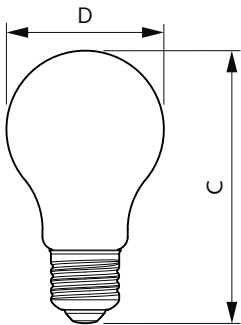

CorePro GLass LED-Lampen

Mechanische Kenndaten

Lampenausführung	Klar
Kolbenform	A60 [A 60 mm]

Zulassungen und Anwendungseigenschaften

Energieeffizienzklasse	E
Energieverbrauch kWh/1.000 Std.	9 kWh
EPREL Registrierungsnummer	387423
CE-Zeichen	Ja
EU RoHS-konform	Ja

Produktdaten

Full EOC	871951434712000

Bestell-Produktname	CorePro LEDBulbND 8.5-75W E27 A60 827CLG
Bestellcode	34712000
Anzahl pro Verpackung	1
SAP-Zähler - Pakete pro Außenkarton	10
Materialnummer (12NC)	929002025492
Gesamtbezeichnung des Produkts	CorePro LEDBulbND 8.5-75W E27 A60 827CLG
EAN Umverpackung	8719514347137

Abmessungsskizzen

Product	D	C
CorePro LEDBulbND 8.5-75W E27 A60 827CLG	60 mm	104 mm