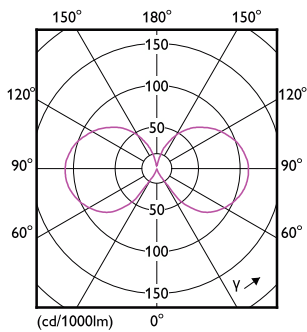

Photometrische Daten

Light Distribution Diagram - CorePro LEDBulbND 8.5-75W E27 A60 827CLG