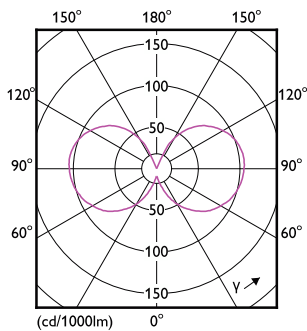

Produkt Daten

Allgemeine Eigenschaften		Elektrische Kenndaten	
Sockel	E14 [E14]	Restlichtstrom am Ende der Nennlebensdauer (Nom.)	70 %
Nominelle Nutzlebensdauer	15.000 Stunde(n)	Netzfrequenz	50 to 60 Hz
Schaltzyklus	20.000	Eingangsfrequenz	50 bis 60 Hz
Lighting Technology	LED	Stromverbrauch	6,5 W
Referenz für die Flussmessung	Sphere	Lampenstrom (Nom)	50 mA
Lichttechnische Daten		Äquivalente Leistung	60 W
Farbcode	827 [CCT of 2700K]	Startzeit (Nom)	0,5 s
Lichtstrom	806 lm	Anlaufzeit, bis 60 % der maximalen Helligkeit erreicht sind	0,5 s
Lichtfarbe	Warmweiß (WW)	Leistungsfaktor (Anteil)	0,55
Ähnlichste Farbtemperatur (Nom)	2700 K	Spannung (Nom)	220-240 V
Lichtleistung (spezifiziert) (Nom)	124,00 lm/W		
Farbkonsistenz	<6		
Farbwiedergabeindex (CRI)	80		

CorePro GLASS LED Kerzen- und Tropfenformlampen

Temperaturkenndaten	
Gehäusetemperatur (max)	55 °C
Dimmen	
Dimmbar	Nein
Mechanische Kenndaten	
Lampenausführung	Klar
Kolbenform	P45 [P 45 mm]
Zulassungen und Anwendungseigenschaften	
Energieeffizienzklasse	E
Energieverbrauch kWh/1.000 Std.	7 kWh
EPREL Registrierungsnummer	387446
CE-Zeichen	Ja

Abmessungsskizzen

Product	D	C
CorePro LEDLusterND6.5-60W P45 E14827CLG	45 mm	80 mm

Photometrische Daten

Light Distribution Diagram - CorePro LEDLusterND6.5-60W P45 E14827CLG

Spectral Power Distribution Colour