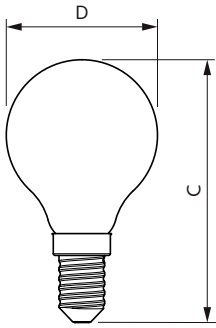

Produkt Daten

Allgemeine Eigenschaften		Elektrische Kenndaten	
Sockel	E14 [E14]	Restlichtstrom am Ende der Nennlebensdauer (Nom.)	70 %
Nominelle Nutzlebensdauer	15.000 Stunde(n)	Netzfrequenz	50 to 60 Hz
Schaltzyklus	20.000	Eingangsfrequenz	50 bis 60 Hz
Lighting Technology	LED	Stromverbrauch	6,5 W
Referenz für die Flussmessung	Sphere	Lampenstrom (Nom)	50 mA
Lichttechnische Daten		Äquivalente Leistung	60 W
Farbcode	827 [CCT of 2700K]	Startzeit (Nom)	0,5 s
Lichtstrom	806 lm	Anlaufzeit, bis 60 % der maximalen Helligkeit erreicht sind	0,5 s
Lichtfarbe	Warmweiß (WW)	Leistungsfaktor (Anteil)	0,55
Ähnlichste Farbtemperatur (Nom)	2700 K	Spannung (Nom)	220-240 V
Lichtleistung (spezifiziert) (Nom)	124,00 lm/W		
Farbkonsistenz	<6		
Farbwiedergabeindex (CRI)	80		

Abmessungsskizzen

Product	D	C
CorePro LEDLusterND6.5-60W P45 E14827CLG	45 mm	80 mm

Photometrische Daten

Light Distribution Diagram - CorePro LEDLusterND6.5-60W P45 E14827CLG

Spectral Power Distribution Colour