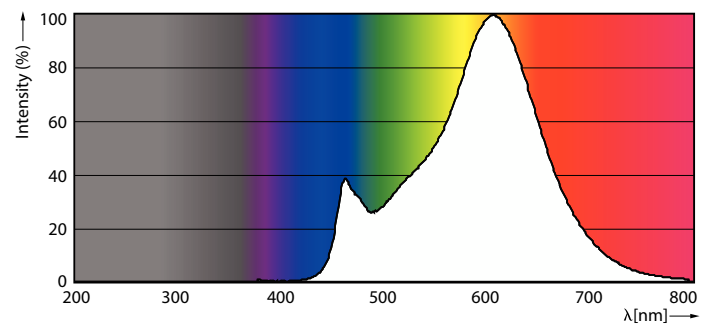

Produkt Daten

Allgemeine Eigenschaften		Elektrische Kenndaten	
Sockel	E14 [E14]	Restlichtstrom am Ende der Nennlebensdauer (Nom.)	70 %
Nominelle Nutzlebensdauer	15.000 Stunde(n)	Netzfrequenz	50 to 60 Hz
Schaltzyklus	20.000	Eingangsfrequenz	50 bis 60 Hz
Lighting Technology	LED	Stromverbrauch	6,5 W
Referenz für die Flussmessung	Sphere	Lampenstrom (Nom)	50 mA
Lichttechnische Daten		Äquivalente Leistung	60 W
Farbcode	827 [CCT of 2700K]	Startzeit (Nom)	0,5 s
Lichtstrom	806 lm	Anlaufzeit, bis 60 % der maximalen Helligkeit erreicht sind	0,5 s
Lichtfarbe	Warmweiß (WW)	Leistungsfaktor (Anteil)	0,55
Ähnlichste Farbtemperatur (Nom)	2700 K	Spannung (Nom)	220-240 V
Lichtleistung (spezifiziert) (Nom)	124,00 lm/W		
Farbkonsistenz	<6		
Farbwiedergabeindex (CRI)	80		

Abmessungsskizzen

Product	D	C
CorePro LEDLusterND6.5-60W P45 E14827CLG	45 mm	80 mm

Photometrische Daten

Light Distribution Diagram - CorePro LEDLusterND6.5-60W P45 E14827CLG

Spectral Power Distribution Colour