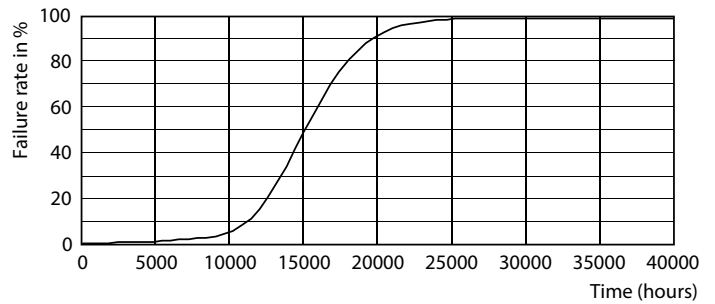

CorePro GLASS LED Kerzen- und Tropfenformlampen

Photometrische Daten

Lebensdauer

Lumen Maintenance Diagram - CorePro LEDLusterND6.5-60W P45 E14827CLG

Life Expectancy Diagram - CorePro LEDLusterND6.5-60W P45 E14827CLG