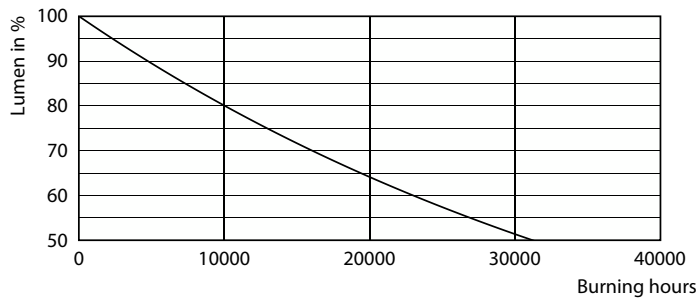

CorePro GLASS LED Kerzen- und Tropfenformlampen

Photometrische Daten

Lebensdauer

Lumen Maintenance Diagram - CorePro LEDLusterND6.5-60W P45 E14827CLG

Life Expectancy Diagram - CorePro LEDLusterND6.5-60W P45 E14827CLG