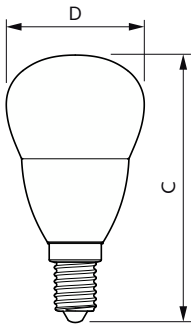

Produkt Daten

Allgemeine Eigenschaften	
Sockel	E14 [E14]
Nominelle Nutzlebensdauer	15.000 Stunde(n)
Schaltzyklus	50.000
Lighting Technology	LED
Referenz für die Flussmessung	Sphere

Lichttechnische Daten	
Farbcode	827 [CCT of 2700K]
Lichtstrom	250 lm
Lichtfarbe	Warmweiß (WW)
Ähnlichste Farbtemperatur (Nom)	2700 K
Lichtleistung (spezifiziert) (Nom)	89,00 lm/W
Farbkonsistenz	<6
Farbwiedergabeindex (CRI)	80

Abmessungsskizzen

Product	D	C
CorePro lustre ND 2.8-25W E14 827 P45 FR	35 mm	106 mm

Photometrische Daten

Spectral Power Distribution Colour - CorePro lustre ND 2.8-25W E14 827 P45 FR

Light Distribution Diagram - CorePro lustre ND 2.8-25W E14 827 P45 FR