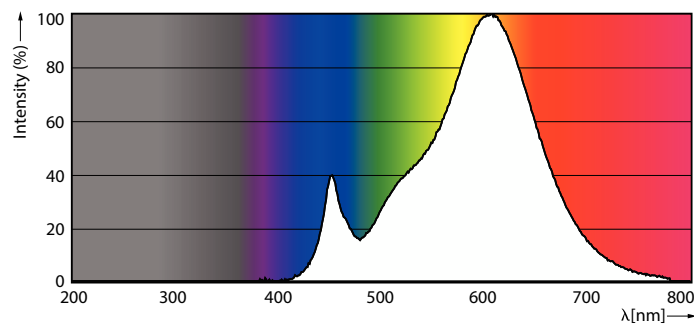

Photometrische Daten

Spectral Power Distribution Colour - CorePro lustre ND 2.8-25W E14 827 P45 FR