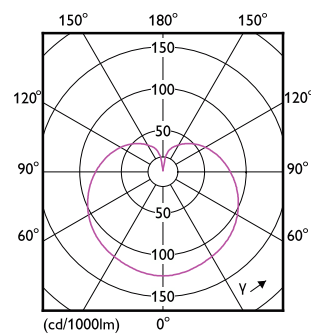

Produkt Daten

Allgemeine Eigenschaften	
Sockel	E14 [E14]
Nominelle Nutzlebensdauer	15.000 Stunde(n)
Schaltzyklus	50.000
Lighting Technology	LED
Referenz für die Flussmessung	Sphere

Lichttechnische Daten	
Farbcode	827 [CCT of 2700K]
Lichtstrom	250 lm
Lichtfarbe	Warmweiß (WW)
Ähnlichste Farbtemperatur (Nom)	2700 K
Lichtleistung (spezifiziert) (Nom)	89,00 lm/W
Farbkonsistenz	<6
Farbwiedergabeindex (CRI)	80

Abmessungsskizzen

Product	D	C
CorePro lustre ND 2.8-25W E14 827 P45 FR	35 mm	106 mm

Photometrische Daten

Spectral Power Distribution Colour - CorePro lustre ND 2.8-25W E14 827 P45 FR

Light Distribution Diagram - CorePro lustre ND 2.8-25W E14 827 P45 FR

CorePro LED Kerzen-und Tropfenlampenform

Photometrische Daten

General Parameters 41 Philips Lighting B.V. Page 117

Lebensdauer

Life Expectancy Diagram - CorePro lustre ND 2.8-25W E14 827 P45 FR

Lumen Maintenance Diagram - CorePro lustre ND 2.8-25W E14 827 P45 FR