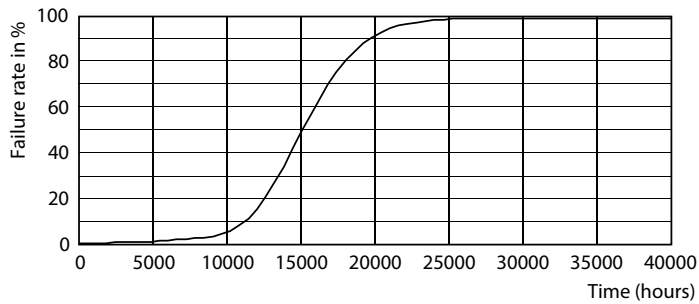

CorePro LED Kerzen-und Tropfenlampenform

Photometrische Daten

Lebensdauer

Life Expectancy Diagram - CorePro lustre ND 2.8-25W E14 827 P45 FR

Lumen Maintenance Diagram - CorePro lustre ND 2.8-25W E14 827 P45 FR