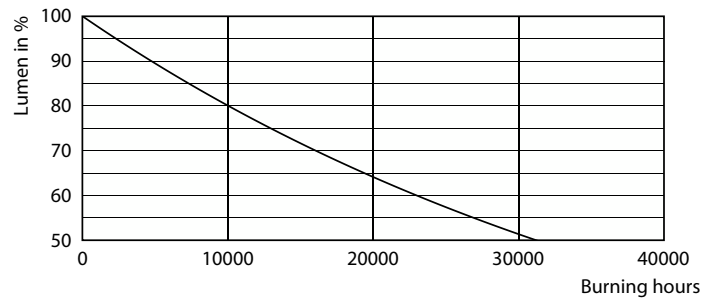

CorePro LED Kerzen-und Tropfenlampenform

Photometrische Daten

Lebensdauer

Life Expectancy Diagram - CorePro lustre ND 2.8-25W E14 827 P45 FR

Lumen Maintenance Diagram - CorePro lustre ND 2.8-25W E14 827 P45 FR