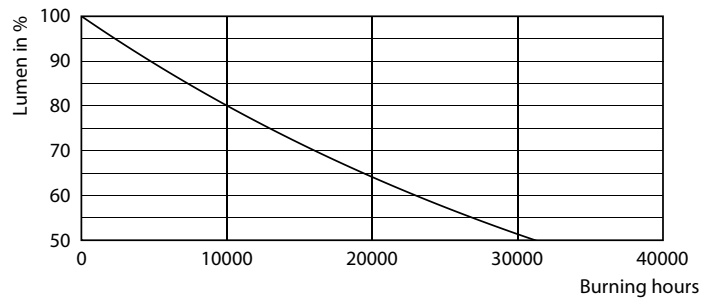

CorePro LED Kerzen-und Tropfenlampenform

Photometrische Daten

Lebensdauer

Life Expectancy Diagram - CorePro candle ND 7-60W E14 827 B38 FR

Lumen Maintenance Diagram - CorePro candle ND 7-60W E14 827 B38 FR