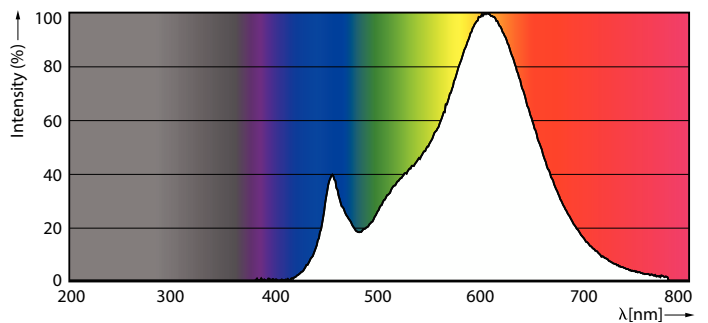

Spectral Power Distribution Colour - CorePro candle ND 7-60W E14 827 B38 FR