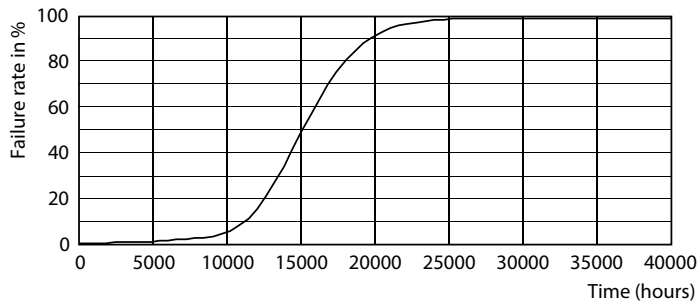

CorePro LED Kerzen-und Tropfenlampenform

Photometrische Daten

Lebensdauer

Life Expectancy Diagram - CorePro candle ND 7-60W E14 827 B38 FR

Lumen Maintenance Diagram - CorePro candle ND 7-60W E14 827 B38 FR