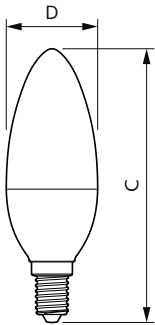

### Produkt Daten

Allgemeine Eigenschaften		Elektrische Kenndaten	
Sockel	E14 [E14]	Netzfrequenz	50 to 60 Hz
Nominelle Nutzlebensdauer	15.000 Stunde(n)	Eingangsfrequenz	50 bis 60 Hz
Schaltzyklus	50.000	Stromverbrauch	7 W
Lighting Technology	LED	Lampenstrom (Nom)	59 mA
Lichttechnische Daten		Äquivalente Leistung	60 W
Farbcode	827 [CCT of 2700K]	Startzeit (Nom)	0,5 s
Lichtstrom	806 lm	Anlaufzeit, bis 60 % der maximalen Helligkeit erreicht sind	0.5 s
Lichtfarbe	Warmweiß (WW)	Leistungsfaktor (Anteil)	0.51
Ähnlichste Farbtemperatur (Nom)	2700 K	Spannung (Nom)	220-240 V
Lichtleistung (spezifiziert) (Nom)	115,00 lm/W	Temperaturkenndaten	
Farbkonsistenz	<6	Gehäusetemperatur (max)	87 °C
Farbwiedergabeindex (CRI)	80		
Restlichtstrom am Ende der Nennlebensdauer (Nom.)	70 %		

## Mechanische Kenndaten

Lampenausführung	Matt
Kolbenform	B38

## Abmessungsskizzen

Product	D	C
CorePro candle ND 7-60W E14 827 B38 FR	38 mm	114 mm