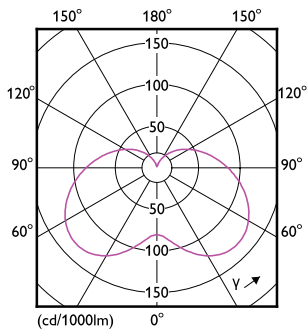

### Produkt Daten

Allgemeine Eigenschaften		Elektrische Kenndaten	
Sockel	E14 [E14]	Netzfrequenz	50 to 60 Hz
Nominelle Nutzlebensdauer	15.000 Stunde(n)	Eingangsfrequenz	50 bis 60 Hz
Schaltzyklus	50.000	Stromverbrauch	7 W
Lighting Technology	LED	Lampenstrom (Nom)	59 mA
Lichttechnische Daten		Äquivalente Leistung	60 W
Farbcode	827 [CCT of 2700K]	Startzeit (Nom)	0,5 s
Lichtstrom	806 lm	Anlaufzeit, bis 60 % der maximalen Helligkeit erreicht sind	0.5 s
Lichtfarbe	Warmweiß (WW)	Leistungsfaktor (Anteil)	0.51
Ähnlichste Farbtemperatur (Nom)	2700 K	Spannung (Nom)	220-240 V
Lichtleistung (spezifiziert) (Nom)	115,00 lm/W	Temperaturkenndaten	
Farbkonsistenz	<6	Gehäusetemperatur (max)	87 °C
Farbwiedergabeindex (CRI)	80		
Restlichtstrom am Ende der Nennlebensdauer (Nom.)	70 %		

## Abmessungsskizzen

Product	D	C
CorePro candle ND 7-60W E14 827 B38 FR	38 mm	114 mm

## Photometrische Daten

Light Distribution Diagram - CorePro candle ND 7-60W E14 827 B38 FR

Spectral Power Distribution Colour - CorePro candle ND 7-60W E14 827 B38 FR