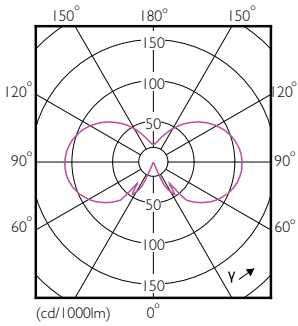

Produkt Daten

Allgemeine Eigenschaften	
Sockel	E14 [E14]
Nominelle Nutzlebensdauer	15.000 Stunde(n)
Schaltzyklus	20.000
Lighting Technology	LED
Referenz für die Flussmessung	Sphere

Lichttechnische Daten	
Farbcode	827 [CCT of 2700K]
Lichtstrom	250 lm
Lichtfarbe	Warmweiß (WW)
Ähnlichste Farbtemperatur (Nom)	2700 K
Lichtleistung (spezifiziert) (Nom)	113,00 lm/W
Farbkonsistenz	<6
Farbwiedergabeindex (CRI)	80

Abmessungsskizzen

Product	D	C
CorePro LEDLuster ND 2.2-25W P45 E14 FRG	45 mm	80 mm

Photometrische Daten

General Uniform Lighting
 Candelux Photometrics 4.3 Philips Lighting B.V. Page 1/1

Spectral Power Distribution Colour - CorePro LEDLuster ND 2.2-25W P45 E14 FRG

CorePro GLASS LED Kerzen- und Tropfenformlampen

Photometrische Daten

Light Distribution Diagram - CorePro LEDLuster ND 2.2-25W P45 E14 FRG

Lebensdauer

Life Expectancy Diagram - CorePro LEDLuster ND 2.2-25W P45 E14 FRG