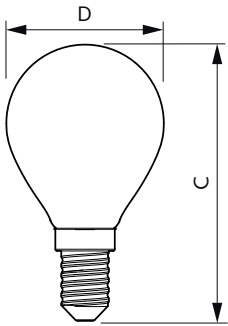

CorePro GLASS LED Kerzen- und Tropfenformlampen

Temperaturkenndaten	
Gehäusetemperatur (max)	36 °C
Dimmen	
Dimmbar	Nein
Mechanische Kenndaten	
Lampenausführung	Matt
Kolbenform	P45 [P 45 mm]
Zulassungen und Anwendungseigenschaften	
Energieeffizienzklasse	E
Energieverbrauch kWh/1.000 Std.	3 kWh
EPREL Registrierungsnummer	387383
CE-Zeichen	Ja

EU RoHS-konform	Ja
Produkt Daten	
Full EOC	871951434681900
Bestell-Produktname	CorePro LEDLuster ND 2.2-25W P45 E14 FRG
Bestellcode	34681900
Anzahl pro Verpackung	1
SAP-Zähler - Pakete pro Außenkarton	10
Materialnummer (12NC)	929001345492
Gesamtbezeichnung des Produkts	CorePro LEDLuster ND 2.2-25W P45 E14 FRG
EAN Umverpackung	8719514346826

Abmessungsskizzen

Product	D	C
CorePro LEDLuster ND 2.2-25W P45 E14 FRG	45 mm	80 mm