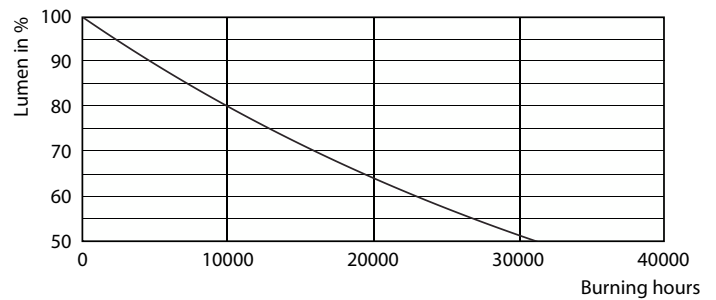

Produkt Daten

Allgemeine Eigenschaften	
Sockel	E14 [E14]
Nominelle Nutzlebensdauer	15.000 Stunde(n)
Schaltzyklus	20.000
Lighting Technology	LED
Referenz für die Flussmessung	Sphere

Lichttechnische Daten	
Farbcode	827 [CCT of 2700K]
Lichtstrom	250 lm
Lichtfarbe	Warmweiß (WW)
Ähnlichste Farbtemperatur (Nom)	2700 K
Lichtleistung (spezifiziert) (Nom)	113,00 lm/W
Farbkonsistenz	<6
Farbwiedergabeindex (CRI)	80

CorePro GLASS LED Kerzen- und Tropfenformlampen

Photometrische Daten

Light Distribution Diagram - CorePro LEDLuster ND 2.2-25W P45 E14 FRG

Lebensdauer

Life Expectancy Diagram - CorePro LEDLuster ND 2.2-25W P45 E14 FRG