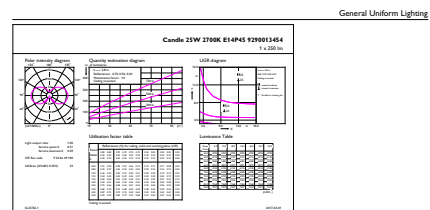

Photometrische Daten

Spectral Power Distribution Colour - CorePro LEDLuster ND 2.2-25W P45 E14 FRG