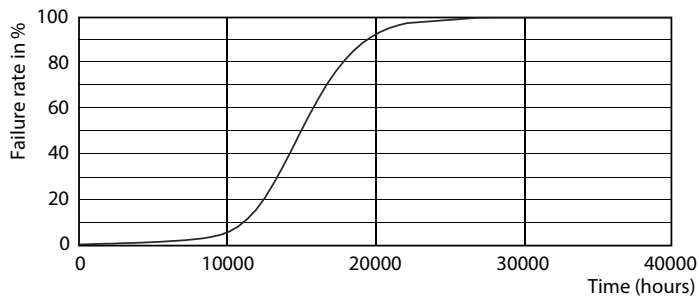

Lebensdauer

Life Expectancy Diagram - CorePro LEDLuster ND 2.2-25W P45 E14 FRG