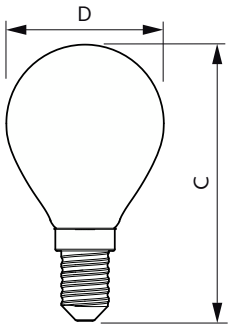

Produkt Daten

Allgemeine Eigenschaften		Elektrische Kenndaten	
Sockel	E14 [E14]	Restlichtstrom am Ende der Nennlebensdauer (Nom.)	70 %
Nominelle Nutzlebensdauer	15.000 Stunde(n)	Netzfrequenz	50 to 60 Hz
Schaltzyklus	20.000	Eingangsfrequenz	50 bis 60 Hz
Lighting Technology	LED	Stromverbrauch	6,5 W
Referenz für die Flussmessung	Sphere	Lampenstrom (Nom)	50 mA
Lichttechnische Daten		Äquivalente Leistung	60 W
Farbcode	827 [CCT of 2700K]	Startzeit (Nom)	0,5 s
Lichtstrom	806 lm	Anlaufzeit, bis 60 % der maximalen Helligkeit erreicht sind	0,5 s
Lichtfarbe	Warmweiß (WW)	Leistungsfaktor (Anteil)	0,55
Ähnlichste Farbtemperatur (Nom)	2700 K	Spannung (Nom)	220-240 V
Lichtleistung (spezifiziert) (Nom)	124,00 lm/W		
Farbkonsistenz	<6		
Farbwiedergabeindex (CRI)	80		

Abmessungsskizzen

Product	D	C
CorePro LEDLusterND6.5-60W P45 E14827FRG	45 mm	80 mm

Photometrische Daten

Spectral Power Distribution Colour

CorePro GLASS LED Kerzen- und Tropfenformlampen

Photometrische Daten