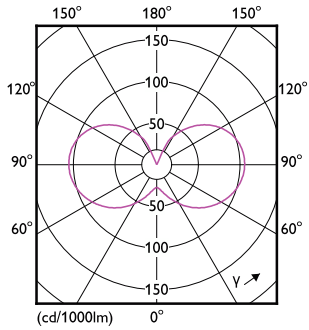

Produkt Daten

Allgemeine Eigenschaften		Elektrische Kenndaten	
Sockel	E14 [E14]	Restlichtstrom am Ende der Nennlebensdauer (Nom.)	70 %
Nominelle Nutzlebensdauer	15.000 Stunde(n)	Netzfrequenz	50 to 60 Hz
Schaltzyklus	20.000	Eingangsfrequenz	50 bis 60 Hz
Lighting Technology	LED	Stromverbrauch	6,5 W
Referenz für die Flussmessung	Sphere	Lampenstrom (Nom)	50 mA
Lichttechnische Daten		Äquivalente Leistung	60 W
Farbcode	827 [CCT of 2700K]	Startzeit (Nom)	0,5 s
Lichtstrom	806 lm	Anlaufzeit, bis 60 % der maximalen Helligkeit erreicht sind	0,5 s
Lichtfarbe	Warmweiß (WW)	Leistungsfaktor (Anteil)	0,55
Ähnlichste Farbtemperatur (Nom)	2700 K	Spannung (Nom)	220-240 V
Lichtleistung (spezifiziert) (Nom)	124,00 lm/W		
Farbkonsistenz	<6		
Farbwiedergabeindex (CRI)	80		

Abmessungsskizzen

Product	D	C
CorePro LEDLusterND6.5-60W P45 E14827FRG	45 mm	80 mm

Photometrische Daten

Spectral Power Distribution Colour

CorePro GLASS LED Kerzen- und Tropfenformlampen

Photometrische Daten