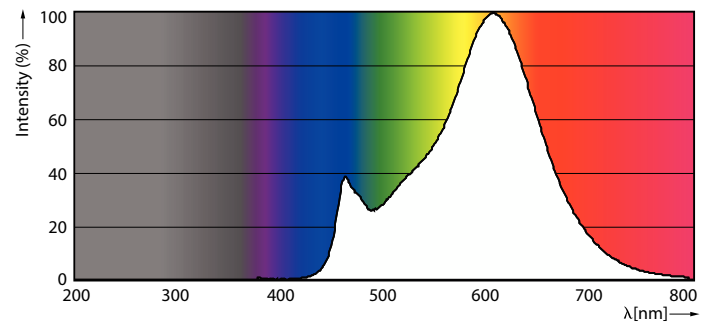

Spectral Power Distribution Colour