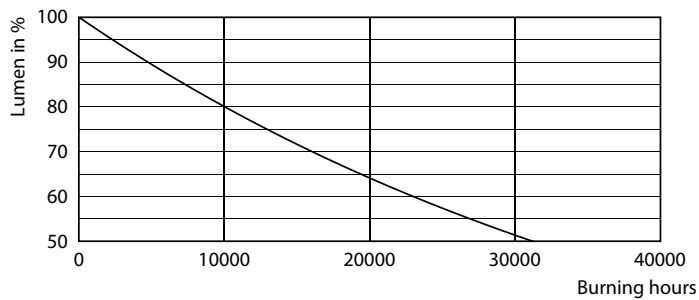

Lebensdauer

Lumen Maintenance Diagram - CorePro LEDLusterND6.5-60W P45 E14827FRG