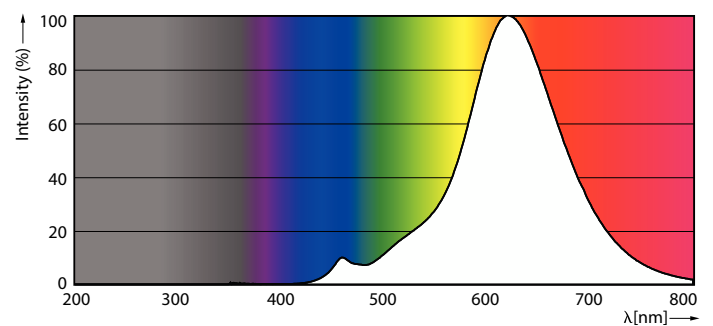

### Produkt Daten

Allgemeine Eigenschaften		Lichtstrom	
Sockel	E27 [E27]	Lichtstrom	200 lm
Nominelle Nutzlebensdauer	15.000 Stunde(n)	Lichtfarbe	1800
Schaltzyklus	20.000	Ähnlichste Farbtemperatur (Nom)	1800 K
Nutzlebensdauer (Stunden)	15.000 Stunde(n)	Lichtleistung (spezifiziert) (Nom)	30,00 lm/W
Lighting Technology	LED	Farbkonsistenz	<6
Lichttechnische Daten		Farbwiedergabeindex (CRI)	80
Farbkennung	818 [CCT of 1800K]	Restlichtstrom am Ende der Nennlebensdauer (Nom.)	70 %
Farbcode	818 [CCT of 1800K]		

## Photometrische Daten

Light Distribution Diagram - LED giant 20W E27 T65 1800K smoky D

Spectral Power Distribution Colour - LED giant 20W E27 T65 1800K smoky D