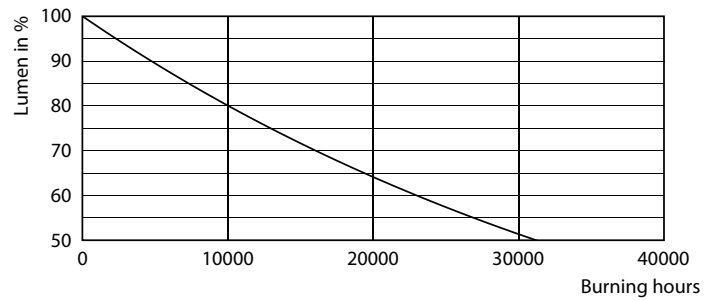

LED-Lampen mit klassischem Glühfaden

Photometrische Daten

Lebensdauer

Life Expectancy Diagram - LED giant 20W E27 T65 1800K smoky D

Lumen Maintenance Diagram - LED giant 20W E27 T65 1800K smoky D