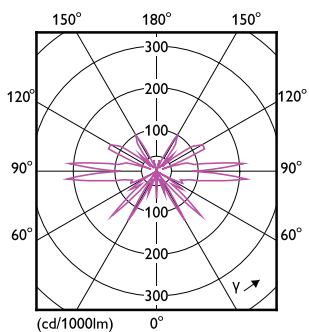

Photometrische Daten

Light Distribution Diagram - LED giant 20W E27 T65 1800K smoky D