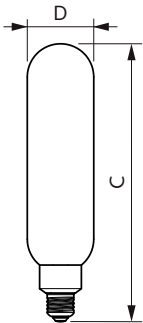

### Produkt Daten

Allgemeine Eigenschaften		Lichtstrom	
Sockel	E27 [E27]	Lichtstrom	200 lm
Nominelle Nutzlebensdauer	15.000 Stunde(n)	Lichtfarbe	1800
Schaltzyklus	20.000	Ähnlichste Farbtemperatur (Nom)	1800 K
Nutzlebensdauer (Stunden)	15.000 Stunde(n)	Lichtleistung (spezifiziert) (Nom)	30,00 lm/W
Lighting Technology	LED	Farbkonsistenz	<6
Lichttechnische Daten		Farbwiedergabeindex (CRI)	80
Farbkennung	818 [CCT of 1800K]	Restlichtstrom am Ende der Nennlebensdauer (Nom.)	70 %
Farbcode	818 [CCT of 1800K]		

## Abmessungsskizzen

Product	D	C
LED giant 20W E27 T65 1800K smoky D	66 mm	273 mm