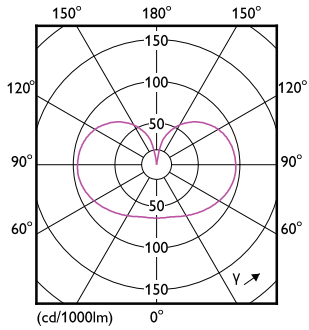

MASTER Glass LED-Lampen

Photometrische Daten

Light Distribution Diagram - MAS LEDBulb DT5.9-60W E27 927 A60 FR G