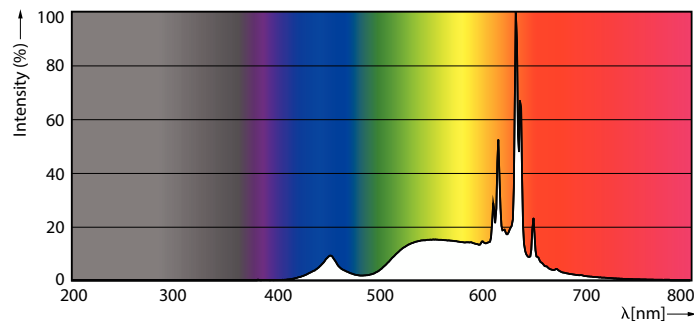

Photometrische Daten

Spectral Power Distribution Colour - MAS LEDBulb DT5.9-60W E27 927 A60 FR G