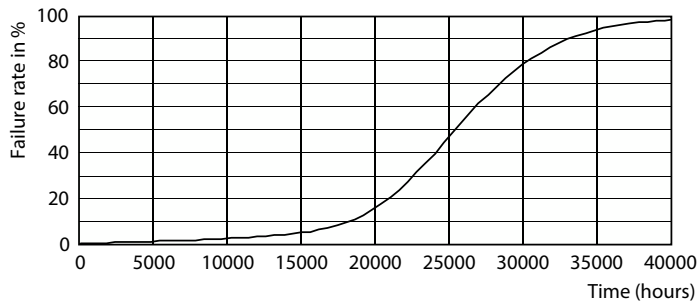

Produkt Daten

Allgemeine Eigenschaften	
Socket	E27 [E27]
Nominelle Nutzlebensdauer	25.000 Stunde(n)
Schaltzyklus	20.000
Lighting Technology	LED
Referenz für die Flussmessung	Sphere

Lichttechnische Daten	
Farbcode	922-927 [CCT of 2200K-2700K]
Lichtstrom	1.521 lm
Lichtfarbe	Warmer Schimmer (WG)
Ähnlichste Farbtemperatur (Nom)	2200 2700 K
Lichtleistung (spezifiziert) (Nom)	144,00 lm/W
Farbkonsistenz	<6
Farbwiedergabeindex (CRI)	90

Abmessungsskizzen

Product	D	C
MAS LEDBulb DT10.5-100W E27 927A60 FR G	60 mm	108 mm

Photometrische Daten

Spectral Power Distribution Colour - MAS LEDBulb DT10.5-100W E27 927A60 FR G

Light Distribution Diagram - MAS LEDBulb DT10.5-100W E27 927A60 FR G

MASTER Glass LED-Lampen

Photometrische Daten

Lebensdauer

Life Expectancy Diagram - MAS LEDBulb DT10.5-100W E27 927A60 FR G

Lumen Maintenance Diagram - MAS LEDBulb DT10.5-100W E27 927A60 FR G