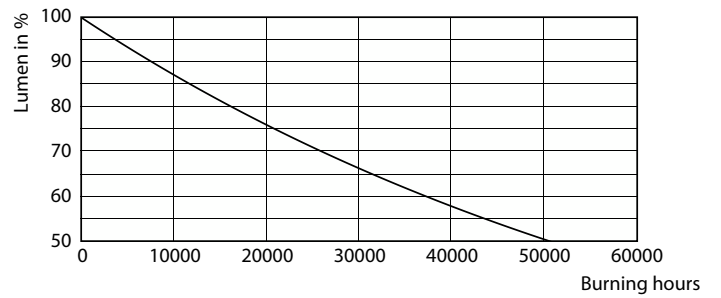

Produkt Daten

Allgemeine Eigenschaften	
Socket	E27 [E27]
Nominelle Nutzlebensdauer	25.000 Stunde(n)
Schaltzyklus	20.000
Lighting Technology	LED
Referenz für die Flussmessung	Sphere

Lichttechnische Daten	
Farbcode	922-927 [CCT of 2200K-2700K]
Lichtstrom	1.521 lm
Lichtfarbe	Warmer Schimmer (WG)
Ähnlichste Farbtemperatur (Nom)	2200 2700 K
Lichtleistung (spezifiziert) (Nom)	144,00 lm/W
Farbkonsistenz	<6
Farbwiedergabeindex (CRI)	90

Restlichtstrom am Ende der Nennlebensdauer (Nom.)	70 %
---	------

Elektrische Kenndaten	
Netzfrequenz	50 to 60 Hz
Eingangsfrequenz	50 bis 60 Hz
Stromverbrauch	10,5 W
Lampenstrom (Nom)	55 mA
Äquivalente Leistung	100 W
Startzeit (Nom)	0,5 s
Anlaufzeit, bis 60 % der maximalen Helligkeit erreicht sind	0,5 s
Leistungsfaktor (Anteil)	0,9
Spannung (Nom)	220-240 V

Abmessungsskizzen

Product	D	C
MAS LEDBulb DT10.5-100W E27 927A60 FR G	60 mm	108 mm

Photometrische Daten

Spectral Power Distribution Colour - MAS LEDBulb DT10.5-100W E27 927A60 FR G

Light Distribution Diagram - MAS LEDBulb DT10.5-100W E27 927A60 FR G

MASTER Glass LED-Lampen

Photometrische Daten

Lebensdauer

Life Expectancy Diagram - MAS LEDBulb DT10.5-100W E27 927A60 FR G

Lumen Maintenance Diagram - MAS LEDBulb DT10.5-100W E27 927A60 FR G