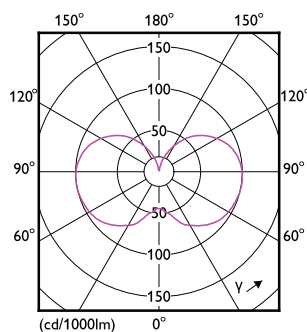

Produkt Daten

Allgemeine Eigenschaften	
Socket	E27 [E27]
Nominelle Nutzlebensdauer	25.000 Stunde(n)
Schaltzyklus	20.000
Lighting Technology	LED
Referenz für die Flussmessung	Sphere

Lichttechnische Daten	
Farbcode	922-927 [CCT of 2200K-2700K]
Lichtstrom	1.521 lm
Lichtfarbe	Warmer Schimmer (WG)
Ähnlichste Farbtemperatur (Nom)	2200 2700 K
Lichtleistung (spezifiziert) (Nom)	144,00 lm/W
Farbkonsistenz	<6
Farbwiedergabeindex (CRI)	90

Abmessungsskizzen

Product	D	C
MAS LEDBulb DT10.5-100W E27 927A60 FR G	60 mm	108 mm

Photometrische Daten

Spectral Power Distribution Colour - MAS LEDBulb DT10.5-100W E27 927A60 FR G

Light Distribution Diagram - MAS LEDBulb DT10.5-100W E27 927A60 FR G

MASTER Glass LED-Lampen

Photometrische Daten

Lebensdauer

Life Expectancy Diagram - MAS LEDBulb DT10.5-100W E27 927A60 FR G

Lumen Maintenance Diagram - MAS LEDBulb DT10.5-100W E27 927A60 FR G