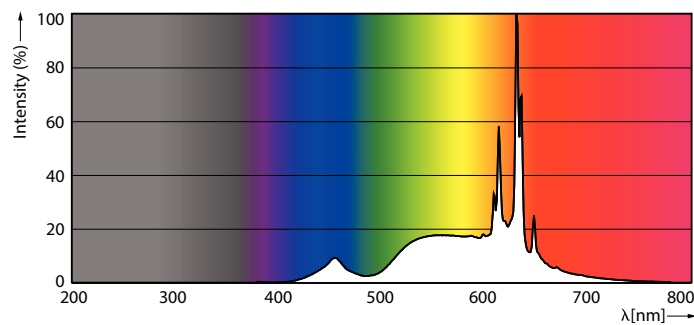

Produkt Daten

Allgemeine Eigenschaften	
Socket	E27 [E27]
Nominelle Nutzlebensdauer	25.000 Stunde(n)
Schaltzyklus	20.000
Lighting Technology	LED
Referenz für die Flussmessung	Sphere

Lichttechnische Daten	
Farbcode	922-927 [CCT of 2200K-2700K]
Lichtstrom	1.521 lm
Lichtfarbe	Warmer Schimmer (WG)
Ähnlichste Farbtemperatur (Nom)	2200 2700 K
Lichtleistung (spezifiziert) (Nom)	144,00 lm/W
Farbkonsistenz	<6
Farbwiedergabeindex (CRI)	90

Restlichtstrom am Ende der Nennlebensdauer (Nom.)	70 %
---	------

Elektrische Kenndaten	
Netzfrequenz	50 to 60 Hz
Eingangsfrequenz	50 bis 60 Hz
Stromverbrauch	10,5 W
Lampenstrom (Nom)	55 mA
Äquivalente Leistung	100 W
Startzeit (Nom)	0,5 s
Anlaufzeit, bis 60 % der maximalen Helligkeit erreicht sind	0,5 s
Leistungsfaktor (Anteil)	0,9
Spannung (Nom)	220-240 V

MASTER Glass LED-Lampen

Temperaturkenndaten	
Gehäusetemperatur (max)	70 °C
Dimmen	
Dimmbar	Nur mit Spezial-Dimmern
Mechanische Kenndaten	
Lampenausführung	Matt
Kolbenform	A60 [A 60 mm]
Zulassungen und Anwendungseigenschaften	
Energieeffizienzklasse	D
Energieverbrauch kWh/1.000 Std.	11 kWh
EPREL Registrierungsnummer	453260
CE-Zeichen	Ja

Abmessungsskizzen

Product	D	C
MAS LEDBulb DT10.5-100W E27 927A60 FR G	60 mm	108 mm

Photometrische Daten

Spectral Power Distribution Colour - MAS LEDBulb DT10.5-100W E27 927A60 FR G

Light Distribution Diagram - MAS LEDBulb DT10.5-100W E27 927A60 FR G