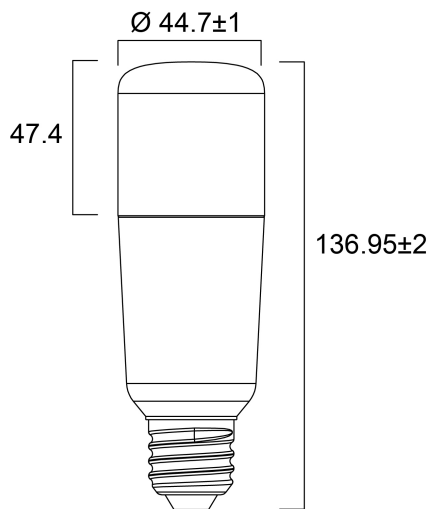

ToLEDo Stick V4 1100LM 840 E27 SL

Artikelnummer 0029565

SYLVANIA

Eine helle, vielseitige Beleuchtungslösung für Wohnräume, Wandleuchten, Deckenleuchten, kompakte und dekorative Leuchten. Schneller und einfacher Austausch von Kompaktleuchtstoff-, Halogen- oder Glühlampen. 15.000 Stunden durchschnittliche Lebensdauer. 85% Energieeinsparung im Vergleich zu Glühlampen. 50 % längere Lebensdauer und 45% weniger Energieverbrauch im Vergleich zu integrierten Kompaktleuchtstofflampen. Omnidirektionale Lichtverteilung. Nicht dimmbar.

Technische Werte

Größe (mm)

Photometrie

ToLEDo Stick V4 1100LM 840 E27 SL

Artikelnummer 0029565

SYLVANIA

Allgemeine Daten

Produktbezeichnung	ToLEDo Stick V4 1100LM 840 E27 SL
Technologie	LED
Nennwert Leistung (W)	10.0
Sockel	E27
Leuchtenklassifizierung	Offen
Allgemeine Anwendungsbereiche	Hotel- & Gaststättengewerbe, Haushalt & Verbraucher
Umgebungstemperaturbereich	-20°C...+40°C
Betriebstemperatur (°C)	25
ETIM Klasse	EC001959
E-Nummer FI	4740971
Garantie	3 Jahre

Lebensdauer Daten

Lebensdauer - L70B50	15000
Mittlere Lebensdauer (nominal) (h)	15000
Durchschnittliche Lebensdauer (h) - L70/B50	15000

Physikalische Daten

Nominale Produkthöhe (mm)	137
Nominaler Produktdurchmesser (mm)	45
Gewicht (kg)	0.072

ToLEDo Stick V4 1100LM 840 E27 SL

Artikelnummer 0029565

SYLVANIA

Verpackung

EAN-Nummer	5410288295657
Einzelverpackung Länge (cm)	5.3
Einzelverpackung Breite (cm)	5.3
Einzelverpackung Tiefe (cm)	14.4
DUN 14 (außen)	15410288295654
Anzahl an Einheiten je Außenverpackung	6
Außenverpackung Länge (cm)	16.4
Außenverpackung Breite (cm)	11.1
Außenverpackung Tiefe (cm)	15.8