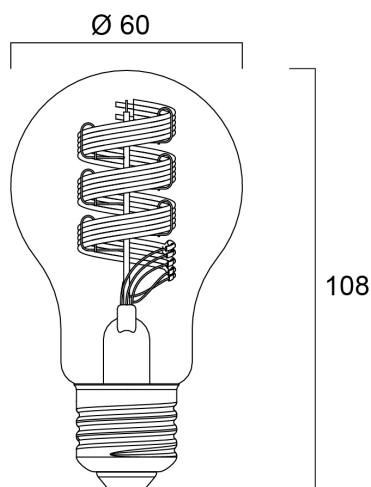

Technische Werte

Größe (mm)

Photometrie

ToLEDo Retro GLS 470LM RGBW SST

Artikelnummer 0030107

SYLVANIA

Allgemeine Daten

Produktbezeichnung	ToLEDo Retro GLS 470LM RGBW SST
Technologie	LED
Lampenform	Birnenförmig
Sockel	E27
Lampenausführung	Sonstiges
Leuchtenklassifizierung	Offen
Allgemeine Anwendungsbereiche	Hotel- & Gaststättengewerbe, Haushalt & Verbraucher, Einzelhandel
Umgebungstemperaturbereich	-20°C...+40°C
ETIM Klasse	EC001959
E-Nummer FI	4741195
Garantie	3 Jahre

Optische Daten

Nutzlichtstrom (Φ_{use})	470
Lichtfarbe	RGBW
Farbwiedergabeindex (Ra)	80
Farbkonsistenz (SDCM)	SDCM6
Photometrische Risikogruppe	RG1

Elektrische Daten

Power consumption (W)	6.3
Wattage (W)	6.3
Äquivalenzleistung (W)	40
Stromstärke (A)	0.045
Primärversorgung/Produktspannung - Min (V)	220
Primärversorgung/Produktspannung - Max (V)	240
Vorschaltgerät benötigt	Nein
Dimmbar	Ja
Einschaltstrom (A)	3.6
Dauer Einschaltstrom (μ s)	120
Energie Aufkleber (Klasse)	G
Nennfrequenz (Hz)	50/60Hz

Lebensdauer Daten

Lebensdauer - L70B50	15000
----------------------	-------

Physikalische Daten

IP Schutzart	IP20
Länge Produkt (mm)	108
Nominaler Produktdurchmesser (mm)	60
Gewicht (kg)	0.059

Verpackung

EAN-Nummer	5410288301075
Einzelverpackung Länge (cm)	6.6
Einzelverpackung Breite (cm)	6.6
Einzelverpackung Tiefe (cm)	12.0
DUN 14 (außen)	15410288301072
Anzahl an Einheiten je Außenverpackung	6
Außenverpackung Länge (cm)	20.6
Außenverpackung Breite (cm)	13.9
Außenverpackung Tiefe (cm)	13.0