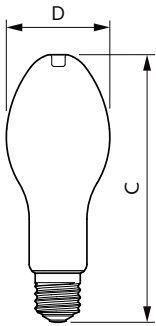

## Dimensional drawing

Tforce 37W 6000lm 4000K E40 ND

Product	D	C
TForce Core LED HPL 36W E40 840 FR	90 mm	230 mm