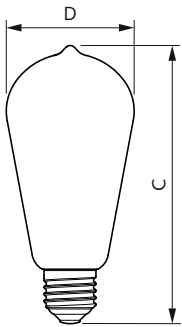

LED-Lampen mit klassischem Glühfaden

Startzeit (Nom)	0,5 s
Aufwärmzeit bis 60 % Licht (Nom.)	0,5 s
Leistungsfaktor (Nom)	0,7
Spannung (Nom)	220-240 V

Temperaturkenndaten

Gehäusetemperatur (max)	35 °C

Dimmen

Dimmbar	Ja

Mechanische Kenndaten

Kolbenausführung	Bernsteinfarben
Kolbenform	ST64

Zulassungen und Anwendungseigenschaften

Energieeffizienz-Label (EEL)	Not applicable

Energieverbrauch kWh/1.000 Std.	4 kWh

Produktdaten

Gesamt-Produktcode	871951431553200
Bestell-Produktname	MAS VLE LEDBulbD4-25W E27 ST64 GOLD SP G
EAN/UPC - Produkt	8719514315532
Bestellcode	31553200
Anzahl pro Verpackung	1
SAP-Zähler - Pakete pro Außenkarton	10
SAP-Material	929002982902
Nettogewicht (Einzelteil)	0,048 kg

Abmessungsskizzen

Bulb ST64 230V 25W 250lm 1800K E27 D

Product

MAS VLE LEDBulbD4-25W E27 ST64 GOLD SP G