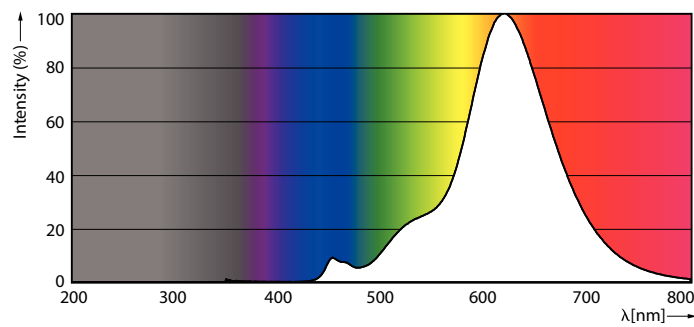

Photometrische Daten

LEDbulb SLR 4W ST64 E27 818 Amber-POC