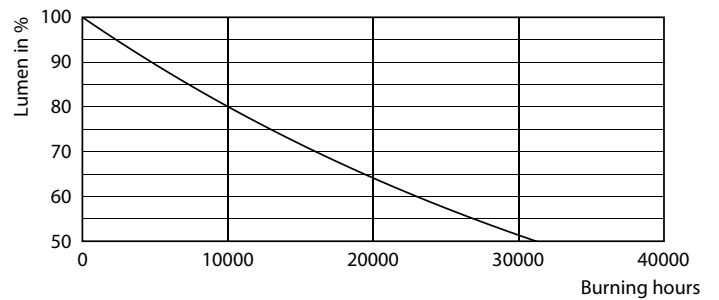

LED-Lampen mit klassischem Glühfaden

Photometrische Daten

LEDbulb SLR 4W ST64 E27 818 Amber-GUL

Lebensdauer

15K LED

15K LMP