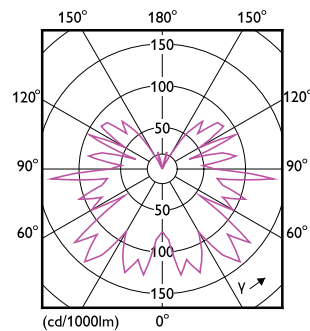

LEDbulb SLR ST64 4W E27 818 Amber-LDD