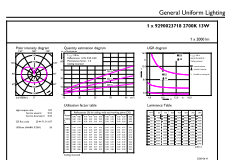

Dimensional drawing

CorePro LEDBulbND 120W E27 A67 827 FR G

Product	D	C
CorePro LEDBulbND 120W E27 A67 827 FR G	70 mm	121 mm

Photometric data

©2021 Philips Lighting B.V. Page 11

LEDbulb 13W A67 E27 827 FR

LEDbulb 13W A67 E27 827 CL