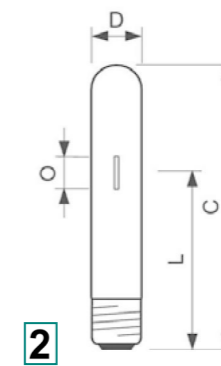

	230W	360W
D	90	90
C	222	222

CDM-T MW eco

	230W	360W
D	46	46
O	12	12
L	157	161
C	250	250

Bild	EAN	Lampenbezeichnung	Lebensdauer (B10)	Menge (Stück)
MASTERColour CDM MW eco				
2	8718696596814	MASTERColour CDM-T MW eco 230W/842 E40	16.000 h	
1	8718696596647	MASTERColour CDM-E MW eco 230W/842 E40	16.000 h	
2	8718696646106	MASTERColour CDM-T MW eco 360W/842 E40	16.000 h	
1	8718696595688	MASTERColour CDM-E MW eco 360W/842 E40	16.000 h	
	Coming soon	MASTERColour CDM-EP MW eco 230 W/840 E40		
	Coming soon	MASTERColour CDM-EP MW eco 360 W/840 E40		