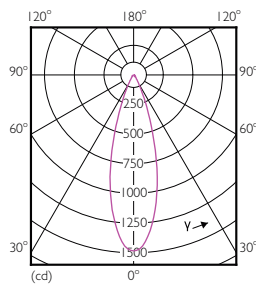

LEDSpots MR16 7W 930 460lm 10D

LEDSpots MR16 7W 940 460lm 10D

Light Distribution Diagrams

LEDSpots MR16 7W 927 430lm 25D

LEDSpots MR16 7W 930 460lm 25D

LEDSpots MR16 7W 940 460lm 25D

LEDSpots MR16 7W 927 430lm 35D