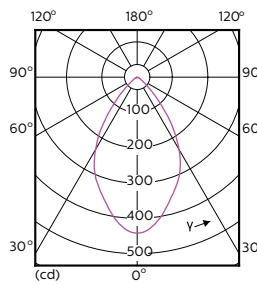

Master LEDspot ExpertColor LV 50W GU5.3 930 60D