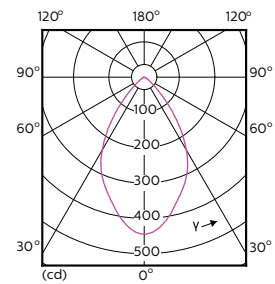

Master LEDspot ExpertColor LV 50W GU5.3 940 60D