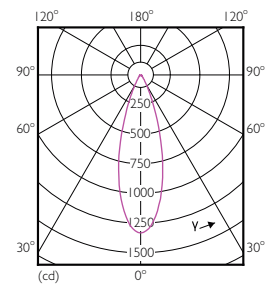

LEDSpots MR16 7W 940 460lm 35D