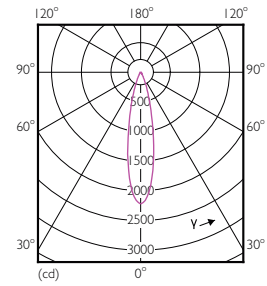

LEDSpots MR16 7W 930 460lm 10D

LEDSpots MR16 7W 940 460lm 10D

Light Distribution Diagrams

LEDSpots MR16 7W 927 430lm 25D

LEDSpots MR16 7W 930 460lm 25D

LEDSpots MR16 7W 940 460lm 25D

LEDSpots MR16 7W 927 430lm 35D