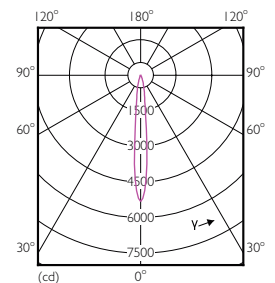

LEDSpots MR16 7W 940 460lm 10D