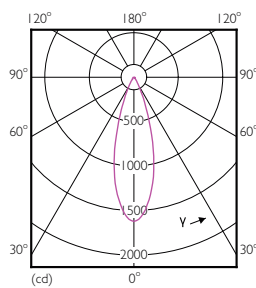

MAS LEDspotLV 43W GU5-3 930 36D MR16