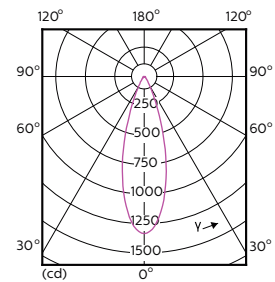

Master LEDspot ExpertColor LV 50W EZ10 940 36D