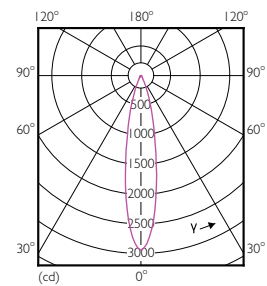

MAS LEDspotLV 43W GU5-3 940 24D MR16