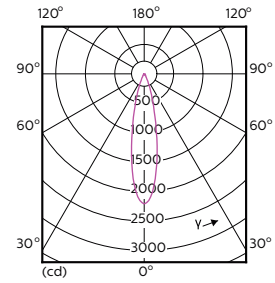

Master LEDspot ExpertColor LV 50W EZ10 940 24D