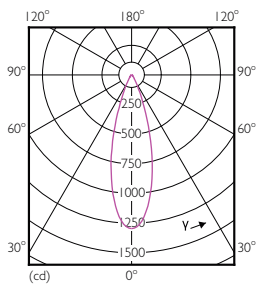

LEDSpots MR16 7W 930 460lm 10D

LEDSpots MR16 7W 940 460lm 10D

Light Distribution Diagrams

LEDSpots MR16 7W 927 430lm 25D

LEDSpots MR16 7W 930 460lm 25D

LEDSpots MR16 7W 940 460lm 25D

LEDSpots MR16 7W 927 430lm 35D