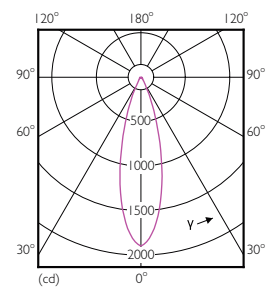

MAS LEDspotLV 43W GU5-3 940 36D MR16