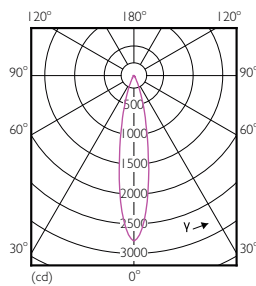

MAS LEDspotLV 43W GU5-3 930 24D MR16