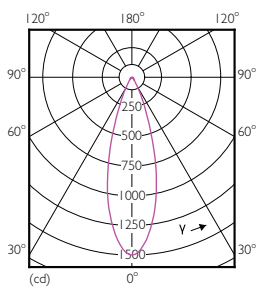

MAS LEDspotLV 43W GU5-3 927 36D MR16