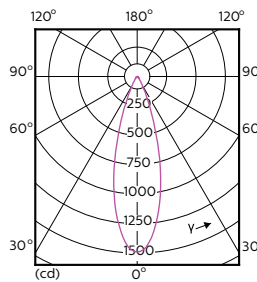

Master LEDspot ExpertColor LV 50W EZ10 930 36D