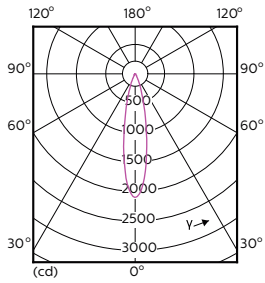

Light Distribution Diagrams

Master LEDspot ExpertColor LV 50W EZ10 927 10D

Master LEDspot ExpertColor LV 50W EZ10 930 10D

Master LEDspot ExpertColor LV 50W EZ10 940 10D

MASTER LEDspot ExpertColor LV

Light Distribution Diagrams