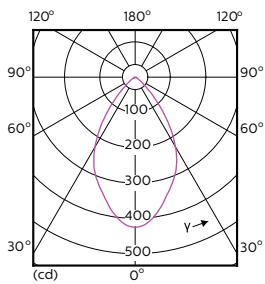

Master LEDspot ExpertColor LV 50W GU5.3 927 60D