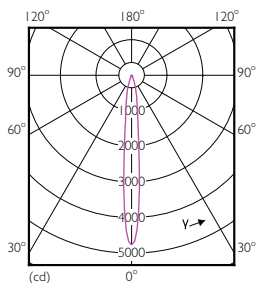

Master LEDspot ExpertColor LV 50W EZ10 940 36D

Master LEDspot ExpertColor LV 50W GU5.3 927 60D

Master LEDspot ExpertColor LV 50W GU5.3 930 60D

Master LEDspot ExpertColor LV 50W GU5.3 940 60D

LEDSpot MR16 7W 927 430lm 10D