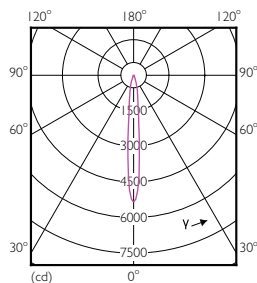

Master LEDspot ExpertColor LV 50W EZ10 940 36D

Master LEDspot ExpertColor LV 50W GU5.3 927 60D

Master LEDspot ExpertColor LV 50W GU5.3 930 60D

Master LEDspot ExpertColor LV 50W GU5.3 940 60D

LEDSpot MR16 7W 927 430lm 10D