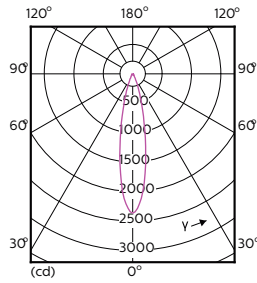

Master LEDspot ExpertColor LV 50W EZ10 930 24D