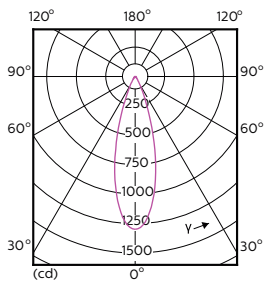

Master LEDspot ExpertColor LV 50W EZ10 927 36D