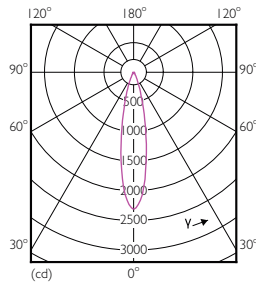

LEDSpots MR16 7W 930 460lm 10D

LEDSpots MR16 7W 940 460lm 10D

Light Distribution Diagrams

LEDSpots MR16 7W 927 430lm 25D

LEDSpots MR16 7W 930 460lm 25D

LEDSpots MR16 7W 940 460lm 25D

LEDSpots MR16 7W 927 430lm 35D