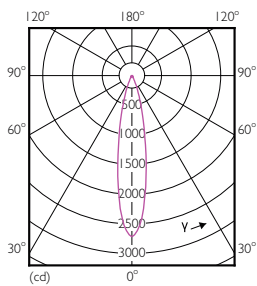

MAS LEDspotLV 43W GU5-3 927 24D MR16