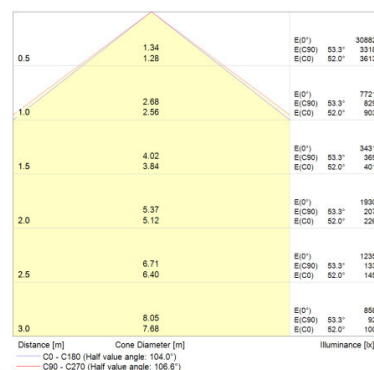

FLOODLIGHT LED 100 W 4000 K BK

FLOODLIGHT LED 100 W 6500 K BK

FLOODLIGHT LED 150 W 4000 K BK

FLOODLIGHT LED 150 W 6500 K BK

FLOODLIGHT LED 200 W 4000 K BK

FLOODLIGHT LED 200 W 6500 K BK

ANWENDUNGSHINWEIS

Für weitere Anwendungsinformationen beachten Sie bitte das Produktdatenblatt