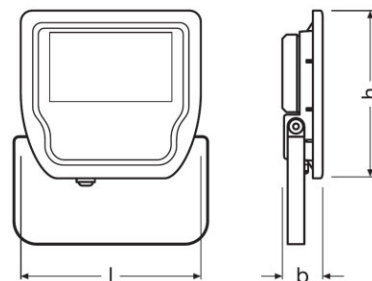

FLOODLIGHT LED 20 W 3000 K BK,
FLOODLIGHT LED 20 W 4000 K BK