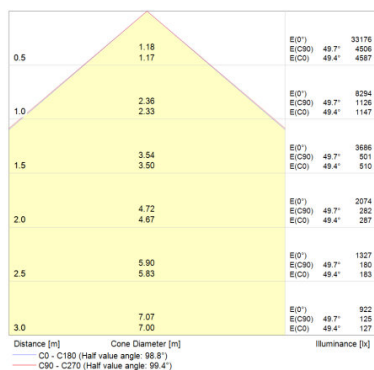

FLOODLIGHT LED 200 W 4000 K BK