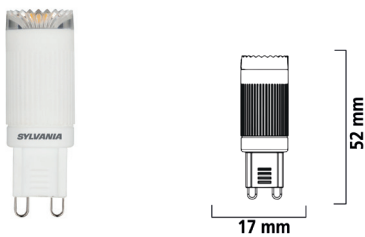

ToLEDo G9

Beschreibung	Oberfläche	Bruttopreis(€)
	satiniert	
ToLEDo G9 3W 200lm 827	0026506	5,80