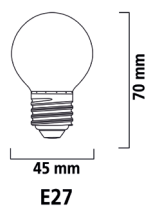

ToLEDo Outdoor Tropfen E14/E27