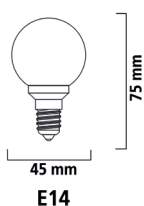

ToLEDo Outdoor Tropfen E14/E27