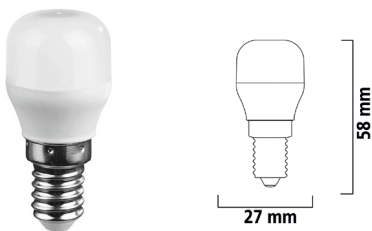

ToLEDo Pygmy E14

Beschreibung	Oberfläche	Bruttopreis (€)
	satiniert	
ToLEDo Pygmy E14 2,5W 160lm 830	0026844	4,75

Produkteigenschaften

- 1:1 Ersatz für Normaltyp
- Sehr gute Lichtverteilung
- 15.000 Stunden mittlere Lebensdauer bzw. 25.000 Stunden Lebensdauer (ToLEDo Pygmy)