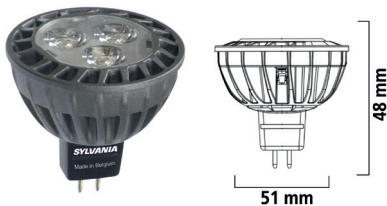

RefLED Superia MR16 GU5,3

Beschreibung	Lichtfarbe			Bruttopreis (€)
	827	830	840	
RefLED Superia MR16 GU5,3 7,0W 345lm 25°	-	0026306 1200cd	-	13,10
RefLED Superia MR16 GU5,3 7,0W 345lm 40°	0026341 600cd	0026340 600cd	0026351 600cd	13,10
RefLED Superia MR16 GU5,3 7,0W 460lm 25°	0026352 1800cd	0026353 1800cd	-	13,65
RefLED Superia MR16 GU5,3 7,0W 460lm 40°	0026350 900cd	0026342 900cd	0026354 900cd	13,65