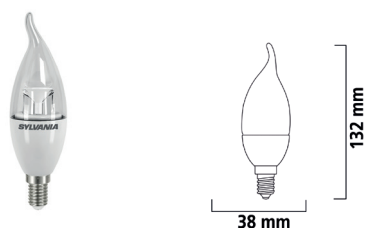

ToLEDo Kerze Windstoß E14

Beschreibung	Socket	Bruttopreis (€)
	E14	
ToLEDo Kerze Windstoß 5,5W 470lm 827 WS	0026939	4,00

Produkteigenschaften

- Geeignet für den Ersatz von Glühlampen mit 25W (250lm) bzw. 40W (470lm)
- Klare Lampen mit Glühfadenlinse, die ein funkeln erzeugt
- Durchschnittliche Lebensdauer: 15.000 Stunden