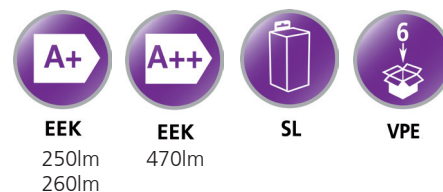

ToLEDo Micro-Lynx LED GX53

Beschreibung	Oberfläche		Bruttopreis (€)
	klar	satiniert	
ToLEDo Micro-Lynx LED GX53 4,0W 250lm 830	0026780	0026783	7,25
ToLEDo Micro-Lynx LED GX53 4,0W 260lm 840	0026781	0026666	7,25
ToLEDo Micro-Lynx LED GX53 4,5W 470lm 830	0026784	0026785	9,05
ToLEDo Micro-Lynx LED GX53 4,5W 470lm 840	0026786	0026787	9,05

Produkteigenschaften

- Kompakte und flache LED mit Twist & Lock Sockel
- Ideal für Akzentbeleuchtung mit GX53 Fassung
- 15.000 Stunden mittlere Lebensdauer