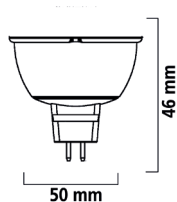

RefLED MR16 GU5,3

EEK

SL

VPE

Beschreibung	Lichtfarbe			Bruttopreis (€)
	827	830	840	
RefLED MR16 GU5,3 5,5W 345lm 36°	0026611 880cd	0026612 880cd	0026613 880cd	5,00
RefLED MR16 GU5,3 6,5W 425lm 36°	-	0026616 960cd	0026617 960cd	6,00