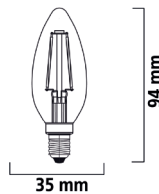

ToLEDo Retro Kerze E14/E27

Beschreibung	Sockel		Bruttopreis (€)
	E14	E27	
ToLEDo Retro Kerze 2,3W 200lm 824 AU - Abb. 1	0027332	-	3,80
ToLEDo Retro Kerze 2,5W 250lm 827 KL - Abb. 2	0027180	-	3,55
ToLEDo Retro Kerze 3,9W 400lm 824 AU - Abb. 1	0027334	-	5,25
ToLEDo Retro Kerze 4,0W 400lm 827 WS - Abb. 3	0027287	0027289	4,80
ToLEDo Retro Kerze 4,0W 420lm 827 KL - Abb. 2	0027282	0027284	4,75