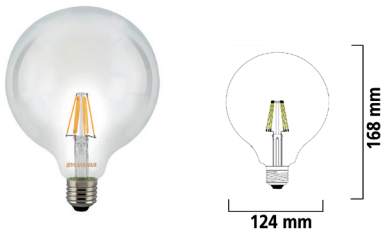

ToLEDo Retro G120 E27

Beschreibung	Oberfläche	Bruttopreis (€)
	klar	
ToLEDo Retro G120 E27 7,5W 1000lm 827	0027147	11,80

Produkteigenschaften

- LED-Chiptechnologie im Wendeldesign, das eine warme glühlampenähnliche Atmosphäre schafft
- Breite Lichtverteilung
- 15.000 Stunden mittlere Lebensdauer