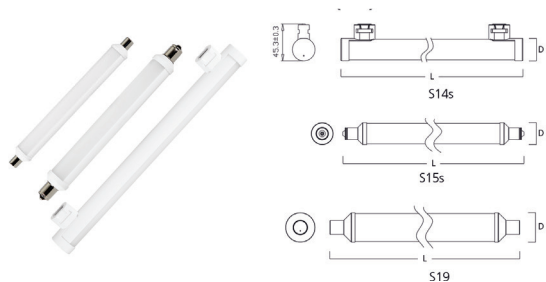

ToLEDo Striplight S14s/S15s/S19

Maße (mm)

Lampe	L	D
0026851/53	300	26
0026852/54	500	26
0026856	221	26
0026857	284	26
0026855	310	38

EEK

SL

VPE

Beschreibung	Oberfläche	Bruttopreis (€)
	satiniert	
ToLEDo Striplight S14s 300mm 3,5W 280lm 827	0026851	9,45
ToLEDo Striplight S14s 500mm 5W 420lm 827	0026852	12,00
ToLEDo Striplight S14d 300mm 3,5W 280lm 827	0026853	9,45
ToLEDo Striplight S14d 500mm 5W 420lm 827	0026854	12,00
ToLEDo Striplight S15s 221mm 3,5W 280lm 827	0026856	8,20
ToLEDo Striplight S15s 284mm 3,5W 280lm 827	0026857	8,90
ToLEDo Striplight S19 309mm 6W 530lm 827	0026855	10,75