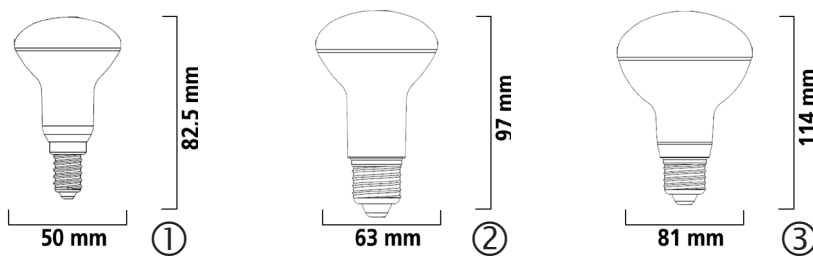

Beschreibung	Lichtfarbe	Bruttopreis (€)
	830	
RefLED R50 E14 5,0W 470lm 830 BL	0026331	4,00
RefLED R63 E27 7,0W 600lm 830 BL	0026332	5,80
RefLED R80 E27 9,0W 806lm 830 BL	0026334	7,65