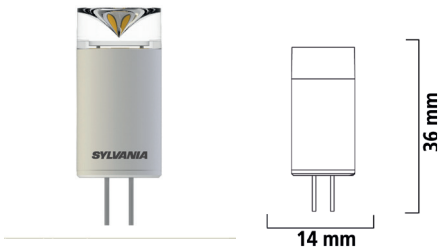

ToLEDo G4

Beschreibung	Oberfläche	Bruttopreis (€)
	satiniert	
ToLEDo G4 2W 140lm 827	0026504	5,45