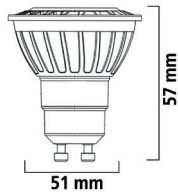

RefLED Superia SunDim ES50 GU10

PureForm

COOLFIT

EEK

SL

VPE

Beschreibung	Lichtfarbe 2K3K	Bruttopreis (€)
RefLED Superia SunDim ES50 GU10 6,5W 345lm 2K3K 40° dim SL	0026626 600cd	16,50