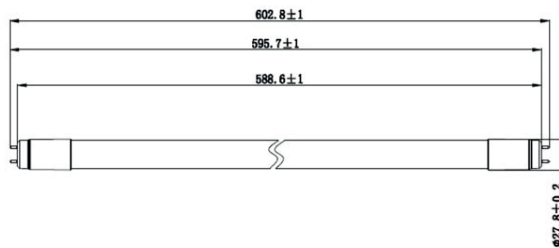

ToLEDo Superia Tube G13

	10,0W	20,0W	27,0W
T8			
L	600	1200	1500
D	28	28	28

GLAS

EEK

SL

VPE

Beschreibung	Lichtfarbe			Bruttopreis (€)
	830	840	865	
ToLEDo Superia Tube G13 600mm 10,0W WS SL	0027100 1380lm	0027101 1500lm	0027102 1500lm	18,15
ToLEDo Superia Tube G13 1200mm 20,0W WS SL	0027103 2760lm	0027104 3000lm	0027105 3000lm	25,25
ToLEDo Superia Tube G13 1500mm 27,0W WS SL	0027106 3730lm	0027107 4050lm	0027108 4050lm	33,65

ToLEDo Tube G13

GLAS

EEK

SL

VPE

Beschreibung	Lichtfarbe		Bruttopreis (€)
	840	865	
ToLEDo Tube G13 600mm 10W 1000lm WS	0027370	0027371	8,20
ToLEDo Tube G13 1200mm 20W 2000lm WS	0027374	0027375	11,80
ToLEDo Tube G13 1500mm 27W 2700lm WS	0027376	0027377	19,10

Produkteigenschaften

- 320° Lichtverteilung
- Kein Verbiegen, keine Alterung und flammenresistent durch Glasröhrenkonstruktion
- 50.000 Stunden Lebensdauer (ToLEDo Superia) und 40.000 Stunden (ToLEDo)