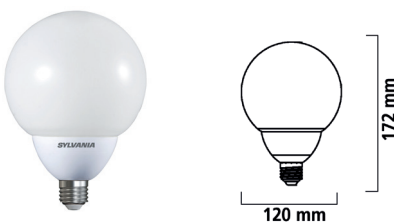

ToLEDo Globe G120 E27

Beschreibung	Lichtfarbe	Bruttopreis (€)
	827	
ToLEDo Globe G120 E27 9,5W 806lm WS	0026911	12,55

Produkteigenschaften

- 100% Retrofit als Ersatz für 60W Glühlampen
- Ideal für den Einsatz im Hotel- und Gaststättengewerbe
- 15.000 Stunden mittlere Lebensdauer