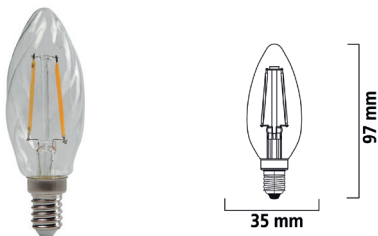

ToLEDo Retro Kerze gedreht E14

Beschreibung	Socket	Bruttopreis (€)
	E14	
ToLEDo Retro Kerze gedreht 2,3W 250lm 827 KL	0027336	3,55
ToLEDo Retro Kerze gedreht 3,9W 420lm 827 KL	0027338	4,75

Produkteigenschaften

- LED-Chiptechnologie im Wendeldesign, das eine warme glühlampenähnliche Atmosphäre schafft
- Breite Lichtverteilung
- 15.000 Stunden mittlere Lebensdauer