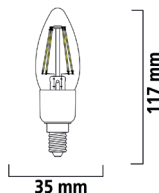

Beschreibung	Sockel		Bruttopreis (€)
	E14	E27	
ToLEDo Retro Kerze 4,5W 260lm 817 AU dim - Abb.1	0027113	0027299	11,10
ToLEDo Retro Kerze 4,5W 450lm 822 KL dim - Abb.2	0027296	0027297	9,65
ToLEDo Retro Kerze 4,5W 470lm 827 KL dim - Abb.2	0027292	0027294	9,65

Produkteigenschaften

- LED-Chiptechnologie im Wendeldesign, das eine warme glühlampenähnliche Atmosphäre schafft
- Breite Lichtverteilung
- 15.000 Stunden mittlere Lebensdauer