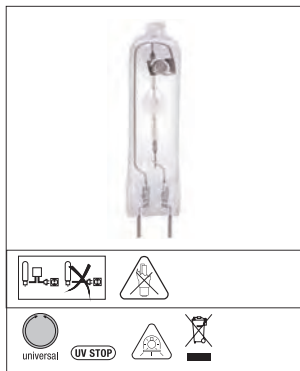

Sylvania CMI LAMPEN

CMI-TC Standard

Produkteigenschaften:

- Einteiliger Keramikbrenner
- Exzellente Lichtstromstabilität
- Sehr gute Farbwiedergabe
- Sehr hohe Lichtausbeute
- Mittlere Lebensdauer: 15.000 Stunden

Anwendungen:

- Alle Anwendungen, bei denen eine naturgetreue Farbwiedergabe wichtig ist
- Downlights und Strahler

G8,5	35W	70W
L	85	85
D	17	17

Art.-Nr.	Beschreibung	Farbtemperatur (K)	Lichtstrom (lm)	Energieeffizienzklasse (EEK)	VPE (St.)	Bruttopreis (€)
CMI-TC Standard						
0020366	CMI-TC 35W WDL 3000K UVS G8,5	3000K	3750 lm	A+	12	40,00 €
0020368	CMI-TC 35W NDL 4200K UVS G8,5	4200K	3750 lm	A+	12	40,00 €
0020370	CMI-TC 70W WDL 3000K UVS G8,5	3000K	6700 lm	A+	12	40,00 €
0020374	CMI-TC 70W NDL 4200K UVS G8,5	4200K	6700 lm	A+	12	40,00 €