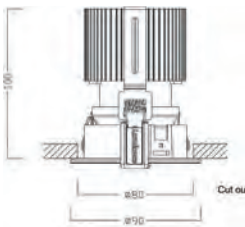

Stello Comfort LED - starr

Art.-Nr.	Artikelbeschreibung	EEK Leuchte	Bruttopreis
3079361	Stello Comfort LED 13W 830 40° CDim Refl. Alu matt	A++ A+ A	59,00 €
3079362	Stello Comfort LED 13W 840 40° CDim Refl. Alu matt SunDim	A++ A+ A	59,00 €
3079365	Stello Comfort LED 16W 920-930 40° SunDim Refl. Alu matt	A++ A+ A	91,00 €
Zubehör für Stello Comfort LED - starr			
IP44			
3079371	Reflektor Stello Comfort LED Alu matt		11,00 €
3079372	Reflektor Stello Comfort LED chrom		11,00 €
3079373	Reflektor Stello Comfort LED schwarz		11,00 €
3079374	Reflektor Stello Comfort LED gold		11,00 €
3079375	Reflektor Stello Comfort LED weiss		11,00 €
IP20			
3079376	Lochblende rund Stello Comfort LED weiss		14,00 €
3079377	Lochblende oval Stello Comfort LED weiss		14,00 €
3079378	Blende halbrund Stello Comfort LED weiss		14,00 €