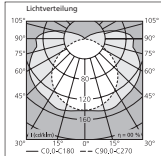

Polycarbonat