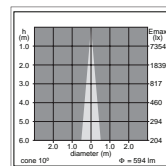

Beacon Minor LED

Art.-Nr.	Artikelbeschreibung	EKK Leuchte	Bruttopreis
2056162	Beacon Minor LED LS3 13W 830 10° weiss	A++ A+A	184,35 €
2056163	Beacon Minor LED LS3 13W 830 10° schwarz	A++ A+A	184,35 €
2056174	Beacon Minor LED LS3 12W 840 10° weiss	A++ A+A	184,35 €
2056175	Beacon Minor LED LS3 12W 840 10° schwarz	A++ A+A	184,35 €
2056168	Beacon Minor LED LS3 13W 830 25° weiss	A++ A+A	184,35 €
2056169	Beacon Minor LED LS3 13W 830 25° schwarz	A++ A+A	184,35 €
2056180	Beacon Minor LED LS3 12W 840 25° weiss	A++ A+A	184,35 €
2056181	Beacon Minor LED LS3 12W 840 25° schwarz	A++ A+A	184,35 €

Strahler

LS3: Mit Universal-Adapter für 3-Phasenstromschienen