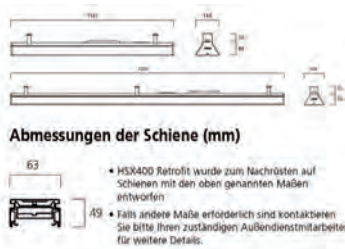

Sylvania HSX Retrofit

LED-Austauschleuchte für vorhandene Lichtbandsysteme

- 29W und 58W LED-Lichtbandsystem als gependelte und angebaute Variante erhältlich
- HSX Retrofit ist ideal für Handel, Industrie, Produktionsstätten, Flughäfen oder Rechenzentren
- Ermöglicht eine Modernisierung vorhandener konventioneller Anlagen auf LED-Beleuchtung, durch Montage auf Bestandschienensysteme
- Erhältlich mit einem weißen Reflektor aus Stahlblech und einem PMMA-Diffusor
- In 1.131mm oder 2.256mm Längen erhältlich
- Hoher Leuchtenlichtstrom von 8.516lm (58W-Version) und 4.258lm (29W-Version), was einer Systemeffizienz von 148 lm/W entspricht
- Erhältlich in 4000K, Neutralweiß
- Diffuse Lichtverteilung durch PMMA Abdeckung, dadurch keine einzelnen LED-Punkte sichtbar
- Betriebsgerät in nicht dimmbar, 1-10V oder DALI-dimmbar sowie Einzelbatterieversorgung 3h möglich
- Schnelle und einfache Montage der Leuchte durch innovatives Klippsystem
- Einfacher Anschluss durch Steckverbinder
- Lange Lebensdauer: 50.000 Stunden L70
- UGR typisch < 25
- Varianten 3h Einzelbatterie auf Anfrage

HSX400 Retrofit

Art.-Nr.	Artikelbeschreibung	EEK Leuchte	Bruttopreis
DALI dimmbar			
0042270	HSx G2 Retrofit 1131mm LED 29W 840 110° DALI	A++ A+ A	auf Anfrage
0042271	HSX G2 Retrofit 2256mm LED 58W 840 110° DALI	A++ A+ A	auf Anfrage
DALI dimmbar und Notlichtbetrieb (3h)			
0041987	HSX G2 Retrofit 2256mm LED 58W 840 110° DALI	A++ A+ A	auf Anfrage
Zubehör			
0042294	HSX Einspeisung 200mm (Lüsterklemme 9-polig zu Stecker weiblich)		49,00 €
0042295	HSX Verlängerung 200mm (Stecker männlich zu Lüsterklemme 9-polig)		49,00 €
0042296	HSX Kabelbaum 2415mm (Ersatz)		59,00 €