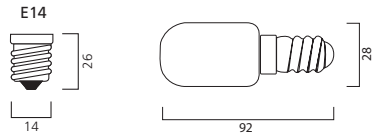

Art.-Nr.	Beschreibung	Farbtemperatur (K)	Lichtstrom (lm)	Energieeffizienzklasse (EEK)	VPE (St.)	Bruttopreis (€)
Classic Eco Röhrenlampe						
0021871	Classic Eco Röhrenlampe E14 28W 240V	2800K	370 lm	D	10	6,60 €