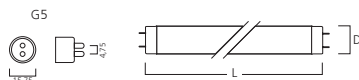

Anwendungen:

- Kleine Leuchten

Leuchtstofflampen

Art.-Nr.	Beschreibung	Farbtemperatur (K)	Lichtstrom (lm)	Energieeffizienzklasse (EEK)	VPE (St.)	Bruttopreis (€)
T5 Short Standard						
0000014	T5 F 6W 129	3000K	280 lm	A	25	7,83 €
0000382	T5 F 8W 129	3000K	400 lm	A	25	7,83 €
0000032	T5 F 13W 129	3000K	880 lm	A	25	8,33 €
0000002	T5 F 4W 135	3500K	140 lm	B	25	7,22 €
0000012	T5 F 6W 135	3500K	280 lm	A	25	7,83 €
0000020	T5 F 8W 135	3500K	400 lm	A	25	7,83 €
0000030	T5 F 13W 135	3500K	880 lm	A	25	8,33 €
0000003	T5 F 4W 133	4000K	140 lm	B	25	7,22 €
0000013	T5 F 6W 133	4000K	280 lm	A	25	7,83 €
0000021	T5 F 8W 133	4000K	400 lm	A	25	7,83 €
0000031	T5 F 13W 133	4000K	880 lm	A	25	8,33 €
0000001	T5 F 4W 154	6500K	115 lm	B	25	7,22 €
0000011	T5 F 6W 154	6500K	240 lm	B	25	7,83 €
0000019	T5 F 8W 154	6500K	340 lm	B	25	7,83 €
0000029	T5 F 13W 154	6500K	750 lm	A	25	8,33 €
T5 Short Luxline Plus						
0000095	T5 F 13W 827	2700K	1000 lm	A	25	10,67 €
0000086	T5 F 6W 830	3000K	320 lm	A	200	9,44 €
0000087	T5 F 8W 830	3000K	500 lm	A	200	9,83 €
0000042	T5 F 13W 830	3000K	1000 lm	A	25	10,67 €
0002738	T5 F 8W 840	4000K	500 lm	A	25	9,83 €
0000073	T5 F 13W 840	4000K	1000 lm	A	25	10,67 €

T5	4W	6W	8W	13W
L	136	212	288	517
D	16	16	16	16