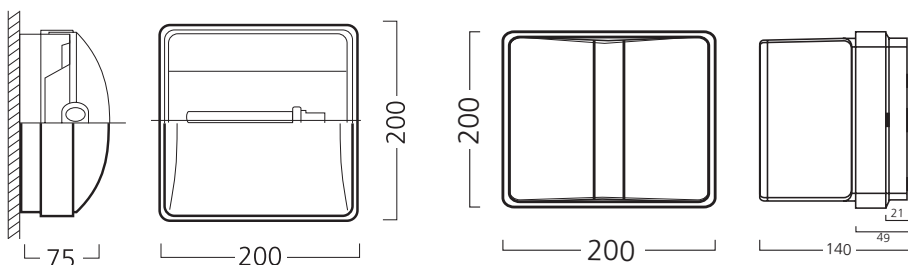

Lumiance Giotto 200 LED

LED-Decken/Wand-Aufbauleuchten dimmbar

- Idealer Ersatz für 1x18W CFL
- Geeignet für PIR/Bewegungsmelder mit hohen Schaltzyklen
- Vorselektierte Cree LEDs auf einer Zintec LED Platine
- Geringe Leistungsaufnahme von 14-16W bei einem Leuchten Lichtstrom von bis zu 800lm
- Dimmbar mittels 1-10V schnittstelle oder herkömmliche Taster

Giotto 200 LED

Art.-Nr.	Artikelbeschreibung	EEK Leuchte	Bruttopreis
3032811	Giotto 200 Anbau LED 14W 840	A++ A+ A	142,00 €
3032812	Giotto 200 Anbau LED 14W 830	A++ A+ A	142,00 €
Nummernleuchte			
3032813	Giotto 200 Anbau LED 16W 840 Nummernleuchte	A++ A+ A	142,00 €
3032814	Giotto 200 Anbau LED 16W 830 Nummernleuchte	A++ A+ A	142,00 €