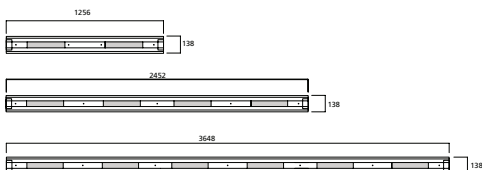

Concord Unity LED

LED Leuchtenstruktur

- Vielseitiges, abgependeltes, modulares LED System für Büro- und Hotelbereiche, Rezeptionen, Besprechungsräume, hochwertige Flure oder andere repräsentative Zonen
- Direkt-indirekt abstrahlend (70% / 30%)
- Gehäusefarbe weiss
- Bewegungsmeldermodule und Leermodule erhältlich
- Lichtfarbe 3.000K oder 4.000K; 1,2m: 36W, 3.422lm / 2,4m: 72W, 6.844lm
- Leuchtenlichtströme (4.000K)
- Systemeffizienz von bis zu 95lm/W
- Lichtaustritt oben und unten durch PC Abdeckung; unten mikroprismatische Optik
- UGR typisch ≤ 19 ; BAP-tauglich
- Alle Ausführungen dimmbar DALI; EMPRO und 3h Einzelbatterie auf Anfrage
- Bitte Zubehör (Endkappen, Verbinder, Abhängungen, ...) separat bestellen

Unity LED Prismen

Art.-Nr.	Artikelbeschreibung	E EK Leuchte	Bruttopreis
2093083	Unity 2 LED Prismen 1,2m 36W 830 DALI weiß	A++ A+ A	521,40 €
2093086	Unity 2 LED Prismen 2,4m 72W 830 DALI weiß	A++ A+ A	983,40 €

2059424	Unity 2 LED Prismen 1,2m 36W 840 DALI weiß	A++ A+ A	521,40 €
2059427	Unity 2 LED Prismen 2,4m 72W 840 DALI weiß	A++ A+ A	983,40 €

Zubehör

2057366	Unity Leer-Modul 0,3m weiß		65,00 €
2058071	Unity Bewegungsmelder Modul 0,3m weiß		616,20 €
2057367	Unity Leer-Modul 0,6m weiß		79,30 €
2057368	Unity Leer-Modul 1,2m weiß		113,10 €
2057402	Unity Längsverbinder mechanisch/elektrisch weiß		113,10 €
2057403	Unity Endkappe weiß		26,00 €
2057405	Unity Winkelverbinder horizontal 180°±90° drehbar weiß		26,00 €
2057407	Unity Winkelverbinder vertikal 180°±35° drehbar weiß		306,80 €
2035031	Stahlseilabhängung einzeln ohne Einspeisekabel 3m		12,85 €