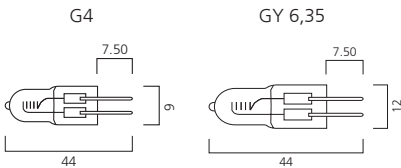

Anwendungen:

- Akzent- und Allgemeinbeleuchtung in gewerblichen und privaten Bereichen
- Strahler und kleine Einbauleuchten

Art.-Nr.	Beschreibung	Entspricht Normalhalogenlampe	Farbtemperatur (K)	Lichtstrom (lm)	Energieeffizienzklasse (EEK)	VPE (St.)	Bruttopreis (€)
Stiftsockel Eco							
0022276	Stiftsockel Eco 8W G4 12V	10W	2800K	100 lm	C	10	3,43 €
0022277	Stiftsockel Eco 16W G4 12V	20W	2800K	250 lm	C	10	3,43 €
0021320	Stiftsockel Eco 28W GY6,35 12V	35W	2800K	500 lm	C	10	3,43 €
0021321	Stiftsockel Eco 40W GY6,35 12V	50W	2800K	900 lm	C	10	3,43 €

Halogen-Glühlampen