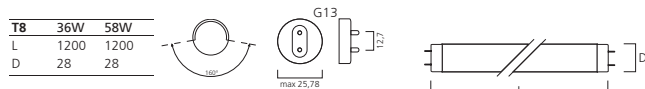

Art.-Nr.	Beschreibung	Farbtemperatur (K)	Lichtstrom (lm)	Energieeffizienzklasse (EEK)	VPE (St.)	Bruttopreis (€)
T8 Luxline Plus Splitterschutz						
0001493	T8 F 36W 840 Splitterschutz FEP	4000K	3350 lm	A	25	38,83 €
0001494	T8 F 58W 840 Splitterschutz FEP	4000K	5200 lm	A	25	44,78 €