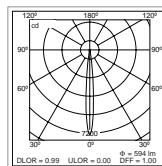

Beacon Minor LED

Art.-Nr.	Artikelbeschreibung	EKK Leuchte	Bruttopreis
2056162	Beacon Minor LED LS3 13W 830 10° weiss	A++ A+A	184,35 €
2056163	Beacon Minor LED LS3 13W 830 10° schwarz	A++ A+A	184,35 €
2056174	Beacon Minor LED LS3 12W 840 10° weiss	A++ A+A	184,35 €
2056175	Beacon Minor LED LS3 12W 840 10° schwarz	A++ A+A	184,35 €
2056168	Beacon Minor LED LS3 13W 830 25° weiss	A++ A+A	184,35 €
2056169	Beacon Minor LED LS3 13W 830 25° schwarz	A++ A+A	184,35 €
2056180	Beacon Minor LED LS3 12W 840 25° weiss	A++ A+A	184,35 €
2056181	Beacon Minor LED LS3 12W 840 25° schwarz	A++ A+A	184,35 €

Strahler

LS3: Mit Universal-Adapter für 3-Phasenstromschienen