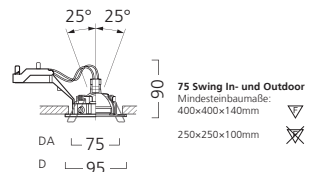

Lumiance Inset/ Instar Trend

75 Swing IP44 Indoor GU5,3 & GU10

- Kompaktes Design
- IP44
- Schwenkbar 2x25°
- Schnelle und einfache Installation
- Abdeckring 20mm größer als Deckenausschnitt
- Geeignet für Halogen- und LED-Reflektorlampen

INSTAR TREND 75 Swing IP44 Indoor

Art.-Nr.	Artikelbeschreibung	E EK Leuchte	Bruttopreis
Inset QR-CBC51 50W			
3079060	Instar Trend Swing 75 QR-CBC51 50W Indoor IP44 weiss	A+ A B C	18,00 €
3079061	Instar Trend Swing 75 QR-CBC51 50W Indoor IP44 Alu geb.	A+ A B C	18,00 €
3079063	Instar Trend Swing 75 QR-CBC51 50W Indoor IP44 chrom	A+ A B C	18,00 €
Inset GU10 50W			
3084060	Inset Trend Swing 75 GU10 Indoor IP44 weiss	A++ A+ A B C D	18,55 €
3084061	Inset Trend Swing 75 GU10 Indoor IP44 Alu geb.	A++ A+ A B C D	18,55 €

Downlights