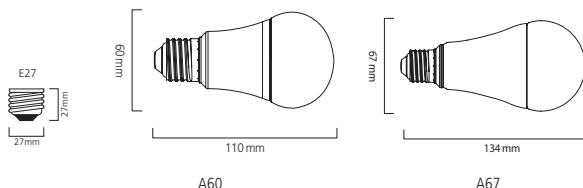

Art.-Nr.	Beschreibung	Farbtemperatur (K)	Lichtstrom (lm)	Energieeffizienzklasse (EEK)	VPE (St.)
ToLEDo AGL A60 / A67					
0026670	ToLEDo AGL A60 7W 827	2700K	470 lm	A+	6
0026672	ToLEDo AGL A60 10W 827	2700K	810 lm	A+	6
0026676	ToLEDo AGL A60 10W 827 dim	2700K	810 lm	A+	6
0026682	ToLEDo AGL A67 11W 827	2700K	1060 lm	A+	6
0026683	ToLEDo AGL A60 11W 827 dim	2700K	1060 lm	A+	6
0026679	ToLEDo AGL A67 16W 827	2700K	1521 lm	A+	6
0026648	ToLEDo AGL A60 16W 827 dim	2700K	1521 lm	A+	6
0026668	ToLEDo AGL A60 10W 840	4000K	850 lm	A+	6
0026686	ToLEDo AGL A67 11W 840	4000K	1150 lm	A+	6
0026652	ToLEDo AGL A67 16W 840	4000K	1521 lm	A+	6
0026628	ToLEDo AGL A60 7W 865	6500K	470 lm	A+	6
0026629	ToLEDo AGL A67 10W 865	6500K	850 lm	A+	6
0026632	ToLEDo AGL A67 11W 865	6500K	1150 lm	A+	6
0026627	ToLEDo AGL A67 11W 865 dim	6500K	1150 lm	A+	6