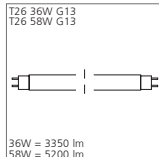

Luxline Plus