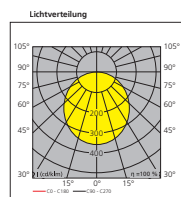

Einbau- und Einlegeleuchten

Abmessungen (mm)

Start PanelLED - 625 x 625mm

Lichttechnische Daten

Start PanelLED - 3.000K

Start PanelLED - 4.000K

Sylvania Rana LED Einlegeleuchte

LED Einlegeleuchte mit Raster