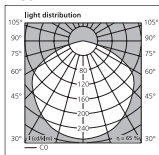

Sylvania Sylmaster T8

Weiß lackiertes Raster

- Klassische Leuchte für Decken- und Wandanbau; Pendelmontage möglich
- Geringe Blendwirkung
- Komfortables Licht
- Versionen mit 3 Stunden Einzelbatterie auf Anfrage

Sylmaster T8

Art.-Nr.	Artikelbeschreibung	EKK Leuchte	Bruttopreis
0055089	Sylmaster Raster weiss T8 1x36W EVG 5-pol. Kl. weiss	A++ A+ A	68,00 €
0055090	Sylmaster Raster weiss T8 1x58W EVG 5-pol. Kl. weiss	A++ A+ A	73,15 €
0055091	Sylmaster Raster weiss T8 2x36W EVG 5-pol. Kl. weiss	A++ A+ A	68,00 €
0055092	Sylmaster Raster weiss T8 2x58W EVG 5-pol. Kl. weiss	A++ A+ A	73,15 €
0055252	Sylmaster Raster weiss T8 1x36W VVG PC 3-pol. Kl. weiss	A++ A+ A	57,70 €
0055253	Sylmaster Raster weiss T8 1x58W VVG PC 3-pol. Kl. weiss	A++ A+ A	62,85 €
0055254	Sylmaster Raster weiss T8 2x36W VVG PC 3-pol. Kl. weiss	A++ A+ A	57,70 €
0055255	Sylmaster Raster weiss T8 2x58W VVG PC 3-pol. Kl. weiss	A++ A+ A	73,15 €

Anbau- und Pendelleuchten

ABMESSUNGEN (MM)

Lampe	L	I	H	F	Max. Gewicht (kg)
1x36	1250	202	85	1000	4.2
1x58	1550	202	85	1000	5.2
2x36	1250	202	85	1000	5.7
2x58	1550	202	85	1000	7.1

1x36W

2x36W

Luxline Plus