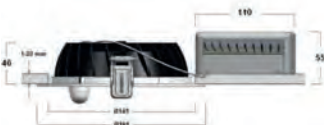

mit integriertem Bewegungsmelder