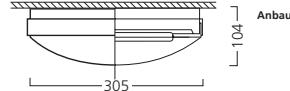

Trend-Ring

Dekor-Ring

305 Einbau
Mindesteinbaumaße:
405x405x41mm

Anbau

TC-F 24W

Lynx-F

TC-DD 28W

TC-DD