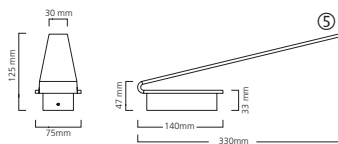

Lumina

Art.-Nr.	Artikelbeschreibung	E EK Leuchte	Bruttopreis
3039982	Lumina CUBE LED 5W 827 weiss - Abb.1	A++ A+ A	59,00 €
3039980	Lumina PULSE LED 5W 827 weiss - Abb.2	A++ A+ A	59,00 €
3039981	Lumina SYNC LED 5W 827 weiss - Abb.3	A++ A+ A	59,00 €
3039983	Lumina CURVE LED 5W 827 weiss - Abb.4	A++ A+ A	59,00 €
3039984	Lumina FLARE LED 9W 827 weiss - Abb.5	A++ A+ A	99,00 €
3039985	Lumina BLADE LED 5W 827 weiss - Abb.6	A++ A+ A	59,00 €
3039986	Lumina EDGE LED 9W 827 weiss - Abb.7	A++ A+ A	99,00 €
3039987	Lumina WAVE LED 5W 827 weiss - Abb.8	A++ A+ A	69,00 €