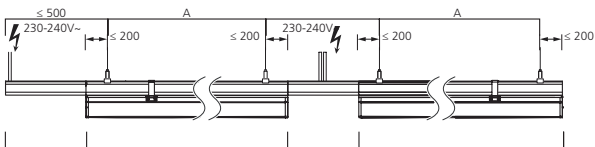

Abhängeset mit Öse

Abhängeset für direkte Deckenbefestigung

Concord Lumiance SYLVANIA

HALLENLEUCHTEN

by FEILO SYLVANIA

Hallenleuchten

Start LED Highbay

369