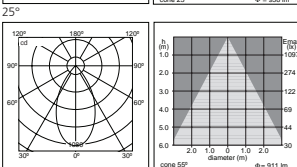

Concord Myriad LED quadratisch

LED Downlight quadratisch

- LED Downlight quadratisch mit 2-teiligem Reflektor, innen silber matt, außen silber glänzend
- Rahmen weiss mit Scheibe
- Schutzart IP65
- Einputzrahmen für deckenbündige Montage als Zubehör erhältlich
- Inklusive elektronischem Treiber
- Ausführungen mit Einzelbatterie 3h auf Anfrage, Batterie passt durch den Deckenausschnitt
- Ausführungen dimmbar über Phasenabschnitt (CDim) oder dimmbar DALI
- Lebensdauer 50.000h L70
- Farbtemperatur 2.700K oder 4.000K, 3.000K auf Anfrage
- Farbwiedergabe Ra>80
- Leuchtenlichtstrom bis zu 758lm (2.700K) bzw. 983lm (4.000K)
- Ausstrahlungswinkel 25° Spot oder 48° Flood

Myriad LED quadratisch, Reflektor silber, Rahmen weiss

Art.-Nr.	Artikelbeschreibung	EEL Leuchte	Bruttopreis
Dimmbar mit Phasen-/abschnitt-Dimmer			
2057941	Myriad LED quadrat. 15W 827 25° CDim Refl. silber Rahmen weiss IP65	A++ A+ A	194,40 €
2057945	Myriad LED quadrat. 15W 827 48° CDim Refl. silber Rahmen weiss IP65	A++ A+ A	194,40 €
2056352	Myriad LED quadrat. 15W 840 25° CDim Refl. silber Rahmen weiss IP65	A++ A+ A	194,40 €
2056388	Myriad LED quadrat. 15W 840 48° CDim Refl. silber Rahmen weiss IP65	A++ A+ A	194,40 €
DALI			
2057942	Myriad LED quadrat. 15W 827 25° DALI Refl. silber Rahmen weiss IP65	A++ A+ A	248,40 €
2057946	Myriad LED quadrat. 15W 827 48° DALI Refl. silber Rahmen weiss IP65	A++ A+ A	248,40 €
2056354	Myriad LED quadrat. 15W 840 25° DALI Refl. silber Rahmen weiss IP65	A++ A+ A	248,40 €
2056390	Myriad LED quadrat. 15W 840 48° DALI Refl. silber Rahmen weiss IP65	A++ A+ A	248,40 €