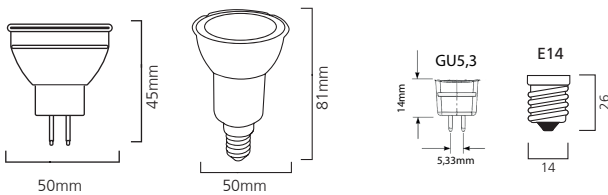

Sylvania REFLED MR16

GU5,3

Produkteigenschaften:

- LED Reflektorlampe, 1:1 Austausch mit Halogenlampen
- Dimmbare und nicht-dimmbare Varianten erhältlich
- 15.000 Stunden mittlere Lebensdauer
- Verfügbar als 345lm- und 425lm-Varianten

Anwendungen:

- Ideal für Beleuchtung, z.B. in Schaufenstern oder Auslagen in gewerblichen oder privaten Bereichen

Art.-Nr.	Beschreibung	Farbtemperatur (K)	Lichtstrom / Lichtstärke (lm (90°) / cd)	Energieeffizienzklasse (EEK)	VPE (St.)
RefLED ES50 MR16 GU5,3					
0026611	RefLED MR16 GU5,3 5,5W 827 36°	2700K	345 lm / 880 cd	A+	6
0026612	RefLED MR16 GU5,3 5,5W 830 36°	3000K	345 lm / 880 cd	A+	6
0026616	RefLED MR16 GU5,3 6,5W 830 36°	3000K	425 lm / 960 cd	A+	6
0026613	RefLED MR16 GU5,3 5,5W 840 36°	4000K	345 lm / 880 cd	A+	6
0026617	RefLED MR16 GU5,3 6,5W 840 36°	4000K	425 lm / 960 cd	A+	6

LED