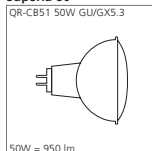

Superia 50

QR-CB51 50W GU/GX5.3