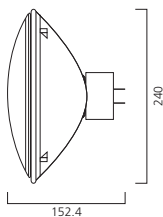

Sylvania HALOGENLAMPEN FÜR SPEZIALANWENDUNGEN

PAR56 Swimming Pool

Produkteigenschaften:

- Niedervolt (12V) aus Sicherheitsgründen
- Hitzebeständiges Glas
- Stabile und erschütterungssichere Bauweise

Anwendungen:

- Schwimmbäder, Swimming Pools, Brunnen

Hinweis:

- Hoher Betriebsstrom (25A)

Art.-Nr.	Beschreibung	Farbtemperatur (K)	Lichtstärke (cd)	Energieeffizienzklasse (EEK)	VPE (St.)	Bruttopreis (€)
PAR56 Swimming Pool						
9061532	PAR56 300W 12V	2850K	12000 cd	N/A	12	26,40 €