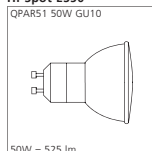

Hi-Spot E550

QPAR51 50W GU10