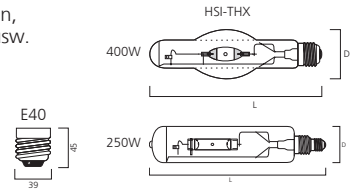

- Beleuchtung von Tankstellen, Sportplätzen, Parkplätzen usw.

HSI-T Daylight	250W	400W
L	257	285
D	48	63

Art.-Nr.	Beschreibung	Farbtemperatur (K)	Lichtstrom (lm)	Energieeffizienzklasse (EEK)	VPE (St.)	Bruttopreis (€)
HSI-T Daylight						
0020530	HSI-T 250W Daylight E40 klar	5300K	20000 lm	A	12	114,04 €
0020531	HSI-T 400W Daylight E40 klar	6100K	32000 lm	A	12	122,80 €