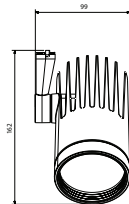

Concord Beacon Major LED

LED Stromschienenstrahler

- Schlichter LED Stromschienenstrahler, perfekt für den Verkaufsbereich
- Auf Anfrage auch als Anbaustrahler erhältlich
- Systemleistung 26 bis 27W
- Lichtverteilung rotations-symmetrisch Spot (18°) oder Flood (38°)
- Spot-Ausführung mit Fresnel-Linse
- Lichtstrom 1551lm (Flood)/ 1279lm (Spot)
- Erhältlich in warmweiß (3.000K) und neutralweiß (4.000K)
- Farbwiedergabe Ra > 80
- Modernes Alu-Druckguss-Design mit integrierten Kühlrippen
- Serienmäßig weißes oder schwarzes Gehäuse
- Ausführungen mit Adapter für 1-Phasenstromschienen auf Anfrage
- Lebensdauer 50.000h L70
- Leuchtenlichtstrom bis zu 1551lm

Beacon Major LED

Art.-Nr.	Artikelbeschreibung	EKK Leuchte	Bruttopreis
2056186	Beacon Major LED LS3 27W 830 18° weiss	A++ A+A	246,15 €
2056187	Beacon Major LED LS3 27W 830 18° schwarz	A++ A+A	246,15 €
2056192	Beacon Major LED LS3 27W 830 38° weiss	A++ A+A	246,15 €
2056193	Beacon Major LED LS3 27W 830 38° schwarz	A++ A+A	246,15 €
2056198	Beacon Major LED LS3 26W 840 18° weiss	A++ A+A	246,15 €
2056199	Beacon Major LED LS3 26W 840 18° schwarz	A++ A+A	246,15 €
2056204	Beacon Major LED LS3 26W 840 38° weiss	A++ A+A	246,15 €
2056205	Beacon Major LED LS3 26W 840 38° schwarz	A++ A+A	246,15 €

LS3: Mit Universal-Adapter für 3-Phasenstromschienen