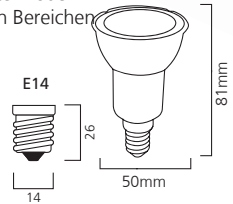

Art.-Nr.	Beschreibung	Farbtemperatur (K)	Lichtstrom / Lichtstärke (lm (90°) / cd)	Energie- effizienzklasse (EEK)	VPE (St.)
RefLED PAR16					
0026590	RefLED PAR16 E14 5,0W 830 36°	3000K	345 lm / 950 cd	A+	6

LED