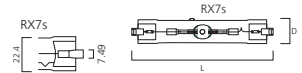

HSI-TD AquaArc

0021050	HSI-TD AquaArc 250W Rx7s klar	9000K	14000 lm	N/A	10	116,86 €
----------------	-------------------------------	-------	----------	-----	----	-----------------

HSI-TD	250W
L	162
D	28