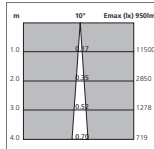

QR-CB51 50W