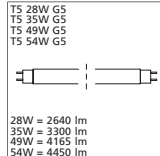

Luxline FHE/FHO