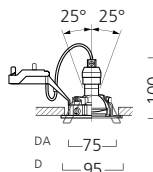

Lumiance Inset/ Instar Trend

75 Swing IP44 Indoor GU5,3 & GU10

- Kompaktes Design
- IP44
- Schwenkbar 2x25°
- Schnelle und einfache Installation
- Abdeckring 20mm größer als Deckenausschnitt
- Geeignet für Halogen- und LED-Reflektorlampen

INSTAR TREND 75 Swing IP44 Indoor

Art.-Nr.	Artikelbeschreibung	E EK Leuchte	Bruttopreis
Inset QR-CBC51 50W			
3079060	Instar Trend Swing 75 QR-CBC51 50W Indoor IP44 weiss	A+ A B C	18,00 €
3079061	Instar Trend Swing 75 QR-CBC51 50W Indoor IP44 Alu geb.	A+ A B C	18,00 €
3079063	Instar Trend Swing 75 QR-CBC51 50W Indoor IP44 chrom	A+ A B C	18,00 €
Inset GU10 50W			
3084060	Inset Trend Swing 75 GU10 Indoor IP44 weiss	A++ A+ A B C D	18,55 €
3084061	Inset Trend Swing 75 GU10 Indoor IP44 Alu geb.	A++ A+ A B C D	18,55 €

Downlights