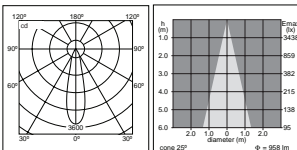

Concord Myriad LED quadratisch

LED Downlight quadratisch

- LED Downlight quadratisch mit 2-teiligem Reflektor, innen silber matt, außen silber glänzend
- Rahmen weiss mit Scheibe
- Schutzart IP65
- Einputzrahmen für deckenbündige Montage als Zubehör erhältlich
- Inklusive elektronischem Treiber
- Ausführungen mit Einzelbatterie 3h auf Anfrage, Batterie passt durch den Deckenausschnitt
- Ausführungen dimmbar über Phasenabschnitt (CDim) oder dimmbar DALI
- Lebensdauer 50.000h L70
- Farbtemperatur 2.700K oder 4.000K, 3.000K auf Anfrage
- Farbwiedergabe Ra>80
- Leuchtenlichtstrom bis zu 758lm (2.700K) bzw. 983lm (4.000K)
- Ausstrahlungswinkel 25° Spot oder 48° Flood

Myriad LED quadratisch, Reflektor silber, Rahmen weiss

Art.-Nr.	Artikelbeschreibung	EEL Leuchte	Bruttopreis
Dimmbar mit Phasen-/abschnitt-Dimmer			
2057941	Myriad LED quadrat. 15W 827 25° CDim Refl. silber Rahmen weiss IP65	A++ A+ A	194,40 €
2057945	Myriad LED quadrat. 15W 827 48° CDim Refl. silber Rahmen weiss IP65	A++ A+ A	194,40 €
2056352	Myriad LED quadrat. 15W 840 25° CDim Refl. silber Rahmen weiss IP65	A++ A+ A	194,40 €
2056388	Myriad LED quadrat. 15W 840 48° CDim Refl. silber Rahmen weiss IP65	A++ A+ A	194,40 €
DALI			
2057942	Myriad LED quadrat. 15W 827 25° DALI Refl. silber Rahmen weiss IP65	A++ A+ A	248,40 €
2057946	Myriad LED quadrat. 15W 827 48° DALI Refl. silber Rahmen weiss IP65	A++ A+ A	248,40 €
2056354	Myriad LED quadrat. 15W 840 25° DALI Refl. silber Rahmen weiss IP65	A++ A+ A	248,40 €
2056390	Myriad LED quadrat. 15W 840 48° DALI Refl. silber Rahmen weiss IP65	A++ A+ A	248,40 €