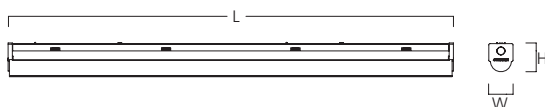

SylBatten LED

Art.-Nr.	Artikelbeschreibung	EEK Leuchte	Bruttopreis
Integrierter Bewegungsmelder			
0045216	SylBatten LED 1200 26W 2.812lm 840 Bewegungsmelder	A++ A+ A	107,55 €
0045217	SylBatten LED 1200 53W 5.630lm 840 Bewegungsmelder	A++ A+ A	127,35 €
0045218	SylBatten LED 1500 39W 4.189lm 840 Bewegungsmelder	A++ A+ A	127,35 €
0045219	SylBatten LED 1500 79W 8.348lm 840 Bewegungsmelder	A++ A+ A	175,05 €
Zubehör			
0045230	SylBatten LED Abhängeset		6,30 €
0045231	SylBatten LED 600 symmetrischer Reflektor		5,40 €
0045232	SylBatten LED 600 asymmetrischer Reflektor		5,40 €
0045233	SylBatten LED 1200 asymmetrischer Reflektor		10,80 €
0045234	SylBatten LED 1200 asymmetrischer Reflektor		10,80 €
0045235	SylBatten LED 1500 symmetrischer Reflektor		13,50 €
0045236	SylBatten LED 1500 asymmetrischer Reflektor		13,50 €
0045237	SylBatten LED Verbinder		1,80 €

Beschreibung	L	H	W
600mm	605	76	66
1.200mm	1205	76	66
1.500mm	1505	76	66
1.200mm mit Bewegungsmelder	1305	76	66
1.500mm mit Bewegungsmelder	1605	76	66