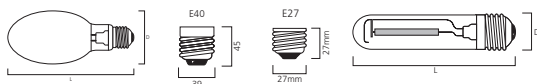

Anwendungen:

- Straßen-, Tunnel- und Industriebeleuchtung

Art.-Nr.	Beschreibung	Farbtemperatur (K)	Lichtstrom (lm)	Energieeffizienzklasse (EEK)	VPE (St.)	Bruttopreis (€)
SHP Standard						
0020554	SHP Standard 50W E27 matt	2050K	3600 lm	A	1	40,44 €
0020555	SHP Standard 70W E27 matt	2050K	5900 lm	A	1	40,44 €
0020481	SHP Standard 250W E40 matt	2050K	29000 lm	A+	1	62,16 €
0020484	SHP Standard 400W E40 matt	2050K	51000 lm	A+	1	62,16 €
SHP-T Standard						
0020455	SHP-T Standard 50W E27 klar	2050K	4100 lm	A	1	53,20 €
0020457	SHP-T Standard 70W E27 klar	2050K	6300 lm	A+	1	53,20 €
0020482	SHP-T Standard 250W E40 klar	2050K	31000 lm	A+	1	86,12 €
0020485	SHP-T Standard 400W E40 klar	2050K	51000 lm	A+	1	95,04 €
0020504	SHP-T Standard 1000W E40 klar	2050K	130000 lm	A+	1	318,55 €

SHP	50W	70W	250W	400W
L	165	165	227	292
D	72	72	91	122

SHP-T	50W	70W	250W	400W	1000W
L	156	156	260	292	400
D	39	39	48	48	68