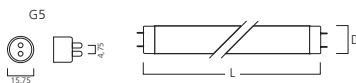

Sylvania T5 ECOLINE

FHE / FHO

Produkteigenschaften:

- 1:1 Ersatz für T5 Standard Lampen
- Energieeinsparung von bis zu 7W
- Mittlere Lebensdauer: 24.000 Betriebsstunden
- Ecoline FHE:
  - 13W Ersatz für 14W / 25W Ersatz für 28W / 32W Ersatz für 35W
- Ecoline FHO:
  - 20W Ersatz für 24W / 36W Ersatz für 39W / 45W Ersatz für 49W / 50W Ersatz für 54W / 73W Ersatz für 80W

Anwendungen:

- Zum Austausch von T5 Standard Lampen in bestehenden Beleuchtungsanlagen

Hinweis:

- Nur für Betrieb an elektronischen Vorschaltgeräten

Art.-Nr.	Beschreibung	Farbtemperatur (K)	Lichtstrom (lm bei 25°C)	Lichtstrom (lm bei 35°C)	Energie- effizienzklasse (EEK)	VPE (St.)	Bruttopreis (€)
T5 Ecoline FHE							
0002902	Ecoline T5 FHE 13W 830	3000K	1150 lm	1350 lm	A+	25	11,78 €
0002906	Ecoline T5 FHE 25W 830	3000K	2600 lm	2900 lm	A+	25	18,28 €
0002910	Ecoline T5 FHE 32W 830	3000K	3100 lm	3650 lm	A+	25	21,56 €
0002901	Ecoline T5 FHE 13W 840	4000K	1150 lm	1350 lm	A+	25	11,78 €
0002905	Ecoline T5 FHE 25W 840	4000K	2600 lm	2900 lm	A+	25	18,28 €
0002909	Ecoline T5 FHE 32W 840	4000K	3100 lm	3650 lm	A+	25	21,56 €
T5 Ecoline FHO							
0002914	Ecoline T5 FHO 20W 830	3000K	1650 lm	2000 lm	A+	25	12,94 €
0002918	Ecoline T5 FHO 36W 830	3000K	3250 lm	3500 lm	A+	25	19,39 €
0002921	Ecoline T5 FHO 45W 830	3000K	4200 lm	4900 lm	A+	25	23,67 €
0002924	Ecoline T5 FHO 50W 830	3000K	4450 lm	5000 lm	A+	25	21,56 €
0002913	Ecoline T5 FHO 20W 840	4000K	1650 lm	2000 lm	A+	25	12,94 €
0002917	Ecoline T5 FHO 36W 840	4000K	3250 lm	3500 lm	A+	25	19,39 €
0002920	Ecoline T5 FHO 45W 840	4000K	4200 lm	4900 lm	A+	25	23,67 €
0002923	Ecoline T5 FHO 50W 840	4000K	4450 lm	5000 lm	A+	25	21,56 €
0002927	Ecoline T5 FHO 73W 840	4000K	6150 lm	7000 lm	A+	25	29,83 €

FHO	20W	36W	45W	50W	73W
L	549	849	1149	1449	1449
D	16	16	16	16	16