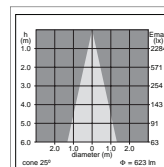

Beacon Major LED

Art.-Nr.	Artikelbeschreibung	EKK Leuchte	Bruttopreis
2056186	Beacon Major LED LS3 27W 830 18° weiss	A++ A+A	246,15 €
2056187	Beacon Major LED LS3 27W 830 18° schwarz	A++ A+A	246,15 €
2056192	Beacon Major LED LS3 27W 830 38° weiss	A++ A+A	246,15 €
2056193	Beacon Major LED LS3 27W 830 38° schwarz	A++ A+A	246,15 €
2056198	Beacon Major LED LS3 26W 840 18° weiss	A++ A+A	246,15 €
2056199	Beacon Major LED LS3 26W 840 18° schwarz	A++ A+A	246,15 €
2056204	Beacon Major LED LS3 26W 840 38° weiss	A++ A+A	246,15 €
2056205	Beacon Major LED LS3 26W 840 38° schwarz	A++ A+A	246,15 €

LS3: Mit Universal-Adapter für 3-Phasenstromschienen