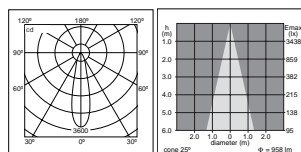

Concord Myriad LED quadratisch

LED Downlight quadratisch

- LED Downlight quadratisch mit 2-teiligem Reflektor, innen silber matt, außen weiss
- Rahmen chrom mit Scheibe
- Schutzart IP65
- Einputzrahmen für deckenbündige Montage als Zubehör erhältlich
- Inklusive elektronischem Treiber
- Ausführungen mit Einzelbatterie 3h auf Anfrage, Batterie passt durch den Deckenausschnitt
- Ausführungen dimmbar über Phasenabschnitt (CDim) oder dimmbar DALI
- Lebensdauer 50.000h L70
- Farbtemperatur 2.700K oder 4.000K, 3.000K auf Anfrage
- Farbwiedergabe Ra>80
- Leuchtenlichtstrom bis zu 758lm (2.700K) bzw. 983lm (4.000K)
- Ausstrahlungswinkel 25° Spot oder 48° Flood

Myriad LED quadratisch, Reflektor weiss, Rahmen chrom

Art.-Nr.	Artikelbeschreibung	E EK Leuchte	Bruttopreis
Dimmbar mit Phasen-/abschnitt-Dimmer			
2059028	Myriad LED quadrat. 15W 827 25° CDim Refl. weiss Rahmen chrom IP65	A++ A+ A	194,40 €
2059032	Myriad LED quadrat. 15W 827 48° CDim Refl. weiss Rahmen chrom IP65	A++ A+ A	194,40 €
2056436	Myriad LED quadrat. 15W 840 25° CDim Refl. weiss Rahmen chrom IP65	A++ A+ A	194,40 €
2056472	Myriad LED quadrat. 15W 840 48° CDim Refl. weiss Rahmen chrom IP65	A++ A+ A	194,40 €
DALI			
2059029	Myriad LED quadrat. 15W 827 25° DALI Refl. weiss Rahmen chrom IP65	A++ A+ A	248,40 €
2059033	Myriad LED quadrat. 15W 827 48° DALI Refl. weiss Rahmen chrom IP65	A++ A+ A	248,40 €
2056438	Myriad LED quadrat. 15W 840 25° DALI Refl. weiss Rahmen chrom IP65	A++ A+ A	248,40 €
2056474	Myriad LED quadrat. 15W 840 48° DALI Refl. weiss Rahmen chrom IP65	A++ A+ A	248,40 €

Downlights

25°

Abmessungen (mm)