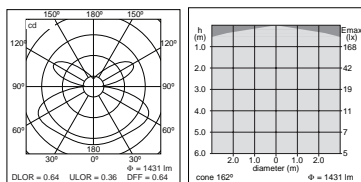

GLACE LED PENDELLEUCHTE

Art.-Nr.	Artikelbeschreibung	EEK Leuchte	Bruttopreis
Nicht dimmbar			
2055132	Glace 400 Pendel rund LED HO 16W 830	A++ A+ A	481,90 €
2055134	Glace 400 Pendel rund LED HO 16W 840	A++ A+ A	481,90 €
DALI dimmbar			
2055133	Glace 400 Pendel rund LED HO 16W 830 DALI	A++ A+ A	527,65 €
2055135	Glace 400 Pendel rund LED HO 16W 840 DALI	A++ A+ A	527,65 €

Pendelleuchte