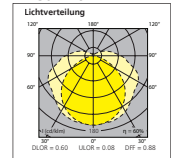

Sylvania Start Waterproof T8

T8 Feuchtraumleuchte

- T8 Feuchtraumleuchte IP65 mit EVG
- Ausführungen mit 1 oder 2 Lampen
- Erhältlich für T8 18W, 36W oder 58W
- Vandalensicheres, robustes Gehäuse aus Polycarbonat
- Spritzgegossene Abdeckung aus UV-stabilisiertem PC
- Stoßfestigkeit IK08
- Edelstahl-Clips
- Inklusive Montagebügel
- Abklappbare Abdeckung für leichte Wartung
- Für Umgebungstemperaturen 0°C bis 25°C geeignet

Start Waterproof T8

Art.-Nr.	Artikelbeschreibung	EEK Leuchte	Bruttopreis
0045400	Start Waterproof PC T8 1x18W EVG IP65	A++ A+ A	22,65 €
0045401	Start Waterproof PC T8 2x18W EVG IP65	A++ A+ A	26,80 €
0045402	Start Waterproof PC T8 1x36W EVG IP65	A++ A+ A	31,95 €
0045403	Start Waterproof PC T8 2x36W EVG IP65	A++ A+ A	37,10 €
0045404	Start Waterproof PC T8 1x58W EVG IP65	A++ A+ A	36,05 €
0045405	Start Waterproof PC T8 2x58W EVG IP65	A++ A+ A	44,30 €

Abmessungen (mm) Gewicht (kg)

Bestückung	L	W	H	F	Kg
1 x 18W	662	83	91	390	0.9
1 x 36W	1265	83	91	855	1.5
1 x 58W	1565	83	91	955	1.8
2 x 18W	662	123	91	390	1.2
2 x 36W	1265	123	91	855	2.0
2 x 58W	1565	123	91	955	2.4

Lichttechnische Daten

1 X 36W T8

2 X 36W T8