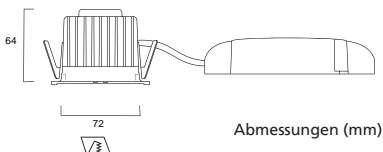

Concord Myriad LED quadratisch

LED Downlight quadratisch

- LED Downlight quadratisch mit 2-teiligem Reflektor, innen silber matt, außen schwarz
- Rahmen chrom mit Scheibe
- Schutzart IP65
- Einputzrahmen für deckenbündige Montage als Zubehör erhältlich
- Inklusive elektronischem Treiber
- Ausführungen mit Einzelbatterie 3h auf Anfrage, Batterie passt durch den Deckenausschnitt
- Ausführungen dimmbar über Phasenabschnitt (CDim) oder dimmbar DALI
- Lebensdauer 50.000h L70
- Farbtemperatur 2.700K oder 4.000K, 3.000K auf Anfrage
- Farbwiedergabe Ra>80
- Leuchtenlichtstrom bis zu 758lm (2.700K) bzw. 983lm (4.000K)
- Ausstrahlungswinkel 25° Spot oder 48° Flood

Myriad LED quadratisch, Reflektor schwarz, Rahmen chrom

Art.-Nr.	Artikelbeschreibung	EKK Leuchte	Bruttopreis
Dimmbar mit Phasen-/abschnitt-Dimmer			
2059036	Myriad LED quadrat. 15W 827 25° CDim Refl. schwarz Rahmen chrom IP65	A++ A+ A	194,40 €
2059040	Myriad LED quadrat. 15W 827 48° CDim Refl. schwarz Rahmen chrom IP65	A++ A+ A	194,40 €
2056448	Myriad LED quadrat. 15W 840 25° CDim Refl. schwarz Rahmen chrom IP65	A++ A+ A	194,40 €
2056484	Myriad LED quadrat. 15W 840 48° CDim Refl. schwarz Rahmen chrom IP65	A++ A+ A	194,40 €
DALI			
2059037	Myriad LED quadrat. 15W 827 25° DALI Refl. schwarz Rahmen chrom IP65	A++ A+ A	248,40 €
2059041	Myriad LED quadrat. 15W 827 48° DALI Refl. schwarz Rahmen chrom IP65	A++ A+ A	248,40 €
2056450	Myriad LED quadrat. 15W 840 25° DALI Refl. schwarz Rahmen chrom IP65	A++ A+ A	248,40 €
2056486	Myriad LED quadrat. 15W 840 48° DALI Refl. schwarz Rahmen chrom IP65	A++ A+ A	248,40 €

Downlights

25°

48°