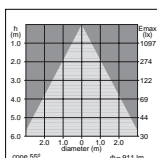

Abmessungen (mm)