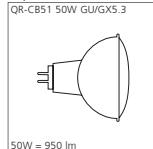

Lumiance Inset/ Instar Trend

75 Swing

- Kompakt designtes Aluminiumgehäuse
- Erhältlich in 6 Farben
- Swing, Cone oder Comfort Version
- Comfort Version mit Blendschutzring
- Einfache Installation und Lampenwechsel
- Geeignet für Halogen- und LED-Reflektorlampen

Inset/ Instar Trend

Art.-Nr.	Artikelbeschreibung	EEK Leuchte	Bruttopreis
3078500	Instar Trend Swing 75 QR-CBC51 50W weiss	A+ A B C	10,00 €
3078510	Instar Trend Swing 75 QR-CBC51 50W Stahl geb.	A+ A B C	10,00 €
3083500	Inset Trend Swing 75 GU10 weiss	A++ A+ A B C D	10,30 €
3083510	Inset Trend Swing 75 GU10 Nickel geb.	A++ A+ A B C D	10,30 €
3083520	Inset Trend Swing 75 GU10 silber	A++ A+ A B C D	10,30 €
3083530	Inset Trend Swing 75 GU10 chrom	A++ A+ A B C D	10,30 €

Für Betrieb mit Lumitronic Transformatoren

Für einfache Installation in isolierten Zwischendecken sind Einbaugesäuse erhältlich

Downlights

Superia 50