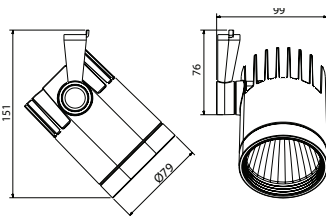

Beacon Minor LED

Art.-Nr.	Artikelbeschreibung	EKK Leuchte	Bruttopreis
2056162	Beacon Minor LED LS3 13W 830 10° weiss	A++ A+A	184,35 €
2056163	Beacon Minor LED LS3 13W 830 10° schwarz	A++ A+A	184,35 €
2056174	Beacon Minor LED LS3 12W 840 10° weiss	A++ A+A	184,35 €
2056175	Beacon Minor LED LS3 12W 840 10° schwarz	A++ A+A	184,35 €
2056168	Beacon Minor LED LS3 13W 830 25° weiss	A++ A+A	184,35 €
2056169	Beacon Minor LED LS3 13W 830 25° schwarz	A++ A+A	184,35 €
2056180	Beacon Minor LED LS3 12W 840 25° weiss	A++ A+A	184,35 €
2056181	Beacon Minor LED LS3 12W 840 25° schwarz	A++ A+A	184,35 €

Strahler

LS3: Mit Universal-Adapter für 3-Phasenstromschienen