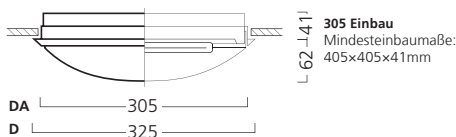

Trend-Ring

Dekor-Ring

Lumiance Giotto

305

- Sehr geringe Einbautiefe von 41mm (Einbauversionen)
- Energieeinsparend
- Vandalensicher (IK10)
- IP44 Klassifikation
- Zubehör erhältlich

Dekor-Ring

Trend-Ring

Giotto 305