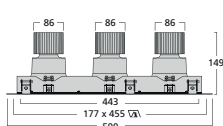

Lumiance Oculo LED

LED-Downlights

- Hoher Lichtstrom und CRI von Ra90
- Ersatz für 35W und 50W CMI Lampen
- Reflektierender Ring, der look & feel einer CMI-Lampe adaptiert
- Hohe Effizienz: bis zu 91lm/W
- Erhältlich in warmweiß (3000K) und neutralweiß (4000K)
- Elektrischer LED-Treiber enthalten
- Hohe Lebensdauer: 50.000 Stunden

Oculo LED Duo + Trio

Art.-Nr.	Artikelbeschreibung	EK Leuchte	Bruttopreis
Eckig - Duo			
3033433	Oculo LED doppelt eckig 68W 2x3.000lm 930	A++ A+ A	449,90 €
3033434	Oculo LED doppelt eckig 68W 2x3.100lm 940	A++ A+ A	449,90 €
Eckig - Duo High Output			
3033445	Oculo LED doppelt eckig 96W 2x3.800lm 930	A++ A+ A	489,90 €
3033446	Oculo LED doppelt eckig 96W 2x3.900lm 940	A++ A+ A	489,90 €
Eckig - Trio			
3033435	Oculo LED dreifach eckig 102W 3x3.000lm 930	A++ A+ A	619,90 €
3033436	Oculo LED dreifach eckig 102W 3x3.100lm 940	A++ A+ A	619,90 €
Eckig - Trio High Output			
3033447	Oculo LED dreifach eckig 144W 3x3.800lm 930	A++ A+ A	699,90 €
3033448	Oculo LED dreifach eckig 144W 3x3.900lm 940	A++ A+ A	699,90 €

Eckig - Duo

Eckig - Trio

Eckig - Trio HO