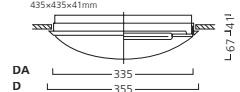

335 Einbau
Mindesteinbaumaße:
435x435x41mm

DA
D