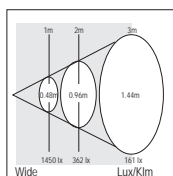

Concord Beacon Muse Iris

Iris 26W dimmbar

- Optimale Akzentbeleuchtung in Museen und Galerien
- Konturscharfes und exaktes Projizieren mittels einstellbarer Blendeöffnung
- Modernstes Kühlrippen-Design
- Farbwiedergabe Ra 97
- Integrierter Dimmer (IDim) 3-100%, oder DALI
- Komplette Einheit, keine Notwendigkeit an Zubehör
- Lange Lebensdauer 50.000 Stunden, fit and forget
- Ausführungen mit Adapter für 1-Phasenstromschienen auf Anfrage
- Anbau-Varianten auf Anfrage

Iris 26W

Art.-Nr.	Artikelbeschreibung	EEK Leuchte	Bruttopreis
IDim			
2055184	Beacon Muse Iris LS3 LED 26W 930 IDim schwarz	A++ A+ A	994,40 €
2055193	Beacon Muse Iris LS3 LED 26W 940 IDim schwarz	A++ A+ A	994,40 €
DALI			
2055213	Beacon Muse Iris LED 26W 930 DALI weiss	A++ A+ A	1.060,40 €
2055215	Beacon Muse Iris LED 26W 930 DALI silber	A++ A+ A	1.060,40 €
2055217	Beacon Muse Iris LED 26W 930 DALI schwarz	A++ A+ A	1.060,40 €
2055219	Beacon Muse Iris LED 26W 940 DALI weiss	A++ A+ A	1.060,40 €
2055221	Beacon Muse Iris LED 26W 940 DALI silber	A++ A+ A	1.060,40 €
2055223	Beacon Muse Iris LED 26W 940 DALI schwarz	A++ A+ A	1.060,40 €

Strahler

LS3: Mit Universal-Adapter für 3-Phasenstromschienen