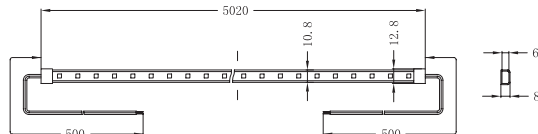

LumiStrip LED

Art.-Nr.	Artikelbeschreibung	E EK Leuchte	Bruttopreis
Weiß			
3036894	LumiStrip IP67 5m 24W 24V 830	A++ A+ A	96,60 €
3036895	LumiStrip IP67 5m 24W 24V 840	A++ A+ A	96,60 €
RGB			
3036900	LumiStrip IP67 5m 36W 24V RGB	A++ A+ A	126,00 €
Weiß Pro			
3036901	LumiStrip Pro IP67 5m LED 48W 24VDC 830	A++ A+ A	142,80 €
3036902	LumiStrip Pro IP67 5m LED 48W 24VDC 840	A++ A+ A	142,80 €
RGB Pro			
3036907	LumiStrip Pro IP67 5m LED 72W 24VDC RGB	A++ A+ A	177,45 €

Kleinste Einheit: ca. 5cm bei der PRO Version mit 600LEDs und ca. 10cm bei der Standard Version mit 300 LEDs

LED-Streifen

Art. Nr.	Lichtströme	lm/m
3036894	1.170lm	234
3036895	1.145lm	229
3036900	900lm	180
3036901	2.530lm	506
3039902	2.625lm	525
3036907	1.620	324