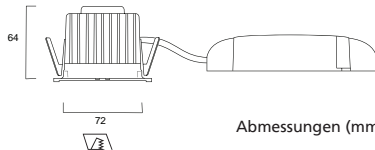

Concord Myriad LED quadratisch

LED Downlight quadratisch

- LED Downlight quadratisch mit 2-teiligem Reflektor, innen silber matt, außen weiss
- Rahmen weiss mit Scheibe
- Schutzart IP65
- Einputzrahmen für deckenbündige Montage als Zubehör erhältlich
- Inklusive elektronischem Treiber
- Ausführungen mit Einzelbatterie 3h auf Anfrage, Batterie passt durch den Deckenausschnitt
- Ausführungen dimmbar über Phasenabschnitt (CDim) oder dimmbar DALI
- Lebensdauer 50.000h L70
- Farbtemperatur 2.700K oder 4.000K, 3.000K auf Anfrage
- Farbwiedergabe Ra>80
- Leuchtenlichtstrom bis zu 758lm (2.700K) bzw. 983lm (4.000K)
- Ausstrahlungswinkel 25° Spot oder 48° Flood

Myriad LED quadratisch, Reflektor weiss, Rahmen weiss

Art.-Nr.	Artikelbeschreibung	EELK Leuchte	Bruttopreis
Dimmbar mit Phasen-/abschnitt-Dimmer			
2059012	Myriad LED quadrat. 15W 827 25° CDim Refl. weiss Rahmen weiss IP65	A++ A+ A	194,40 €
2059016	Myriad LED quadrat. 15W 827 48° CDim Refl. weiss Rahmen weiss IP65	A++ A+ A	194,40 €
2056364	Myriad LED quadrat. 15W 840 25° CDim Refl. weiss Rahmen weiss IP65	A++ A+ A	194,40 €
2056400	Myriad LED quadrat. 15W 840 48° CDim Refl. weiss Rahmen weiss IP65	A++ A+ A	194,40 €
DALI			
2059013	Myriad LED quadrat. 15W 827 25° DALI Refl. weiss Rahmen weiss IP65	A++ A+ A	248,40 €
2059017	Myriad LED quadrat. 15W 827 48° DALI Refl. weiss Rahmen weiss IP65	A++ A+ A	248,40 €
2056366	Myriad LED quadrat. 15W 840 25° DALI Refl. weiss Rahmen weiss IP65	A++ A+ A	248,40 €
2056402	Myriad LED quadrat. 15W 840 48° DALI Refl. weiss Rahmen weiss IP65	A++ A+ A	248,40 €