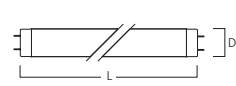

Art.-Nr.	Beschreibung	Farbtemperatur (K)	Lichtstrom (lm)	Energieeffizienzklasse (EEK)	VPE (St.)	Bruttopreis (€)
T8 Luxline Plus Supercolour						
0001580	T8 F 18W 940	4000K	1200 lm	B	25	14,11 €
0001581	T8 F 36W 940	4000K	2900 lm	A	25	16,00 €
0001582	T8 F 58W 940	4000K	4600 lm	A	25	17,83 €