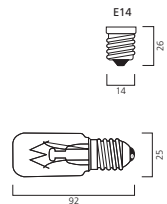

Röhrenlampen

Produkteigenschaften:

- Lampen mit kleinen Abmessungen
- Kryptongas sorgt für eine größere Lichtleistung
- Mittlere Lebensdauer: 1.000 Betriebsstunden

Anwendungen:

- Kleine Leuchten, z.B. Möbeleinbauleuchten, Vitrinenbeleuchtung