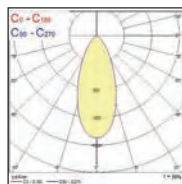

26° mediumstrahlend 42° breitstrahlend