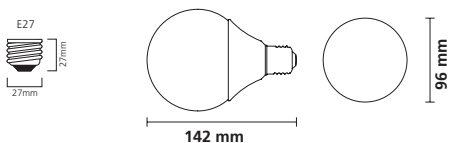

Hinweis:

- Verwendung nur in trockener Umgebung oder in geschlossenen Leuchten

Art.-Nr.	Beschreibung	Farbtemperatur (K)	Lichtstrom (lm)	Energieeffizienzklasse (EEK)	VPE (St.)	Bruttopreis (€)
Mini-Lynx Globe						
0035601	Mini-Lynx Globe 20W 827 E27	2700K	1200 lm	A	10	28,59 €
0035605	Mini-Lynx Globe 30W 827 E27	2700K	1911 lm	A	10	41,09 €
0035604	Mini-Lynx Globe 20W 840 E27	4000K	1200 lm	A	10	28,59 €
0035606	Mini-Lynx Globe 30W 840 E27	4000K	1911 lm	A	10	41,09 €