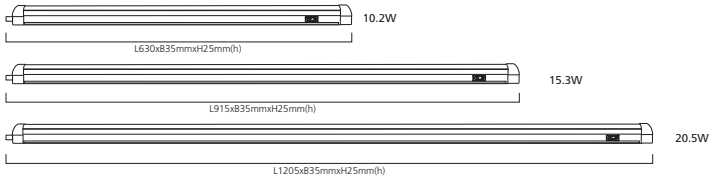

ABMESSUNGEN (mm)