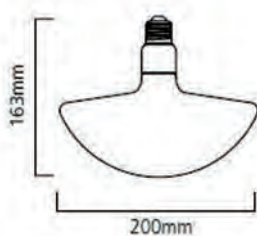

0027117

0027118

0027119

LED

Sylvania ToLEDo STRIPLIGHT

S14s / S15s / S19

Produkteigenschaften:

- Linienlampe in LED-Technologie
- Niedriger Stromverbrauch maximiert das Energiesparpotenzial
- 15.000 Stunden mittlere Lebensdauer
- 3 Jahre Garantie