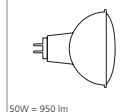

Superia 50

QR-CBS1 50W GU10/GXS.3