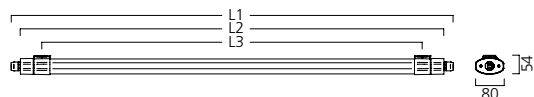

Abmessungen (mm)

Artikelcode	L1 (mm)	L2(mm)	L3(mm)
0045140	1291	1246	1078
0045141			
0045144	1588	1543	1378
0045145			

Artikelcode	L4(mm)	L5(mm)	L6(mm)
0045142	1253	1200	1078
0045143			
0045146	1553	1500	1378
0045147