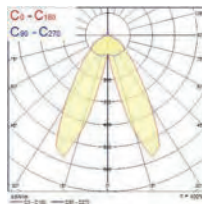

Syl-Line doppelt asymmetrisch strahlend