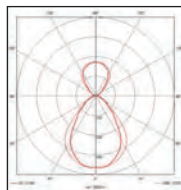

Concord Unity LED

LED Leuchtenstruktur

- Vielseitiges, abgependeltes, modulares LED System für Büro- und Hotelbereiche, Rezeptionen, Besprechungsräume, hochwertige Flure oder andere repräsentative Zonen
- Direkt-indirekt abstrahlend (70% / 30%)
- Gehäusefarbe weiss
- Bewegungsmeldermodule und Leermodule erhältlich
- Lichtfarbe 3.000K oder 4.000K; 1,2m: 36W, 3.422lm / 2,4m: 72W, 6.844lm
- Leuchtenlichtströme (4.000K)
- Systemeffizienz von bis zu 95lm/W
- Lichtaustritt oben und unten durch PC Abdeckung; unten mikroprismatische Optik
- UGR typisch ≤ 19 ; BAP-tauglich
- Alle Ausführungen dimmbar DALI; EMPRO und 3h Einzelbatterie auf Anfrage
- Bitte Zubehör (Endkappen, Verbinder, Abhängungen, ...) separat bestellen

Unity LED Prismen

Art.-Nr.	Artikelbeschreibung	E EK Leuchte	Bruttopreis
2093083	Unity 2 LED Prismen 1,2m 36W 830 DALI weiß	A++ A+ A	521,40 €
2093086	Unity 2 LED Prismen 2,4m 72W 830 DALI weiß	A++ A+ A	983,40 €

2059424	Unity 2 LED Prismen 1,2m 36W 840 DALI weiß	A++ A+ A	521,40 €
2059427	Unity 2 LED Prismen 2,4m 72W 840 DALI weiß	A++ A+ A	983,40 €

Zubehör

2057366	Unity Leer-Modul 0,3m weiß		65,00 €
2058071	Unity Bewegungsmelder Modul 0,3m weiß		616,20 €
2057367	Unity Leer-Modul 0,6m weiß		79,30 €
2057368	Unity Leer-Modul 1,2m weiß		113,10 €
2057402	Unity Längsverbinder mechanisch/elektrisch weiß		113,10 €
2057403	Unity Endkappe weiß		26,00 €
2057405	Unity Winkelverbinder horizontal 180°±90° drehbar weiß		26,00 €
2057407	Unity Winkelverbinder vertikal 180°±35° drehbar weiß		306,80 €
2035031	Stahlseilabhängung einzeln ohne Einspeisekabel 3m		12,85 €