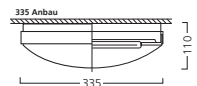

Lumiance Giotto

335

- Sehr geringe Einbautiefe von 41mm (Einbauversionen)
- Energieeinsparend
- Vandalensicher (IK10)
- Diverses Zubehör erhältlich
- 3h Einzelbatterie auf Anfrage

Giotto 335 TC

Art.-Nr.	Artikelbeschreibung	E EK Leuchte	E EK Lampe	Bruttopreis
3030580	Giotto 335 Anbau TC-DD 1x28W EVG weiss	A++ A+ A		73,15 €
3030790	Giotto 335 Anbau TC-DD 1x38W EVG weiss	A++ A+ A		78,30 €
3030350	Giotto 335 Anbau TC-DD 1x38W VVG weiss	A++ A+ A		68,00 €
3030810	Giotto 335 Anbau TC-L 2x18W EVG weiss	A++ A+ A		78,30 €
3030330	Giotto 335 Anbau TC-L 2x18W VVG weiss	A++ A+ A		68,00 €
3030780	Giotto 335 Einbau TC-DD 1x38W EVG weiss	A++ A+ A		78,30 €
3030770	Giotto 335 Einbau TC-L 2x18W EVG weiss	A++ A+ A		78,30 €
3002640	Giotto 335 Einbau TC-L 2x18W EVG Plus weiss +LM 830	A++ A+ A	A	89,60 €
Zubehör				
3005170	Giotto 335 Ring silber			35,20 €
3005160	Giotto 335 Ring weiss			35,20 €
3005820	Giotto 335 Trend-Ring alu geb.			35,20 €

335 Einbau
Mindesteinbaumaße:
435x435x41mm