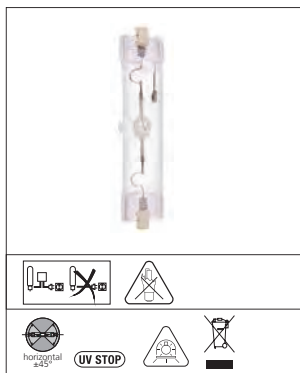

CMI-TD Standard

Produkteigenschaften:

- Einteiliger Keramikbrenner
- Exzellente Lichtstromstabilität
- Sehr gute Farbwiedergabe
- Sehr hohe Lichtausbeute
- Mittlere Lebensdauer: 15.000 Stunden

RX7s	70W	150W
L	118	135
D	22	25

Art.-Nr.	Beschreibung	Farbtemperatur (K)	Lichtstrom (lm)	Energieeffizienzklasse (EEK)	VPE (St.)	Bruttopreis (€)
CMI-TC Standard						
0020372	CMI-TD 70W WDL 3000K UVS Rx7s	3000K	6500 lm	A+	12	44,52 €
0020373	CMI-TD 70W NDL 4200K UVS Rx7s	4200K	6300 lm	A+	12	44,52 €
0020377	CMI-TD 150W WDL 3000K UVS Rx7s	3000K	13700 lm	A+	12	48,76 €
0020378	CMI-TD 150W NDL 4200K UVS Rx7s	4200K	13000 lm	A+	12	48,76 €