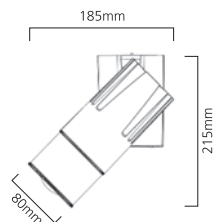

Concord Beacon Muse Gobo

Gobo 26W dimmbar

- Logos oder Bilder können mittels Gobo an die Wand projiziert und in der Größe angepasst werden
- Einsatz kann auf Azetatfolie oder Glas abgedruckt sein
- Modernstes Kühlrippen-Design
- Farbwiedergabe Ra 97
- Integrierter Dimmer (iDim) 3-100%, oder DALI
- Komplette Einheit, keine Notwendigkeit an Zubehör
- Lange Lebensdauer 50.000 Stunden, fit and forget
- Ausführungen mit Adapter für 1-Phasenstromschienen auf Anfrage
- Anbau-Varianten auf Anfrage

Gobo 26W iDim

Art.-Nr.	Artikelbeschreibung	EEK Leuchte	Bruttopreis
iDim			
2055179	Beacon Muse Gobo LS3 LED 26W 930 iDim weiss	A++ A+ A	741,40 €
2055185	Beacon Muse Gobo LS3 LED 26W 930 iDim schwarz	A++ A+ A	741,40 €
DALI			
2055188	Beacon Muse Gobo LS3 LED 26W 940 DALI weiss	A++ A+ A	741,40 €
2055214	Beacon Muse Gobo LED 26W 930 DALI weiss	A++ A+ A	790,90 €
2055216	Beacon Muse Gobo LED 26W 930 DALI silber	A++ A+ A	790,90 €
2055218	Beacon Muse Gobo LED 26W 930 DALI schwarz	A++ A+ A	790,90 €
Universal-Adapter			
2055220	Beacon Muse Gobo LED 26W 940 DALI weiss	A++ A+ A	790,90 €
2055222	Beacon Muse Gobo LED 26W 940 DALI silber	A++ A+ A	790,90 €
2055224	Beacon Muse Gobo LED 26W 940 DALI schwarz	A++ A+ A	790,90 €

LS3: Mit Universal-Adapter für 3-Phasenstromschienen

Strahler