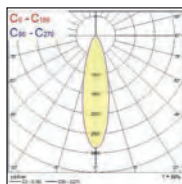

26° mediumstrahlend 42° breitstrahlend