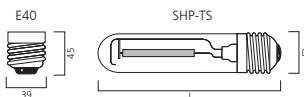

Art.-Nr.	Beschreibung	Farbtemperatur (K)	Lichtstrom (lm)	Energieeffizienzklasse (EEK)	VPE (St.)	Bruttopreis (€)
SHP-TS GroLux						
0020819	SHP-TS 250W GroLux E40 klar	2050K	34000 lm	A+	1	63,64 €
0020807	SHP-TS 400W GroLux E40 klar	2050K	58000 lm	A++	12	63,64 €
0020808	SHP-TS 600W GroLux E40 klar	2050K	90000 lm	A++	12	98,52 €
0020809	SHP-TS 600W GroLux E40 400V klar	1950K	88000 lm	A++	1	98,52 €