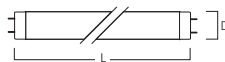

Sylvania LEUCHTSTOFFLAMPEN FÜR SPEZIALANWENDUNGEN

MarineStar

Produkteigenschaften:

- Simulation der Lichtverhältnisse in Korallenriffen im Spektralbereich von 420-510nm
- Fördert das Wachstum von Korallen und Evertabrata (wirbellosen Tieren) durch unterstützendes Wachstum von Zooxanthelle-Algen
- Natürliche Farbwiedergabe der Unterwasserwelt von Meerwasseraquarien
- Im Vergleich zur Coralstar: weniger Blauanteil, mehr weißes Licht

Anwendungen:

- Meerwasseraquarien

Art.-Nr.	Beschreibung	Farbtemperatur (K)	Lichtstrom (lm)	Energieeffizienzklasse (EEK)	VPE (St.)	Bruttopreis (€)
T5 MarineStar						
0002720	T5 FHO 24W MarineStar	15000K	-	N/A	25	20,51 €
0002725	T5 FHO 24W MarineStar	15000K	-	N/A	10	22,86 €
0002721	T5 FHO 39W MarineStar	15000K	-	N/A	25	25,54 €
0002722	T5 FHO 54W MarineStar	15000K	-	N/A	25	29,97 €

Leuchtstofflampen

T5	24W	39W	54W
L	549	849	1149
D	16	16	16

G5