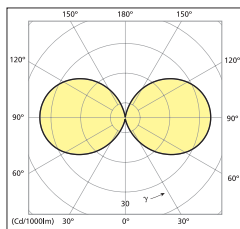

Sylvania Onground 3

Pollerleuchte

- Geeignet für Metalldampflampen 35W G12, Kompaktleuchtstofflampen TC-D 26W oder E27 max. 60W
- Ausstrahlwinkel symmetrisch in 4 Segmenten
- Gehäuse aus Alu-Druckguss
- Voll integriertes Betriebsgerät VVG (außer E27)
- Verfügbar in 900mm
- Bodenmontageplatte im Lieferumfang enthalten

Onground 3

Art.-Nr.	Artikelbeschreibung	EEK Leuchte	Bruttopreis
0049430	Onground 3-900 E27 60W	A++ A+ A	229,95 €
0049439	Onground 3-900 TC-D 26W G24d-3	A++ A+ A	287,70 €
0049433	Onground 3-900 HIT-CE 35W G12 VVG	A++ A+ A B C	304,50 €
0049405	Erdanker Onground 1+3		9,95 €