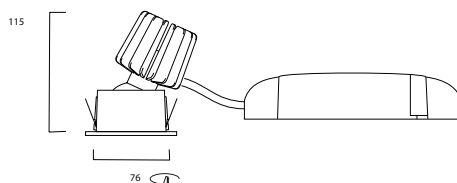

Abmessungen (mm)