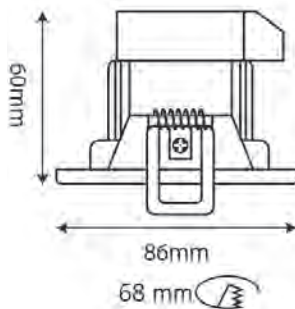

Sylvania Start Spot LED

LED Downlight starr & schwenkbar

- Akzent-Downlight mit integrierter LED und einer hohen Systemeffizienz
- IP20 Version: 30° Neigungswinkel und ein einzigartiges Linsendesign
- IP65 Version: Starr mit satiniertem Linse
- Geringe Einbautiefe: 58mm (60mm inklusive Deckenring)
- Für Deckenausschnitte von 68mm; ermöglicht den direkten Austausch mit den meisten Halogen-Downlights
- 30.000 Stunden Lebensdauer

*starr / **schwenkbar

Start Spot LED

Art.-Nr.	Artikelbeschreibung	EK Leuchte	Bruttopreis
Starr			
0053545	Start Spot LED 6,5W 475lm 830 100° weiß starr	A++ A+ A	14,70 €
0053546	Start Spot LED 6,5W 525lm 840 100° weiß starr	A++ A+ A	14,70 €
Schwenkbar			
0053543	Start Spot LED 5,5W 400lm 830 35° weiß schwenkbar	A++ A+ A	14,70 €
0053544	Start Spot LED 5,5W 450lm 840 35° weiß schwenkbar	A++ A+ A	14,70 €

Downlights