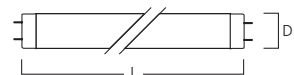

Sylvania LEUCHTSTOFFLAMPEN FÜR SPEZIALANWENDUNGEN

Germicidal

Produkteigenschaften:

- Lampen geben mehr als 85% ihrer Energie im UVC-Bereich bei 253,7nm ab
- Germicidal-Lampen arbeiten am effizientesten bei ruhiger Luft und einer Umgebungstemperatur von 25°C

Anwendungen:

- Desinfektion und Sterilisation von Flüssigkeiten und Oberflächen

Hinweis:

- Lampen dürfen nur in dafür vorgesehenen Geräten betrieben werden; nicht für allgemeine Beleuchtungszwecke geeignet; bitte Gebrauchsanweisung beachten
- Bei Umgang mit UVC emittierenden Lampen sind Augen und Haut zu schützen; alle geltenden Bezugs- sowie Sicherheitsrichtlinien sind zu befolgen und einzuhalten

Art.-Nr.	Beschreibung	UV Spitze (nm)	Lichtstrom (lm)	Energie- effizienzklasse (EEK)	VPE (St.)	Bruttopreis (€)
T5 Germicidal						
0002328	T5 G 4W Germicidal	253,7	0,8	N/A	50	10,49 €
0002216	T5 G 6W Germicidal	253,7	1,7	N/A	50	10,49 €
0000501	T5 G 8W Germicidal	253,7	2,5	N/A	24	10,49 €
T8 Germicidal						
0000517	T8 G 15W Germicidal	253,7	4,9	N/A	25	19,54 €
9000526	T8 G 25W Germicidal	253,7	6,9	N/A	24	22,63 €
0000503	T8 G 30W Germicidal	253,7	13,4	N/A	24	29,74 €
0000504	T8 G 36W Germicidal	253,7	15,5	N/A	12	78,63 €
0002208	T8 G 55W Germicidal	253,7	18	N/A	24	43,20 €
0002217	T8 G 58W Germicidal	253,7	20	N/A	12	166,57 €
T5 HO 4-Pin Germicidal						
0025016	T5 HO G 11W 4-Pin Germicidal	253,7	2,2	N/A	45	23,34 €

G	4W	6W	8W	11W	15W	25W	30W	36W	55W	58W
L	136	212	288	227	438	438	895	1200	895	1500
D	16	16	16	16	16	16	26	26	26	38

G5

G13