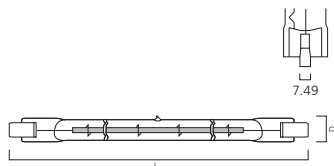

Art.-Nr.	Beschreibung	Farbtemperatur (K)	Lichtstrom (lm)	Energieeffizienzklasse (EEK)	VPE (St.)	Bruttopreis (€)
Halogenstab DE Eco 78mm						
0021530	DE Eco 78 48W R7S 240V	2900K	750 lm	D	10	7,70 €
0021532	DE Eco 78 80W R7S 240V	2900K	1400 lm	D	10	7,70 €
0021534	DE Eco 78 120W R7S 240V	2950K	2250 lm	D	10	7,70 €
Halogenstab DE Eco 118mm						
0021714	DE Eco 118 120W R7S 240V	2950K	2250 lm	D	10	7,70 €
0021716	DE Eco 118 160W R7S 240V	3000K	3100 lm	C	10	7,70 €
0021718	DE Eco 118 230W R7S 240V	3000K	4800 lm	C	10	7,70 €
0021720	DE Eco 118 400W R7S 240V	3000K	8800 lm	C	10	7,70 €