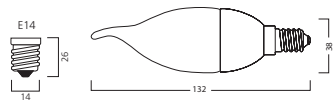

Art.-Nr.	Beschreibung	Farbtemperatur in Kelvin (K)	Lichtstrom (lm)	Energieeffizienzklasse (EEK)	VPE (St.)
ToLEDo Kerze Windstoß satiniert					
0026937	ToLEDo Kerze Windstoß 3,2W 827 E14 WS	2700K	250 lm	A+	6
0026939	ToLEDo Kerze Windstoß 5,5W 827 E14 WS	2700K	470 lm	A+	6

LED