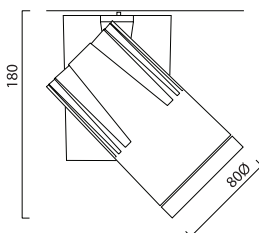

LS3: Mit Universal-Adapter für 3-Phasenstromschienen