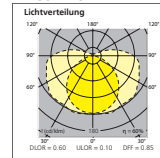

Lichttechnische Daten

1 X 36W T8