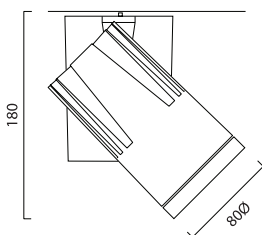

26W IDim Accent

Art.-Nr.	Artikelbeschreibung	EEK Leuchte	Bruttopreis
2052813	Beacon LED Accent LS3 26W 930 10° IDim weiss	A++ A+ A	252,00 €
2052814	Beacon LED Accent LS3 26W 930 10° IDim silber	A++ A+ A	252,00 €
2052815	Beacon LED Accent LS3 26W 930 10° IDim schwarz	A++ A+ A	252,00 €
2052822	Beacon LED Accent LS3 26W 930 30° IDim weiss	A++ A+ A	252,00 €
2052823	Beacon LED Accent LS3 26W 930 30° IDim silber	A++ A+ A	252,00 €
2052824	Beacon LED Accent LS3 26W 930 30° IDim schwarz	A++ A+ A	252,00 €
2051482	Beacon LED Accent LS3 26W 940 30° IDim weiss	A++ A+ A	252,00 €
2051484	Beacon LED Accent LS3 26W 940 30° IDim schwarz	A++ A+ A	252,00 €

LS3: Mit Universal-Adapter für 3-Phasenstromschienen