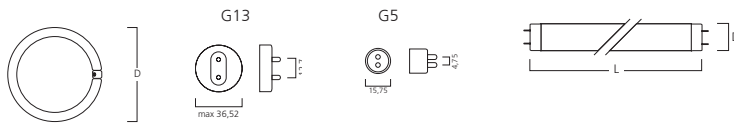

Art.-Nr.	Beschreibung	UV Spitze (nm)	Lichtstrom (lm)	Energieeffizienzklasse (EEK)	VPE (St.)	Bruttopreis (€)
Blacklight (BL368) Toughcoat™ Linear						
0001648	T5 F 8W BL368 TC FEP	368	siehe Hinweis	N/A	25	17,29 €
0001649	T5 F 11W BL368 TC FEP	368	siehe Hinweis	N/A	25	18,43 €
0001650	T5 F 15W BL368 TC FEP	368	siehe Hinweis	N/A	25	19,57 €
0000124	T8 F 15W BL368 TC FEP	368	siehe Hinweis	N/A	25	25,97 €
0001664	T8 F 18W 24" BL368 TC FEP	368	siehe Hinweis	N/A	25	24,86 €
0001651	T8 F 25W 18" BL368 TC FEP	368	siehe Hinweis	N/A	25	21,46 €
0001652	T8 F 30W BL368 TC FEP	368	siehe Hinweis	N/A	25	24,86 €
0001665	T8 F 36W 24" BL368 TC FEP	368	siehe Hinweis	N/A	25	24,86 €
0000125	T12 F 20W BL368 TC FEP	368	siehe Hinweis	N/A	25	43,29 €
0000126	T12 F 40W 2ft BL368 TC FEP	368	siehe Hinweis	N/A	25	43,29 €
0001630	T12 F 40W 48" BL368 TC FEP	368	siehe Hinweis	N/A	25	77,26 €
Blacklight (BL368) Circline						
0000456	T9 FC 22W 8" BL368 Circline G10q	368	siehe Hinweis	N/A	12	17,40 €
0000100	T9 FC 32W 8" BL368 Circline G10q	368	siehe Hinweis	N/A	12	33,89 €

BL368	8W	11W	15W(T5)	15W(T8)	18W	22W	25W	30W	32W	36W	20W	40W(2ft)	40W
L	288	212	288	438	438	-	438	895	305	1200	590	590	1200
D	16	16	16	26	26	26	26	26	-	26	38	38	38