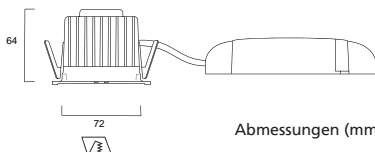

Abmessungen (mm)