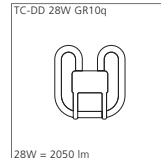

Trend-Ring

Dekor-Ring

305 Einbau
Mindesteinbaumaße:
405x405x41mm

Anbau

TC-F 24W

Lynx-F

TC-DD 28W

TC-DD