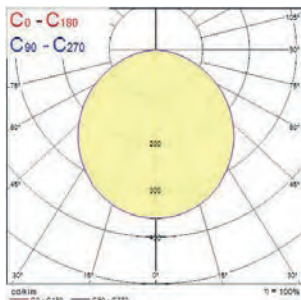

Zubehör

0051008	LED Pipe Anschlusskabel 1,5m mit Schalter und Euro-Stecker		6,40 €
0051010	LED Pipe Verbindungskabel 0,3m (3 Stck)		8,00 €

Leistung	Lichtstrom (lm)
4W	300
7W	525
10W	750
14W	1.050

Typ	L1	L2	W	H
4W	270mm	262mm	24mm	36mm
7W	570mm	552mm	24mm	36mm
10W	870mm	852mm	24mm	36mm
14W	1170mm	1152mm	24mm	36mm