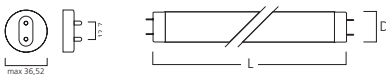

G13

T5 FHE	28W	54W
L	1149	1149
D	16	16

T8	18W	36W	58W	70W
L	590	1200	1500	1764
D	26	26	26	26

Sylvania MICRO-LYNX

Micro-Lynx Luna

Produkteigenschaften:

- Umweltfreundlich: RoHS- und Reach-konform
- Min. 30.000 Schaltzyklen
- 60% Licht < 40 Sek.
- Gute Farbwiedergabe: Ra 85
- "Twist-and-Lock" Sicherheitssockel
- Mittlere Lebensdauer: 10.000 Betriebsstunden