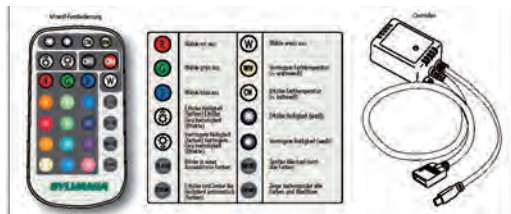

Cheer LED-Streifen

Art.-Nr.	Artikelbeschreibung	EKK Leuchte	Bruttopreis
0053254	Cheer LED-Streifen Komplettsset 2m RGB+TW mit Euro-Stecker und Fernbedienung	A++ A+ A	47,20 €
0053255	Cheer LED-Streifen Komplettsset 5m RGB+TW mit Euro-Stecker und Fernbedienung	A++ A+ A	98,40 €

LED-Streifen