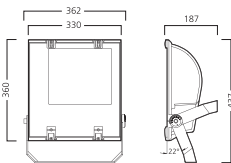

Abmessungen (mm)

Windangriffsfläche 0,11m²