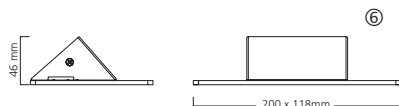

Lumina

Art.-Nr.	Artikelbeschreibung	E EK Leuchte	Bruttopreis
3039982	Lumina CUBE LED 5W 827 weiss - Abb.1	A++ A+ A	59,00 €
3039980	Lumina PULSE LED 5W 827 weiss - Abb.2	A++ A+ A	59,00 €
3039981	Lumina SYNC LED 5W 827 weiss - Abb.3	A++ A+ A	59,00 €
3039983	Lumina CURVE LED 5W 827 weiss - Abb.4	A++ A+ A	59,00 €
3039984	Lumina FLARE LED 9W 827 weiss - Abb.5	A++ A+ A	99,00 €
3039985	Lumina BLADE LED 5W 827 weiss - Abb.6	A++ A+ A	59,00 €
3039986	Lumina EDGE LED 9W 827 weiss - Abb.7	A++ A+ A	99,00 €
3039987	Lumina WAVE LED 5W 827 weiss - Abb.8	A++ A+ A	69,00 €