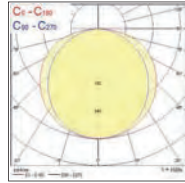

Lichttechnische Daten

Scimitar - 3.000K

Scimitar - 4.000K

Abmessungen (mm)

Scimitar Abmessungen (mm) 625 x 625mm Module

L	l	E	e	H
621	621	574	574	80

Sylvania IVY T5

T5 Einleuchte