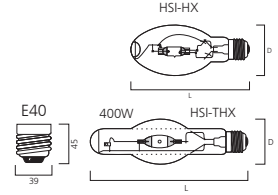

Entladungslampen

Art.-Nr.	Beschreibung	Farbtemperatur (K)	Lichtstrom (lm)	Energieeffizienzklasse (EEK)	VPE (St.)	Bruttopreis (€)
HSI-HX Superia						
0020357	HSI-HX Superia 250W E40 klar	4500K	23000 lm	A+	12	122,80 €
0020355	HSI-HX Superia 250W E40 matt	3800K	21000 lm	A+	12	122,80 €
0020353	HSI-HX Superia 400W E40 klar	4500K	37000 lm	A+	12	131,60 €
0020350	HSI-HX Superia 400W E40 matt	3800K	35200 lm	A+	12	131,60 €
0020351	HSI-HX 400W E40 matt INTERNER ZÜNDER	3800K	35200 lm	A+	12	140,36 €
HSI-THX						
0020394	HSI-THX Superia 250W E40 klar	4500K	20000 lm	A	12	122,80 €
0020546	HSI-THX Superia 400W E40 klar	4200K	36000 lm	A+	12	131,60 €