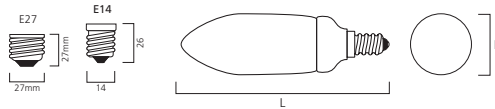

Hinweis:

- Verwendung nur in trockener Umgebung oder in geschlossenen Leuchten

Art.-Nr.	Beschreibung	Farbtemperatur (K)	Lichtstrom (lm)	Energieeffizienzklasse (EEK)	VPE (St.)	Bruttopreis (€)
Mini-Lynx Kerze						
0035303	Mini-Lynx Kerze 7W 827 E14	2700K	330 lm	A	10	19,64 €
0035305	Mini-Lynx Kerze 9W 827 E14	2700K	450 lm	A	10	19,64 €
0035308	Mini-Lynx Kerze 9W 840 E14	4000K	450 lm	A	10	19,64 €
0035307	Mini-Lynx Kerze 9W 827 E27	2700K	450 lm	A	10	19,64 €

E14	7W	9W
L	103	108
D	38	38