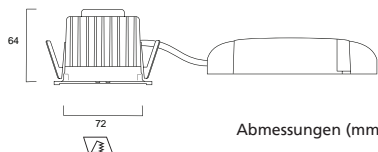

Downlights

25°

48°

Abmessungen (mm)

Concord Myriad LED quadratisch

LED Downlight quadratisch

* mit Zubehör

- LED Downlight quadratisch mit 2-teiligem Reflektor, innen silber matt, außen weiss
- Bitte Rahmen als notwendiges Zubehör separat bestellen
- Mit entsprechendem Zubehör Schutzart IP44
- Einputzrahmen für deckenbündige Montage als Zubehör erhältlich
- Inklusive elektronischem Treiber
- Ausführungen mit Einzelbatterie 3h auf Anfrage, Batterie passt durch den Deckenausschnitt
- Ausführungen dimmbar über Phasenabschnitt (CDim) oder dimmbar DALI
- Lebensdauer 50.000h L70
- Farbtemperatur 2.700K oder 4.000K, 3.000K auf Anfrage
- Farbwiedergabe Ra>80
- Leuchtenlichtstrom bis zu 758lm (2.700K) bzw. 983lm (4.000K)
- Ausstrahlungswinkel 25° Spot oder 48° Flood