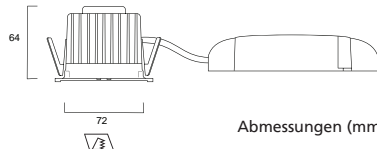

Downlights

25°

48°

Concord Myriad LED quadratisch

Zubehör

2056272 + 2056901

2056284 + 2056901

2056296 + 2056902