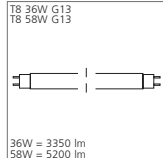

Luxline Plus