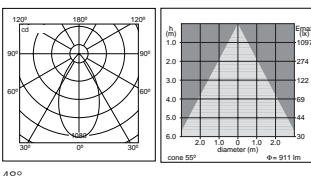

Concord Myriad LED quadratisch

LED Downlight quadratisch

- LED Downlight quadratisch mit 2-teiligem Reflektor, innen silber matt, außen schwarz
- Rahmen weiss mit Scheibe
- Schutzart IP65
- Einputzrahmen für deckenbündige Montage als Zubehör erhältlich
- Inklusive elektronischem Treiber
- Ausführungen mit Einzelbatterie 3h auf Anfrage, Batterie passt durch den Deckenausschnitt
- Ausführungen dimmbar über Phasenabschnitt (CDim) oder dimmbar DALI
- Lebensdauer 50.000h L70
- Farbtemperatur 2.700K oder 4.000K, 3.000K auf Anfrage
- Farbwiedergabe Ra>80
- Leuchtenlichtstrom bis zu 758lm (2.700K) bzw. 983lm (4.000K)
- Ausstrahlungswinkel 25° Spot oder 48° Flood

Myriad LED quadratisch, Reflektor schwarz, Rahmen weiss

Art.-Nr.	Artikelbeschreibung	E EK Leuchte	Bruttopreis
Dimmbar mit Phasen-/abschnitt-Dimmer			
2059020	Myriad LED quadrat. 15W 827 25° CDim Refl. schwarz Rahmen weiss IP65	A++ A+ A	194,40 €
2059024	Myriad LED quadrat. 15W 827 48° CDim Refl. schwarz Rahmen weiss IP65	A++ A+ A	194,40 €
2056376	Myriad LED quadrat. 15W 840 25° CDim Refl. schwarz Rahmen weiss IP65	A++ A+ A	194,40 €
2056412	Myriad LED quadrat. 15W 840 48° CDim Refl. schwarz Rahmen weiss IP65	A++ A+ A	194,40 €
DALI			
2059021	Myriad LED quadrat. 15W 827 25° DALI Refl. schwarz Rahmen weiss IP65	A++ A+ A	248,40 €
2059025	Myriad LED quadrat. 15W 827 48° DALI Refl. schwarz Rahmen weiss IP65	A++ A+ A	248,40 €
2056378	Myriad LED quadrat. 15W 840 25° DALI Refl. schwarz Rahmen weiss IP65	A++ A+ A	248,40 €
2056414	Myriad LED quadrat. 15W 840 48° DALI Refl. schwarz Rahmen weiss IP65	A++ A+ A	248,40 €