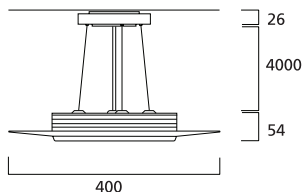

Abmessungen