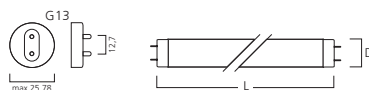

Art.-Nr.	Beschreibung	Farbtemperatur (K)	Lichtstrom (lm)	Energieeffizienzklasse (EEK)	VPE (St.)	Bruttopreis (€)
T8 Luxline Plus						
0001505	T8 F 18W 827	2700K	1350 lm	A	25	5,83 €
0001514	T8 F 36W 827	2700K	3350 lm	A	25	6,72 €
0001535	T8 F 58W 827	2700K	5200 lm	A	25	7,56 €
0000582	T8 F 70W 827	2700K	6200 lm	A	25	12,83 €
0001501	T8 F 18W 830	3000K	1350 lm	A	25	5,83 €
0001511	T8 F 36W 830	3000K	3350 lm	A	25	6,72 €
0001531	T8 F 58W 830	3000K	5200 lm	A	25	7,56 €
0001093	T8 F 70W 830	3000K	6200 lm	A	25	12,83 €
0000580	T8 F 18W 835	3500K	1350 lm	A	25	5,83 €
0000578	T8 F 36W 835	3500K	3350 lm	A	25	6,72 €
0001394	T8 F 58W 835	3500K	5200 lm	A	25	7,56 €
0000581	T8 F 70W 835	3500K	6200 lm	A	25	12,72 €
0001500	T8 F 18W 840	4000K	1350 lm	A	25	5,83 €
0001510	T8 F 36W 840	4000K	3350 lm	A	25	6,72 €
0001530	T8 F 58W 840	4000K	5200 lm	A	25	7,56 €
0001094	T8 F 70W 840	4000K	6200 lm	A	25	12,83 €
0001502	T8 F 18W 865	6500K	1300 lm	A	25	5,83 €
0001512	T8 F 36W 865	6500K	3250 lm	A	25	6,72 €
0001532	T8 F 58W 865	6500K	5000 lm	A	25	7,56 €
0001095	T8 F 70W 865	6500K	5800 lm	A	25	12,83 €