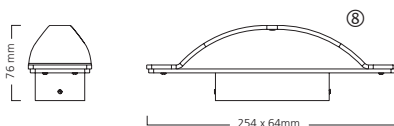

Lumina

Art.-Nr.	Artikelbeschreibung	E EK Leuchte	Bruttopreis
3039982	Lumina CUBE LED 5W 827 weiss - Abb.1	A++ A+ A	59,00 €
3039980	Lumina PULSE LED 5W 827 weiss - Abb.2	A++ A+ A	59,00 €
3039981	Lumina SYNC LED 5W 827 weiss - Abb.3	A++ A+ A	59,00 €
3039983	Lumina CURVE LED 5W 827 weiss - Abb.4	A++ A+ A	59,00 €
3039984	Lumina FLARE LED 9W 827 weiss - Abb.5	A++ A+ A	99,00 €
3039985	Lumina BLADE LED 5W 827 weiss - Abb.6	A++ A+ A	59,00 €
3039986	Lumina EDGE LED 9W 827 weiss - Abb.7	A++ A+ A	99,00 €
3039987	Lumina WAVE LED 5W 827 weiss - Abb.8	A++ A+ A	69,00 €