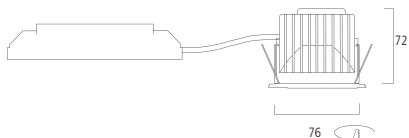

Concord Myriad LED rund IP65

LED Downlight

- Energieeffizientes LED Downlight IP65
- Lieferung inklusive LED-Betriebsgerät
- Leuchtenlichtstrom von ca. 1.000lm bei einer Systemleistung von 15W
- Hoher Farbwiedergabeindex bei 3000K und 4000K (Ra = 85)
- Zubehör passt nicht auf IP65 Version
- Andere Reflektorenfarben auf Anfrage

Myriad V LED IP65 chrom

Art.-Nr.	Artikelbeschreibung	EEK Leuchte	Bruttopreis
Dimmbar mit Phasenan-/abschnitt-Dimmer			
2049527	Myriad LED rund 15W 830 30° CDim Refl. silber Ring chrom IP65	A++ A+ A	178,55 €
DALI			
2049539	Myriad rund LED 15W 830 30° DALI Refl. silber Ring chrom IP65	A++ A+ A	209,55 €
2049543	Myriad rund LED 15W 840 30° DALI Refl. silber Ring chrom IP65	A++ A+ A	209,55 €