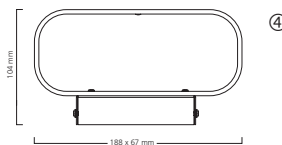

Lumina

Art.-Nr.	Artikelbeschreibung	E EK Leuchte	Bruttopreis
3039982	Lumina CUBE LED 5W 827 weiss - Abb.1	A++ A+ A	59,00 €
3039980	Lumina PULSE LED 5W 827 weiss - Abb.2	A++ A+ A	59,00 €
3039981	Lumina SYNC LED 5W 827 weiss - Abb.3	A++ A+ A	59,00 €
3039983	Lumina CURVE LED 5W 827 weiss - Abb.4	A++ A+ A	59,00 €
3039984	Lumina FLARE LED 9W 827 weiss - Abb.5	A++ A+ A	99,00 €
3039985	Lumina BLADE LED 5W 827 weiss - Abb.6	A++ A+ A	59,00 €
3039986	Lumina EDGE LED 9W 827 weiss - Abb.7	A++ A+ A	99,00 €
3039987	Lumina WAVE LED 5W 827 weiss - Abb.8	A++ A+ A	69,00 €