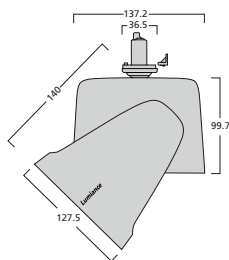

Abmessungen (mm)