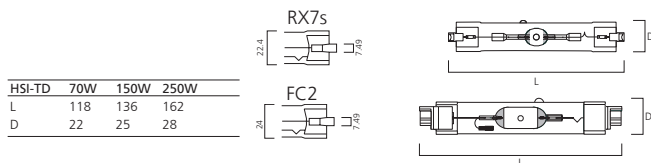

Anwendungen:

- Wirtschaftliche Flutlichtbeleuchtung

Art.-Nr.	Beschreibung	Farbtemperatur (K)	Lichtstrom (lm)	Energieeffizienzklasse (EEK)	VPE (St.)	Bruttopreis (€)
HSI-TD Superia						
0020231	HSI-TD Superia 70W ND L UVS Rx7s klar	4200K	5800 lm	A	10	38,24 €
0020230	HSI-TD Superia 70W WDL UVS Rx7s klar	3000K	5500 lm	A	10	38,24 €
0020234	HSI-TD Superia 70W D UVS Rx7s klar	5600K	5400 lm	A	10	38,24 €
0020233	HSI-TD Superia 150W ND L UVS Rx7s klar	4200K	11250 lm	A	10	38,24 €
0020232	HSI-TD Superia 150W WDL UVS Rx7s klar	3000K	12500 lm	A	10	38,24 €
0020235	HSI-TD Superia 150W D UVS Rx7s klar	5200K	11000 lm	A	10	38,24 €
0021036	HSI-TD Superia 250W WDL UVS Fc2 klar	3200K	20000 lm	A	10	108,28 €
0021037	HSI-TD Superia 250W ND L UVS Fc2 klar	4200K	20000 lm	A	10	108,28 €
0021047	HSI-TD Superia 250W D UVS Fc2 klar	5200K	18000 lm	A	10	108,28 €