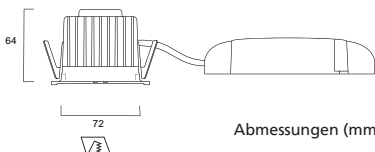

Downlights

25°

48°

Abmessungen (mm)

Concord Myriad LED quadratisch

LED Downlight quadratisch

- LED Downlight quadratisch mit 2-teiligem Reflektor, innen silber matt, außen silber glänzend
- Rahmen weiss mit Scheibe
- Schutzart IP65
- Einputzrahmen für deckenbündige Montage als Zubehör erhältlich
- Inklusive elektronischem Treiber
- Ausführungen mit Einzelbatterie 3h auf Anfrage, Batterie passt durch den Deckenausschnitt
- Ausführungen dimmbar über Phasenabschnitt (CDim) oder dimmbar DALI
- Lebensdauer 50.000h L70
- Farbtemperatur 2.700K oder 4.000K, 3.000K auf Anfrage
- Farbwiedergabe Ra>80
- Leuchtenlichtstrom bis zu 758lm (2.700K) bzw. 983lm (4.000K)
- Ausstrahlungswinkel 25° Spot oder 48° Flood