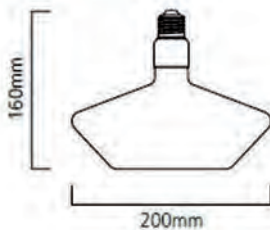

Sylvania ToLEDo SYLCONE RETRO LAMPEN

E27

Produkteigenschaften:

- Einzigartige Designvarianten aus mundgeblasenem Glas
- LED-Chiptechnologie im Wendeldesign und Retro-Look schaffen warme, glühlampenähnliche Atmosphäre
- Licht ähnlich einer Glühlampe dank 2.000K Farbtemperatur sowie goldenem Glas
- 15.000 Stunden durchschnittliche Lebensdauer
- Dimmbar mit getesteten Dimmern

Anwendungen:

- Hotel- und Gastgewerben, Privatbereich

Art.-Nr.	Beschreibung	Farbtemperatur (K)	Lichtstrom (lm)	Energieeffizienzklasse (EEK)	VPE (St.)
ToLEDo SylCone Retro GA200					
0027117	ToLEDo SylCone Retro GA200 E27 4,5W 470lm 820 AU SL	2000K	470 lm	A++	2
ToLEDo SylCone Retro DC200					
0027118	ToLEDo SylCone Retro DC200 E27 4,5W 470lm 820 AU SL	2000K	470 lm	A++	2
ToLEDo SylCone Retro GX200					
0027119	ToLEDo SylCone Retro GX200 E27 4,5W 470lm 820 AU SL	2000K	470 lm	A++	2

0027117

0027118

0027119

LED