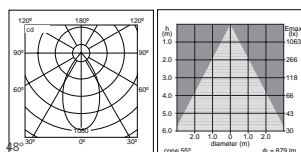

Concord Myriad LED quadratisch

LED Downlight quadratisch

- LED Downlight quadratisch mit 2-teiligem Reflektor, innen silber matt, außen weiss
- Rahmen chrom mit Scheibe
- Schutzart IP65
- Einputzrahmen für deckenbündige Montage als Zubehör erhältlich
- Inklusive elektronischem Treiber
- Ausführungen mit Einzelbatterie 3h auf Anfrage, Batterie passt durch den Deckenausschnitt
- Ausführungen dimmbar über Phasenabschnitt (CDim) oder dimmbar DALI
- Lebensdauer 50.000h L70
- Farbtemperatur 2.700K oder 4.000K, 3.000K auf Anfrage
- Farbwiedergabe Ra>80
- Leuchtenlichtstrom bis zu 758lm (2.700K) bzw. 983lm (4.000K)
- Ausstrahlungswinkel 25° Spot oder 48° Flood

Myriad LED quadratisch, Reflektor weiss, Rahmen chrom

Art.-Nr.	Artikelbeschreibung	E EK Leuchte	Bruttopreis
Dimmbar mit Phasen-/abschnitt-Dimmer			
2059028	Myriad LED quadrat. 15W 827 25° CDim Refl. weiss Rahmen chrom IP65	A++ A+ A	194,40 €
2059032	Myriad LED quadrat. 15W 827 48° CDim Refl. weiss Rahmen chrom IP65	A++ A+ A	194,40 €
2056436	Myriad LED quadrat. 15W 840 25° CDim Refl. weiss Rahmen chrom IP65	A++ A+ A	194,40 €
2056472	Myriad LED quadrat. 15W 840 48° CDim Refl. weiss Rahmen chrom IP65	A++ A+ A	194,40 €
DALI			
2059029	Myriad LED quadrat. 15W 827 25° DALI Refl. weiss Rahmen chrom IP65	A++ A+ A	248,40 €
2059033	Myriad LED quadrat. 15W 827 48° DALI Refl. weiss Rahmen chrom IP65	A++ A+ A	248,40 €
2056438	Myriad LED quadrat. 15W 840 25° DALI Refl. weiss Rahmen chrom IP65	A++ A+ A	248,40 €
2056474	Myriad LED quadrat. 15W 840 48° DALI Refl. weiss Rahmen chrom IP65	A++ A+ A	248,40 €

Downlights

25°

Abmessungen (mm)