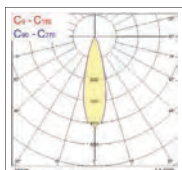

Concord Myriad LED schwenkbar rund

LED Richtstrahler

- Blende und Kugel außen weiß, Kugel innen schwarz
- Ring wahlweise weiß oder silber
- 25° schwenkbar
- Inklusive elektronischem Treiber
- Ausführungen dimmbar über Phasenabschnitt (CDim) oder dimmbar DALI
- Systemleistung 15W
- Lebensdauer 50.000h L70
- Farbtemperatur 2.700K oder 4.000K, 3.000K auf Anfrage
- Farbwiedergabe Ra>80
- Leuchtenlichtstrom 527lm (2.700K) bzw. 677lm (4.000K)
- Ausstrahlungswinkel 24° Spot

Myriad LED schwenkbar rund, Blende weiss

Art.-Nr.	Artikelbeschreibung	EEK Leuchte	Bruttopreis
Dimmbar mit Phasen-/abschnitt-Dimmer			
2058029	Myriad schwenkbar rund LED 15W 827 24° CDim Blende weiss Ring weiss	A++ A+ A	119,00 €
2058031	Myriad schwenkbar rund LED 15W 827 24° CDim Blende weiss Ring silber	A++ A+ A	119,00 €
2056212	Myriad schwenkbar rund LED 15W 840 24° CDim Blende weiss Ring weiss	A++ A+ A	119,00 €
2056214	Myriad schwenkbar rund LED 15W 840 24° CDim Blende weiss Ring silber	A++ A+ A	119,00 €
DALI			
2058030	Myriad schwenkbar rund LED 15W 827 24° DALI Blende weiss Ring weiss	A++ A+ A	159,00 €
2058032	Myriad schwenkbar rund LED 15W 827 24° DALI Blende weiss Ring silber	A++ A+ A	159,00 €
2056213	Myriad schwenkbar rund LED 15W 840 24° DALI Blende weiss Ring weiss	A++ A+ A	159,00 €
2056215	Myriad schwenkbar rund LED 15W 840 24° DALI Blende weiss Ring silber	A++ A+ A	159,00 €

Downlights

2700K

4000K

Abmessungen (mm)