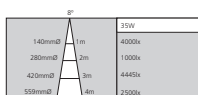

Anwendungen:

- Downlights und Strahler
- Ideal für Spezialeffekte und Akzentbeleuchtung

Hinweis:

- Nur in Verwendung mit von Sylvania freigegebenen Vorschaltgeräten

Art.-Nr.	Beschreibung	Farbtemperatur (K)	Lichtstrom / Lichtstärke (lm (90°) / cd)	Energie- effizienzklasse (EEK)	VPE (St.)	Bruttopreis (€)
BriteSpot ES111 / ESD111 Superia						
0020200	BriteSpot ES111 Superia 35W GX10 8°	3000K	1950 lm / 40000 cd	A	15	110,08 €
0020201	BriteSpot ES111 Superia 35W GX10 24°	3000K	1800 lm / 10000 cd	A	15	110,08 €
0020202	BriteSpot ES111 Superia 35W GX10 45°	3000K	1750 lm / 3500 cd	A	15	110,08 €
0020207	BriteSpot ESD111 Superia 70W GX10 24°	3000K	3850 lm / 20000 cd	A	15	187,56 €
0020208	BriteSpot ESD111 Superia 70W GX10 45°	3000K	3600 lm / 7000 cd	A	15	195,56 €