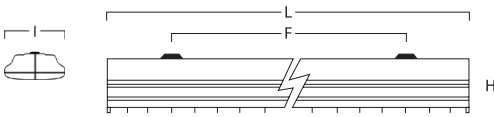

Sylmaster T5

Art.-Nr.	Artikelbeschreibung	EEK Leuchte	Bruttopreis
0055720	Sylmaster Raster weiss T5 2x28W weiss	A++ A+ A	68,00 €
0055721	Sylmaster Raster weiss T5 2x35W weiss	A++ A+ A	68,00 €
0055722	Sylmaster Raster seidenmatt T5 2x28W weiss	A++ A+ A	78,30 €
0055723	Sylmaster Raster seidenmatt T5 2x35W weiss	A++ A+ A	78,30 €
0055724	Sylmaster Raster seidenmatt T5 2x28W silber	A++ A+ A	94,75 €
0055725	Sylmaster Raster seidenmatt T5 2x35W silber	A++ A+ A	94,75 €

Anbau- und Pendelleuchten