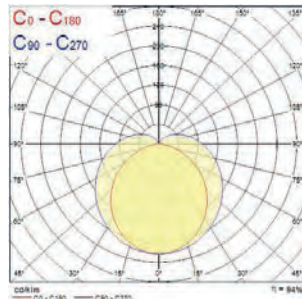

LED Pipe 1500

Art.-Nr.	Artikelbeschreibung	EKK Leuchte	Bruttopreis
0051015	LED Pipe 1.500 300mm 6W 520lm Druckschalter 830	A++ A+ A	18,85 €
0051016	LED Pipe 1.500 600mm 11W 1.000lm Druckschalter 830	A++ A+ A	21,45 €
0051017	LED Pipe 1.500 900mm 17W 1.500lm Druckschalter 830	A++ A+ A	28,20 €
0051018	LED Pipe 1.500 1.200mm 22W 2.000lm Druckschalter 830	A++ A+ A	30,60 €
0051023	LED Pipe 1.500 1.200mm 22W 2.000lm Druckschalter 830 Anschluss oben	A++ A+ A	30,60 €
0051019	LED Pipe 1.500 300mm 6W 520lm Druckschalter 840	A++ A+ A	18,85 €
0051020	LED Pipe 1.500 600mm 11W 1.000lm Druckschalter 840	A++ A+ A	21,45 €
0051021	LED Pipe 1.500 900mm 17W 1.500lm Druckschalter 840	A++ A+ A	28,20 €
0051022	LED Pipe 1.500 1.200mm 22W 2.000lm 22W Druckschalter 840	A++ A+ A	30,60 €
0051024	LED Pipe 1.500 1.200mm 22W 2.000lm Druckschalter 840 Anschluss oben	A++ A+ A	30,60 €
Zubehör			
0051008	LED Pipe Anschlusskabel 1,5m mit Schalter und Euro-Stecker		6,40 €
0051010	LED Pipe Verbindungskabel 0,3m (3 Stck)		8,00 €

Leistung	Lichtstrom (lm)
6W	520
11W	1.000
17W	1.500
22W	2.000

Type	L1	L2	W	H
6W	270mm	282mm	24mm	36mm
11W	570mm	582mm	24mm	36mm
17W	870mm	882mm	24mm	36mm
22W	1170mm	1182mm	24mm	36mm