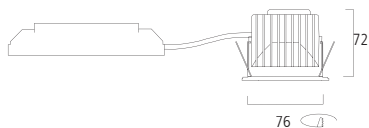

Concord Myriad LED rund

Zubehör

Kometa Ring

Ring + Etage Schwebeglas

Ring + Etage Schwebeglas

Ring + Abdeckglas

Ring + Glasscheibe opal

Ring + Schwebeglasscheibe klar