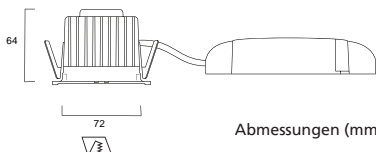

Concord Myriad LED quadratisch

LED Downlight quadratisch

- LED Downlight quadratisch mit 2-teiligem Reflektor, innen silber matt, außen weiss
- Rahmen chrom mit Scheibe
- Schutzart IP65
- Einputzrahmen für deckenbündige Montage als Zubehör erhältlich
- Inklusive elektronischem Treiber
- Ausführungen mit Einzelbatterie 3h auf Anfrage, Batterie passt durch den Deckenausschnitt
- Ausführungen dimmbar über Phasenabschnitt (CDim) oder dimmbar DALI
- Lebensdauer 50.000h L70
- Farbtemperatur 2.700K oder 4.000K, 3.000K auf Anfrage
- Farbwiedergabe Ra>80
- Leuchtenlichtstrom bis zu 758lm (2.700K) bzw. 983lm (4.000K)
- Ausstrahlungswinkel 25° Spot oder 48° Flood

Myriad LED quadratisch, Reflektor weiss, Rahmen chrom

Art.-Nr.	Artikelbeschreibung	E EK Leuchte	Bruttopreis
Dimmbar mit Phasen-/abschnitt-Dimmer			
2059028	Myriad LED quadrat. 15W 827 25° CDim Refl. weiss Rahmen chrom IP65	A++ A+ A	194,40 €
2059032	Myriad LED quadrat. 15W 827 48° CDim Refl. weiss Rahmen chrom IP65	A++ A+ A	194,40 €
2056436	Myriad LED quadrat. 15W 840 25° CDim Refl. weiss Rahmen chrom IP65	A++ A+ A	194,40 €
2056472	Myriad LED quadrat. 15W 840 48° CDim Refl. weiss Rahmen chrom IP65	A++ A+ A	194,40 €
DALI			
2059029	Myriad LED quadrat. 15W 827 25° DALI Refl. weiss Rahmen chrom IP65	A++ A+ A	248,40 €
2059033	Myriad LED quadrat. 15W 827 48° DALI Refl. weiss Rahmen chrom IP65	A++ A+ A	248,40 €
2056438	Myriad LED quadrat. 15W 840 25° DALI Refl. weiss Rahmen chrom IP65	A++ A+ A	248,40 €
2056474	Myriad LED quadrat. 15W 840 48° DALI Refl. weiss Rahmen chrom IP65	A++ A+ A	248,40 €

Downlights

25°

Abmessungen (mm)