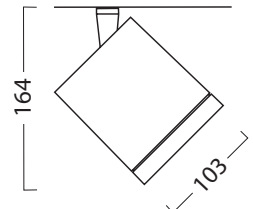

Hi-Spot E550

QPAR30 100W

QPAR30 100W

Hi-Spot 95

Lumiance Optimo Large LED

LED Stromeisenstrahler

- Leuchtmittel LED – fest eingebaut
- Nicht dimmbar
- Gehäuse aus Aluminium-Druckguss und Kunststoff, mit Kühlrippen
- Lichtfarbe 3.000K oder 4.000K
- Binning innerhalb von 3 MacAdam Ellipsen
- Farbwiedergabe Ra >80
- Ausstrahlungswinkel 36°
- Systemleistung 36W
- Effizienz 76lm/W (3.000K) oder 79lm/W (4.000K)
- Lebensdauer 50.000h L70
- Netto-Lichtstrom 2.719lm (3.000K) oder 2.832lm (4.000K)
- Ausführungen mit Adapter für 1-Phasenstromschienen auf Anfrage
- Ausführungen in Sonderfarben und allen RAL-Farben auf Anfrage möglich