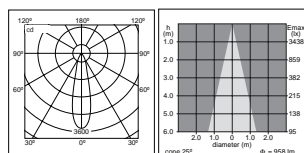

Concord Myriad LED quadratisch

LED Downlight quadratisch

- LED Downlight quadratisch mit 2-teiligem Reflektor, innen silber matt, außen schwarz
- Rahmen chrom mit Scheibe
- Schutzart IP65
- Einputzrahmen für deckenbündige Montage als Zubehör erhältlich
- Inklusive elektronischem Treiber
- Ausführungen mit Einzelbatterie 3h auf Anfrage, Batterie passt durch den Deckenausschnitt
- Ausführungen dimmbar über Phasenabschnitt (CDim) oder dimmbar DALI
- Lebensdauer 50.000h L70
- Farbtemperatur 2.700K oder 4.000K, 3.000K auf Anfrage
- Farbwiedergabe Ra>80
- Leuchtenlichtstrom bis zu 758lm (2.700K) bzw. 983lm (4.000K)
- Ausstrahlungswinkel 25° Spot oder 48° Flood

Myriad LED quadratisch, Reflektor schwarz, Rahmen chrom

Art.-Nr.	Artikelbeschreibung	EKK Leuchte	Bruttopreis
Dimmbar mit Phasen-/abschnitt-Dimmer			
2059036	Myriad LED quadrat. 15W 827 25° CDim Refl. schwarz Rahmen chrom IP65	A++ A+ A	194,40 €
2059040	Myriad LED quadrat. 15W 827 48° CDim Refl. schwarz Rahmen chrom IP65	A++ A+ A	194,40 €
2056448	Myriad LED quadrat. 15W 840 25° CDim Refl. schwarz Rahmen chrom IP65	A++ A+ A	194,40 €
2056484	Myriad LED quadrat. 15W 840 48° CDim Refl. schwarz Rahmen chrom IP65	A++ A+ A	194,40 €
DALI			
2059037	Myriad LED quadrat. 15W 827 25° DALI Refl. schwarz Rahmen chrom IP65	A++ A+ A	248,40 €
2059041	Myriad LED quadrat. 15W 827 48° DALI Refl. schwarz Rahmen chrom IP65	A++ A+ A	248,40 €
2056450	Myriad LED quadrat. 15W 840 25° DALI Refl. schwarz Rahmen chrom IP65	A++ A+ A	248,40 €
2056486	Myriad LED quadrat. 15W 840 48° DALI Refl. schwarz Rahmen chrom IP65	A++ A+ A	248,40 €

Downlights

25°

48°