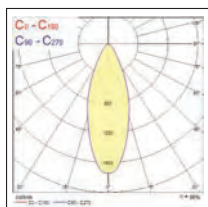

4.000K schwenkbar