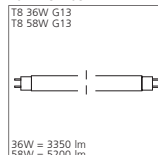

Luxline Plus