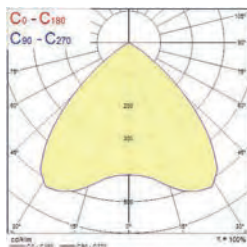

Concord Ascent 150 LED quadratisch

LED Downlight quadratisch mit Alu-Reflektor

- Downlight mit einer Systemeffizienzen von bis zu 131 lm/W
- Farbwiedergabeindex von Ra85
- Ausstrahlungswinkel von 100°, batwing
- IP44 für Nassbereiche Zone 1
- Reflektoröffnung: 154mm; Deckenausschnitt: 175mm sowie Durchmesser gesamt: 188mm

Ascent 150 LED quadratisch, Alu Reflektor

Art.-Nr.	Artikelbeschreibung	EEK Leuchte	Bruttopreis
Nicht dimmbar			
2059380	Ascent 150 LED II quadrat. 10W 1100lm 830 Refl. Alu	A++ A+ A	290,90 €
2059388	Ascent 150 LED II quadrat. 14W 1600lm 830 Refl. Alu	A++ A+ A	290,90 €
2059396	Ascent 150 LED II quadrat. 19W 2300lm 830 Refl. Alu	A++ A+ A	290,90 €
2059404	Ascent 150 LED II quadrat. 28W 3200lm 830 Refl. Alu	A++ A+ A	290,90 €
2059384	Ascent 150 LED II quadrat. 10W 1200lm 840 Refl. Alu	A++ A+ A	290,90 €
2059392	Ascent 150 LED II quadrat. 14W 1700lm 840 Refl. Alu	A++ A+ A	290,90 €
2059400	Ascent 150 LED II quadrat. 19W 2400lm 840 Refl. Alu	A++ A+ A	290,90 €
2059408	Ascent 150 LED II quadrat. 28W 3500lm 840 Refl. Alu	A++ A+ A	290,90 €
DALI dimmbar			
2059381	Ascent 150 LED II quadrat. 10W 1100lm 830 Refl. Alu Dali	A++ A+ A	318,65 €
2059389	Ascent 150 LED II quadrat. 14W 1600lm 830 Refl. Alu Dali	A++ A+ A	318,65 €
2059397	Ascent 150 LED II quadrat. 19W 2300lm 830 Refl. Alu Dali	A++ A+ A	318,65 €
2059405	Ascent 150 LED II quadrat. 28W 3200lm 830 Refl. Alu Dali	A++ A+ A	318,65 €
2059385	Ascent 150 LED II quadrat. 10W 1200lm 840 Refl. Alu Dali	A++ A+ A	318,65 €
2059393	Ascent 150 LED II quadrat. 14W 1700lm 840 Refl. Alu Dali	A++ A+ A	318,65 €
2059401	Ascent 150 LED II quadrat. 19W 2400lm 840 Refl. Alu Dali	A++ A+ A	318,65 €
2059409	Ascent 150 LED II quadrat. 28W 3500lm 840 Refl. Alu Dali	A++ A+ A	318,65 €