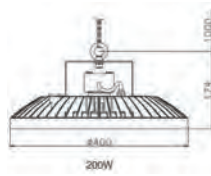

Sylvania Start LED Highbay

LED-Hallenpendelleuchte

- LED-Hallenpendelleuchte in 2 Größen und Leistungsstufen: 95W, 190W
- Gehäuse aus einer Magnesiumlegierung, als Kühlkörper ausgebildet, besonders leicht (2,5kg / 4,5kg)
- Farbe RAL9006 Weißaluminium; klare Abdeckung aus Polycarbonat
- Ringöse für Pendelmontage an Kette oder Seil; inkl. Kette mit 2 Stk. Karabinerhaken, Länge 1m
- Ausstrahlungswinkel rotationssymmetrisch medium (55°) oder breit (85°)
- Medium strahlend: UGR typisch < 22; breit strahlend: UGR typisch < 25
- Lichtfarbe 4000K, Farbwiedergabe Ra > 80
- Geringer Durchmesser (280mm / 400mm), dadurch unkritisch für die Auslegung von Sprinkleranlagen (NFPA13 - 8.5.5.2)
- Leuchtenlichtstrom bis 21.574lm, Systemeffizienz bis 114lm/W
- Hocheffizienter, elektronischer Treiber inkl. Anschlusskabel schwarz Geeignet für Betrieb an 220–240V Wechselspannung, 127-240V Gleichspannung
- Maximal 9 Leuchten 95W bzw. 4 Leuchten 190W an einer Sicherung 16A Typ C zu betreiben
- Umgebungstemperaturbereich -30°C bis +50°C
- Lebensdauer 50.000h L70
- Oberflächentemperatur < 90°C

Start LED Highbay

Art.-Nr.	Artikelbeschreibung	EEK Leuchte	Bruttopreis
Nicht dimmbar			
0039310	Start LED Highbay 95W 840 85° 10klm IP65	A++ A+ A	360,75 €
0039311	Start LED Highbay 95W 840 55° 10klm IP65	A++ A+ A	360,75 €
0039312	Start LED Highbay 190W 840 85° 21klm IP65	A++ A+ A	540,25 €
0039313	Start LED Highbay 190W 840 55° 21klm IP65	A++ A+ A	540,25 €
DALI dimmbar			
0039314	Start LED Highbay 95W 840 85° 10klm IP65 DALI	A++ A+ A	415,30 €
0039315	Start LED Highbay 95W 840 55° 10klm IP65 DALI	A++ A+ A	415,30 €
0039316	Start LED Highbay 190W 840 85° 21klm IP65 DALI	A++ A+ A	594,80 €
0039317	Start LED Highbay 190W 840 55° 21klm IP65 DALI	A++ A+ A	594,80 €