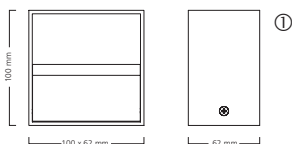

Lumina

Art.-Nr.	Artikelbeschreibung	E EK Leuchte	Bruttopreis
3039982	Lumina CUBE LED 5W 827 weiss - Abb.1	A++ A+ A	59,00 €
3039980	Lumina PULSE LED 5W 827 weiss - Abb.2	A++ A+ A	59,00 €
3039981	Lumina SYNC LED 5W 827 weiss - Abb.3	A++ A+ A	59,00 €
3039983	Lumina CURVE LED 5W 827 weiss - Abb.4	A++ A+ A	59,00 €
3039984	Lumina FLARE LED 9W 827 weiss - Abb.5	A++ A+ A	99,00 €
3039985	Lumina BLADE LED 5W 827 weiss - Abb.6	A++ A+ A	59,00 €
3039986	Lumina EDGE LED 9W 827 weiss - Abb.7	A++ A+ A	99,00 €
3039987	Lumina WAVE LED 5W 827 weiss - Abb.8	A++ A+ A	69,00 €