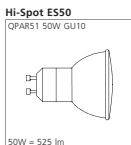

Lumiance Inset/ Instar Trend

75 Swing IP44 Indoor GU5,3 & GU10

- Kompaktes Design
- IP44
- Schwenkbar 2x25°
- Schnelle und einfache Installation
- Abdeckring 20mm größer als Deckenausschnitt
- Geeignet für Halogen- und LED-Reflektorlampen

INSTAR TREND 75 Swing IP44 Indoor

Art.-Nr.	Artikelbeschreibung	E EK Leuchte	Bruttopreis
Inset QR-CBC51 50W			
3079060	Instar Trend Swing 75 QR-CBC51 50W Indoor IP44 weiss	A+ A B C	18,00 €
3079061	Instar Trend Swing 75 QR-CBC51 50W Indoor IP44 Alu geb.	A+ A B C	18,00 €
3079063	Instar Trend Swing 75 QR-CBC51 50W Indoor IP44 chrom	A+ A B C	18,00 €
Inset GU10 50W			
3084060	Inset Trend Swing 75 GU10 Indoor IP44 weiss	A++ A+ A B C D	18,55 €
3084061	Inset Trend Swing 75 GU10 Indoor IP44 Alu geb.	A++ A+ A B C D	18,55 €

Downlights