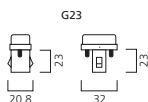

Sylvania LYNX-S

LYNX-S

Produkteigenschaften:

- Kompaktleuchtstofflampe in Einrohr-Ausführung
- Betrieb an konventionellen Vorschaltgeräten
- Exzellente Farbwiedergabe: Ra 85
- Mittlere Lebensdauer: 10.000 Betriebsstunden

Anwendungen:

- Downlights

Art.-Nr.	Beschreibung	Farbtemperatur (K)	Lichtstrom (lm)	Energieeffizienzklasse (EEK)	VPE (St.)	Bruttopreis (€)
Lynx-S						
0025881	Lynx-S 7W 827	2700K	425 lm	A	10	6,41 €
0025882	Lynx-S 9W 827	2700K	600 lm	A	10	6,41 €
0025883	Lynx-S 11W 827	2700K	900 lm	A	10	7,14 €
0025885	Lynx-S 7W 830	3000K	425 lm	A	10	6,41 €
0025886	Lynx-S 9W 830	3000K	600 lm	A	10	6,41 €
0025887	Lynx-S 11W 830	3000K	900 lm	A	10	7,14 €
0025889	Lynx-S 7W 840	4000K	425 lm	A	10	6,41 €
0025890	Lynx-S 9W 840	4000K	600 lm	A	10	6,41 €
0025891	Lynx-S 11W 840	4000K	900 lm	A	10	7,14 €

S	7W	9W	11W
L	134	165	233
D	28	28	28