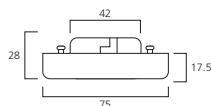

Anwendungen:

- Für Leuchten mit GX53 Fassung

Art.-Nr.	Beschreibung	Farbtemperatur (K)	Lichtstrom (lm)	Energieeffizienzklasse (EEK)	VPE (St.)	Bruttopreis (€)
Micro-Lynx Luna						
0035904	Micro-Lynx Luna 6W 830	3000K	235 lm	A	20	44,18 €
0035905	Micro-Lynx Luna 6W 840	4000K	235 lm	A	20	44,18 €