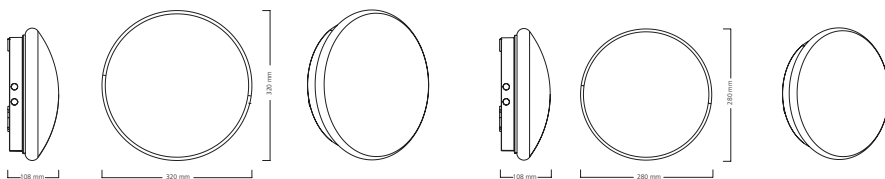

Lichttechnische Daten

Clio LED 320 HO
20W 3.000K