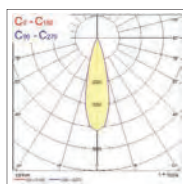

Concord Myriad LED schwenkbar quadratisch

LED Richtstrahler

- Blende und Kugel außen weiss, Kugel innen schwarz
- Rahmen wahlweise weiß oder silber
- 25° schwenkbar
- Inklusive elektronischem Treiber
- Ausführungen dimmbar über Phasenabschnitt (CDim) oder dimmbar DALI
- Systemleistung 15W
- Lebensdauer 50.000h L70
- Farbtemperatur 2.700K oder 4.000K, 3.000K auf Anfrage
- Farbwiedergabe Ra>80
- Leuchtenlichtstrom 527lm (2.700K) bzw. 677lm (4.000K)
- Ausstrahlungswinkel 24° Spot

Myriad LED schwenkbar quadratisch, Blende weiss

Art.-Nr.	Artikelbeschreibung	EEK Leuchte	Bruttopreis
Dimmbar mit Phasen-/abschnitt-Dimmer			
2058037	Myriad schwenkbar quadrat. LED 15W 827 24° CDim Blende weiss Rahmen weiss	A++ A+ A	119,00 €
2058039	Myriad schwenkbar quadrat. LED 15W 827 24° CDim Blende weiss Rahmen silber	A++ A+ A	119,00 €
DALI			
2056228	Myriad schwenkbar quadrat. LED 15W 840 24° CDim Blende weiss Rahmen weiss	A++ A+ A	119,00 €
2056230	Myriad schwenkbar quadrat. LED 15W 840 24° CDim Blende weiss Rahmen silber	A++ A+ A	119,00 €
2058038	Myriad schwenkbar quadrat. LED 15W 827 24° DALI Blende weiss Rahmen weiss	A++ A+ A	159,00 €
2058040	Myriad schwenkbar quadrat. LED 15W 827 24° DALI Blende weiss Rahmen silber	A++ A+ A	159,00 €
2056229	Myriad schwenkbar quadrat. LED 15W 840 24° DALI Blende weiss Rahmen weiss	A++ A+ A	159,00 €
2056231	Myriad schwenkbar quadrat. LED 15W 840 24° DALI Blende weiss Rahmen silber	A++ A+ A	159,00 €

Downlights

2700K

4000K

Abmessungen (mm)