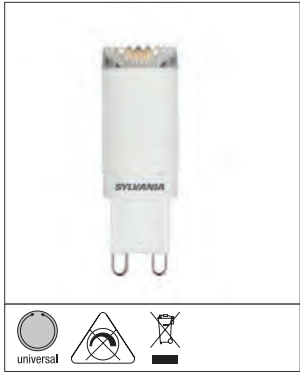

G9

Produkteigenschaften

- Einfache Installation mit dem G9 Plug-in Sockel
- 1:1 Ersatz des Halogen G9 Leuchtmittels
- Bis zu 80% Energieeinsparung
- 15.000 Stunden mittlere Lebensdauer
- Sehr gute Lichtverteilung