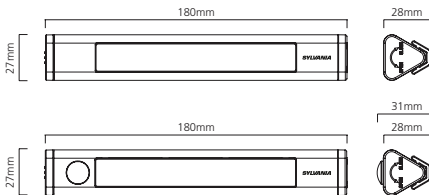

Abmessungen (mm)