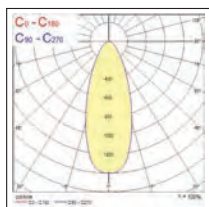

3.000K schwenkbar