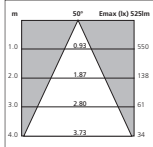

Concord Beacon Hochvolt

QPAR51 50W

- Schlankes, minimalistisches Druckgussgehäuse
- Hochvolthalogenlampe, Trafo nicht erforderlich
- Kein Lichtaustritt nach hinten, Leuchte ist auf der Rückseite komplett geschlossen
- Robuste GU10 und E27 Sockel für leichten Lampenwechsel
- Leuchtmittel bitte separat bestellen
- Ausführungen mit Adapter für 1-Phasenstromschienen auf Anfrage

Beacon QPAR51/QPAR95

Art.-Nr.	Artikelbeschreibung	EEK Leuchte	Bruttopreis
GU10			
2041882	Beacon QPAR51 GU10 50W LS3 weiss	A++ A+ A B C	60,05 €
2041883	Beacon QPAR51 GU10 50W LS3 silber	A++ A+ A B C	60,05 €
2041884	Beacon QPAR51 GU10 50W LS3 schwarz	A++ A+ A B C	60,05 €
E27			
2041894	Beacon QPAR95 E27 100W LS3 weiss	A++ A+ A B C	62,30 €
2041895	Beacon QPAR95 E27 100W LS3 silber	A++ A+ A B C	62,30 €
2041896	Beacon QPAR95 E27 100W LS3 schwarz	A++ A+ A B C	62,30 €

Strahler

Beacon QPAR51 GU10 kann mit folgenden LED Retrofit Lampen kombiniert werden:
- Alle RefLED Superia E550 GU10 Leuchtmittel

LS3: Mit Universal-Adapter für 3-Phasenstromschienen

QPAR51 50W

QPAR51 50W

Hi-Spot E550

QPAR30 100W

QPAR30 100W

Hi-Spot 95