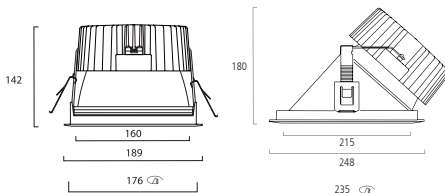

Ascent 150 LED

Art.-Nr.	Artikelbeschreibung	EEK Leuchte	Bruttopreis
Nicht dimmbar			
2059372	Ascent 150 LED II rund Wandfluter 14W 1600lm 830 Refl. Alu	A++ A+ A	303,05 €
2059376	Ascent 150 LED II rund Wandfluter 28W 3200lm 830 Refl. Alu	A++ A+ A	303,05 €
2059374	Ascent 150 LED II rund Wandfluter 14W 1700lm 840 Refl. Alu	A++ A+ A	303,05 €
2059378	Ascent 150 LED II rund Wandfluter 28W 3400lm 840 Refl. Alu	A++ A+ A	303,05 €
DALI dimmbar			
2059373	Ascent 150 LED II rund Wandfluter 14W 1600lm 830 Refl. Alu Dali	A++ A+ A	338,15 €
2059377	Ascent 150 LED II rund Wandfluter 28W 3200lm 830 Refl. Alu Dali	A++ A+ A	338,15 €
2059375	Ascent 150 LED II rund Wandfluter 14W 1700lm 840 Refl. Alu Dali	A++ A+ A	338,15 €
2059379	Ascent 150 LED II rund Wandfluter 28W 3400lm 840 Refl. Alu Dali	A++ A+ A	338,15 €

Downlights

Abmessungen (mm)