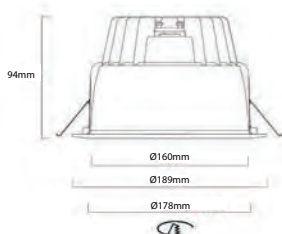

2028034   2028036   2039013

Lichtströme

Wattage	3.000K	4.000K
17W	896lm	906lm
22W	1.174lm	1.195lm
30W	1.521lm	1.557lm