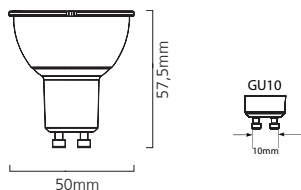

- Ideal für Beleuchtung, z.B. in Schaufenstern oder Auslagen in gewerblichen oder privaten Bereichen

Art.-Nr.	Beschreibung	Farbtemperatur (K)	Lichtstrom / Lichtstärke (lm (90°) / cd)	Energie- effizienzklasse (EEK)	VPE (St.)
RefLED ES50 GU10 250lm					
0027432	RefLED ES50 GU10 5,0W 827 36°	2700K	345 lm / 810 cd	A+	6
0027427	RefLED ES50 GU10 3,6W 830 36°	3000K	240 lm / 570 cd	A+	6
0027433	RefLED ES50 GU10 5,0W 830 36°	3000K	345 lm / 810 cd	A+	6
0027445	RefLED ES50 GU10 5,0W 830 100°	3000K	325 lm / 130 cd	A+	6
0027447	RefLED ES50 GU10 6,0W 830 36°	3000K	425 lm / 960 cd	A+	6
0027428	RefLED ES50 GU10 3,6W 840 36°	4000K	240 lm / 570 cd	A+	6
0027434	RefLED ES50 GU10 5,0W 840 36°	4000K	345 lm / 810 cd	A+	6
0027448	RefLED ES50 GU10 6,0W 840 36°	4000K	425 lm / 960 cd	A+	6
0027461	RefLED ES50 GU10 3,6W 865 36°	6500K	240 lm / 570 cd	A+	6
0027435	RefLED ES50 GU10 5,0W 865 36°	6500K	345 lm / 810 cd	A+	6
RefLED ES50 GU10 dimmbar					
0027440	RefLED ES50 GU10 6,0W 830 36° dim	3000K	345 lm / 860 cd	A+	6
0027451	RefLED ES50 GU10 6,5W 830 36° dim	3000K	425 lm / 950 cd	A+	6
0027455	RefLED ES50 GU10 6,0W 830 110° dim	3000K	425 lm / 210 cd	A+	6
0027442	RefLED ES50 GU10 6,0W 840 36° dim	4000K	345 lm / 860 cd	A+	6
0027452	RefLED ES50 GU10 6,5W 840 36° dim	4000K	425 lm / 950 cd	A+	6
0027456	RefLED ES50 GU10 6,0W 840 110° dim	4000K	425 lm / 210 cd	A+	6
0027444	RefLED ES50 GU10 6,0W 865 36° dim	6500K	345 lm / 860 cd	A+	6