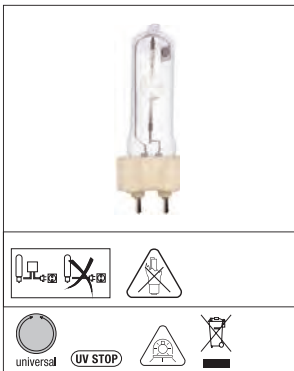

CMI-T Standard

Produkteigenschaften:

- Einteiliger Keramikbrenner
- Exzellente Lichtstromstabilität
- Sehr gute Farbwiedergabe
- Sehr hohe Lichtausbeute
- Mittlere Lebensdauer: 15.000 Stunden

Anwendungen:

- Alle Anwendungen, bei denen eine naturgetreue Farbwiedergabe wichtig ist
- Downlights und Strahler

G12	35W	70W	150W
L	90	90	100
D	20	20	20