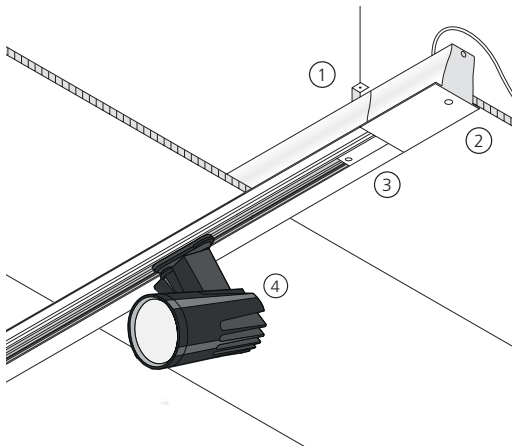

1. 1 Einbau-Halterung
2. 2 Endeinspeisung
3. 3 Einbau-Schieneneinheit
4. 4 Beacon Muse LED