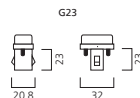

SW	9W
L	145
D	28

S	5W	13W
L	85	164
D	28	28