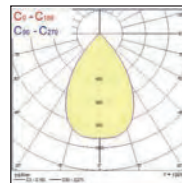

50° mediumstrahlend 67° breitstrahlend