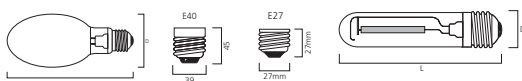

Anwendungen:

- Straßen-, Tunnel- und Industriebeleuchtung

Art.-Nr.	Beschreibung	Farbtemperatur (K)	Lichtstrom (lm)	Energieeffizienzklasse (EEK)	VPE (St.)	Bruttopreis (€)
SHP-S Super						
0020448	SHP-S Super 35W E27 matt ¹	2050K	2000 lm	B	1	46,76 €
0020688	SHP-S Super 50W E27 matt ²	2050K	3700 lm	A	1	46,76 €
0020690	SHP-S Super 70W E27 matt ³	2050K	6200 lm	A+	1	46,76 €
0020692	SHP-S Super 100W E40 matt ³	2050K	10000 lm	A+	1	46,76 €
0020693	SHP-S Super 150W E40 matt ⁴	2050K	17000 lm	A+	1	54,28 €
0020715	SHP-S Super 250W E40 matt ⁴	2050K	31000 lm	A+	12	75,52 €
0020716	SHP-S Super 400W E40 matt ⁴	2050K	54000 lm	A++	12	70,16 €
SHP-TS Super						
0020326	SHP-TS Super 35W E27 klar ¹	2050K	2100lm	B	1	46,76 €
0020687	SHP-TS Super 50W E27 klar ²	2050K	4200 lm	A	1	46,76 €
0020678	SHP-TS Super 70W E27 klar ³	2050K	6800 lm	A+	1	46,76 €
0020686	SHP-TS Super 100W E40 klar ³	2050K	10700 lm	A+	1	46,76 €
0020685	SHP-TS Super 150W E40 klar ⁴	2050K	18000 lm	A+	12	54,28 €
0020713	SHP-TS Super 250W E40 klar ⁴	2050K	33400 lm	A++	12	75,52 €
0020714	SHP-TS Super 400W E40 klar ⁴	2050K	56500 lm	A++	12	70,16 €
0020805	SHP-TS Super 600W E40 klar ²	2050K	90000 lm	A++	1	98,40 €

SHP-S	35W	50W	70W	100W	150W	250W	400W
L	165	165	165	186	227	227	292
D	72	72	72	78	91	91	122

SHP-TS	35W	50W	70W	100W	150W	250W	400W	600W
L	156	156	156	211	211	260	292	292
D	39	39	39	48	48	48	48	48