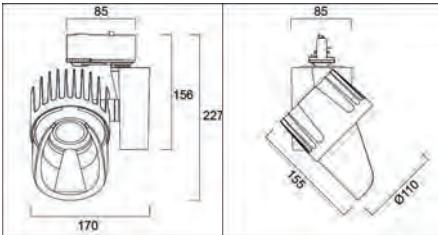

Beacon Shelf LED 3000K

Art.-Nr.	Artikelbeschreibung	EEK Leuchte	Bruttopreis
Nicht dimmbar			
2093073	Beacon Shelf LED LS3 48W 4091lm 930 schwarz	A++ A+A	343,00 €
2093074	Beacon Shelf LED LS3 48W 4091lm 930 weiß	A++ A+A	343,00 €
DALI			
2093077	Beacon Shelf LED LS3 48W 4485lm 940 schwarz	A++ A+A	343,00 €
2093078	Beacon Shelf LED LS3 48W 4485lm 940 weiß	A++ A+A	343,00 €
DALI			
2093075	Beacon Shelf LED LS3 48W 4091lm 930 DALI schwarz	A++ A+A	398,00 €
2093076	Beacon Shelf LED LS3 48W 4091lm 930 DALI weiß	A++ A+A	398,00 €
DALI			
2093079	Beacon Shelf LED LS3 48W 4485lm 940 DALI schwarz	A++ A+A	398,00 €
2093080	Beacon Shelf LED LS3 48W 4485lm 940 DALI weiß	A++ A+A	398,00 €

LS3: Mit Universal-Adapter für 3-Phasenstromschienen