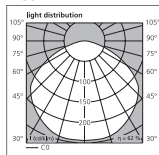

Sylvania Sylmaster T8

Weiß lackiertes Raster

- Klassische Leuchte für Decken- und Wandanbau; Pendelmontage möglich
- Geringe Blendwirkung
- Komfortables Licht
- Versionen mit 3 Stunden Einzelbatterie auf Anfrage

Sylmaster T8

Art.-Nr.	Artikelbeschreibung	EKK Leuchte	Bruttopreis
0055089	Sylmaster Raster weiss T8 1x36W EVG 5-pol. Kl. weiss	A++ A+ A	68,00 €
0055090	Sylmaster Raster weiss T8 1x58W EVG 5-pol. Kl. weiss	A++ A+ A	73,15 €
0055091	Sylmaster Raster weiss T8 2x36W EVG 5-pol. Kl. weiss	A++ A+ A	68,00 €
0055092	Sylmaster Raster weiss T8 2x58W EVG 5-pol. Kl. weiss	A++ A+ A	73,15 €
0055252	Sylmaster Raster weiss T8 1x36W VVG PC 3-pol. Kl. weiss	A++ A+ A	57,70 €
0055253	Sylmaster Raster weiss T8 1x58W VVG PC 3-pol. Kl. weiss	A++ A+ A	62,85 €
0055254	Sylmaster Raster weiss T8 2x36W VVG PC 3-pol. Kl. weiss	A++ A+ A	57,70 €
0055255	Sylmaster Raster weiss T8 2x58W VVG PC 3-pol. Kl. weiss	A++ A+ A	73,15 €

Anbau- und Pendelleuchten

ABMESSUNGEN (MM)

Lampe	L	I	H	F	Max. Gewicht (kg)
1x36	1250	202	85	1000	4.2
1x58	1550	202	85	1000	5.2
2x36	1250	202	85	1000	5.7
2x58	1550	202	85	1000	7.1

1x36W

2x36W

Luxline Plus