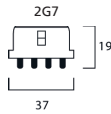

Sylvania LYNX-SE

LYNX-SE

Produkteigenschaften:

- Kompaktleuchtstofflampe in Einrohr-Ausführung
- Betrieb an elektronischen Vorschaltgeräten
- Geeignet für Notlichtbeleuchtung
- Exzellente Farbwiedergabe: Ra 80
- Mittlere Lebensdauer: 10.000 Betriebsstunden

Anwendungen:

- Downlights

Art.-Nr.	Beschreibung	Farbtemperatur (K)	Lichtstrom (lm)	Energie- effizienzklasse (EEK)	VPE (St.)	Bruttopreis (€)
Lynx-SE						
0025898	Lynx-SE 9W 830	3000K	600 lm	A	10	6,41 €
0025899	Lynx-SE 11W 830	3000K	900 lm	A+	10	7,14 €
0025900	Lynx-SE 5W 840	4000K	265 lm	A	10	6,41 €
0025901	Lynx-SE 7W 840	4000K	425 lm	A	10	6,41 €
0025902	Lynx-SE 9W 840	4000K	600 lm	A	10	6,41 €
0025903	Lynx-SE 11W 840	4000K	900 lm	A+	10	7,14 €

SE	5W	7W	9W	11W
L	85	115	145	215
D	28	28	28	28