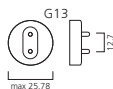

Art.-Nr.	Beschreibung	Farbtemperatur (K)	Lichtstrom (lm)	Energieeffizienzklasse (EEK)	VPE (St.)	Bruttopreis (€)
T8 Farbe						
0002572	T8 F 18W dunkelrot	Dunkelrot	30 lm	N/A	25	10,74 €
0002573	T8 F 36W dunkelrot	Dunkelrot	70 lm	N/A	25	14,74 €
0002574	T8 F 58W dunkelrot	Dunkelrot	100 lm	N/A	25	19,03 €
0002561	T8 F 18W gelb	Gelb	660 lm	N/A	25	8,60 €
0002565	T8 F 36W gelb	Gelb	1580 lm	N/A	25	11,66 €
0002569	T8 F 58W gelb	Gelb	2500 lm	N/A	25	14,74 €
0002562	T8 F 18W grün	Grün	1300 lm	N/A	25	8,60 €
0002566	T8 F 36W grün	Grün	3140 lm	N/A	25	11,66 €
0002570	T8 F 58W grün	Grün	4000 lm	N/A	25	14,74 €
0002563	T8 F 18W blau	Blau	300 lm	N/A	25	8,60 €
0002567	T8 F 36W blau	Blau	700 lm	N/A	25	11,66 €
0002571	T8 F 58W blau	Blau	1000 lm	N/A	25	14,74 €
0002560	T8 F 18W hellrot	Hellrot	550 lm	N/A	25	8,60 €
0002564	T8 F 36W hellrot	Hellrot	1250 lm	N/A	25	11,66 €
0002568	T8 F 58W hellrot	Hellrot	2600 lm	N/A	25	14,74 €