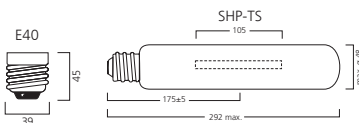

Art.-Nr.	Beschreibung	Farbtemperatur (K)	Lichtstrom (lm)	Energieeffizienzklasse (EEK)	VPE (St.)	Bruttopreis (€)
SHP-TS GroLux						
0020816	SHP-TS GroXpress E40 250W klar	2000K	33000 lm	A++	12	36,96 €
0020817	SHP-TS GroXpress E40 400W klar	2000K	55000 lm	A++	12	42,96 €
0020818	SHP-TS GroXpress E40 600W klar	2050K	90000 lm	A++	1	67,00 €