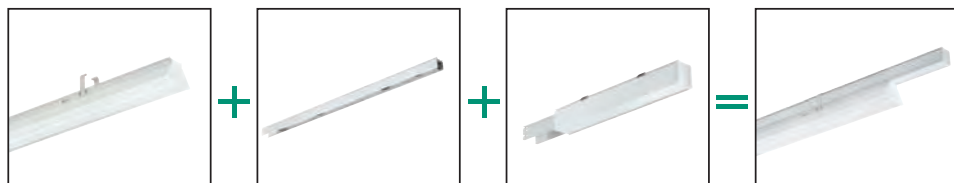

Syl-Line Leuchteinsätze weiss

Art.-Nr.	Artikelbeschreibung	EEK Lampe	Bruttopreis
Nicht dimmbar			
0042292	HSX Syl-Line 1720mm LED 72W 840 110°	A++ A+ A	auf Anfrage
Dimmbar 1-10V			
0042290	HSX Syl-Line 1720mm LED 72W 840 110° 1-10V	A++ A+ A	auf Anfrage
DALI dimmbar			
0042288	HSX Syl-Line 1720mm LED 72W 840 110° DALI	A++ A+ A	auf Anfrage
Zubehör			
0042070	Syl-Line Systemschiene 3,44m 5x2,5mm ² weiss		169,15 €
0042071	Syl-Line Systemschiene 1,72m 5x2,5mm ² weiss		109,65 €
0042072	Syl-Line Systemschiene 3,44m 8x2,5mm ² weiss		211,65 €
0042073	Syl-Line Systemschiene 1,72m 8x2,5mm ² weiss		135,15 €
0042076	Syl-Line Endeinspeisung 0,30m weiss inkl. 2 Endkappen und Steckern		224,40 €
0042077	Syl-Line Mitteleinspeisung 0,52m weiss inkl. Steckern		143,65 €
0042080	Syl-Line Blindabdeckung 1,72m weiss		71,05 €
0042255	Syl-Line Anbaubügel (10 Stck)		37,10 €
0042256	Syl-Line Abhängeset mit Öse 6m		17,50 €
0042257	Syl-Line Abhängeset mit Öse 6m (10 Stk)		163,75 €
0042258	Syl-Line Abhängeset mit Öse 3m (10 Stk)		158,60 €
0042259	Syl-Line Abhängeset für direkte Deckenbefestigung 6m		22,65 €
0042260	Syl-Line Abhängeset für direkte Deckenbefestigung		194,65 €
0042261	Syl-Line Abhängeset für direkte Deckenbefestigung		189,50 €