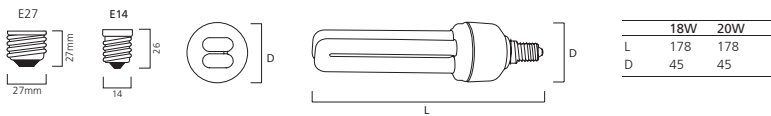

Sylvania KOMPAKTLEUCHSTOFFLAMPEN FÜR SPEZIALANWENDUNGEN

Mini-Lynx BL368

Produkteigenschaften:

- Lampe emittiert UV-Strahlung im Bereich 315-400nm mit einem Maximum bei 368nm

Anwendungen:

- Insektenfallen, Diazotypie (Lichtpausverfahren) und chemische Prozesse, z.B. Polymerisation und bei der Erkennung von Mineralien

Hinweis:

- Maximale Bestrahlungsgrenzen definiert nach EN60335-2-59:1997 bei 1,0 mW/m², gemessen in einer Entfernung von 1 Meter – basierend auf den Empfehlungen des „National Radiological Protection Board“ in UK; die Bestrahlungsstärke einer einzelnen BL-Lampe variiert je nach Wattage zwischen 0,2 und 0,4 mW/m² (Messung ohne Reflektor und ohne Leuchte bei einer Umgebungstemperatur von 25°C)

Art.-Nr.	Beschreibung	UV Spitze (nm)	UV-A Strahlung in 1m (mW/cm²)	Energieeffizienzklasse (EEK)	VPE (St.)	Bruttopreis (€)
Mini-Lynx BL368						
0025716	Mini-Lynx BL368 18W E14	368	siehe Hinweis	N/A	10	22,43 €
0025706	Mini-Lynx BL368 20W E27	368	siehe Hinweis	N/A	20	22,43 €