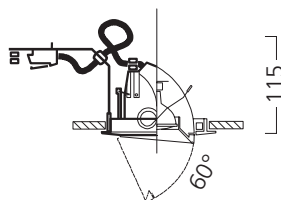

Lumiance Signo

115

- Akzent- und Allgemeinbeleuchtung für alle Arten von Verkaufsräumen
- Leuchtmittel LED
- Neueste Lampen- und Reflektortechnologie
- Solides Alu-Druckgussgehäuse mit einzigartiger Möglichkeit zur Arretierung
- Rechteckiger Reflektor für eine gleichmäßige Ausleuchtung
- Geringe Einbautiefe, Bajonettverschluss und Schnellmontageklammern
- Lieferung ohne Betriebsgerät

SIGNO 115

Art.-Nr.	Artikelbeschreibung	EEK Leuchte	Bruttopreis
3040013	Signo 115 GU10 weiss +LM LED 5,5W 830 40°	A++ A+ A	79,35 €
3040014	Signo 115 GU10 silber +LM LED 5,5W 830 40°	A++ A+ A	79,35 €
3040015	Signo 115 GU10 schwarz +LM LED 5,5W 830 40°	A++ A+ A	79,35 €

Für Betrieb mit Lumitronic Transformatoren (Ausführung QR-CB51)

Downlights

DA 115

D 130