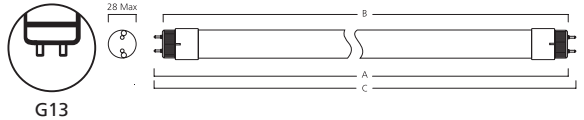

Sylvania ToLEDo Tube

Glasröhre G13

Produkteigenschaften:

- T8 LED Retrofit
- "Plug & Play" Lösung für Leuchten mit magnetischen Vorschaltgeräten
- Mittlere Lebensdauer: 40.000 Stunden
- Sofortstart: volle Lichtleistung ohne Aufwärmphase
- 320° Lichtverteilung

Anwendungen:

- Ideal zur Beleuchtung von z.B. Parkgaragen, Lagerhallen, Korridoren

Hinweis:

- Mitgelieferter LED-Starter muss zwingend mit altem Starter ausgetauscht und eingesetzt werden; dient als Überbrückungselement

Art.-Nr.	Beschreibung	Farbtemperatur (K)	Lichtstrom (lm)	Energieeffizienzklasse (EEK)	VPE (St.)
ToLEDo Tube					
0027370	ToLEDo Tube 10W 840 600mm	4000K	1000 lm	A+	10
0027374	ToLEDo Tube 20W 840 1200mm	4000K	2000 lm	A+	10
0027376	ToLEDo Tube 27W 840 1500mm	4000K	2700 lm	A+	10
0027371	ToLEDo Tube 10W 865 600mm	6500K	1000 lm	A+	10
0027375	ToLEDo Tube 20W 865 1200mm	6500K	2000 lm	A+	10
0027377	ToLEDo Tube 27W 865 1500mm	6500K	2700 lm	A+	10

T8	9,5W	18W	26W
L	600	1200	1500
D	28	28	28