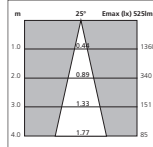

Hi-Spot E550

QPAR30 100W

QPAR30 100W

Hi-Spot 95

Lumiance Optimo Large LED

LED Stromeisenstrahler

- Leuchtmittel LED – fest eingebaut
- Nicht dimmbar
- Gehäuse aus Aluminium-Druckguss und Kunststoff, mit Kühlrippen
- Lichtfarbe 3.000K oder 4.000K
- Binning innerhalb von 3 MacAdam Ellipsen
- Farbwiedergabe Ra >80
- Ausstrahlungswinkel 36°
- Systemleistung 36W
- Effizienz 76lm/W (3.000K) oder 79lm/W (4.000K)
- Lebensdauer 50.000h L70
- Netto-Lichtstrom 2.719lm (3.000K) oder 2.832lm (4.000K)
- Ausführungen mit Adapter für 1-Phasenstromschienen auf Anfrage
- Ausführungen in Sonderfarben und allen RAL-Farben auf Anfrage möglich