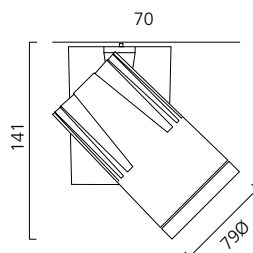

Concord Beacon Muse XL LED

LED Strahler dimmbar

- Stufenlose Justierung des Lichtkegels am skalierten Einstellring von 10° (Spot) bis zu 70° (Flood)
- Zubehör: Skulpturenlinse, Blendschutzklappen, Wabenraster und Abblendetubus
- Ideal für Museen, Galerien und in der Shopbeleuchtung
- Herausragender Farbwiedergabeindex von Ra97
- Verfügbar in den Farbtemperaturen 3.000K und 4.000K
- On-board dimmbar (iDim), DALI oder Bluetooth dimmbar
- Befestigung an einer 3-Phasen-Stromschiene (Lytespan 3)
- Gehäusefarbe standardmäßig schwarz oder weiß; andere Farben auf Anfrage
- IR-/UV-freie Lichtquelle ohne Wärmestrahlung
- Lange Lebensdauer: 50.000 Stunden (L70)

Muse XL

Art.-Nr.	Artikelbeschreibung	EEK Leuchte	Bruttopreis
2059319	Beacon Muse XL LED LS3 41W 2544lm 930 iDim weiß	A++ A+ A	689,00 €
2059320	Beacon Muse XL LED LS3 41W 2544lm 930 iDim schwarz	A++ A+ A	689,00 €
2059323	Beacon Muse XL LED LS3 41W 2544lm 930 DALI weiß	A++ A+ A	689,00 €
2059324	Beacon Muse XL LED LS3 41W 2544lm 930 DALI schwarz	A++ A+ A	689,00 €
2059327	Beacon Muse XL LED LS3 41W 2544lm 930 Bluetooth weiß	A++ A+ A	769,00 €
2059328	Beacon Muse XL LED LS3 41W 2544lm 930 Bluetooth schwarz	A++ A+ A	769,00 €

2059321	Beacon Muse XL LED LS3 41W 2884lm 940 iDim weiß	A++ A+ A	689,00 €
2059322	Beacon Muse XL LED LS3 41W 2884lm 940 iDim schwarz	A++ A+ A	689,00 €
2059325	Beacon Muse XL LED LS3 41W 2884lm 940 DALI weiß	A++ A+ A	689,00 €
2059326	Beacon Muse XL LED LS3 41W 2884lm 940 DALI schwarz	A++ A+ A	689,00 €
2059329	Beacon Muse XL LED LS3 41W 2884lm 940 Bluetooth weiß	A++ A+ A	769,00 €
2059330	Beacon Muse XL LED LS3 41W 2884lm 940 Bluetooth schwarz	A++ A+ A	769,00 €

Zubehör