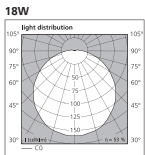

Lumiance Giotto

335

- Sehr geringe Einbautiefe von 41mm (Einbauversionen)
- Energieeinsparend
- Vandalensicher (IK10)
- Diverses Zubehör erhältlich
- 3h Einzelbatterie auf Anfrage

Giotto 335 TC

Art.-Nr.	Artikelbeschreibung	E EK Leuchte	E EK Lampe	Bruttopreis
3030580	Giotto 335 Anbau TC-DD 1x28W EVG weiss	A++ A+ A		73,15 €
3030790	Giotto 335 Anbau TC-DD 1x38W EVG weiss	A++ A+ A		78,30 €
3030350	Giotto 335 Anbau TC-DD 1x38W VVG weiss	A++ A+ A		68,00 €
3030810	Giotto 335 Anbau TC-L 2x18W EVG weiss	A++ A+ A		78,30 €
3030330	Giotto 335 Anbau TC-L 2x18W VVG weiss	A++ A+ A		68,00 €
3030780	Giotto 335 Einbau TC-DD 1x38W EVG weiss	A++ A+ A		78,30 €
3030770	Giotto 335 Einbau TC-L 2x18W EVG weiss	A++ A+ A		78,30 €
3002640	Giotto 335 Einbau TC-L 2x18W EVG Plus weiss +LM 830	A++ A+ A	A	89,60 €
Zubehör				
3005170	Giotto 335 Ring silber			35,20 €
3005160	Giotto 335 Ring weiss			35,20 €
3005820	Giotto 335 Trend-Ring alu geb.			35,20 €

335 Einbau
Mindesteinbaumaße:
435x435x41mm