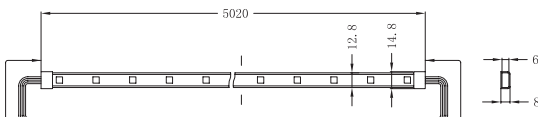

LumiStrip LED

Art.-Nr.	Artikelbeschreibung	E EK Leuchte	Bruttopreis
Weiß			
3036894	LumiStrip IP67 5m 24W 24V 830	A++ A+ A	96,60 €
3036895	LumiStrip IP67 5m 24W 24V 840	A++ A+ A	96,60 €
RGB			
3036900	LumiStrip IP67 5m 36W 24V RGB	A++ A+ A	126,00 €
Weiß Pro			
3036901	LumiStrip Pro IP67 5m LED 48W 24VDC 830	A++ A+ A	142,80 €
3036902	LumiStrip Pro IP67 5m LED 48W 24VDC 840	A++ A+ A	142,80 €
RGB Pro			
3036907	LumiStrip Pro IP67 5m LED 72W 24VDC RGB	A++ A+ A	177,45 €

Kleinste Einheit: ca. 5cm bei der PRO Version mit 600LEDs und ca. 10cm bei der Standard Version mit 300 LEDs

LED-Streifen

Art. Nr.	Lichtströme	lm/m
3036894	1.170lm	234
3036895	1.145lm	229
3036900	900lm	180
3036901	2.530lm	506
3039902	2.625lm	525
3036907	1.620	324