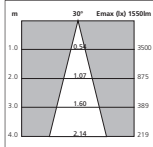

Hi-Spot E550

QPAR30 100W

QPAR30 100W

Hi-Spot 95

Lumiance Optimo Large LED

LED Stromeisenstrahler

- Leuchtmittel LED – fest eingebaut
- Nicht dimmbar
- Gehäuse aus Aluminium-Druckguss und Kunststoff, mit Kühlrippen
- Lichtfarbe 3.000K oder 4.000K
- Binning innerhalb von 3 MacAdam Ellipsen
- Farbwiedergabe Ra >80
- Ausstrahlungswinkel 36°
- Systemleistung 36W
- Effizienz 76lm/W (3.000K) oder 79lm/W (4.000K)
- Lebensdauer 50.000h L70
- Netto-Lichtstrom 2.719lm (3.000K) oder 2.832lm (4.000K)
- Ausführungen mit Adapter für 1-Phasenstromschienen auf Anfrage
- Ausführungen in Sonderfarben und allen RAL-Farben auf Anfrage möglich