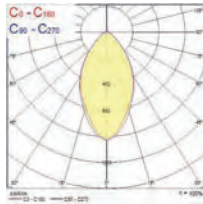

Syl-Line engstrahlend