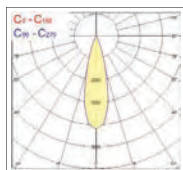

Concord Myriad LED schwenkbar rund

LED Richtstrahler

- Blende und Kugel außen weiß, Kugel innen schwarz
- Ring wahlweise weiß oder silber
- 25° schwenkbar
- Inklusive elektronischem Treiber
- Ausführungen dimmbar über Phasenabschnitt (CDim) oder dimmbar DALI
- Systemleistung 15W
- Lebensdauer 50.000h L70
- Farbtemperatur 2.700K oder 4.000K, 3.000K auf Anfrage
- Farbwiedergabe Ra>80
- Leuchtenlichtstrom 527lm (2.700K) bzw. 677lm (4.000K)
- Ausstrahlungswinkel 24° Spot

Myriad LED schwenkbar rund, Blende weiss

Art.-Nr.	Artikelbeschreibung	EEK Leuchte	Bruttopreis
Dimmbar mit Phasen-/abschnitt-Dimmer			
2058029	Myriad schwenkbar rund LED 15W 827 24° CDim Blende weiss Ring weiss	A++ A+ A	119,00 €
2058031	Myriad schwenkbar rund LED 15W 827 24° CDim Blende weiss Ring silber	A++ A+ A	119,00 €
2056212	Myriad schwenkbar rund LED 15W 840 24° CDim Blende weiss Ring weiss	A++ A+ A	119,00 €
2056214	Myriad schwenkbar rund LED 15W 840 24° CDim Blende weiss Ring silber	A++ A+ A	119,00 €
DALI			
2058030	Myriad schwenkbar rund LED 15W 827 24° DALI Blende weiss Ring weiss	A++ A+ A	159,00 €
2058032	Myriad schwenkbar rund LED 15W 827 24° DALI Blende weiss Ring silber	A++ A+ A	159,00 €
2056213	Myriad schwenkbar rund LED 15W 840 24° DALI Blende weiss Ring weiss	A++ A+ A	159,00 €
2056215	Myriad schwenkbar rund LED 15W 840 24° DALI Blende weiss Ring silber	A++ A+ A	159,00 €

Downlights

2700K

4000K

Abmessungen (mm)