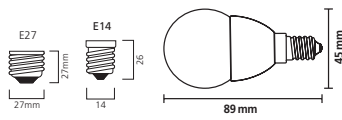

Art.-Nr.	Beschreibung	Farbtemperatur (K)	Lichtstrom (lm)	Energieeffizienzklasse (EEK)	VPE (St.)
ToLED_o Tropfen					
0026950	ToLED_o Tropfen 4,5W 827 E14 WS	2700K	250 lm	A+	6
0026954	ToLED_o Tropfen 5,5W 827 E14 WS	2700K	470 lm	A+	6
0026946	ToLED_o Tropfen 6,2W 827 E14 WS dim	2700K	470 lm	A+	6
0026949	ToLED_o Tropfen 4,5W 827 E27 WS	2700K	250 lm	A+	6
0026948	ToLED_o Tropfen 5,5W 827 E27 WS	2700K	470 lm	A+	6
0026947	ToLED_o Tropfen 6,2W 827 E27 WS dim	2700K	470 lm	A+	6