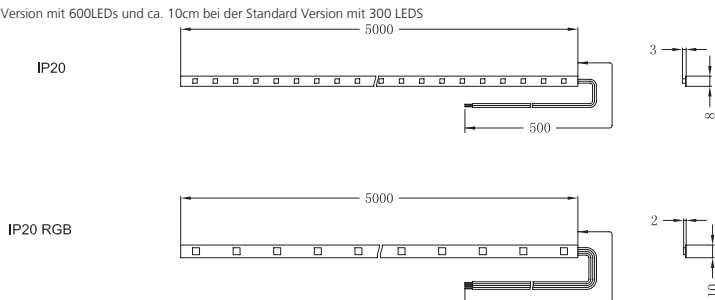

LumiStrip LED

Art.-Nr.	Artikelbeschreibung	EKK Leuchte	Bruttopreis
Weiß			
3036937	LumiStrip Pro IP20 5m LED 48W 24VDC 827	A++ A+A	126,00 €
3036880	LumiStrip IP20 5m LED 24W 24VDC 830	A++ A+A	61,95 €
3036887	LumiStrip Pro IP20 5m LED 48W 24VDC 830	A++ A+A	108,15 €
3036968	LumiStrip HO IP20 5m LED 82W 24VDC 830	A++ A+A	108,15 €
3036974	LumiStrip HO IP65 5m LED 82W 24VDC 830	A++ A+A	119,70 €
3036881	LumiStrip IP20 5m LED 24W 24VDC 840	A++ A+A	61,95 €
3036888	LumiStrip Pro IP20 5m LED 48W 24VDC 840	A++ A+A	108,15 €
3036969	LumiStrip HO IP20 5m LED 82W 24VDC 840	A++ A+A	108,15 €
3036975	LumiStrip HO IP65 5m LED 82W 24VDC 840	A++ A+A	114,45 €
RGB			
3036886	LumiStrip IP20 5m LED 36W 24VDC RGB	A++ A+A	79,80 €
3036893	LumiStrip Pro IP20 5m LED 72W 24VDC RGB	A++ A+A	142,80 €
Pro Weiß			
3036938	LumiStrip IP65 Pro 5m LED 48W 24VDC 827	A++ A+A	160,65 €
3036970	LumiStrip Pro HO IP20 5m LED 106W 24VDC 830	A++ A+A	142,80 €
3036972	LumiStrip Pro HO IP65 5m LED 106W 24VDC 830	A++ A+A	154,35 €
3036957	LumiStrip Pro IP65 5m LED 48W 24VDC 830	A++ A+A	130,20 €
3036971	LumiStrip Pro HO IP20 5m LED 106W 24VDC 840	A++ A+A	142,80 €
3036973	LumiStrip Pro HO IP65 5m LED 106W 24VDC 840	A++ A+A	154,35 €

Kleinste Einheit: ca. 5cm bei der PRO Version mit 600LEDs und ca. 10cm bei der Standard Version mit 300 LEDs