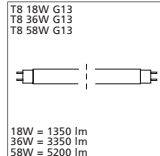

Luxline Plus