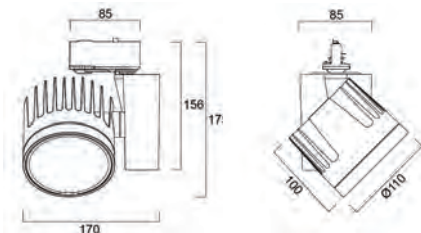

Beacon Wallwash LED - Ra 93

Art.-Nr.	Artikelbeschreibung	EEK Leuchte	Bruttopreis
Nicht dimmbar			
2059065	Beacon Wallwash LED LS3 48W 3823lm 930 schwarz	A++ A+A	307,00 €
2059066	Beacon Wallwash LED LS3 48W 3823lm 930 weiß	A++ A+A	307,00 €
2059080	Beacon Wallwash LED LS3 48W 4089lm 940 schwarz	A++ A+A	307,00 €
2059081	Beacon Wallwash LED LS3 48W 4089lm 940 weiß	A++ A+A	307,00 €
IDim			
2059067	Beacon Wallwash LED LS3 48W 3823lm 930 IDim schwarz	A++ A+A	361,00 €
2059068	Beacon Wallwash LED LS3 48W 3823lm 930 IDim weiß	A++ A+A	361,00 €
2059087	Beacon Wallwash LED LS3 48W 4089lm 940 IDim schwarz	A++ A+A	361,00 €
2059088	Beacon Wallwash LED LS3 48W 4089lm 940 IDim weiß	A++ A+A	361,00 €
DALI			
2059073	Beacon Wallwash LED LS3 48W 3823lm 930 DALI schwarz	A++ A+A	380,00 €
2059074	Beacon Wallwash LED LS3 48W 3823lm 930 DALI weiß	A++ A+A	380,00 €
2059094	Beacon Wallwash LED LS3 48W 4089lm 940 DALI schwarz	A++ A+A	380,00 €
2059095	Beacon Wallwash LED LS3 48W 4089lm 940 DALI weiß	A++ A+A	380,00 €
Beacon Wallwash LED High Output - Ra 85			
2059101	Beacon Wallwash LED LS3 48W 4625lm 830 schwarz	A++ A+A	307,00 €
2059102	Beacon Wallwash LED LS3 48W 4625lm 830 weiß	A++ A+A	307,00 €
2059108	Beacon Wallwash LED LS3 48W 4916lm 840 schwarz	A++ A+A	307,00 €
2059109	Beacon Wallwash LED LS3 48W 4916lm 840 weiß	A++ A+A	307,00 €

LS3: Mit Universal-Adapter für 3-Phasenstromschienen