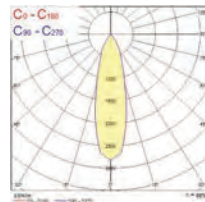

Lumiance Oculo LED

LED-Downlights

- Hoher Lichtstrom und CRI von Ra90
- Ersatz für 35W und 50W CMI Lampen
- Reflektierender Ring, der look & feel einer CMI-Lampe adaptiert
- Hohe Effizienz: bis zu 91lm/W
- Erhältlich in warmweiß (3000K) und neutralweiß (4000K)
- Elektrischer LED-Treiber enthalten
- Hohe Lebensdauer: 50.000 Stunden

Oculo LED Mono

Art.-Nr.	Artikelbeschreibung	EEK Leuchte	Bruttopreis
Rund- Mono			
3033404	Oculo LED einzeln rund 34W 3.000lm 930	A++ A+A	239,90 €
3033405	Oculo LED einzeln rund 34W 3.100lm 940	A++ A+A	239,90 €
Rund- Mono High Output			
3033408	Oculo LED einzeln rund 48W 3.800lm 930	A++ A+A	259,90 €
3033409	Oculo LED einzeln rund 48W 3.900lm 940	A++ A+A	259,90 €
Eckig - Mono			
3033431	Oculo LED einzeln eckig 34W 3.000lm 930	A++ A+A	239,90 €
3033432	Oculo LED einzeln eckig 34W 3.100lm 940	A++ A+A	239,90 €
Eckig - Mono High Output			
3033443	Oculo LED einzeln eckig 48W 3.800lm 930	A++ A+A	259,90 €
3033444	Oculo LED einzeln eckig 48W 3.900lm 940	A++ A+A	259,90 €

Downlights

Eckig - Mono HO