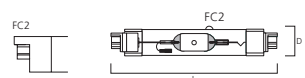

Sylvania HALOGEN-METALLDAMPFLAMPEN FÜR SPEZIALANWENDUNGEN

HSI-TD AquaArc

Produkteigenschaften:

- Farbtemperatur ist dem tropischen Lichtspektrum nachempfunden
- Hohe Farbstabilität über die gesamte Lebensdauer
- Fördert das Wachstum von Korallen und Wasserpflanzen durch naturnahe Rot- und Blauanteile im Lichtspektrum
- Hervorragende Lichtleistung und Farbwiedergabe: bringt Fische, Wasserpflanzen und Korallen optimal zur Geltung
- Mittlere Lebensdauer: 9.000 Betriebsstunden

Anwendungen:

- Süß- und Meeresaquarien

Hinweis:

- Lampe emittiert UV-Strahlung in einer erhöhten Konzentration; Bestrahlung von Haut und Augen vermeiden; nicht geeignet als Bräunungslampe bzw. für allgemeine Beleuchtungszwecke
- Bitte beiliegende Gebrauchsanweisung beachten

Art.-Nr.	Beschreibung	Farbtemperatur (K)	Lichtstrom (lm)	Energieeffizienzklasse (EEK)	VPE (St.)	Bruttopreis (€)

HSI-TD AquaArc

0021050	HSI-TD AquaArc 250W Rx7s klar	9000K	14000 lm	N/A	10	116,86 €

HSI-TD	250W
L	162
D	28

HSI-TD CoralArc

Produkteigenschaften:

- Simulation der Lichtverhältnisse in Korallenriffen durch aktinisch blaues Licht mit einer Farbtemperatur von ca. 20.000 Kelvin
- Natürliche Farbwiedergabe von Korallen
- Fördert das Wachstum von Korallen und Evertabrata (wirbellosen Tieren) durch unterstützendes Wachstum von Zooxanthelle-Algen
- Mittlere Lebensdauer: 9.000 Betriebsstunden

Anwendungen:

- Meerwasseraquarien

Hinweis:

- Lampe emittiert UV-Strahlung in einer erhöhten Konzentration; Bestrahlung von Haut und Augen vermeiden; nicht geeignet als Bräunungslampe bzw. für allgemeine Beleuchtungszwecke
- Bitte beiliegende Gebrauchsanweisung beachten