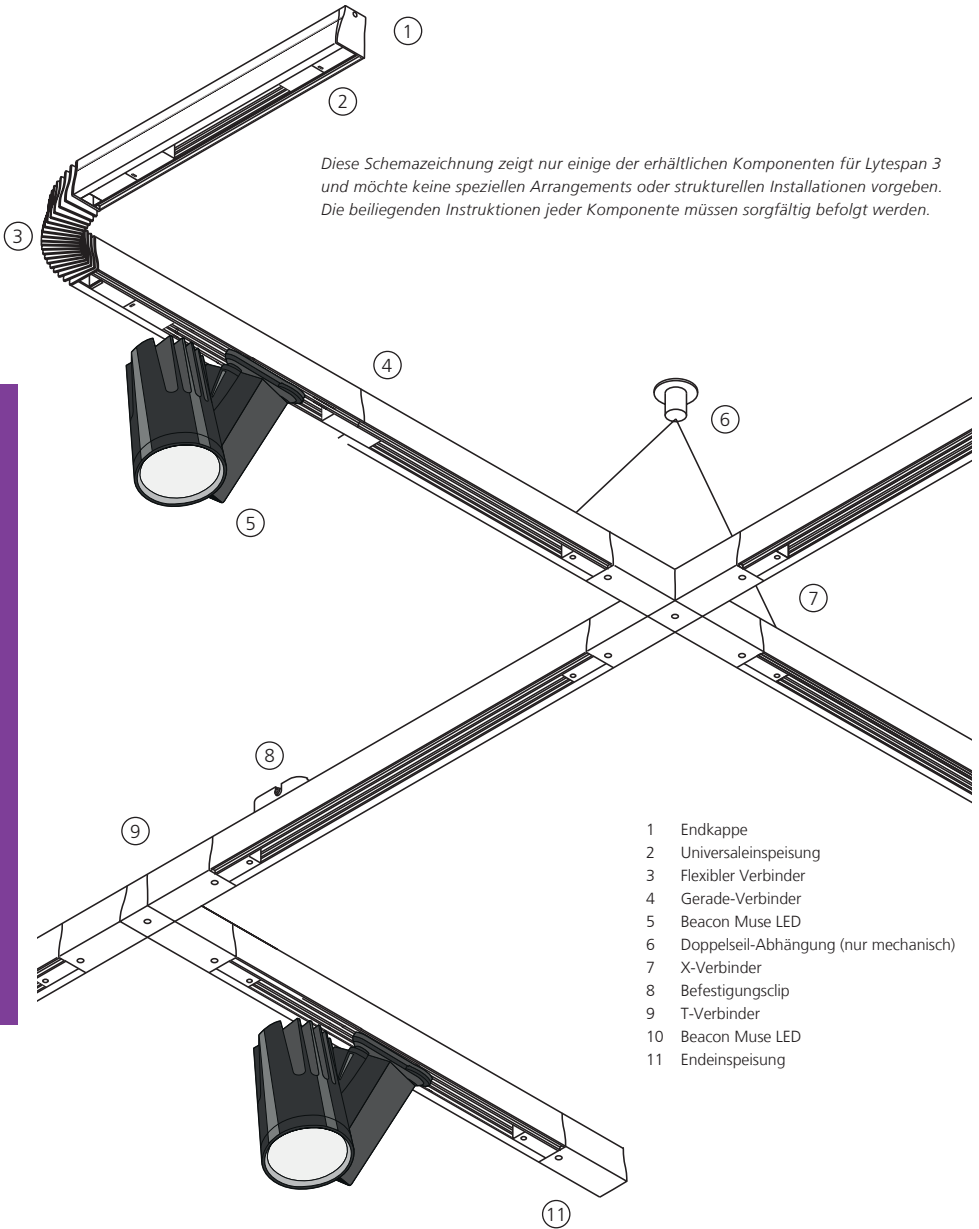

Concord Lytespan 3

Dreikreis-Schienensystem

Diese Schemazeichnung zeigt nur einige der erhältlichen Komponenten für Lytespan 3 und möchte keine speziellen Arrangements oder strukturellen Installationen vorgeben. Die beiliegenden Instruktionen jeder Komponente müssen sorgfältig befolgt werden.

Stromschienen

- 1 Endkappe
- 2 Universaleinspeisung
- 3 Flexibler Verbinder
- 4 Gerade-Verbinder
- 5 Beacon Muse LED
- 6 Doppelseil-Abhängung (nur mechanisch)
- 7 X-Verbinder
- 8 Befestigungsclip
- 9 T-Verbinder
- 10 Beacon Muse LED
- 11 Endeinspeisung