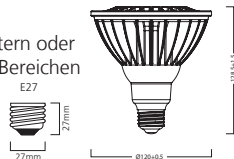

Produkteigenschaften:

- LED Reflektorlampe, 1:1 Austausch mit R95 bzw. PAR30 Halogenlampen
- Äquivalenzleistung: 153W
- Mittlere Lebensdauer: 40.000 Betriebsstunden

Anwendungen:

- Schienenstrahler, Aufbauleuchten oder Downlights
- Ideal für Beleuchtung, z.B. in Schaufenstern oder Auslagen in gewerblichen und privaten Bereichen