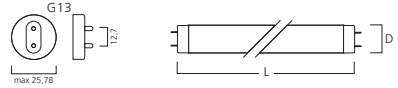

Anwendungen:

- Leuchten, die den Einsatz von Leuchtstofflampen in Speziallängen erfordern

T8	15W	16W	25W-28"	25W-30"	25W-33"	30W	36W-1m	38W
L	438	720	691	742	818	895	1200	1047
D	26	26	26	26	26	26	26	26

Art.-Nr.	Beschreibung	Farbtemperatur (K)	Lichtstrom (lm)	Energieeffizienzklasse (EEK)	VPE (St.)	Bruttopreis (€)
T8 Luxline Plus Special Length						
0001850	T8 F 15W 827	2700K	950 lm	B	25	13,06 €
0001680	T8 F 30W 827	2700K	2400 lm	A	25	14,06 €
0001853	T8 F 15W 830	3000K	950 lm	B	25	13,06 €
0000870	T8 F 16W 830	3000K	1200 lm	A	25	13,06 €
0000876	T8 F 25W 30" 830	3000K	2200 lm	A	25	28,83 €
0001079	T8 F 30W 830	3000K	2400 lm	A	25	14,06 €
0001521	T8 F 38W 830	3000K	3300 lm	A	25	15,17 €
0000566	T8 F 15W 835	3500K	950 lm	B	25	13,06 €
0000872	T8 F 16W 835	3500K	1200 lm	A	25	13,06 €
0001077	T8 F 30W 835	3500K	2400 lm	A	25	14,06 €
0000567	T8 F 15W 840	4000K	950 lm	B	25	13,06 €
0000871	T8 F 16W 840	4000K	1200 lm	A	25	13,06 €
0000874	T8 F 25W 28" 840	4000K	2000 lm	A	25	28,83 €
0000877	T8 F 25W 30" 840	4000K	2200 lm	A	25	28,83 €
0000878	T8 F 25W 33" 840	4000K	2300 lm	A	25	28,83 €
0001080	T8 F 30W 840	4000K	2400 lm	A	25	14,06 €
0001504	T8 F 36W 1M 840	4000K	3100 lm	A	25	15,17 €
0001520	T8 F 38W 840	4000K	3300 lm	A	25	15,17 €
0000947	T8 F 15W 865	6500K	900 lm	B	25	13,06 €
0000875	T8 F 25W 28" 865	6500K	1800 lm	A	25	28,83 €
0000879	T8 F 25W 33" 865	6500K	2100 lm	A	25	28,83 €
0001078	T8 F 30W 865	6500K	2300 lm	A	25	14,06 €