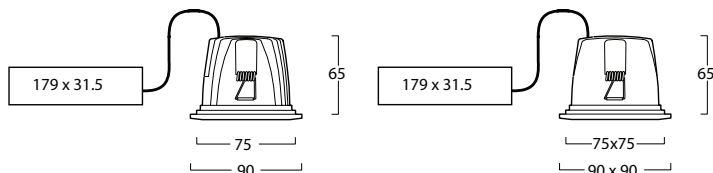

Insaver 75 LED

Art.-Nr.	Artikelbeschreibung	EEK Leuchte	Bruttopreis
Insaver 75 LED Rund			
3097176	Insaver 75 LED rund HO 16W 830 55° weiss	A++ A+ A	112,00 €
3097177	Insaver 75 LED rund HO 16W 840 55° weiss	A++ A+ A	112,00 €
Insaver 75 LED Rund CDim			
3097100	Insaver 75 LED rund LO 16W 830 55° CDim weiss	A++ A+ A	76,00 €
3097101	Insaver 75 LED rund LO 16W 840 55° CDim weiss	A++ A+ A	76,00 €
Insaver 75 LED Quadratisch			
3097178	Insaver 75 LED quadrat. HO 16W 830 76° weiss	A++ A+ A	112,00 €
3097180	Insaver 75 LED quadrat. HO 16W 830 76° silber	A++ A+ A	112,00 €
3097179	Insaver 75 LED quadrat. HO 16W 840 76° weiss	A++ A+ A	112,00 €
3097181	Insaver 75 LED quadrat. HO 16W 840 76° silber	A++ A+ A	112,00 €
Insaver 75 LED Quadratisch CDim			
3097104	Insaver 75 LED quadrat. LO 16W 830 76° CDim weiss	A++ A+ A	76,00 €
3097105	Insaver 75 LED quadrat. LO 16W 840 76° CDim weiss	A++ A+ A	76,00 €
Zubehör			
3097166	Insaver 75 LED Dekor-Ring weiss		18,00 €
3097167	Insaver 75 LED Dekor-Ring silber		18,00 €