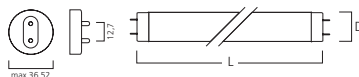

G13

T8	14W	15W	18W	25W	30W	36W	38W	58W
L	361	438	590	742	895	1200	1047	1500
D	26	26	26	26	26	26	26	26

Sylvania LEUCHTSTOFFLAMPEN FÜR SPEZIALANWENDUNGEN

AquaClassic

Produkteigenschaften:

- In T5 und T8 erhältlich
- Hervorragende Farbwiedergabe
- Betrieb an konventionellen Vorschaltgeräten