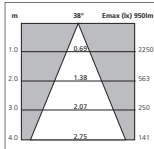

Inset/ Instar Trend

Art.-Nr.	Artikelbeschreibung	EEK Leuchte	Bruttopreis
3078500	Instar Trend Swing 75 QR-CBC51 50W weiss	A+ A B C	10,00 €
3078510	Instar Trend Swing 75 QR-CBC51 50W Stahl geb.	A+ A B C	10,00 €
3083500	Inset Trend Swing 75 GU10 weiss	A++ A+ A B C D	10,30 €
3083510	Inset Trend Swing 75 GU10 Nickel geb.	A++ A+ A B C D	10,30 €
3083520	Inset Trend Swing 75 GU10 silber	A++ A+ A B C D	10,30 €
3083530	Inset Trend Swing 75 GU10 chrom	A++ A+ A B C D	10,30 €

Für Betrieb mit Lumitronic Transformatoren

Für einfache Installation in isolierten Zwischendecken sind Einbaugesäuse erhältlich

Downlights

QR-CB51 50W