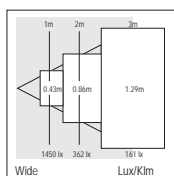

Concord Beacon Muse Frame

Frame 26W dimmbar

- Mittels vier verstellbarer Konturenschieber können kontrastreiche und eckige Größen oder Formen gestaltet werden
- Modernstes Kühlrippen-Design
- Farbwiedergabe Ra 97
- Integrierter Dimmer (iDim) 3-100%, oder DALI
- Komplette Einheit, keine Notwendigkeit für Zubehör
- Lange Lebensdauer 50.000 Stunden, fit and forget
- Ausführungen mit Adapter für 1-Phasenstromschienen auf Anfrage
- Anbau-Varianten auf Anfrage

Frame 26W

Art.-Nr.	Artikelbeschreibung	EEK Leuchte	Bruttopreis
2055177	Beacon Muse Frame LS3 LED 26W 930 iDim weiss	A++ A+ A	741,40 €
2055183	Beacon Muse Frame LS3 LED 26W 930 iDim schwarz	A++ A+ A	741,40 €
2055186	Beacon Muse Frame LS3 LED 26W 940 iDim weiss	A++ A+ A	741,40 €
DALI			
2055154	Beacon Muse Frame LED 26W 930 DALI weiss	A++ A+ A	790,90 €
2055155	Beacon Muse Frame LED 26W 930 DALI silber	A++ A+ A	790,90 €
2055156	Beacon Muse Frame LED 26W 930 DALI schwarz	A++ A+ A	790,90 €
2055157	Beacon Muse Frame LED 26W 940 DALI weiss	A++ A+ A	790,90 €
2055158	Beacon Muse Frame LED 26W 940 DALI silber	A++ A+ A	790,90 €
2055159	Beacon Muse Frame LED 26W 940 DALI schwarz	A++ A+ A	790,90 €

Strahler

LS3: Mit Universal-Adapter für 3-Phasenstromschienen