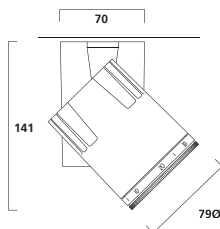

Concord Beacon Muse LED 13W

LED Strahler dimmbar

- Stufenlos justierbarer Ausstrahlwinkel auf Basis von Linsen
- Der Ausstrahlwinkel von 65° kann mittels der Linse bis auf 10° eingestellt werden
- Modernstes Kühlrippen-Design
- Farbwiedergabe Ra 95
- Dimmbar mit Phasenabschnittsdimmer (CDim), integriertem Dimmer (IDim) 0-100% oder DALI dimmbar
- Lange Lebensdauer 50.000 Stunden, fit and forget
- Ausführungen mit Adapter für 1-Phasenstromschienen auf Anfrage
- Anbau-Varianten auf Anfrage

Muse 13W

Art.-Nr.	Artikelbeschreibung	EEK Leuchte	Bruttopreis
CDim			
2051049	Beacon Muse LS3 LED 13W 930 CDim weiss	A++ A+ A	477,40 €
2051050	Beacon Muse LS3 LED 13W 930 CDim silber	A++ A+ A	477,40 €
2051051	Beacon Muse LS3 LED 13W 930 CDim schwarz	A++ A+ A	477,40 €
2051058	Beacon Muse LS3 LED 13W 940 CDim weiss	A++ A+ A	477,40 €
IDim			
2051067	Beacon Muse LS3 LED 13W 930 IDim weiss	A++ A+ A	515,90 €
2051068	Beacon Muse LS3 LED 13W 930 IDim silber	A++ A+ A	515,90 €
2051069	Beacon Muse LS3 LED 13W 930 IDim schwarz	A++ A+ A	515,90 €
2051076	Beacon Muse LS3 LED 13W 940 IDim weiss	A++ A+ A	515,90 €
2051077	Beacon Muse LS3 LED 13W 940 IDim silber	A++ A+ A	515,90 €
2051078	Beacon Muse LS3 LED 13W 940 IDim schwarz	A++ A+ A	515,90 €
DALI			
2051570	Beacon Muse LED 13W 930 DALI weiss	A++ A+ A	625,90 €
2051573	Beacon Muse LED 13W 940 DALI weiss	A++ A+ A	625,90 €

LS3: Mit Universal-Adapter für 3-Phasenstromschienen