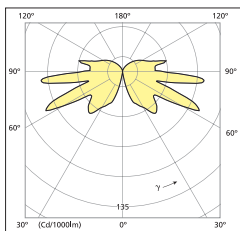

Sylvania Onground 1

Pollerleuchte

- Geeignet für Metalldampflampen 35W G12, Kompaktleuchtstofflampen TC-D 26W oder E27 max. 60W
- Ausstrahlwinkel symmetrisch 360°
- Gehäuse aus Alu-Druckguss
- Voll integriertes Betriebsgerät VVG (außer E27)
- Verfügbar in 900mm
- Bodenmontageplatte im Lieferumfang enthalten

Onground 1

Art.-Nr.	Artikelbeschreibung	EEK Leuchte	Bruttopreis
0049406	Onground 1-900 E27 60W	A++ A+ A	212,10 €
0049415	Onground 1-900 TC-D 26W G24d-3	A++ A+ A	269,85 €
0049409	Onground 1-900 HIT-CE 35W G12 VVG	A++ A+ A B C	287,70 €
0049405	Erdanker Onground 1+3		9,95 €