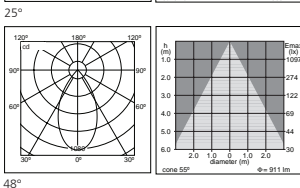

Concord Myriad LED quadratisch

LED Downlight quadratisch

- LED Downlight quadratisch mit 2-teiligem Reflektor, innen silber matt, außen weiss
- Rahmen weiss mit Scheibe
- Schutzart IP65
- Einputzrahmen für deckenbündige Montage als Zubehör erhältlich
- Inklusive elektronischem Treiber
- Ausführungen mit Einzelbatterie 3h auf Anfrage, Batterie passt durch den Deckenausschnitt
- Ausführungen dimmbar über Phasenabschnitt (CDim) oder dimmbar DALI
- Lebensdauer 50.000h L70
- Farbtemperatur 2.700K oder 4.000K, 3.000K auf Anfrage
- Farbwiedergabe Ra>80
- Leuchtenlichtstrom bis zu 758lm (2.700K) bzw. 983lm (4.000K)
- Ausstrahlungswinkel 25° Spot oder 48° Flood

Myriad LED quadratisch, Reflektor weiss, Rahmen weiss

Art.-Nr.	Artikelbeschreibung	EELK Leuchte	Bruttopreis
Dimmbar mit Phasen-/abschnitt-Dimmer			
2059012	Myriad LED quadrat. 15W 827 25° CDim Refl. weiss Rahmen weiss IP65	A++ A+ A	194,40 €
2059016	Myriad LED quadrat. 15W 827 48° CDim Refl. weiss Rahmen weiss IP65	A++ A+ A	194,40 €
2056364	Myriad LED quadrat. 15W 840 25° CDim Refl. weiss Rahmen weiss IP65	A++ A+ A	194,40 €
2056400	Myriad LED quadrat. 15W 840 48° CDim Refl. weiss Rahmen weiss IP65	A++ A+ A	194,40 €
DALI			
2059013	Myriad LED quadrat. 15W 827 25° DALI Refl. weiss Rahmen weiss IP65	A++ A+ A	248,40 €
2059017	Myriad LED quadrat. 15W 827 48° DALI Refl. weiss Rahmen weiss IP65	A++ A+ A	248,40 €
2056366	Myriad LED quadrat. 15W 840 25° DALI Refl. weiss Rahmen weiss IP65	A++ A+ A	248,40 €
2056402	Myriad LED quadrat. 15W 840 48° DALI Refl. weiss Rahmen weiss IP65	A++ A+ A	248,40 €