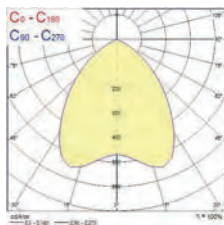

Lichtströme

Wattage	3.000K	4.000K
6W	607lm	621lm
9W	852lm	881lm
13W	1131lm	1197lm