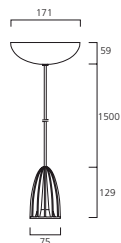

Concord Myriad Pendel LED

Pendelleuchte-Baldachin

- Dekorative LED Pendelleuchte Baldachin (Anbau)
- Inkl. externen LED-Treiber im Baldachin
- Leuchtenlichtstrom von ca. 960lm
- Farbwiedergabe Ra 85
- Ausstrahlwinkel 30°
- Dimmbar über Phasenabschnitt (CDim) oder DALI
- Lange Lebensdauer 50.000 Stunden, fit and forget

MYRIAD V PENDEL LED

Art.-Nr.	Artikelbeschreibung	EK Leuchte	Bruttopreis
2050682	Myriad Pendel LED 13W 830 30° inkl.Treiber & Baldachin silber	A++ A+ A	259,00 €
2050679	Myriad Pendel LED 13W 830 30° inkl.Treiber & Baldachin weiss	A++ A+ A	259,00 €
2050683	Myriad Pendel LED 13W 840 30° inkl.Treiber & Baldachin silber	A++ A+ A	259,00 €
2050680	Myriad Pendel LED 13W 840 30° inkl.Treiber & Baldachin weiss	A++ A+ A	259,00 €
CDim			
2049549	Myriad Pendel LED 13W 830 30° CDim. inkl.Treiber & Baldachin weiss	A++ A+ A	259,00 €
2049580	Myriad Pendel LED 13W 840 30° CDim. inkl.Treiber & Baldachin schwarz	A++ A+ A	259,00 €
DALI			
2049555	Myriad Pendel LED 13W 830 30° DALI inkl.Treiber & Baldachin weiss	A++ A+ A	299,00 €
2049556	Myriad Pendel LED 13W 830 30° DALI inkl.Treiber & Baldachin silber	A++ A+ A	299,00 €
2049557	Myriad Pendel LED 13W 840 30° DALI inkl.Treiber & Baldachin weiss	A++ A+ A	299,00 €

Dekorative Pendelleuchten