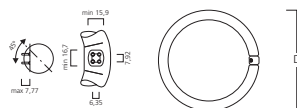

Anwendungen:

- Rechteckige und runde Leuchten in diversen Applikationsbereichen

T9	22W	32W	40W
D	216	305	406

Art.-Nr.	Beschreibung	Farbtemperatur in Kelvin (K)	Lichtstrom (lm)	Energieeffizienzklasse (EEK)	VPE (St.)	Bruttopreis (€)
T9 Circline Plus						
0001960	T9 FC 22W 830	3000K	1400 lm	A	12	35,28 €
0001963	T9 FC 32W 830	3000K	2400 lm	A	12	35,28 €
0001966	T9 FC 40W 830	3000K	3200 lm	A	12	41,72 €
0001961	T9 FC 22W 840	4000K	1400 lm	A	12	35,28 €
0001964	T9 FC 32W 840	4000K	2400 lm	A	12	35,28 €
0001967	T9 FC 40W 840	4000K	3200 lm	A	12	41,72 €
0001962	T9 FC 22W 865	6500K	1250 lm	B	12	35,28 €
0001965	T9 FC 32W 865	6500K	2100 lm	A	12	35,28 €
0001968	T9 FC 40W 865	6500K	2900 lm	A	12	41,72 €