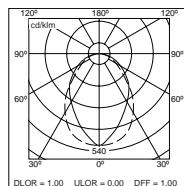

Abmessungen (mm)

Version	L	B	H
625 x 625	620	620	95