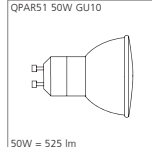

Hi-Spot E550

QPAR30 100W

QPAR30 100W

Hi-Spot 95

Lumiance Optimo Large LED

LED Stromeisenstrahler

- Leuchtmittel LED – fest eingebaut
- Nicht dimmbar
- Gehäuse aus Aluminium-Druckguss und Kunststoff, mit Kühlrippen
- Lichtfarbe 3.000K oder 4.000K
- Binning innerhalb von 3 MacAdam Ellipsen
- Farbwiedergabe Ra >80
- Ausstrahlungswinkel 36°
- Systemleistung 36W
- Effizienz 76lm/W (3.000K) oder 79lm/W (4.000K)
- Lebensdauer 50.000h L70
- Netto-Lichtstrom 2.719lm (3.000K) oder 2.832lm (4.000K)
- Ausführungen mit Adapter für 1-Phasenstromschienen auf Anfrage
- Ausführungen in Sonderfarben und allen RAL-Farben auf Anfrage möglich