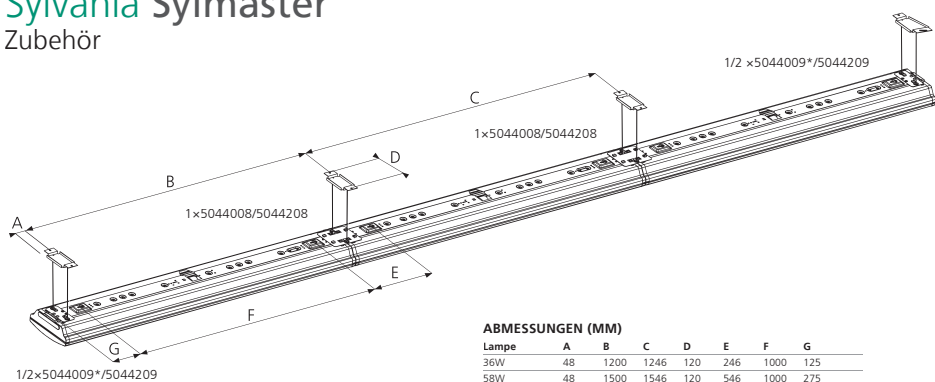

Sylvania Sylmaster

Zubehör

Sylmaster T8

Art.-Nr.	Artikelbeschreibung	Bruttopreis
5044010	Sylmaster Anschlusskabel 1,5m 3x1.5mm²	26,80 €
5044007	Sylmaster Lichtband Längsverbinder mechanisch	11,35 €
5044008	Sylmaster Abhängeset Lichtband-Mitte (1 Stk.)	44,30 €
5044208	Sylmaster Schnell-Abhängeset Lichtband-Mitte (1 Stk.)	55,60 €
5044009	Sylmaster Abhängeset Leuchten-/Lichtband-Ende (2 Stk.)	55,60 €
5044209	Sylmaster Schnell-Abhängeset Leuchten-/Lichtband-Ende (2 Stk.)	72,10 €