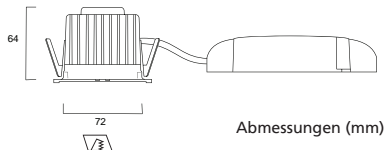

Concord Myriad LED quadratisch

LED Downlight quadratisch

- LED Downlight quadratisch mit 2-teiligem Reflektor, innen silber matt, außen schwarz
- Rahmen weiss mit Scheibe
- Schutzart IP65
- Einputzrahmen für deckenbündige Montage als Zubehör erhältlich
- Inklusive elektronischem Treiber
- Ausführungen mit Einzelbatterie 3h auf Anfrage, Batterie passt durch den Deckenausschnitt
- Ausführungen dimmbar über Phasenabschnitt (CDim) oder dimmbar DALI
- Lebensdauer 50.000h L70
- Farbtemperatur 2.700K oder 4.000K, 3.000K auf Anfrage
- Farbwiedergabe Ra>80
- Leuchtenlichtstrom bis zu 758lm (2.700K) bzw. 983lm (4.000K)
- Ausstrahlungswinkel 25° Spot oder 48° Flood

Myriad LED quadratisch, Reflektor schwarz, Rahmen weiss

Art.-Nr.	Artikelbeschreibung	E EK Leuchte	Bruttopreis
Dimmbar mit Phasen-/abschnitt-Dimmer			
2059020	Myriad LED quadrat. 15W 827 25° CDim Refl. schwarz Rahmen weiss IP65	A++ A+ A	194,40 €
2059024	Myriad LED quadrat. 15W 827 48° CDim Refl. schwarz Rahmen weiss IP65	A++ A+ A	194,40 €
2056376	Myriad LED quadrat. 15W 840 25° CDim Refl. schwarz Rahmen weiss IP65	A++ A+ A	194,40 €
2056412	Myriad LED quadrat. 15W 840 48° CDim Refl. schwarz Rahmen weiss IP65	A++ A+ A	194,40 €
DALI			
2059021	Myriad LED quadrat. 15W 827 25° DALI Refl. schwarz Rahmen weiss IP65	A++ A+ A	248,40 €
2059025	Myriad LED quadrat. 15W 827 48° DALI Refl. schwarz Rahmen weiss IP65	A++ A+ A	248,40 €
2056378	Myriad LED quadrat. 15W 840 25° DALI Refl. schwarz Rahmen weiss IP65	A++ A+ A	248,40 €
2056414	Myriad LED quadrat. 15W 840 48° DALI Refl. schwarz Rahmen weiss IP65	A++ A+ A	248,40 €