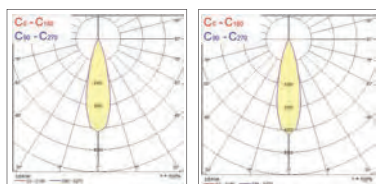

2700K

4000K