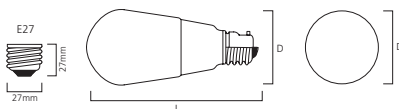

Sylvania MINI-LYNX

AGL

Produkteigenschaften:

- Opalisierter Hüllkolben für eine optimale Lichtverteilung
- Schnellstart (< 1 Sek.)
- Umweltfreundlich: RoHS- und Reach-konform
- Mind. 30.000 Schaltzyklen
- Mittlere Lebensdauer: 10.000 Betriebsstunden

Anwendungen:

- Beleuchtung im privaten oder gewerblichen Bereich als Austausch von Glühlampen

Hinweis:

- Verwendung nur in trockener Umgebung oder in geschlossenen Leuchten

Art.-Nr.	Beschreibung	Farbtemperatur (K)	Lichtstrom (lm)	Energieeffizienzklasse (EEK)	VPE (St.)	Bruttopreis (€)
Mini-Lynx AGL						
0035501	Mini-Lynx AGL 11W 827 E27	2700K	630 lm	A	10	17,50 €
0035505	Mini-Lynx AGL 15W 827 E27	2700K	820 lm	A	10	18,77 €
0035508	Mini-Lynx AGL 20W 827 E27	2700K	1200 lm	A	10	20,00 €

E27	11W	15W	20W
L	123	130	151
D	60	64	75