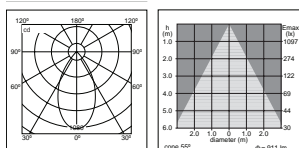

Concord Myriad LED quadratisch

LED Downlight quadratisch

- LED Downlight quadratisch mit 2-teiligem Reflektor, innen silber matt, außen silber glänzend
- Rahmen chrom mit Scheibe
- Schutzart IP65
- Einputzrahmen für deckenbündige Montage als Zubehör erhältlich
- Inklusive elektronischem Treiber
- Ausführungen mit Einzelbatterie 3h auf Anfrage, Batterie passt durch den Deckenausschnitt
- Ausführungen dimmbar über Phasenabschnitt (CDim) oder dimmbar DALI
- Lebensdauer 50.000h L70
- Farbtemperatur 2.700K oder 4.000K, 3.000K auf Anfrage
- Farbwiedergabe Ra>80
- Leuchtenlichtstrom bis zu 758lm (2.700K) bzw. 983lm (4.000K)
- Ausstrahlungswinkel 25° Spot oder 48° Flood

Myriad LED quadratisch, Reflektor silber, Rahmen chrom

Art.-Nr.	Artikelbeschreibung	EEL Leuchte	Bruttopreis
Dimmbar mit Phasen-/abschnitt-Dimmer			
2057949	Myriad LED quadrat. 15W 827 25° CDim Refl. silber Rahmen chrom IP65	A++ A+ A	194,40 €
2057953	Myriad LED quadrat. 15W 827 48° CDim Refl. silber Rahmen chrom IP65	A++ A+ A	194,40 €
2056424	Myriad LED quadrat. 15W 840 25° CDim Refl. silber Rahmen chrom IP65	A++ A+ A	194,40 €
2056460	Myriad LED quadrat. 15W 840 48° CDim Refl. silber Rahmen chrom IP65	A++ A+ A	194,40 €
DALI			
2057950	Myriad LED quadrat. 15W 827 25° DALI Refl. silber Rahmen chrom IP65	A++ A+ A	248,40 €
2057954	Myriad LED quadrat. 15W 827 48° DALI Refl. silber Rahmen chrom IP65	A++ A+ A	248,40 €
2056426	Myriad LED quadrat. 15W 840 25° DALI Refl. silber Rahmen chrom IP65	A++ A+ A	248,40 €
2056462	Myriad LED quadrat. 15W 840 48° DALI Refl. silber Rahmen chrom IP65	A++ A+ A	248,40 €

Downlights

25°

48°