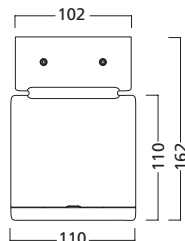

Abmessungen (mm)