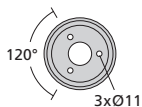

Sylvania Onground 3

Pollerleuchte

- Geeignet für Metalldampflampen 35W G12, Kompaktleuchtstofflampen TC-D 26W oder E27 max. 60W
- Ausstrahlwinkel symmetrisch in 4 Segmenten
- Gehäuse aus Alu-Druckguss
- Voll integriertes Betriebsgerät VVG (außer E27)
- Verfügbar in 900mm
- Bodenmontageplatte im Lieferumfang enthalten

Onground 3

Art.-Nr.	Artikelbeschreibung	EEK Leuchte	Bruttopreis
0049430	Onground 3-900 E27 60W	A++ A+ A	229,95 €
0049439	Onground 3-900 TC-D 26W G24d-3	A++ A+ A	287,70 €
0049433	Onground 3-900 HIT-CE 35W G12 VVG	A++ A+ A B C	304,50 €
0049405	Erdanker Onground 1+3		9,95 €