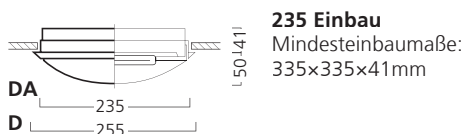

Giotto 235

Art.-Nr.	Artikelbeschreibung	EEK Leuchte	EEK Lampe	Bruttopreis
Einbau				
3002600	Giotto 235 Einbau TC-S 2x9W VVG Plus weiss +LM 830	A++ A+ A	A	46,35 €
3030000	Giotto 235 Einbau TC-S 2x9W VVG weiss	A++ A+ A		41,20 €
3030030	Giotto 235 Einbau TC-DD 1x16W VVG weiss	A++ A+ A		51,50 €
3030310	Giotto 235 Einbau TC-SEL 2x9W EVG weiss	A++ A+ A		68,00 €
Anbau				
3002650	Giotto 235 Anbau TC-S 2x9W VVG Plus weiss +LM 830	A++ A+ A	A	46,35 €
3030010	Giotto 235 Anbau TC-S 2x9W VVG weiss	A++ A+ A		41,20 €
3030050	Giotto 235 Anbau TC-DD 1x16W VVG weiss	A++ A+ A		46,35 €
3030290	Giotto 235 Anbau TC-SEL 2x9W EVG weiss	A++ A+ A		68,00 €
3030070	Giotto 235A Anbau A60 60W weiss	A++ A+ A		36,05 €

Wand- und Deckenleuchten