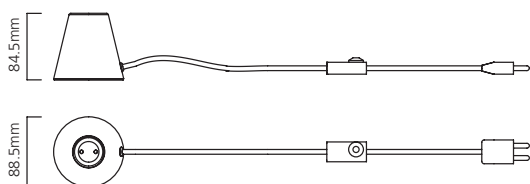

SylCone Retro

Art.-Nr.	Artikelbeschreibung	EKK Leuchte	Bruttopreis
SylCone Retro Leuchten inkl. LED			
0043314	SylCone Retro Pendelleuchte schwarz + LM GA200 4,5W 820	A++ A+ A	82,80 €
0043315	SylCone Retro Pendelleuchte schwarz + LM DC200 4,5W 820	A++ A+ A	82,80 €
0043316	SylCone Retro Pendelleuchte schwarz + LM GX200 4,5W 820	A++ A+ A	82,80 €
0043306	SylCone Retro Deckenanbauleuchte schwarz + LM DC200 4,5W 820	A++ A+ A	79,20 €
0043307	SylCone Retro Tischleuchte schwarz + LM GA200 4,5W 820	A++ A+ A	auf Anfrage
0043308	SylCone Retro Tischleuchte schwarz + LM ST64 5,5W 827	A++ A+ A	auf Anfrage
SylCone Pendelleuchte			
0043310	SylCone Retro Pendelleuchte schwarz	A++ A+ A	21,60 €
0043311	SylCone Retro Pendelleuchte Messing	A++ A+ A	24,30 €
0043312	SylCone Retro Pendelleuchte Kupfer	A++ A+ A	24,30 €
0043313	SylCone Retro Pendelleuchte Nickel Nickel	A++ A+ A	27,00 €

Dekorative Pendelleuchten

0043307, 0034408