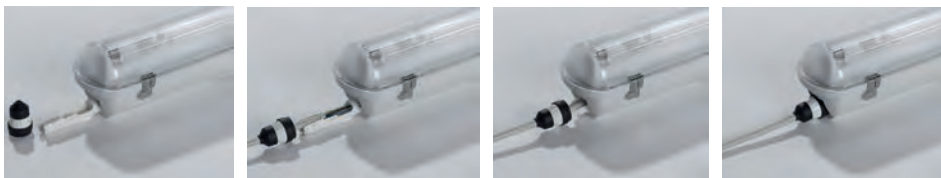

Sylvania Sylproof Superia

Polycarbonat RAPID T5

- Leuchte wird montagefertig geliefert
- Schnelle elektrische Verbindung durch Schnellanschlussklemme
- Inklusive Leuchtstofflampe (LF 840) und interner 3-poliger Durchgangsverdrahtung
- Erhältlich in T5 und T8

Sylproof Superia RAPID

Art.-Nr.	Artikelbeschreibung	EEL Leuchte	EEL Lampe	Bruttopreis
0056260	Sylproof Superia PC T5 2x28W IP65 Rapid einseitig +LM840	A++ A+ A	A+	80,35 €
0056261	Sylproof Superia PC T5 2x35W IP65 Rapid einseitig +LM840	A++ A+ A	A+	85,50 €
0056262	Sylproof Superia PC T5 1x49W IP65 Rapid einseitig +LM840	A++ A+ A	A+	81,35 €
0056263	Sylproof Superia PC T5 1x54W IP65 Rapid einseitig +LM840	A++ A+ A	A+	77,25 €
0056264	Sylproof Superia PC T5 1x80W IP65 Rapid einseitig +LM840	A++ A+ A	A+	89,60 €
0056265	Sylproof Superia PC T5 2x49W IP65 Rapid einseitig +LM840	A++ A+ A	A+	85,50 €
0056266	Sylproof Superia PC T5 2x54W IP65 Rapid einseitig +LM840	A++ A+ A	A+	85,50 €
0056270	Sylproof Superia PC T5 1x28W IP65 Rapid beids. DV 3x1.5mm² +LM840	A++ A+ A	A+	87,55 €
0056271	Sylproof Superia PC T5 1x35W IP65 Rapid beids. DV 3x1.5mm² +LM840	A++ A+ A	A+	90,65 €
0056272	Sylproof Superia PC T5 2x28W IP65 Rapid beids. DV 3x2.5mm² +LM840	A++ A+ A	A+	90,65 €
0056273	Sylproof Superia PC T5 1x49W IP65 Rapid beids. DV 3x1.5mm² +LM840	A++ A+ A	A+	90,65 €
0056274	Sylproof Superia PC T5 1x54W IP65 Rapid beids. DV 3x1.5mm² +LM840	A++ A+ A	A+	87,55 €
0056275	Sylproof Superia PC T5 1x80W IP65 Rapid beids. DV 3x1.5mm² +LM840	A++ A+ A	A+	99,90 €
0056201	Sylproof Superia PC T5 2x35W IP65 Rapid beids. DV 3x1.5mm² +LM840	A++ A+ A	A+	106,10 €
0056202	Sylproof Superia PC T5 2x49W IP65 Rapid beids. DV 3x1.5mm² +LM840	A++ A+ A	A+	95,80 €
0056417	Sylproof Superia PC T5 2x54W IP65 Rapid beids. DV 3x1.5mm² +LM 840	A++ A+ A	A+	97,85 €