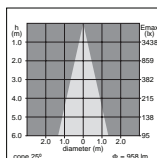

Abmessungen (mm)