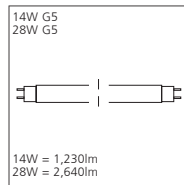

Luxline FHE T16

MPM Steckklemme