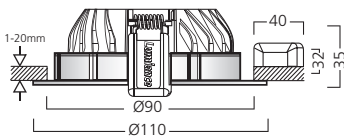

Abmessungen (mm)