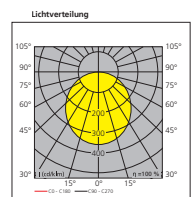

Einbau- und Einlegeleuchten

Abmessungen (mm)

Start PanelLED - 625 x 625mm

Lichttechnische Daten

Start PanelLED - 3.000K

Start PanelLED - 4.000K

Sylvania Rana LED Einlegeleuchte

LED Einlegeleuchte mit Raster