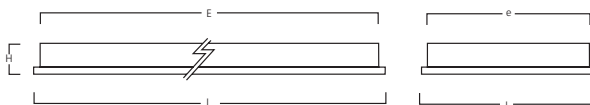

Lichttechnische Daten

Ivy 2 LED - 3.000K

Ivy 2 LED - 4.000K

Abmessungen (mm)

IVY 2 LED Abmessungen (mm) 625 x 625mm Module

L	l	E	e	H
621	621	574	574	52

Concord Lumiance SYLVANIA

ANBAU- UND PENDELLEUCHTEN