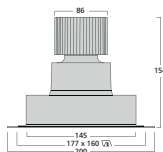

Eckig - Mono HO