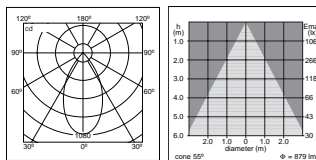

Concord Myriad LED quadratisch

LED Downlight quadratisch

* mit Zubehör

- LED Downlight quadratisch mit 2-teiligem Reflektor, innen silber matt, außen schwarz
- Bitte Rahmen als notwendiges Zubehör separat bestellen
- Mit entsprechendem Zubehör Schutzart IP44
- Einputzrahmen für deckenbündige Montage als Zubehör erhältlich
- Inklusive elektronischem Treiber
- Ausführungen mit Einzelbatterie 3h auf Anfrage, Batterie passt durch den Deckenausschnitt
- Ausführungen dimmbar über Phasenabschnitt (CDim) oder dimmbar DALI
- Lebensdauer 50.000h L70
- Farbtemperatur 2.700K oder 4.000K, 3.000K auf Anfrage
- Farbwiedergabe Ra>80
- Leuchtenlichtstrom bis zu 758lm (2.700K) bzw. 983lm (4.000K)
- Ausstrahlungswinkel 25° Spot oder 48° Flood

Myriad LED quadratisch, nur Gehäuse, Reflektor schwarz

Art.-Nr.	Artikelbeschreibung	E EK Leuchte	Bruttopreis
Dimmbar mit Phasen-/abschnitt-Dimmer			
2059004	Myriad LED quadrat. 15W 827 25° CDim Refl. schwarz Gehäuse	A++ A+ A	167,40 €
2059008	Myriad LED quadrat. 15W 827 48° CDim Refl. schwarz Gehäuse	A++ A+ A	167,40 €
2056304	Myriad LED quadrat. 15W 840 25° CDim Refl. schwarz Gehäuse	A++ A+ A	167,40 €
2056340	Myriad LED quadrat. 15W 840 48° CDim Refl. schwarz Gehäuse	A++ A+ A	167,40 €
DALI			
2059005	Myriad LED quadrat. 15W 827 25° DALI Refl. schwarz Gehäuse	A++ A+ A	221,40 €
2059009	Myriad LED quadrat. 15W 827 48° DALI Refl. schwarz Gehäuse	A++ A+ A	221,40 €
2056306	Myriad LED quadrat. 15W 840 25° DALI Refl. schwarz Gehäuse	A++ A+ A	221,40 €
2056342	Myriad LED quadrat. 15W 840 48° DALI Refl. schwarz Gehäuse	A++ A+ A	221,40 €

Downlights

25°

48°