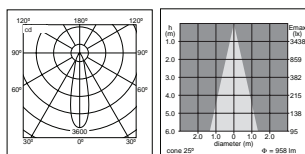

Concord Myriad LED quadratisch

Myriad compact LED Downlight quadratisch

* mit Zubehör

- LED Downlight quadratisch mit 2-teiligem Reflektor, innen silber matt, außen silber glänzend
- Bitte Rahmen als notwendiges Zubehör separat bestellen
- Mit entsprechendem Zubehör Schutzart IP44
- Einputzrahmen für deckenbündige Montage als Zubehör erhältlich
- Inklusive elektronischem Treiber
- Ausführungen mit Einzelbatterie 3h auf Anfrage, Batterie passt durch den Deckenausschnitt
- Ausführungen dimmbar über Phasenabschnitt (CDim) oder dimmbar DALI
- Lebensdauer 50.000h L70
- Farbtemperatur 2.700K oder 4.000K, 3.000K auf Anfrage
- Farbwiedergabe Ra>80
- Leuchtenlichtstrom bis zu 758lm (2.700K) bzw. 983lm (4.000K)
- Ausstrahlungswinkel 25° Spot oder 48° Flood

Myriad LED quadratisch, nur Gehäuse, Reflektor silber

Art.-Nr.	Artikelbeschreibung	EELK Leuchte	Bruttopreis
Dimmbar mit Phasen-/abschnitt-Dimmer			
2057933	Myriad LED quadrat. 15W 827 25° CDim Refl. silber Gehäuse	A++ A+ A	167,40 €
2057937	Myriad LED quadrat. 15W 827 48° CDim Refl. silber Gehäuse	A++ A+ A	167,40 €
2056280	Myriad LED quadrat. 15W 840 25° CDim Refl. silber Gehäuse	A++ A+ A	167,40 €
2056316	Myriad LED quadrat. 15W 840 48° CDim Refl. silber Gehäuse	A++ A+ A	167,40 €
DALI			
2057934	Myriad LED quadrat. 15W 827 25° DALI Refl. silber Gehäuse	A++ A+ A	221,40 €
2057938	Myriad LED quadrat. 15W 827 48° DALI Refl. silber Gehäuse	A++ A+ A	221,40 €
2056282	Myriad LED quadrat. 15W 840 25° DALI Refl. silber Gehäuse	A++ A+ A	221,40 €
2056318	Myriad LED quadrat. 15W 840 48° DALI Refl. silber Gehäuse	A++ A+ A	221,40 €

Downlights

25°

48°

Abmessungen (mm)