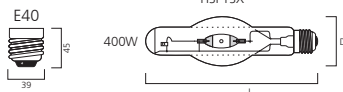

Art.-Nr.	Beschreibung	Farbtemperatur (K)	Lichtstrom (lm)	Energieeffizienzklasse (EEK)	VPE (St.)	Bruttopreis (€)
HSI-SX BriteLux						
0020772	HSI-SX BriteLux 250W E40 klar	4100K	23500 lm	A+	12	110,52 €
0020776	HSI-SX BriteLux 250W E40 klar P	4500K	21000 lm	A	12	130,48 €
0020771	HSI-SX BriteLux 250W E40 matt	3800K	22300 lm	A	12	110,52 €
0020775	HSI-SX BriteLux 250W E40 matt P	4200K	20000 lm	A	12	130,48 €
0020774	HSI-SX BriteLux 400W E40 klar P	4300K	42000 lm	A+	6	133,88 €
0020773	HSI-SX BriteLux 400W E40 matt P	4200K	40000 lm	A+	6	133,88 €
HSI-TSX BriteLux						
0024407	HSI-TSX BriteLux 250W E40 klar	4200K	21000 lm	A	12	120,48 €
0024409	HSI-TSX BriteLux 400W E40 klar	4200K	40000 lm	A+	12	131,40 €