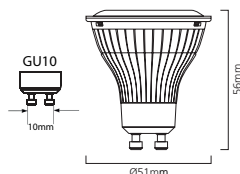

Art.-Nr.	Beschreibung	Farbtemperatur (K)	Lichtstrom / Lichtstärke (lm (90°) / cd)	Energieeffizienzklasse (EEK)	VPE (St.)
RefLED+ ES50 GU10 360lm					
0026813	RefLED+ ES50 GU10 5W 827 40°	2700K	360 lm / 670 cd	A+	15
0026814	RefLED+ ES50 GU10 5W 830 40°	3000K	370 lm / 700 cd	A+	15
0026815	RefLED+ ES50 GU10 5W 840 40°	4000K	380 lm / 745 cd	A+	15
RefLED+ ES50 GU10 360lm dimmbar					
0026817	RefLED+ ES50 GU10 5,5W 827 40° dim	2700K	360 lm / 670 cd	A+	15
0026818	RefLED+ ES50 GU10 5,5W 830 40° dim	3000K	370 lm / 700 cd	A+	15
0026819	RefLED+ ES50 GU10 5,5W 830 50° dim	3000K	380 lm / 600 cd	A+	15
RefLED+ ES50 GU10 445lm dimmbar					
0026824	RefLED+ ES50 GU10 5,5W 827 50° dim	2700K	445 lm / 580 cd	A+	15
0026825	RefLED+ ES50 GU10 5,5W 830 50° dim	3000K	460 lm / 600 cd	A+	15
0026826	RefLED+ ES50 GU10 5,5W 840 50° dim	4000K	475 lm / 620 cd	A+	15

LED