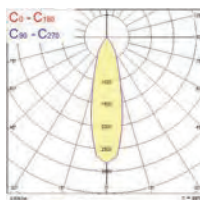

Lumiance Oculo LED

LED-Downlights

- Hoher Lichtstrom und CRI von Ra90
- Ersatz für 35W und 50W CMI Lampen
- Reflektierender Ring, der look & feel einer CMI-Lampe adaptiert
- Hohe Effizienz: bis zu 91lm/W
- Erhältlich in warmweiß (3000K) und neutralweiß (4000K)
- Elektrischer LED-Treiber enthalten
- Hohe Lebensdauer: 50.000 Stunden

Oculo LED Duo + Trio

Art.-Nr.	Artikelbeschreibung	EK Leuchte	Bruttopreis
Eckig - Duo			
3033433	Oculo LED doppelt eckig 68W 2x3.000lm 930	A++ A+ A	449,90 €
3033434	Oculo LED doppelt eckig 68W 2x3.100lm 940	A++ A+ A	449,90 €
Eckig - Duo High Output			
3033445	Oculo LED doppelt eckig 96W 2x3.800lm 930	A++ A+ A	489,90 €
3033446	Oculo LED doppelt eckig 96W 2x3.900lm 940	A++ A+ A	489,90 €
Eckig - Trio			
3033435	Oculo LED dreifach eckig 102W 3x3.000lm 930	A++ A+ A	619,90 €
3033436	Oculo LED dreifach eckig 102W 3x3.100lm 940	A++ A+ A	619,90 €
Eckig - Trio High Output			
3033447	Oculo LED dreifach eckig 144W 3x3.800lm 930	A++ A+ A	699,90 €
3033448	Oculo LED dreifach eckig 144W 3x3.900lm 940	A++ A+ A	699,90 €

Eckig - Duo

Eckig - Trio

Eckig - Trio HO