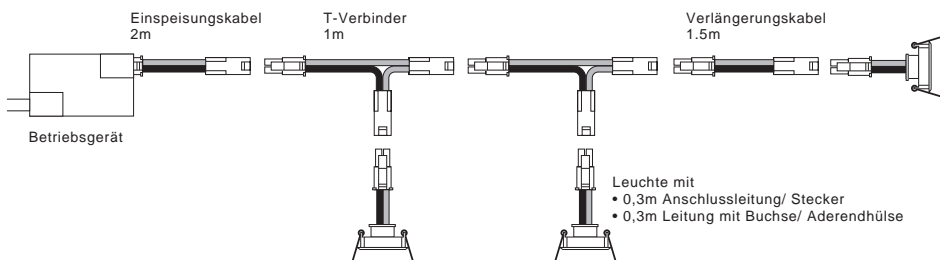

Lumiance Lumidriver

LED Betriebsgeräte

Zubehör

Art.-Nr.	Beschreibung	Bruttopreis (€)
3036200	Lumidriver LED CC 350mA 1-6 x1W	34,00 €
3036297	Lumidriver LED CC 350mA 8W	17,00 €
2655576	LED Treiber CC 350mA 17W DALI	55,60 €
2655575	LED Treiber CC 500mA 24W DALI	55,60 €
3036289	Lumidriver LED CC 700mA 4W	17,00 €
2652174	LED Treiber CC 700mA 30W DALI	55,60 €
9491638	LED Treiber CC 1000mA 48W 1-10V u. DALI	71,05 €
3036247	Lumidriver LED CC 1.050mA 22W	44,00 €
0047568	Lumidriver CC 1200mA 50W	43,00 €
2656725	LED Treiber CC 1200mA 50W 1-10V u. DALI	71,05 €
3036248	Lumidriver LED CC 1.400mA 50W	65,00 €
3036249	Lumidriver LED CC 1.400mA 1-10V 50W	74,00 €
2654562	LED Treiber CC 1400mA 50W 1-10V u. DALI	78,30 €
3036240	Lumidriver LED 1-10V & Push Medium 24VDC 20W, 500mA 22W	69,00 €
3036241	Lumidriver LED CDim/Push 350mA 17W, 500mA 24W, 550mA 25W, 700mA/750mA 32W, 12VDC 10W, 24VDC 20W, 28VDC 22W	64,00 €
3036243	Lumidriver LED 1-10V & Push X-Large, 350mA 25W, 500mA 36W, 700mA 50W, 1050mA 50W	79,00 €
3036244	Lumidriver LED DALI 350mA 25W, 500mA 35W, 700mA 50W, 1.050mA 50W, 48V 50W	104,00 €
2648532	LED Treiber CV 24VDC 25W ONE4ALL *V	174,05 €
2653524	LED Treiber CV 24VDC 75W DALI u. Touch-Dim	281,80 €
2654700	LED Treiber CV 24VDC 90W 1-10V	136,35 €
3036237	Lumidriver CV 24VDC 120W 1-10V	179,00 €
3036238	DALI-Schnittstelle zu Lumidriver 3036237	69,00 €
3036290	Lumidriver LED CV 12VDC 12W	19,00 €
3036246	Lumidriver LED Synchron. Kabel	6,00 €
3036212	LED Einspeisungskabel 2m	4,40 €
3036225	LED Verlängerungskabel 1,5m	7,70 €
3036230	LED T-Verbinder 1m	9,90 €
3036239	Lumidriver LED CV 24VDC 150W	139,00 €