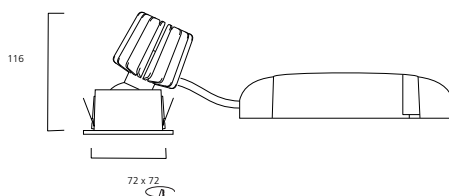

Abmessungen (mm)