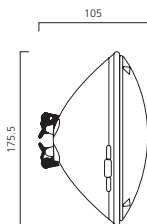

Sylvania LED LAMPEN FÜR SPEZIALANWENDUNGEN

PAR56 12V Swimmingpool Lampe

Produkteigenschaften:

- LED Lampe zum Austausch von PAR 56 Niedervolt Swimmingpool Lampen
- In zwei Ausführungen erhältlich: RGB und weiß
- IP68 durch einzigartige Versiegelungstechnik
- Fernbedienung und Empfänger optional einzusetzen
- Hohe Lampenlebensdauer > 25.000 Stunden

Anwendungen:

- Schwimmbäder, Swimmingpools, Brunnen

Hinweis:

- Nur für Betrieb mit konventionellem (nicht elektronischem) Trafo
- Zur Gewährleistung ausreichender Kühlung darf die Lampe nur unter Wasser betrieben werden

Art.-Nr.	Beschreibung	Farbtemperatur (K)	Lichtstrom / Lichtstärke (lm (90°) / cd)	Energie- effizienzklasse (EEK)	VPE (St.)	Bruttopreis (€)
PAR56 12V						
0060541	PAR56 12V LED Lampe weiß	6000K	1000 lm / 1000 cd	N/A	1	279,51 €
0060540	PAR56 12V LED Lampe RGB	-	R-G-B	N/A	1	322,51 €
0060543	PAR56 12V LED Fernbedienung	-	-	N/A	1	55,00 €
0060542	PAR56 12V LED Empfänger	-	-	N/A	1	71,51 €