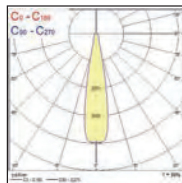

21° engstrahlend