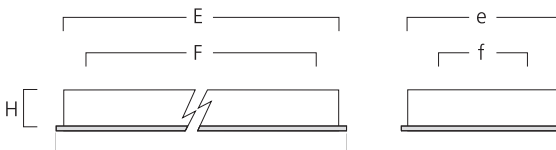

Lichttechnische Daten

IVY 2 3x14W T5 BR

Luxline FHE T16

MPM Steckklemme

4x14W T5 BR

3x14W T5 BR

Abmessungen (mm)

Abmessungen (mm) Modul 625