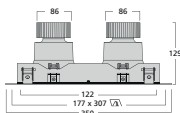

Oculo LED Duo + Trio

Art.-Nr.	Artikelbeschreibung	EK Leuchte	Bruttopreis
Eckig - Duo			
3033433	Oculo LED doppelt eckig 68W 2x3.000lm 930	A++ A+ A	449,90 €
3033434	Oculo LED doppelt eckig 68W 2x3.100lm 940	A++ A+ A	449,90 €
Eckig - Duo High Output			
3033445	Oculo LED doppelt eckig 96W 2x3.800lm 930	A++ A+ A	489,90 €
3033446	Oculo LED doppelt eckig 96W 2x3.900lm 940	A++ A+ A	489,90 €
Eckig - Trio			
3033435	Oculo LED dreifach eckig 102W 3x3.000lm 930	A++ A+ A	619,90 €
3033436	Oculo LED dreifach eckig 102W 3x3.100lm 940	A++ A+ A	619,90 €
Eckig - Trio High Output			
3033447	Oculo LED dreifach eckig 144W 3x3.800lm 930	A++ A+ A	699,90 €
3033448	Oculo LED dreifach eckig 144W 3x3.900lm 940	A++ A+ A	699,90 €

Eckig - Duo

Eckig - Trio