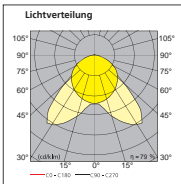

Lichttechnische Daten

IVY 2 3x14W T5 BR