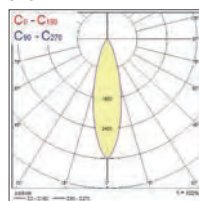

Sylvania Convenio LED

LED Lichtleiste

- Zur Direkt- und Indirektbeleuchtung geeignet
- Einfache elektrische und mechanische Verbindung der verschiedenen Leuchten ermöglicht es, individuelle Lichtkonzepte umzusetzen
- Zeitgemäß: minimalistisches, schlankes Design
- Montageklammern für die einfache Installation: Montageklammern werden an Wand bzw. Decke geschraubt; Leuchten werden in Montageklammern eingeklickt
- Convenio LED Linear: homogene Lichtverteilung; geeignet als Unterschrankleuchte sowie für die Wand- und Deckenbeleuchtung
- Convenio LED Linear Spot: geeignet als Uplight oder Wallwasher
- Convenio LED Spot: geeignet für die Akzentbeleuchtung

Convenio LED