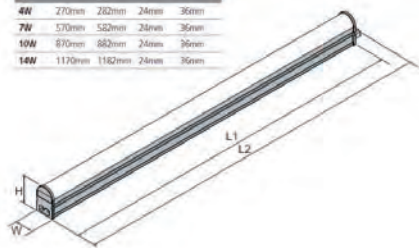

Zubehör

0051008	LED Pipe Anschlusskabel 1,5m mit Schalter und Euro-Stecker		6,40 €
0051010	LED Pipe Verbindungskabel 0,3m (3 Stck)		8,00 €

Leistung	Lichtstrom (lm)
4W	300
7W	525
10W	750
14W	1.050

Typ	L1	L2	W	H
4W	270mm	262mm	24mm	36mm
7W	570mm	552mm	24mm	36mm
10W	870mm	852mm	24mm	36mm
14W	1170mm	1152mm	24mm	36mm