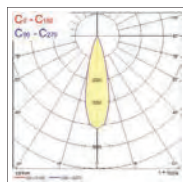

Concord Myriad LED schwenkbar rund

LED Richtstrahler

- Blende und Kugel außen schwarz, Kugel innen schwarz
- Ring wahlweise weiß oder silber
- 25° schwenkbar
- Inklusive elektronischem Treiber
- Ausführungen dimmbar über Phasenabschnitt (CDim) oder dimmbar DALI
- Systemleistung 15W
- Lebensdauer 50.000h L70
- Farbtemperatur 2.700K oder 4.000K, 3.000K auf Anfrage
- Farbwiedergabe Ra>80
- Leuchtenlichtstrom 527lm (2.700K) bzw. 677lm (4.000K)
- Ausstrahlungswinkel 24° Spot

Myriad LED schwenkbar rund, Blende schwarz

Art.-Nr.	Artikelbeschreibung	EEK Leuchte	Bruttopreis
Dimmbar mit Phasen-/abschnitt-Dimmer			
2058033	Myriad schwenkbar rund LED 15W 827 24° CDim Blende schwarz Ring weiss	A++ A+ A	119,00 €
2058035	Myriad schwenkbar rund LED 15W 827 24° CDim Blende schwarz Ring silber	A++ A+ A	119,00 €
2056220	Myriad schwenkbar rund LED 15W 840 24° CDim Blende schwarz Ring weiss	A++ A+ A	119,00 €
2056222	Myriad schwenkbar rund LED 15W 840 24° CDim Blende schwarz Ring silber	A++ A+ A	119,00 €
DALI			
2058034	Myriad schwenkbar rund LED 15W 827 24° DALI Blende schwarz Ring weiss	A++ A+ A	159,00 €
2058036	Myriad schwenkbar rund LED 15W 827 24° DALI Blende schwarz Ring silber	A++ A+ A	159,00 €
2056221	Myriad schwenkbar rund LED 15W 840 24° DALI Blende schwarz Ring weiss	A++ A+ A	159,00 €
2056223	Myriad schwenkbar rund LED 15W 840 24° DALI Blende schwarz Ring silber	A++ A+ A	159,00 €

2700K

4000K

Abmessungen (mm)