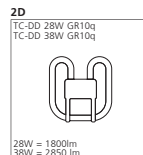

Lumiance Giotto

335

- Sehr geringe Einbautiefe von 41mm (Einbauversionen)
- Energieeinsparend
- Vandalensicher (IK10)
- Diverses Zubehör erhältlich
- 3h Einzelbatterie auf Anfrage

Giotto 335 TC

Art.-Nr.	Artikelbeschreibung	E EK Leuchte	E EK Lampe	Bruttopreis
3030580	Giotto 335 Anbau TC-DD 1x28W EVG weiss	A++ A+ A		73,15 €
3030790	Giotto 335 Anbau TC-DD 1x38W EVG weiss	A++ A+ A		78,30 €
3030350	Giotto 335 Anbau TC-DD 1x38W VVG weiss	A++ A+ A		68,00 €
3030810	Giotto 335 Anbau TC-L 2x18W EVG weiss	A++ A+ A		78,30 €
3030330	Giotto 335 Anbau TC-L 2x18W VVG weiss	A++ A+ A		68,00 €
3030780	Giotto 335 Einbau TC-DD 1x38W EVG weiss	A++ A+ A		78,30 €
3030770	Giotto 335 Einbau TC-L 2x18W EVG weiss	A++ A+ A		78,30 €
3002640	Giotto 335 Einbau TC-L 2x18W EVG Plus weiss +LM 830	A++ A+ A	A	89,60 €
Zubehör				
3005170	Giotto 335 Ring silber			35,20 €
3005160	Giotto 335 Ring weiss			35,20 €
3005820	Giotto 335 Trend-Ring alu geb.			35,20 €

335 Einbau
Mindesteinbaumaße:
435x435x41mm