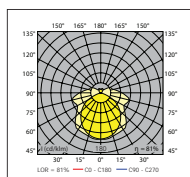

Lumiance DeltaWing

Anbau- und Pendelleuchte IP44

- Stabiles Stahlblechgehäuse mit seitlichem Lichtaustritt
- Geeignet für Anbau oder abgehängte Montage mit Zubehör (muss separat bestellt werden)
- PC Abdeckwanne für hohe Effizienz und optimale Lichtlenkung
- Version mit integriertem Funksensor "Microwave" unter der Abdeckwanne
- Lieferung inkl. Leuchtmittel 840 (830 auf Anfrage)
- Einzelbatterie 3h auf Anfrage

850°C

Nur bei Deckenmontage

DeltaWing

Art.-Nr.	Artikelbeschreibung	EEK Leuchte	EEK Lampe	Bruttopreis
3044608	DeltaWing PC T5 1x28W DALI IP44 +LM840	A++ A+ A	A+	174,05 €
3044609	DeltaWing PC T5 1x35W DALI IP44 +LM840	A++ A+ A	A+	174,05 €
3044610	DeltaWing PC T5 1x49W DALI IP44 +LM840	A++ A+ A	A+	174,05 €
3044611	DeltaWing PC T5 1x54W DALI IP44 +LM840	A++ A+ A	A+	174,05 €
3044612	DeltaWing PC T5 2x28W DALI IP44 +LM840	A++ A+ A	A+	184,35 €
3044613	DeltaWing PC T5 2x35W DALI IP44 +LM840	A++ A+ A	A+	184,35 €
3044614	DeltaWing PC T5 2x49W DALI IP44 +LM840	A++ A+ A	A+	184,35 €
3044615	DeltaWing PC T5 2x54W DALI IP44 +LM840	A++ A+ A	A+	184,35 €
3044640	DeltaWing PC T5 1x28W DALI IP44 +LM840 Präsenzmelder	A++ A+ A	A+	364,60 €
3044641	DeltaWing PC T5 1x35W DALI IP44 +LM840 Präsenzmelder	A++ A+ A	A+	364,60 €
3044642	DeltaWing PC T5 1x49W DALI IP44 +LM840 Präsenzmelder	A++ A+ A	A+	364,60 €
3044643	DeltaWing PC T5 1x54W DALI IP44 +LM840 Präsenzmelder	A++ A+ A	A+	364,60 €
3044644	DeltaWing PC T5 2x28W DALI IP44 +LM840 Präsenzmelder	A++ A+ A	A+	380,05 €
3044645	DeltaWing PC T5 2x35W DALI IP44 +LM840 Präsenzmelder	A++ A+ A	A+	380,05 €
3044646	DeltaWing PC T5 2x49W DALI IP44 +LM840 Präsenzmelder	A++ A+ A	A+	380,05 €
3044647	DeltaWing PC T5 2x54W DALI IP44 +LM840 Präsenzmelder	A++ A+ A	A+	380,05 €

Anbau- und Pendelleuchten

LICHTTECHNISCHE DATEN

2 x 49W T5

Luxline FHE/FHO