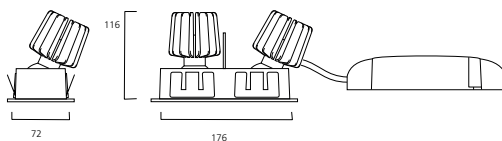

Abmessungen (mm)