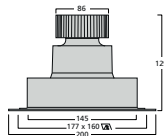

Eckig - Mono