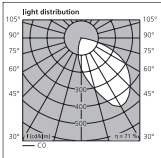

Sylvania Sylmaster T8

Wandfluter

- Asymmetrischer Reflektor
- Blendarm
- Hohe Lichtleistung
- Gleichmäßige Wandausleuchtung

Sylmaster T8

Art.-Nr.	Artikelbeschreibung	EKK Leuchte	Bruttopreis
0055097	Sylmaster Wandfluter T8 1x36W EVG 5-pol. Kl. weiss	A++ A+ A	83,45 €
0055098	Sylmaster Wandfluter T8 1x58W EVG 5-pol. Kl. weiss	A++ A+ A	83,45 €
0055250	Sylmaster Wandfluter T8 1x36W VVG PC 3-pol. Kl. weiss	A++ A+ A	73,15 €

ABMESSUNGEN (MM)

Lampe	L	I	H	F	Max. Gewicht (kg)
1x36	1250	202	85	1000	4.2
1x58	1550	202	85	1000	5.2

1x36W

Luxline Plus