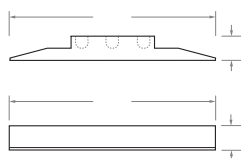

Abmessungen

Leuchte	2x15W/3x15W	1x30W/2x30W
Länge (mm)	619	1,246
Breite (mm)	619	306
Höhe (mm)	46	46