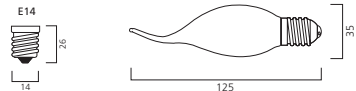

Art.-Nr.	Beschreibung	Farbtemperatur (K)	Lichtstrom (lm)	Energieeffizienzklasse (EEK)	VPE (St.)	Bruttopreis (€)
Kerze Windstoß						
0023847	Classic ECO Windstoß 18W E14 240V	2800K	205 lm	D	10	6,97 €
0023731	Classic ECO Windstoß 28W E14 240V	2800K	370 lm	D	10	6,97 €