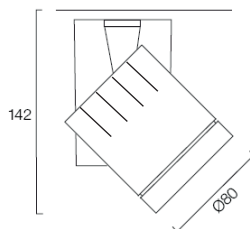

Concord Beacon LED 13W Accent (Ra95)

LED Strahler dimmbar 3000K

- LED Strahler 13W dimmbar
- Aluminium-Druckguss-Gehäuse
- Modernstes Kühlrippen-Design
- Farbwiedergabe Ra 95
- Integrierter Dimmer (IDim) 1-100%
- Lange Lebensdauer 50.000 Stunden, fit and forget
- Ausführungen mit Adapter für 1-Phasenstromschienen auf Anfrage

13W IDim Accent

Art.-Nr.	Artikelbeschreibung	EEK Leuchte	Bruttopreis
2048794	Beacon LED Accent LS3 13W 930 15° IDim weiss	A++ A+ A	234,00 €
2048796	Beacon LED Accent LS3 13W 930 15° IDim schwarz	A++ A+ A	234,00 €
2048804	Beacon LED Accent LS3 13W 930 30° IDim weiss	A++ A+ A	234,00 €
2048805	Beacon LED Accent LS3 13W 930 30° IDim silber	A++ A+ A	234,00 €
2048806	Beacon LED Accent LS3 13W 930 30° IDim schwarz	A++ A+ A	234,00 €

Strahler