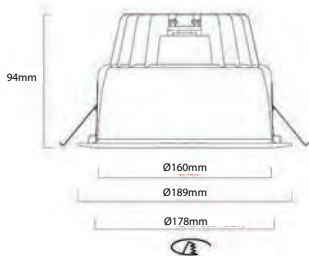

Lichtströme

Wattage	3.000K	4.000K
8W	862lm	898lm
17W	1666lm	1733lm
25W	2291lm	2393lm