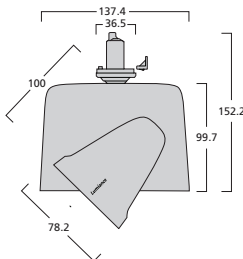

Abmessungen (mm)