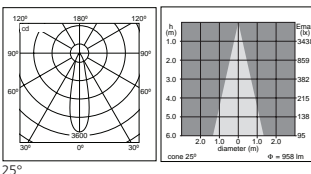

Concord Myriad LED quadratisch

LED Downlight quadratisch

- LED Downlight quadratisch mit 2-teiligem Reflektor, innen silber matt, außen schwarz
- Rahmen weiss mit Scheibe
- Schutzart IP65
- Einputzrahmen für deckenbündige Montage als Zubehör erhältlich
- Inklusive elektronischem Treiber
- Ausführungen mit Einzelbatterie 3h auf Anfrage, Batterie passt durch den Deckenausschnitt
- Ausführungen dimmbar über Phasenabschnitt (CDim) oder dimmbar DALI
- Lebensdauer 50.000h L70
- Farbtemperatur 2.700K oder 4.000K, 3.000K auf Anfrage
- Farbwiedergabe Ra>80
- Leuchtenlichtstrom bis zu 758lm (2.700K) bzw. 983lm (4.000K)
- Ausstrahlungswinkel 25° Spot oder 48° Flood

Myriad LED quadratisch, Reflektor schwarz, Rahmen weiss

Art.-Nr.	Artikelbeschreibung	E EK Leuchte	Bruttopreis
Dimmbar mit Phasen-/abschnitt-Dimmer			
2059020	Myriad LED quadrat. 15W 827 25° CDim Refl. schwarz Rahmen weiss IP65	A++ A+ A	194,40 €
2059024	Myriad LED quadrat. 15W 827 48° CDim Refl. schwarz Rahmen weiss IP65	A++ A+ A	194,40 €
2056376	Myriad LED quadrat. 15W 840 25° CDim Refl. schwarz Rahmen weiss IP65	A++ A+ A	194,40 €
2056412	Myriad LED quadrat. 15W 840 48° CDim Refl. schwarz Rahmen weiss IP65	A++ A+ A	194,40 €
DALI			
2059021	Myriad LED quadrat. 15W 827 25° DALI Refl. schwarz Rahmen weiss IP65	A++ A+ A	248,40 €
2059025	Myriad LED quadrat. 15W 827 48° DALI Refl. schwarz Rahmen weiss IP65	A++ A+ A	248,40 €
2056378	Myriad LED quadrat. 15W 840 25° DALI Refl. schwarz Rahmen weiss IP65	A++ A+ A	248,40 €
2056414	Myriad LED quadrat. 15W 840 48° DALI Refl. schwarz Rahmen weiss IP65	A++ A+ A	248,40 €