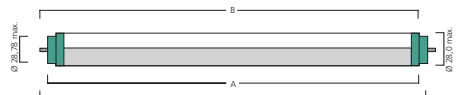

Sylvania ToLEDo SUPERIA TUBE

Glasröhre G13

Produkteigenschaften:

- T8 LED Retrofit
- Glasröhren-Konstruktion für eine überlegene Lichterfahrung
- 320° Lichtverteilung
- Sehr homogenes Licht und gute Lichtdurchlässigkeit
- Kein Verbiegen, keine Alterung, flammenresistent
- Mittlere Lebensdauer: 50.000 Stunden

Anwendungen:

- Ideal zur Beleuchtung von z.B. Parkgaragen, Lagerhallen, Korridoren

Hinweis:

- Mitgelieferter LED-Starter muss zwingend mit altem Starter ausgetauscht und eingesetzt werden; dient als Überbrückungselement; für Leuchten mit magnetischem Vorschaltgerät

LED

Art.-Nr.	Beschreibung	Farbtemperatur (K)	Lichtstrom (lm)	Energieeffizienzklasse (EEK)	VPE (St.)
ToLEDo Superia Tube					
0027350	ToLEDo Superia Tube 10W 830 600mm	3000K	1200 lm	A+	6
0027356	ToLEDo Superia Tube 20,5W 830 1200mm	3000K	2450 lm	A+	6
0027359	ToLEDo Superia Tube 24,5W 830 1500mm	3000K	3000 lm	A+	6
0027351	ToLEDo Superia Tube 10W 840 600mm	4000K	1250 lm	A+	6
0027357	ToLEDo Superia Tube 20,5W 840 1200mm	4000K	2650 lm	A+	6
0027360	ToLEDo Superia Tube 24,5W 840 1500mm	4000K	3200 lm	A+	6
0027352	ToLEDo Superia Tube 10W 865 600mm	6500K	1250 lm	A+	6
0027358	ToLEDo Superia Tube 20,5W 865 1200mm	6500K	2650 lm	A+	6
0027361	ToLEDo Superia Tube 24,5W 865 1500mm	6500K	3200 lm	A+	6

T8	10W	20,5W	24,5W
L	600	1200	1500
D	28	28	28