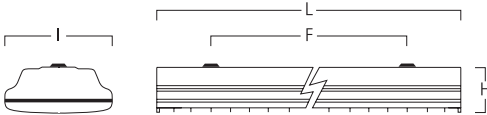

Sylvania Sylmaster T8

Wandfluter

- Asymmetrischer Reflektor
- Blendarm
- Hohe Lichtleistung
- Gleichmäßige Wandausleuchtung

Sylmaster T8

Art.-Nr.	Artikelbeschreibung	EKK Leuchte	Bruttopreis
0055097	Sylmaster Wandfluter T8 1x36W EVG 5-pol. Kl. weiss	A++ A+ A	83,45 €
0055098	Sylmaster Wandfluter T8 1x58W EVG 5-pol. Kl. weiss	A++ A+ A	83,45 €
0055250	Sylmaster Wandfluter T8 1x36W VVG PC 3-pol. Kl. weiss	A++ A+ A	73,15 €

ABMESSUNGEN (MM)

Lampe	L	I	H	F	Max. Gewicht (kg)
1x36	1250	202	85	1000	4.2
1x58	1550	202	85	1000	5.2

1x36W

Luxline Plus