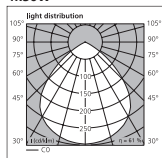

Sylvania Sylmaster T8

Raster mit profilierten Querlamellen

- Klassische Leuchte für Decken- und Wandanbau; Pendelmontage möglich
- Geringe Blendwirkung
- Komfortables Licht
- Versionen mit 3 Stunden Einzelbatterie auf Anfrage

Sylmaster T8

Art.-Nr.	Artikelbeschreibung	EK Leuchte	Bruttopreis
0055087	Sylmaster Raster profiliert T8 1x58W EVG 5-pol. Kl. weiss	A++ A+ A	89,60 €
0055094	Sylmaster Raster profiliert T8 2x36W EVG 5-pol. Kl. weiss	A++ A+ A	83,45 €
0055088	Sylmaster Raster profiliert T8 2x58W EVG 5-pol. Kl. weiss	A++ A+ A	89,60 €
0055131	Sylmaster Raster profiliert T8 1x36W VVG NC&PC 5-pol. Kl. weiss	A++ A+ A	68,00 €
0055132	Sylmaster Raster profiliert T8 2x36W VVG NC&PC 5-pol. Kl. weiss	A++ A+ A	78,30 €
0055134	Sylmaster Raster profiliert T8 2x58W VVG NC&PC 5-pol. Kl. weiss	A++ A+ A	94,75 €

ABMESSUNGEN (MM)

Lampe	L	I	H	F	Max. Gewicht (kg)
1x36	1250	202	85	1000	4.2
1x58	1550	202	85	1000	5.2
2x36	1250	202	85	1000	5.7
2x58	1550	202	85	1000	7.1

1x36W

Luxline Plus