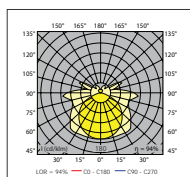

LICHTTECHNISCHE DATEN

1 x 49W T5