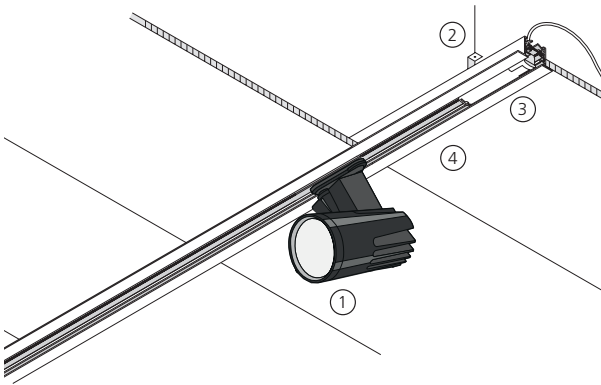

- 1 Beacon Muse LED
- 2 Einbau-Halterung
- 3 Universaleinspeisung
- 4 Einbau-Schieneneinheit

Concord Lytespan 1

Einkreis-Schienensystem

- 16 Gerade-Verbinder
- 17 Doppelseilabhängung
(nur mechanisch)
- 18 L-Verbinder
- 19 Einkreispendeladapter