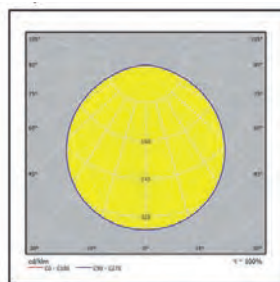

Lumiance Nephos LED

Dekorative LED-Pendelleuchten

- Dekorative 24W High-End-LED-Pendelleuchte mit modernem, geschwungenem Design
- Erhältlich in Hochglanz Schwarz und Hochglanz Weiß, passend sowohl für hell erleuchtete Rezeptionsbereiche als auch für Lounges mit gedämpfter Beleuchtung
- Gehäuse aus Aluminium
- 600 mm Durchmesser, kann als einzelne Pendelleuchte oder in einer Gruppe verwendet werden
- Diffusor aus opalem Polycarbonat
- Erhältlich in Warmweiß (3.000 K) und Neutralweiß (4.000 K)
- Leuchtenlichtstrom bis zu 2.127lm (4.000K-Version)
- Leicht zu kürzendes Seilpendel (2m)
- Energieeffiziente Treiber, einschließlich Versionen dimmbar DALI
- Lange Lebensdauer: 50.000h L70

Nephos

Art.-Nr.	Artikelbeschreibung	EKK Leuchte	Bruttopreis
Nicht dimmbar			
3097945	Nephos 600 LED 2 24W 2.031lm 830 Hochglanz schwarz	A++ A+ A	579,00 €
3097942	Nephos 600 LED 2 24W 2.127lm 840 Hochglanz schwarz	A++ A+ A	579,00 €
DALI dimmbar			
3097944	Nephos 600 LED 2 24W 2.031lm 830 Hochglanz weiss	A++ A+ A	579,00 €
3097943	Nephos 600 LED 2 24W 2.127lm 840 Hochglanz weiss	A++ A+ A	579,00 €
3097939	Nephos 600 LED 2 24W 2.031lm 830 DALI Hochglanz schwarz	A++ A+ A	619,00 €
3097941	Nephos 600 LED 2 24W 2.127lm 840 DALI Hochglanz schwarz	A++ A+ A	619,00 €
3097940	Nephos 600 LED 2 24W 2.031lm 830 DALI Hochglanz weiss	A++ A+ A	619,00 €
3097938	Nephos 600 LED 2 24W 2.127lm 840 DALI Hochglanz weiss	A++ A+ A	619,00 €