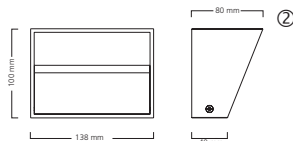

Lumina

Art.-Nr.	Artikelbeschreibung	E EK Leuchte	Bruttopreis
3039982	Lumina CUBE LED 5W 827 weiss - Abb.1	A++ A+ A	59,00 €
3039980	Lumina PULSE LED 5W 827 weiss - Abb.2	A++ A+ A	59,00 €
3039981	Lumina SYNC LED 5W 827 weiss - Abb.3	A++ A+ A	59,00 €
3039983	Lumina CURVE LED 5W 827 weiss - Abb.4	A++ A+ A	59,00 €
3039984	Lumina FLARE LED 9W 827 weiss - Abb.5	A++ A+ A	99,00 €
3039985	Lumina BLADE LED 5W 827 weiss - Abb.6	A++ A+ A	59,00 €
3039986	Lumina EDGE LED 9W 827 weiss - Abb.7	A++ A+ A	99,00 €
3039987	Lumina WAVE LED 5W 827 weiss - Abb.8	A++ A+ A	69,00 €