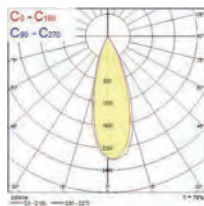

Stello Comfort LED - starr

Art.-Nr.	Artikelbeschreibung	EEK Leuchte	Bruttopreis
3079361	Stello Comfort LED 13W 830 40° CDim Refl. Alu matt	A++ A+ A	59,00 €
3079362	Stello Comfort LED 13W 840 40° CDim Refl. Alu matt SunDim	A++ A+ A	59,00 €
3079365	Stello Comfort LED 16W 920-930 40° SunDim Refl. Alu matt	A++ A+ A	91,00 €
Zubehör für Stello Comfort LED - starr			
IP44			
3079371	Reflektor Stello Comfort LED Alu matt		11,00 €
3079372	Reflektor Stello Comfort LED chrom		11,00 €
3079373	Reflektor Stello Comfort LED schwarz		11,00 €
3079374	Reflektor Stello Comfort LED gold		11,00 €
3079375	Reflektor Stello Comfort LED weiss		11,00 €
IP20			
3079376	Lochblende rund Stello Comfort LED weiss		14,00 €
3079377	Lochblende oval Stello Comfort LED weiss		14,00 €
3079378	Blende halbrund Stello Comfort LED weiss		14,00 €