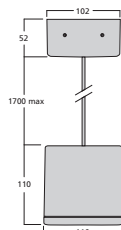

Abmessungen (mm)