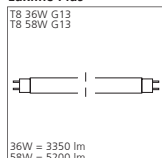

Luxline Plus