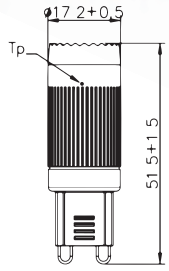

Maße (mm)

Lampe	L	D
0026851/53	300	26
0026852/54	500	26
0026856	221	26
0026857	284	26
0026855	310	38

Sylvania ToLEDo

G9

Produkteigenschaften

- Einfache Installation mit dem G9 Plug-in Sockel
- 1:1 Ersatz des Halogen G9 Leuchtmittels
- Bis zu 80% Energieeinsparung
- 15.000 Stunden mittlere Lebensdauer
- Sehr gute Lichtverteilung