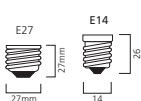

Hinweis:

- Verwendung nur in trockener Umgebung oder in geschlossenen Leuchten

Art.-Nr.	Beschreibung	Farbtemperatur (K)	Lichtstrom (lm)	Energie- effizienzklasse (EEK)	VPE (St.)	Bruttopreis (€)
Mini-Lynx Home 3U						
0035001	Mini-Lynx Home 3U 9W 827 E14	2700K	410 lm	A	10	9,55 €
0035002	Mini-Lynx Home 3U 11W 827 E27	2700K	560 lm	A	10	10,05 €
0035004	Mini-Lynx Home 3U 15W 827 E27	2700K	800 lm	A	10	10,05 €
0035006	Mini-Lynx Home 3U 20W 827 E27	2700K	1152 lm	A	10	11,09 €
0035010	Mini-Lynx Home 3U 23W 827 E27	2700K	1380 lm	A	10	11,09 €
0035003	Mini-Lynx Home 3U 11W 840 E27	4000K	550 lm	A	10	10,05 €
0035005	Mini-Lynx Home 3U 15W 840 E27	4000K	800 lm	A	10	10,05 €
0035008	Mini-Lynx Home 3U 20W 840 E27	4000K	1152 lm	A	10	11,09 €
0035011	Mini-Lynx Home 3U 23W 840 E27	4000K	1380 lm	A	10	11,09 €
Mini-Lynx Home 4U						
0035015	Mini-Lynx Home 4U 15W 865 E27	6500K	750 lm	A	10	10,05 €
0035016	Mini-Lynx Home 4U 20W 865 E27	6500K	1112 lm	A	10	11,09 €
0035017	Mini-Lynx Home 4U 23W 865 E27	6500K	1310 lm	A	10	11,09 €