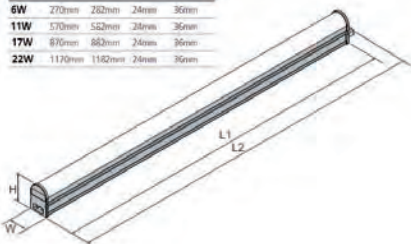

LED Pipe 1500

Art.-Nr.	Artikelbeschreibung	EKK Leuchte	Bruttopreis
0051015	LED Pipe 1.500 300mm 6W 520lm Druckschalter 830	A++ A+ A	18,85 €
0051016	LED Pipe 1.500 600mm 11W 1.000lm Druckschalter 830	A++ A+ A	21,45 €
0051017	LED Pipe 1.500 900mm 17W 1.500lm Druckschalter 830	A++ A+ A	28,20 €
0051018	LED Pipe 1.500 1.200mm 22W 2.000lm Druckschalter 830	A++ A+ A	30,60 €
0051023	LED Pipe 1.500 1.200mm 22W 2.000lm Druckschalter 830 Anschluss oben	A++ A+ A	30,60 €
0051019	LED Pipe 1.500 300mm 6W 520lm Druckschalter 840	A++ A+ A	18,85 €
0051020	LED Pipe 1.500 600mm 11W 1.000lm Druckschalter 840	A++ A+ A	21,45 €
0051021	LED Pipe 1.500 900mm 17W 1.500lm Druckschalter 840	A++ A+ A	28,20 €
0051022	LED Pipe 1.500 1.200mm 22W 2.000lm 22W Druckschalter 840	A++ A+ A	30,60 €
0051024	LED Pipe 1.500 1.200mm 22W 2.000lm Druckschalter 840 Anschluss oben	A++ A+ A	30,60 €
Zubehör			
0051008	LED Pipe Anschlusskabel 1,5m mit Schalter und Euro-Stecker		6,40 €
0051010	LED Pipe Verbindungskabel 0,3m (3 Stck)		8,00 €

Leistung	Lichtstrom (lm)
6W	520
11W	1.000
17W	1.500
22W	2.000

Type	L1	L2	W	H
6W	270mm	282mm	24mm	36mm
11W	570mm	582mm	24mm	36mm
17W	870mm	882mm	24mm	36mm
22W	1170mm	1182mm	24mm	36mm