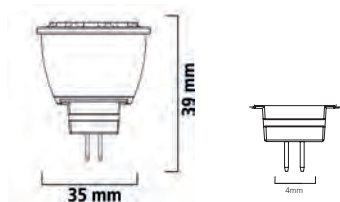

Art.-Nr.	Beschreibung	Farbtemperatur (K)	Lichtstrom / Lichtstärke (lm (90°) / cd)	Energie- effizienzklasse (EEK)	VPE (St.)
RefLED MR11 GU4					
0026409	RefLED MR11 GU4 2,5W 830 30°	3000K	185 lm / 550 cd	A++	10