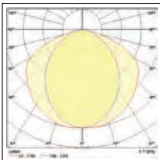

Anbau- und Pendelleuchten

ABMESSUNGEN (MM)					Max. Gewicht (kg)
Lampe	L	I	H	F	
1x28	1250	202	85	1000	5
1x35	1550	202	85	1000	5

2x28W Raster weiss

2x28W Raster seidenmatt

Sylvania Sylmaster

Zubehör

Sylmaster T8