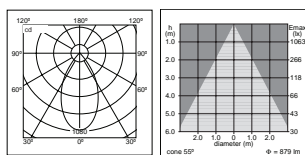

Concord Myriad LED quadratisch

Myriad compact LED Downlight quadratisch

* mit Zubehör

- LED Downlight quadratisch mit 2-teiligem Reflektor, innen silber matt, außen silber glänzend
- Bitte Rahmen als notwendiges Zubehör separat bestellen
- Mit entsprechendem Zubehör Schutzart IP44
- Einputzrahmen für deckenbündige Montage als Zubehör erhältlich
- Inklusive elektronischem Treiber
- Ausführungen mit Einzelbatterie 3h auf Anfrage, Batterie passt durch den Deckenausschnitt
- Ausführungen dimmbar über Phasenabschnitt (CDim) oder dimmbar DALI
- Lebensdauer 50.000h L70
- Farbtemperatur 2.700K oder 4.000K, 3.000K auf Anfrage
- Farbwiedergabe Ra>80
- Leuchtenlichtstrom bis zu 758lm (2.700K) bzw. 983lm (4.000K)
- Ausstrahlungswinkel 25° Spot oder 48° Flood

Myriad LED quadratisch, nur Gehäuse, Reflektor silber

Art.-Nr.	Artikelbeschreibung	EELK Leuchte	Bruttopreis
Dimmbar mit Phasen-/abschnitt-Dimmer			
2057933	Myriad LED quadrat. 15W 827 25° CDim Refl. silber Gehäuse	A++ A+ A	167,40 €
2057937	Myriad LED quadrat. 15W 827 48° CDim Refl. silber Gehäuse	A++ A+ A	167,40 €
2056280	Myriad LED quadrat. 15W 840 25° CDim Refl. silber Gehäuse	A++ A+ A	167,40 €
2056316	Myriad LED quadrat. 15W 840 48° CDim Refl. silber Gehäuse	A++ A+ A	167,40 €
DALI			
2057934	Myriad LED quadrat. 15W 827 25° DALI Refl. silber Gehäuse	A++ A+ A	221,40 €
2057938	Myriad LED quadrat. 15W 827 48° DALI Refl. silber Gehäuse	A++ A+ A	221,40 €
2056282	Myriad LED quadrat. 15W 840 25° DALI Refl. silber Gehäuse	A++ A+ A	221,40 €
2056318	Myriad LED quadrat. 15W 840 48° DALI Refl. silber Gehäuse	A++ A+ A	221,40 €

Downlights

25°

48°

Abmessungen (mm)