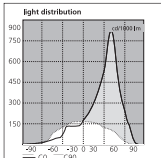

SHP-T 1000W

SHP-T

HST 1000W E40

1000W = 130000lm

HSI-THX

HIT 1000W E40
HIT 2000W E40

1000W = 81000lm
2000W = 200000lm

ABMESSUNGEN (MM)

	L	I	P1	P2	H	Gewicht (kg)
Flutlicht						
FMD 1000 AS	560	490	445	220	560	13
FMD 2000 AS	680	870	560	410	1000	30
Betriebsgeräteeinsetz						
9058350	452	153	-	-	130	11.05
9058351	452	153	-	-	130	11.05
9058352	452	153	-	-	130	15.35