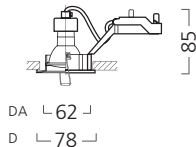

Downlights

62 Flush
Mindesteinbaumaße:
200×200×85mm

Lumiance Inset/ Instar Trend

75 Swing

- Kompakt designtes Aluminiumgehäuse
- Erhältlich in 6 Farben
- Swing, Cone oder Comfort Version
- Comfort Version mit Blendschutzring
- Einfache Installation und Lampenwechsel
- Geeignet für Halogen- und LED-Reflektorlampen