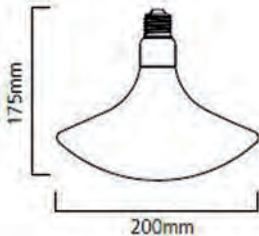

Produkteigenschaften:

- Einzigartige Designvarianten aus mundgeblasenem Glas
- LED-Chiptechnologie im Wendeldesign und Retro-Look schaffen warme, glühlampenähnliche Atmosphäre
- Licht ähnlich einer Glühlampe dank 2.000K Farbtemperatur sowie goldenem Glas
- 15.000 Stunden durchschnittliche Lebensdauer
- Dimmbar mit getesteten Dimmern

Anwendungen:

- Hotel- und Gastgewerben, Privatbereich

Art.-Nr.	Beschreibung	Farbtemperatur (K)	Lichtstrom (lm)	Energieeffizienzklasse (EEK)	VPE (St.)
ToLEDo SylCone Retro GA200					
0027117	ToLEDo SylCone Retro GA200 E27 4,5W 470lm 820 AU SL	2000K	470 lm	A++	2
ToLEDo SylCone Retro DC200					
0027118	ToLEDo SylCone Retro DC200 E27 4,5W 470lm 820 AU SL	2000K	470 lm	A++	2
ToLEDo SylCone Retro GX200					
0027119	ToLEDo SylCone Retro GX200 E27 4,5W 470lm 820 AU SL	2000K	470 lm	A++	2

0027117