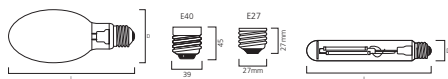

Sylvania NATRIUMDAMPFLAMPEN

SHP-S / SHP-TS TwinArc

Produkteigenschaften:

- Natriumdampflampen mit Zwei-Brenner-System
- Sofortige Wiederzündung nach Stromausfall
- Patentierte Zündhilfe für zuverlässigen Lampenstart über die gesamte Lebensdauer
- Betriebsdauer von 6 Jahren in der Straßenbeleuchtung bei einem Lichtstromerhalt von über 95% am Lebensdauerende
- Mittlere Lebensdauer: ¹ - 40.000, ² - 55.000, ³ - 20.000 Betriebsstunden

Anwendungen:

- Straßen-, Tunnel- und Industriebeleuchtung, Flughäfen

Art.-Nr.	Beschreibung	Farbtemperatur (K)	Lichtstrom (lm)	Energieeffizienzklasse (EEK)	VPE (St.)	Bruttopreis (€)
SHP-S TwinArc						
0020720	SHP-S TwinArc 35W E27 matt ¹	2050K	2000 lm	B	40	71,06 €
0020717	SHP-S TwinArc 50W E27 matt ¹	2050K	3600 lm	A	40	66,56 €
0020719	SHP-S TwinArc 70W E27 matt ²	2050K	6000 lm	A+	40	66,56 €
0020726	SHP-S TwinArc 100W E27 matt ²	2050K	9500 lm	A+	1	77,44 €
0020725	SHP-S TwinArc 100W E40 matt ²	2050K	9500 lm	A+	40	77,44 €
0020740	SHP-S TwinArc 150W E27 matt ²	2050K	15500 lm	A+	1	82,92 €
0020742	SHP-S TwinArc 250W E27 matt ²	2050K	30000 lm	A+	1	99,24 €
0020744	SHP-S TwinArc 400W E27 matt ²	2050K	52500 lm	A+	1	123,28 €
SHP-TS TwinArc						
0020712	SHP-TS TwinArc 50W E27 klar ¹	2050K	4000 lm	A	40	67,68 €
0020718	SHP-TS TwinArc 70W E27 klar ²	2050K	6500 lm	A+	40	66,56 €
0020724	SHP-TS TwinArc 100W E40 klar ²	2050K	10000 lm	A+	12	77,44 €
0020739	SHP-TS TwinArc 150W E40 klar ²	2050K	17000 lm	A+	1	82,92 €
0020741	SHP-TS TwinArc 250W E40 klar ²	2050K	32000 lm	A+	1	99,24 €
0020743	SHP-TS TwinArc 400W E40 klar ²	2050K	55000 lm	A++	12	123,28 €
0020748	SHP-TS TwinArc 1000W SBY E40 klar ³	2050K	130000 lm	A+	1	502,96 €

SHP-S	35W	50W	70W	100W	150W	250W	400W
L	165	165	165	186	227	227	292
D	72	72	72	78	91	91	122

SHP-TS	50W	70W	100W	150W	250W	400W	1000W
L	156	156	211	211	260	292	400
D	39	39	48	48	48	48	68