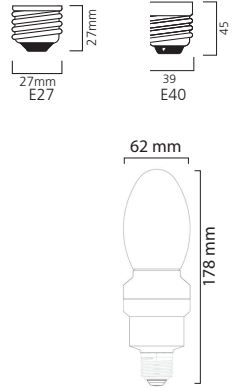

Art.-Nr.	Beschreibung	Farbtemperatur (K)	Lichtstrom (lm)	Energieeffizienzklasse (EEK)	VPE (St.)	Bruttopreis (€)
Relumina						
0020240	Relumina E27 50W	3000K	4500 lm	A	10	142,80 €
0020241	Relumina E27 80W	3000K	7500 lm	A+	10	155,04 €
0020242	Relumina E40 150W	3000K	15000 lm	A+	10	auf Anfrage