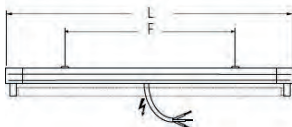

Sylfast

Art.-Nr.	Artikelbeschreibung	EEL Leuchte	Bruttopreis
0046100	Sylfast T8 1x18W EVG	A++ A+ A	31,95 €
0046101	Sylfast T8 1x36W EVG	A++ A+ A	31,95 €
0046102	Sylfast T8 1x58W EVG	A++ A+ A	32,95 €
0046103	Sylfast T8 2x18W EVG	A++ A+ A	37,10 €
0046104	Sylfast T8 2x36W EVG	A++ A+ A	37,10 €
0046105	Sylfast T8 2x58W EVG	A++ A+ A	38,10 €
0046080	Sylfast T8 1x15W VVG NC	A++ A+ A	16,50 €
0046081	Sylfast T8 1x18W VVG NC	A++ A+ A	16,50 €
0046082	Sylfast T8 1x30W VVG NC	A++ A+ A	18,55 €
0046083	Sylfast T8 1x36W VVG NC	A++ A+ A	17,50 €
0046084	Sylfast T8 1x58W VVG NC	A++ A+ A	23,70 €
0046085	Sylfast T8 2x18W VVG NC	A++ A+ A	21,65 €
0046086	Sylfast T8 2x36W VVG NC	A++ A+ A	26,80 €
0046087	Sylfast T8 2x58W VVG NC	A++ A+ A	39,15 €
0046088	Sylfast T8 1x18W VVG PC	A++ A+ A	17,50 €
0046089	Sylfast T8 1x30W VVG PC	A++ A+ A	21,65 €
0046090	Sylfast T8 1x36W VVG PC	A++ A+ A	18,55 €
0046091	Sylfast T8 1x58W VVG PC	A++ A+ A	24,70 €
0046092	Sylfast T8 2x36W VVG PC	A++ A+ A	27,80 €
0046093	Sylfast T8 2x58W VVG PC	A++ A+ A	40,15 €
0046106	Sylfast T8 1x18W 1-10V	A++ A+ A	71,05 €
0046107	Sylfast T8 1x36W 1-10V	A++ A+ A	84,45 €
0046108	Sylfast T8 1x58W 1-10V	A++ A+ A	91,65 €
0046109	Sylfast T8 2x36W 1-10V	A++ A+ A	87,55 €

LAMPEN	L	I	H	F
1x15	417	51	74	340
1x18	617	51	74	455
1x30	925	51	74	600
1x36	1227	51	74	800
1x58	1527	51	74	800
2x18	617	102	80	455
2x36	1227	102	80	800
2x58	1527	102	80	800