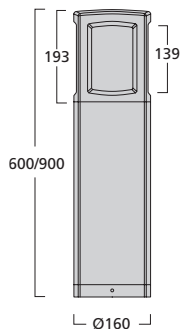

Sylvania Onground 3

Pollerleuchte

- Geeignet für Metalldampflampen 35W G12, Kompaktleuchtstofflampen TC-D 26W oder E27 max. 60W
- Ausstrahlwinkel symmetrisch in 4 Segmenten
- Gehäuse aus Alu-Druckguss
- Voll integriertes Betriebsgerät VVG (außer E27)
- Verfügbar in 900mm
- Bodenmontageplatte im Lieferumfang enthalten

Onground 3

Art.-Nr.	Artikelbeschreibung	EEK Leuchte	Bruttopreis
0049430	Onground 3-900 E27 60W	A++ A+ A	229,95 €
0049439	Onground 3-900 TC-D 26W G24d-3	A++ A+ A	287,70 €
0049433	Onground 3-900 HIT-CE 35W G12 VVG	A++ A+ A B C	304,50 €
0049405	Erdanker Onground 1+3		9,95 €