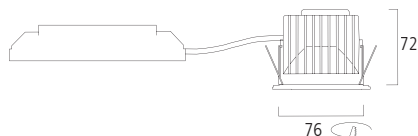

Concord Myriad LED rund IP65

LED Downlight

- Energieeffizientes LED Downlight IP65
- Lieferung inklusive LED-Betriebsgerät
- Leuchtenlichtstrom von ca. 1.000lm bei einer Systemleistung von 15W
- Hoher Farbwiedergabeindex bei 3000K und 4000K (Ra = 85)
- Neuer, kompletter Einputzzubehörring für saubere Kanten und nahtlose Übergänge
- Zubehör passt nicht auf IP65 Version

Myriad V LED IP65 weiss

Art.-Nr.	Artikelbeschreibung	EEK Leuchte	Bruttopreis
Dimmbar mit Phasen-/abschnitt-Dimmer			
2049525	Myriad LED rund 15W 830 30° CDim Refl. silber Ring weiss IP65	A++ A+ A	178,55 €
2049529	Myriad LED rund 15W 840 30° CDim Refl. silber Ring weiss IP65	A++ A+ A	178,55 €
DALI			
2049537	Myriad LED rund 15W 830 30° DALI Refl. silber Ring weiss IP65	A++ A+ A	209,55 €
2049541	Myriad LED rund 15W 840 30° DALI Refl. silber Ring weiss IP65	A++ A+ A	209,55 €