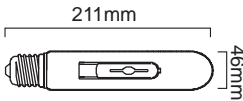

Anwendungen:

- Straßenbeleuchtung und Anstrahlungen;
  als Ersatz für gelbleuchtende
  Natriumdampf-Hochdrucklampen

Art.-Nr.	Beschreibung	Farbtemperatur (K)	Lichtstrom (lm)	Energie- effizienzklasse (EEK)	VPE (St.)	Bruttopreis (€)
CMI-TT Superia						
0020379	CMI-TT Superia 50W WDL/UVS E27	3300K	5000 lm	A+	1	89,96 €
0020380	CMI-TT Superia 70W WDL/UVS E27	3200K	7400 lm	A+	1	89,96 €
0020381	CMI-TT Superia 100W WDL/UVS E40	3000K	10800 lm	A+	1	97,24 €
0020382	CMI-TT Superia 150W WDL/UVS E40	3300K	15000 lm	A+	1	97,24 €