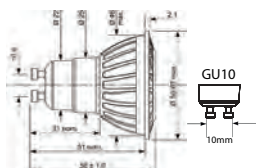

Art.-Nr.	Beschreibung	Farbtemperatur (K)	Lichtstrom / Lichtstärke (lm (90°) / cd)	Energieeffizienzklasse (EEK)	VPE (St.)
RefLED Superia ES50 GU10 380lm					
0026620	RefLED Superia ES50 GU10 5,5W 827 25°	2700K	380 lm / 1375 cd	A+	15
0026621	RefLED Superia ES50 GU10 5,5W 827 40°	2700K	380 lm / 700 cd	A+	15
0026622	RefLED Superia ES50 GU10 5,5W 830 25°	3000K	400 lm / 1450 cd	A+	15
0026623	RefLED Superia ES50 GU10 5,5W 830 40°	3000K	400 lm / 730 cd	A+	15
0026624	RefLED Superia ES50 GU10 5,5W 840 25°	4000K	420 lm / 1525 cd	A+	15
0026625	RefLED Superia ES50 GU10 5,5W 840 40°	4000K	420 lm / 775 cd	A+	15
RefLED Superia ES50 GU10 380lm dimmbar					
0026639	RefLED Superia ES50 GU10 6,0W 827 25°	2700K	380 lm / 1375 cd	A+	15
0026640	RefLED Superia ES50 GU10 6,0W 827 40°	2700K	380 lm / 700 cd	A+	15
0026641	RefLED Superia ES50 GU10 6,0W 830 25°	3000K	400 lm / 1450 cd	A+	15
0026642	RefLED Superia ES50 GU10 6,0W 830 40°	3000K	400 lm / 730 cd	A+	15
0026644	RefLED Superia ES50 GU10 6,0W 840 25°	4000K	420 lm / 1525 cd	A+	15
0026645	RefLED Superia ES50 GU10 6,0W 840 40°	4000K	420 lm / 775 cd	A+	15
RefLED Superia ES50 GU10 500lm dimmbar					
0026654	RefLED Superia ES50 GU10 6,5W 827 25°	2700K	500 lm / 1900 cd	A+	15
0026655	RefLED Superia ES50 GU10 6,5W 827 40°	2700K	500 lm / 1050 cd	A+	15
0026656	RefLED Superia ES50 GU10 6,5W 830 25°	3000K	525 lm / 2000 cd	A+	15
0026657	RefLED Superia ES50 GU10 6,5W 830 40°	3000K	525 lm / 1100 cd	A+	15
0026659	RefLED Superia ES50 GU10 6,5W 840 25°	4000K	550 lm / 2100 cd	A+	15
0026660	RefLED Superia ES50 GU10 6,5W 840 40°	4000K	550 lm / 1150 cd	A+	15