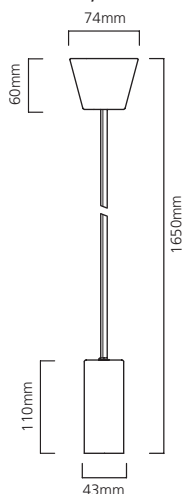

0043306

0043310, 0043311,
0043312, 0043313