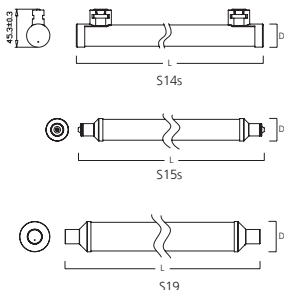

Anwendungen:

- Einfache Nachrüst-Lösung für Bad- und Küchenarmaturen

Art.-Nr.	Beschreibung	Farbtemperatur (K)	Lichtstrom (lm)	Energieeffizienzklasse (EEK)	VPE (St.)
ToLEDo Striplight S14s					
0026851	ToLEDo Striplight S14s 300mm 3,5W 827	2700K	280 lm	A+	6
0026852	ToLEDo Striplight S14s 500mm 5,0W 827	2700K	420 lm	A+	6
ToLEDo Striplight S14d					
0026853	ToLEDo Striplight S14d 300mm 3,5W 827	2700K	280 lm	A+	6
0026854	ToLEDo Striplight S14d 500mm 5,0W 827	2700K	420 lm	A+	6
ToLEDo Striplight S15s					
0026856	ToLEDo Striplight S15s 221mm 3,5W 827	2700K	280 lm	A+	6
0026857	ToLEDo Striplight S15s 284mm 3,5W 827	2700K	280 lm	A+	6
ToLEDo Striplight S19					
0026855	ToLEDo Striplight S19 309mm 6,0W 827	2700K	530 lm	A+	6