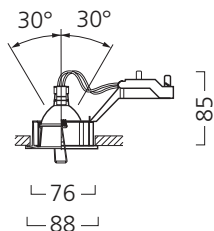

Lumiance Inset/ Instar Trend

75 Cone

- Kompaktes Design
- Leuchtmittel nach hinten versetzt
- Erhältlich in diversen Farbvarianten
- Einfache Installation und Lampenwechsel
- Geeignet für Halogen- und LED-Reflektorlampen

75 Cone

Art.-Nr.	Artikelbeschreibung	E EK Leuchte	Bruttopreis
3078700	Instar Trend 75 Cone QR-CBC51 50W weiss	A+ A B C	15,00 €
3078710	Instar Trend 75 Cone QR-CBC51 50W Stahl geb.	A+ A B C	15,00 €

Für einfache Installation in isolierten Zwischendecken sind Einbaugehäuse erhältlich

75 cone
Mindesteinbaumaße:
200×200×140mm

200×200×85mm

Superia 50

QR-CB51 50W GU/GX5.3

50W = 950 lm

Hi-Spot E550

QPAR51 50W GU10

50W = 525 lm