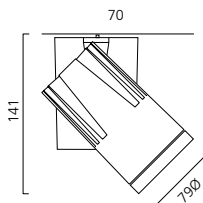

Concord Beacon Muse LED 26W

LED Strahler dimmbar

- Stufenlos justierbarer Ausstrahlwinkel auf Basis von Linsen
- Der Ausstrahlwinkel von 65° kann mittels der Linse bis auf 10° eingestellt werden
- Modernstes Kühlrippen-Design
- Farbwiedergabe Ra 97 (3000K) bzw. Ra 95 (4000K)
- Dimmbar mit Phasenabschnittsdimmer (CDim), integriertem Dimmer (IDim) 0-100% oder DALI dimmbar
- Lange Lebensdauer 50.000 Stunden, fit and forget
- Ausführungen mit Adapter für 1-Phasenstromschienen auf Anfrage

Muse 26W

Art.-Nr.	Artikelbeschreibung	EEK Leuchte	Bruttopreis
CDim			
2052849	Beacon Muse LED LS3 26W 930 CDim weiss	A++ A+ A	532,40 €
2052850	Beacon Muse LED LS3 26W 930 CDim silber	A++ A+ A	532,40 €
2052851	Beacon Muse LED LS3 26W 930 CDim schwarz	A++ A+ A	532,40 €
IDim			
2052852	Beacon Muse LED LS3 26W 940 CDim weiss	A++ A+ A	532,40 €
2052853	Beacon Muse LED LS3 26W 940 CDim silber	A++ A+ A	532,40 €
2052854	Beacon Muse LED LS3 26W 940 CDim schwarz	A++ A+ A	532,40 €
DALI			
2052934	Beacon Muse LED 26W 930 DALI weiss	A++ A+ A	664,40 €
2052935	Beacon Muse LED 26W 930 DALI silber	A++ A+ A	664,40 €
2052936	Beacon Muse LED 26W 930 DALI schwarz	A++ A+ A	664,40 €
2052937	Beacon Muse LED 26W 940 DALI weiss	A++ A+ A	664,40 €
2052938	Beacon Muse LED 26W 940 DALI silber	A++ A+ A	664,40 €
2052939	Beacon Muse LED 26W 940 DALI schwarz	A++ A+ A	664,40 €
Zubehör			
2049498	Farbfilter (rot, gelb und blau)		18,55 €
2047193	Beacon Skulpturenlinse		24,00 €
2052940	Blendschutzklappe		22,00 €

LS3: Mit Universal-Adapter für 3-Phasenstromschienen