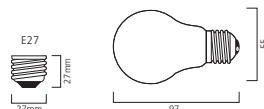

Sylvania CLASSIC ECO

A55

Produkteigenschaften:

- Halogenlampe in Glühlampenform, 1:1 Austausch mit Standard Glühlampe
- Funkelndes Licht mit exzellenter Farbwiedergabe: Ra 100
- 100% dimmbar
- Mittlere Lebensdauer: 2.000 Betriebsstunden

Anwendungen:

- Gewerbliche und private Beleuchtung

Alternativen:

- ToLEDo Retro A60

Art.-Nr.	Beschreibung	Farbtemperatur (K)	Lichtstrom (lm)	Energieeffizienzklasse (EEK)	VPE (St.)	Bruttopreis (€)
Classic Eco A55						
0023840	Classic Eco A55 18W E27 240V	2800K	205 lm	D	10	4,03 €
0023481	Classic Eco A55 28W E27 240V	2800K	370 lm	D	10	4,03 €
0023767	Classic Eco A55 42W E27 240V	2800K	625 lm	D	10	4,03 €
0023134	Classic Eco A55 53W E27 240V	2800K	845 lm	D	10	4,03 €
0023138	Classic Eco A55 70W E27 240V	2800K	1190 lm	D	10	4,23 €

Kerze

Produkteigenschaften:

- Halogenlampe in Kerzenform, 1:1 Austausch mit Standard Kerzenlampe
- Geringere Wärmeentwicklung als Standard Kerzenlampen
- Mittlere Lebensdauer: 2.000 Betriebsstunden

Anwendungen:

- Klassisch nachempfundene Leuchten, z.B. Kronleuchter
- Gewerbliche und private Beleuchtungszwecke

Alternativen:

- ToLEDo Retro Kerze

Art.-Nr.	Beschreibung	Farbtemperatur (K)	Lichtstrom (lm)	Energieeffizienzklasse (EEK)	VPE (St.)	Bruttopreis (€)
Classic Eco Kerze						
0023844	Classic Eco Kerze 18W E14 240V	2800K	205 lm	D	10	4,23 €
0023484	Classic Eco Kerze 28W E14 240V	2800K	370 lm	D	10	4,23 €
0023772	Classic Eco Kerze 42W E14 240V	2800K	625 lm	D	10	4,97 €
0023845	Classic Eco Kerze 18W E27 240V	2800K	205 lm	D	10	4,23 €
0023482	Classic Eco Kerze 28W E27 240V	2800K	370 lm	D	10	4,23 €
0023773	Classic Eco Kerze 42W E27 240V	2800K	625 lm	D	10	4,97 €