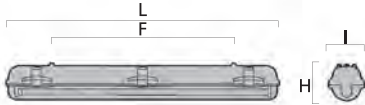

Sylvania Sylproof Superia

Polycarbonat RAPID T8

Sylproof Superia

Art.-Nr.	Artikelbeschreibung	EEK Leuchte	EEK Lampe	Bruttopreis
0056155	Sylproof Superia PC T8 1x36W EVG IP65 Rapid einseitig +LM 840	A++ A+ A	A	66,95 €
0056157	Sylproof Superia PC T8 2x36W EVG IP65 Rapid einseitig +LM 840	A++ A+ A	A	74,15 €
0056158	Sylproof Superia PC T8 2x58W EVG IP65 Rapid einseitig +LM 840	A++ A+ A	A	81,35 €
0056159	Sylproof Superia PC T8 1x36W EVG IP65 Rapid beids. DV 3x1.5mm² +LM 840	A++ A+ A	A	78,30 €
0056160	Sylproof Superia PC T8 1x58W EVG IP65 Rapid beids. DV 3x1.5mm² +LM 840	A++ A+ A	A	81,35 €
0056161	Sylproof Superia PC T8 2x36W EVG IP65 Rapid beids. DV 3x2.5mm² +LM 840	A++ A+ A	A	87,55 €
0056162	Sylproof Superia PC T8 2x58W EVG IP65 Rapid beids. DV 3x2.5mm² +LM 840	A++ A+ A	A	94,75 €