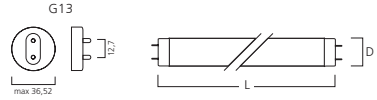

Art.-Nr.	Beschreibung	Farbtemperatur (K)	Lichtstrom (lm)	Energieeffizienzklasse (EEK)	VPE (St.)	Bruttopreis (€)
T12 IRS						
0000424	T12 F 20W 129 IRS	3000K	1200 lm	B	25	24,61 €
0000431	T12 F 40W 129 IRS	3000K	3000 lm	A	25	24,61 €
0000423	T12 F 20W 133 IRS	4300K	1200 lm	B	25	24,61 €
0000430	T12 F 40W 133 IRS	4300K	3000 lm	A	25	24,61 €
0000438	T12 F 65W 133 IRS	4300K	4800 lm	A	25	24,61 €

Leuchtstofflampen