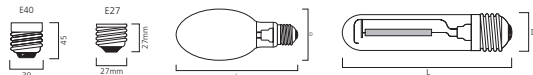

Anwendungen:

- Straßen-, Tunnel- und Industriebeleuchtung

Art.-Nr.	Beschreibung	Farbtemperatur (K)	Lichtstrom (lm)	Energieeffizienzklasse (EEK)	VPE (St.)	Bruttopreis (€)
SHP Basic Plus						
0020841	SHP Basic Plus 70W E27 matt	2000K	6040 lm	A	12	24,60 €
0020839	SHP Basic Plus 100W E40 matt	2000K	9500 lm	A	12	26,48 €
0020842	SHP Basic Plus 150W E40 matt	2000K	16000 lm	A+	12	28,16 €
0020843	SHP Basic Plus 250W E40 matt	2000K	29000 lm	A+	12	32,24 €
0020844	SHP Basic Plus 400W E40 matt	2000K	51300 lm	A+	12	38,28 €
SHP-T Basic Plus						
0020846	SHP-T Basic Plus 70W E27 klar	2000K	6500 lm	A+	40	22,20 €
0020838	SHP-T Basic Plus 100W E40 klar	2000K	10000 lm	A+	12	23,76 €
0020847	SHP-T Basic Plus 150W E40 klar	2000K	17000 lm	A+	12	25,32 €
0020848	SHP-T Basic Plus 250W E40 klar	2000K	33000 lm	A+	12	28,16 €
0020849	SHP-T Basic Plus 400W E40 klar	2000K	55000 lm	A+	12	32,24 €

SHP	70W	100W	150W	250W	400W
L	165	178	227	227	292
D	72	78	91	91	122

SHP-T	70W	100W	150W	250W	400W
L	156	211	211	260	292
D	39	48	48	48	48