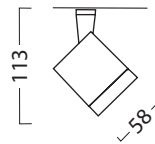

Hi-Spot E550

QPAR30 100W

QPAR30 100W

Hi-Spot 95

Lumiance Optimo Large LED

LED Stromeisenstrahler

- Leuchtmittel LED – fest eingebaut
- Nicht dimmbar
- Gehäuse aus Aluminium-Druckguss und Kunststoff, mit Kühlrippen
- Lichtfarbe 3.000K oder 4.000K
- Binning innerhalb von 3 MacAdam Ellipsen
- Farbwiedergabe Ra >80
- Ausstrahlungswinkel 36°
- Systemleistung 36W
- Effizienz 76lm/W (3.000K) oder 79lm/W (4.000K)
- Lebensdauer 50.000h L70
- Netto-Lichtstrom 2.719lm (3.000K) oder 2.832lm (4.000K)
- Ausführungen mit Adapter für 1-Phasenstromschienen auf Anfrage
- Ausführungen in Sonderfarben und allen RAL-Farben auf Anfrage möglich