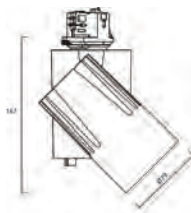

Concord Beacon Tune LED

LED Stromschienenstrahler

- Tuneable white LED-Strahler von kühlen 4.300K bis hin zum warmen 2.100K
- Stufenloses On-Board Dimmen 100-0%
- Zwei individuell einstellbare On-Board Potentiometer - für Einheitlichkeit und Genauigkeit
- Ausstrahlungswinkel: Spot (26°) oder Flood (42°)
- Hoher Farbwiedergabeindex: Ra90
- IR-/UV-freie Lichtquelle ohne Wärmeabstrahlung
- Lange Lebensdauer: 50.000 Stunden L70

Beacon Tune LED Spot

Art.-Nr.	Artikelbeschreibung	EEL Leuchte	Bruttopreis
2059061	Beacon TUNE LED LS3 23W TW 26° IDim weiß	A++ A+A	589,00 €
2059062	Beacon TUNE LED LS3 23W TW 26° IDim schwarz	A++ A+A	589,00 €

Beacon Tune LED Flood

2059063	Beacon TUNE LED LS3 23W TW 42° IDim weiß	A++ A+A	589,00 €
2059064	Beacon TUNE LED LS3 23W TW 42° IDim schwarz	A++ A+A	589,00 €

LS3: Mit Universal-Adapter für 3-Phasenstromschienen

26° mediumstrahlend 42° breitstrahlend