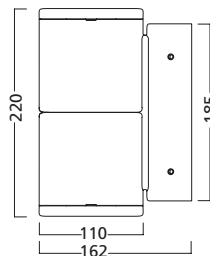

InVerto Direkt/ Indirekt

Art.-Nr.	Artikelbeschreibung	EKK Leuchte	Bruttopreis
Nicht dimmbar			
3080097	InVerto Dir./Indir. LED 31W 3130lm 830 40° schwarz	A++ A+ A	344,00 €
3080098	InVerto Dir./Indir. LED 31W 3130lm 830 40° weiss	A++ A+ A	344,00 €
3080099	InVerto Dir./Indir. LED 31W 3130lm 830 40° silber	A++ A+ A	344,00 €
3090200	InVerto Dir./Indir. LED 31W 3130lm 830 40° rostbraun	A++ A+ A	344,00 €
Dimmbar 1-10V			
3080037	InVerto Dir./Indir. LED 31W 3233lm 840 40° schwarz	A++ A+ A	344,00 €
3080038	InVerto Dir./Indir. LED 31W 3233lm 840 40° weiss	A++ A+ A	344,00 €
3080039	InVerto Dir./Indir. LED 31W 3233lm 840 40° silber	A++ A+ A	344,00 €
3070040	InVerto Dir./Indir. LED 31W 3233lm 840 40° rostbraun	A++ A+ A	344,00 €
Zubehör			
3090145	InVerto Kit Spot 10°		34,00 €
2656510	InVerto Kit Spot asymmetrisch		59,00 €
3090146	InVerto Farbfolie blau (6x)		19,00 €
3090147	InVerto Farbfolie rot (6x)		19,00 €
3090148	InVerto Farbfolie grün (6x)		19,00 €