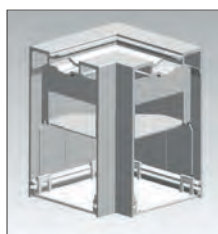

Verbinder L randlos
vertikal

Verbinder L randlos
horizontal 90°

Verbinder L mit Rand
horizontal 90°

Lumiance DeltaWing

Anbau- und Pendelleuchte IP44

- Stabiles Stahlblechgehäuse mit seitlichem Lichtaustritt
- Geeignet für Anbau oder abgehängte Montage mit Zubehör (muss separat bestellt werden)
- PC Abdeckwanne für hohe Effizienz und optimale Lichtlenkung
- Version mit integriertem Funksensor "Microwave" unter der Abdeckwanne
- Lieferung inkl. Leuchtmittel 840 (830 auf Anfrage)
- Einzelbatterie 3h auf Anfrage