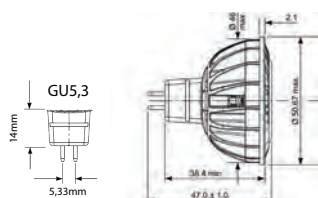

Art.-Nr.	Beschreibung	Farbtemperatur (K)	Lichtstrom / Lichtstärke (lm (90°) / cd)	Energieeffizienzklasse (EEK)	VPE (St.)
RefLED Superia MR16 GU5,3 345lm					
0026341	RefLED Superia MR16 GU5,3 7,0W 827 40°	2700K	345 lm / 600 cd	A	15
0026306	RefLED Superia MR16 GU5,3 7,0W 830 25°	3000K	345 lm / 1200 cd	A	15
0026340	RefLED Superia MR16 GU5,3 7,0W 830 40°	3000K	345 lm / 600 cd	A	15
0026351	RefLED Superia MR16 GU5,3 7,0W 840 40°	4000K	345 lm / 600 cd	A	15
RefLED Superia MR16 GU5,3 460lm					
0026352	RefLED Superia MR16 GU5,3 7,0W 827 25°	2700K	460 lm / 1800 cd	A	15
0026350	RefLED Superia MR16 GU5,3 7,0W 827 40°	2700K	460 lm / 900 cd	A	15
0026353	RefLED Superia MR16 GU5,3 7,0W 830 25°	3000K	460 lm / 1800 cd	A	15
0026342	RefLED Superia MR16 GU5,3 7,0W 830 40°	3000K	460 lm / 900 cd	A	15
0026354	RefLED Superia MR16 GU5,3 7,0W 840 40°	4000K	460 lm / 900 cd	A	15

LED