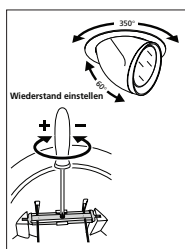

Lumiance Signo

205

- Akzent- und Allgemeinbeleuchtung für alle Arten von Verkaufsräumen
- Unterschiedliche Baugrößen und Leuchtmittel (LED oder HIT)
- Neueste Lampen- und Reflektortechnologie
- Symmetrische Lampenposition für gleichförmigen Lichtkegel
- Solides Alu-Druckgussgehäuse mit einzigartiger Möglichkeit zur Arretierung
- Rechteckiger Reflektor für eine gleichmäßige Ausleuchtung als Zubehör
- Geringe Einbautiefe, Bajonettverschluss und Schnellmontageklammern
- Lieferung bei HIT-CE ohne Betriebsgerät

SIGNO 155

Art.-Nr.	Artikelbeschreibung	EEK Leuchte	Bruttopreis
LED			
3040022	Signo 205 LED 44W 830 weiss	A++ A+A	253,00 €
3040023	Signo 205 LED 44W 830 silber	A++ A+A	253,00 €
HIT-CE			
3040025	Signo 205 LED 44W 840 weiss	A++ A+A	253,00 €
3040026	Signo 205 LED 44W 840 silber	A++ A+A	253,00 €
3000880	Signo 205 HIT-CE 20 bis 150W G12 weiss	A++ A+A B C	117,80 €
SIGNO 205 Zubehör			
3040034	Reflektor Signo 205 LED quadratisch gold	A++ A+A	25,45 €
3040035	Reflektor Signo 205 LED quadratisch silber	A++ A+A	25,45 €

Downlights