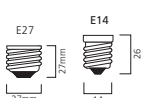

E14	8W	11W			
L	109	102			
D	44	48			
E27	8W	11W	15W	20W	23W
L	106	100	112	134	150
D	44	48	48	48	48