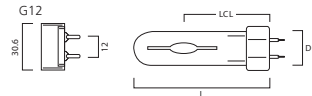

Art.-Nr.	Beschreibung	Farbtemperatur (K)	Lichtstrom (lm)	Energieeffizienzklasse (EEK)	VPE (St.)	Bruttopreis (€)
CMI-T Standard						
0020365	CMI-T 35W WDL 3000K UVS G12	3000K	3750 lm	A+	12	40,00 €
0020367	CMI-T 35W NDL 4200K UVS G12	4200K	3750 lm	A+	12	40,00 €
0020369	CMI-T 70W WDL 3000K UVS G12	3000K	6700 lm	A+	12	40,00 €
0020371	CMI-T 70W NDL 4200K UVS G12	4200K	6700 lm	A+	12	40,00 €
0020375	CMI-T 150W WDL 3000K UVS G12	3000K	13800 lm	A+	12	42,44 €
0020376	CMI-T 150W NDL 4200K UVS G12	4200K	13800 lm	A+	12	42,44 €