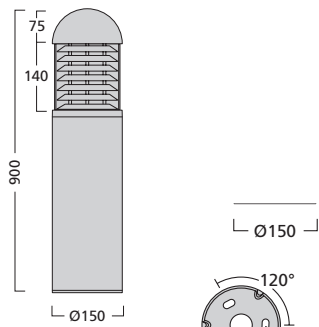

Sylvania Onground 1

Pollerleuchte

- Geeignet für Metalldampflampen 35W G12, Kompaktleuchtstofflampen TC-D 26W oder E27 max. 60W
- Ausstrahlwinkel symmetrisch 360°
- Gehäuse aus Alu-Druckguss
- Voll integriertes Betriebsgerät VVG (außer E27)
- Verfügbar in 900mm
- Bodenmontageplatte im Lieferumfang enthalten

Onground 1

Art.-Nr.	Artikelbeschreibung	EEK Leuchte	Bruttopreis
0049406	Onground 1-900 E27 60W	A++ A+ A	212,10 €
0049415	Onground 1-900 TC-D 26W G24d-3	A++ A+ A	269,85 €
0049409	Onground 1-900 HIT-CE 35W G12 VVG	A++ A+ A B C	287,70 €
0049405	Erdanker Onground 1+3		9,95 €