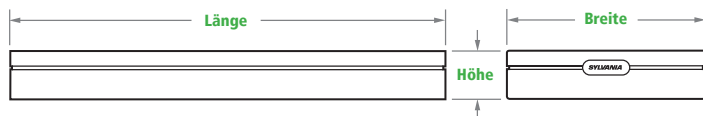

Set 1 / Set 2
fur einzelne Leuchten oder fur
Einspeisung von linear
verbundenen Leuchten

Set 3 / Set 4
fur linear verbundene Leuchten,
inkl. Durchgangsverdrahtung

Leuchte	1x28W	1x35W	1x54W	2x28W	2x35W	2x54W
Lange (mm)	1183	1483	1183	1183	1483	1183
Breite (mm)	187	187	187	187	187	187
Hohe (mm)	47	47	47	47	47	47