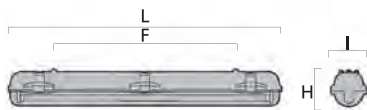

Lampe	L	I	H	F
1 x 18/14/24 – 2x14/24	662	92	99	400
1 x 36/28/54 – 2x28	1265	92	99	900
1 x 58/35/49/80 – 2x35/49	1565	92	99	930
1 x 70	1865	92	99	1026
2 x 18	662	137	99	400
2 x 36/54	1265	137	99	900
2 x 58	1565	137	99	930
2 x 70	1865	137	99	1026