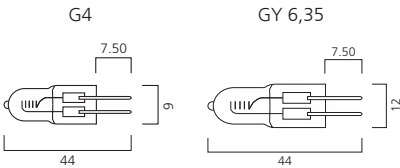

Sylvania STIFTSOCKELLAMPEN

Stiftsockel Standard

Produkteigenschaften:

- Niederdrucktechnik
- Kompakte Bauform für optimiertes Leuchtendesign
- Mittlere Lebensdauer: 2.000 Betriebsstunden

Anwendungen:

- Akzent- und Allgemeinbeleuchtung in gewerblichen und privaten Bereichen
- Strahler und kleine Einbauleuchten

Art.-Nr.	Beschreibung	Farbtemperatur (K)	Lichtstrom (lm)	Energieeffizienzklasse (EEK)	VPE (St.)	Bruttopreis (€)
Stiftsockel Standard						
0022165	Stiftsockel Standard 5W G4 12V	2800K	40 lm	C	10	2,27 €
0022241	Stiftsockel Standard 10W G4 12V	2800K	100 lm	C	10	2,27 €
0022242	Stiftsockel Standard 20W G4 12V	2800K	250 lm	D	10	2,27 €
0022246	Stiftsockel Standard 35W G4 12V	2800K	500 lm	D	10	2,27 €
0021021	Stiftsockel Standard 35W GY6,35 12V	2800K	520 lm	D	10	1,93 €
0021022	Stiftsockel Standard 50W GY6,35 12V	2800K	900 lm	C	10	1,93 €