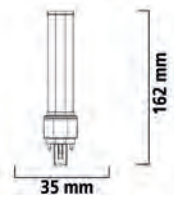

Art.-Nr.	Beschreibung	Farbtemperatur (K)	Lichtstrom (lm)	Energieeffizienzklasse (EEK)	VPE (St.)
ToLEDo G4					
0026836	ToLEDo Lynx-D G24d 10W 900lm 840	4000K	900 lm	A+	10