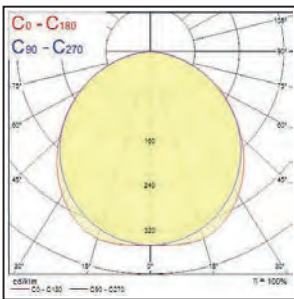

Abhängeset mit Öse

Abhängeset für direkte Deckenbefestigung

Concord Lumiance SYLVANIA

HALLENLEUCHTEN

by FEILO SYLVANIA

Hallenleuchten

Start LED Highbay

369