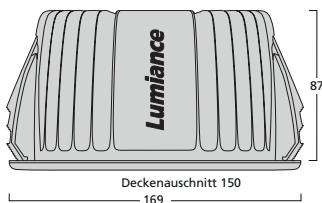

Insaver 150 II LED - Einbau

Art.-Nr.	Artikelbeschreibung	EEK Leuchte	Bruttopreis
Nicht dimmbar			
3098100	Insaver 150 LED II 17W 1650lm 830	A++ A+ A	155,00 €
3098114	Insaver 150 LED II 22W 2088lm 830	A++ A+ A	159,00 €
3098101	Insaver 150 LED II 17W 1940lm 840	A++ A+ A	155,00 €
3098115	Insaver 150 LED II 22W 2400lm 840	A++ A+ A	159,00 €
Dimmbar 1-10V			
3098102	Insaver 150 LED II 17W 1650lm 830 1-10V	A++ A+ A	159,00 €
3098116	Insaver 150 LED II 22W 2088lm 830 1-10V	A++ A+ A	163,00 €
3098103	Insaver 150 LED II 17W 1940lm 840 1-10V	A++ A+ A	159,00 €
3098117	Insaver 150 LED II 22W 2400lm 840 1-10V	A++ A+ A	163,00 €
DALI dimmbar			
3098104	Insaver 150 LED II 17W 1650lm 830 Dali	A++ A+ A	179,00 €
3098118	Insaver 150 LED II 22W 2088lm 830 Dali	A++ A+ A	183,00 €
3098105	Insaver 150 LED II 17W 1940lm 840 Dali	A++ A+ A	179,00 €
3098119	Insaver 150 LED II 22W 2400lm 840 Dali	A++ A+ A	183,00 €
Insaver 150 II LED Zubehör			
3098128	Insaver 150 LED II URG ≤19 Reflektor		36,00 €
3098129	Insaver 150 LED II Tulpenring		56,00 €
3098150	Insaver 150 LED II IP44 Abdeckung		42,00 €