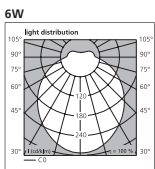

Inground rund
Mindesteinbaumaße:
Ø125x105mm

2000kg - 10 km/h