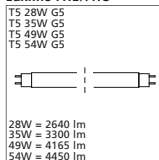

Luxline FHE/FHO