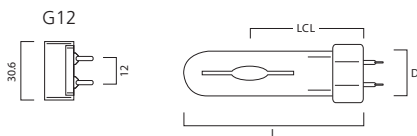

Sylvania HALOGEN-METALLDAMPFLAMPEN FÜR SPEZIALANWENDUNGEN

BriteArc

Produkteigenschaften:

- Kompakte Halogen-Metalldampflampe
- Hohe Lichtausbeute von bis zu 78lm/W
- Sehr gute Farbwiedergabe: Ra 90
- Mittlere Lebensdauer: 8.000 Betriebsstunden (70W und 150W)
  1.250 Betriebsstunden (250W)

Anwendungen:

- Bühnen-, Show- und Diskothekenbeleuchtung

Hinweis:

- Nur für geschlossene Leuchten geeignet

Art.-Nr.	Beschreibung	Farbtemperatur (K)	Lichtstrom (lm)	Energie- effizienzklasse (EEK)	VPE (St.)	Bruttopreis (€)
BriteArc						
0023982	BriteArc 70W SE T G12	6000K	5500 lm	N/A	1	105,69 €
0023978	BriteArc 150W SE T G12	6000K	10000 lm	N/A	1	131,14 €
0023814	BriteArc 250W SE T G12	5900K	18000 lm	N/A	1	166,63 €

BA SE T	70W	150W	250W
L	108	108	108
D	20	23	23