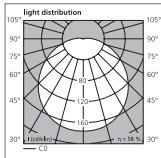

Trend-Ring

Dekor-Ring

305 Einbau
Mindesteinbaumaße:
405x405x41mm

Anbau

TC-F 24W

Lynx-F

TC-DD 28W

TC-DD