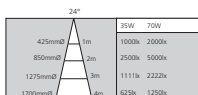

Anwendungen:

- Downlights und Strahler
- Ideal für Spezialeffekte und Akzentbeleuchtung

Hinweis:

- Nur in Verwendung mit von Sylvania freigegebenen Vorschaltgeräten

Art.-Nr.	Beschreibung	Farbtemperatur (K)	Lichtstrom / Lichtstärke (lm (90°) / cd)	Energie- effizienzklasse (EEK)	VPE (St.)	Bruttopreis (€)
BriteSpot ES111 / ESD111 Superia						
0020200	BriteSpot ES111 Superia 35W GX10 8°	3000K	1950 lm / 40000 cd	A	15	110,08 €
0020201	BriteSpot ES111 Superia 35W GX10 24°	3000K	1800 lm / 10000 cd	A	15	110,08 €
0020202	BriteSpot ES111 Superia 35W GX10 45°	3000K	1750 lm / 3500 cd	A	15	110,08 €
0020207	BriteSpot ESD111 Superia 70W GX10 24°	3000K	3850 lm / 20000 cd	A	15	187,56 €
0020208	BriteSpot ESD111 Superia 70W GX10 45°	3000K	3600 lm / 7000 cd	A	15	195,56 €