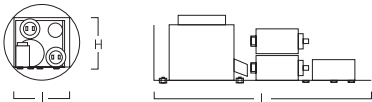

FMD 1000 AS
3 Löcher Ø10mm