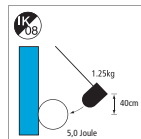

Hydroproof 2

Art.-Nr.	Artikelbeschreibung	Bruttopreis
0045276	HP 2 Edelstahl Abhänge-Clips 1-Flammig (2x)	3,40 €
0045277	HP 2 Edelstahl Abhänge-Clips 2-Flammig (2x)	3,40 €
0045278	HP 2 Edelstahl-Clips (x10)	6,80 €
0045279	HP 2 Dicht- / Unterlegscheiben Set	1,15 €
0045281	HP 2 DV 1x58 - 2x49W 5x1,5mm²	12,90 €
0045282	HP 2 DV 36/28/54W 5x2,5mm²	13,60 €
0045283	HP 2 DV 58/35/49/80W 5x2,5mm²	12,90 €
0045284	HP 2 Hochglanz Reflektor 1x28/1x36W	21,55 €
0045285	HP 2 Hochglanz Reflektor 1x35/49/58W	21,55 €
0045286	HP 2 Hochglanz Reflektor 2x35/49W	21,55 €
0045288	HP 2 Hochglanz Reflektor 2x28/2x54W	21,55 €
0045289	HP 2 Hochglanz Reflektor 2x58W	21,55 €
0045291	HP 2 Diffusor 1x36/28W HQPS	10,20 €
0045292	HP 2 Diffusor 1x58/35/49W HQPS	11,35 €
0045293	HP 2 Diffusor 2x18/14/24W HQPS	10,20 €
0045295	HP 2 Diffusor 2x58/35/49W - 1x80W HQPS	13,60 €
0045296	HP 2 Diffusor 1x18/14/24W PC	6,80 €
0045297	HP 2 Diffusor 1x36/28W PC	10,20 €
0045298	HP 2 Diffusor 1x58/35/49W PC	11,35 €
0045299	HP 2 Diffusor 2x18/14/24W PC	8,80 €
0045300	HP 2 Diffusor 2x36/28W PC	11,35 €
0045301	HP 2 Diffusor 2x58/35/49W - 1x80W PC	12,45 €

Abmessungen (mm) Gewicht (Kg)

Lampe T8	Lampe T5	L	W	H	F	Clips	Kg
1 x 18W	1x14/24W	702	102	108	500	6	1.9
1 x 36W	1x28W	1312	102	108	800	8	2.8
1 x 58W	1x35/49W	1612	102	108	1100	10	3.7
2 x 18W	2x14/24W	702	172	108	500	6	1.9
2 x 36W	1x54W / 2x28W	1312	172	108	800	8	2.8
2 x 58W	1x80W / 2x35/49W	1612	172	108	1100	10	3.7

Hydroproof PC