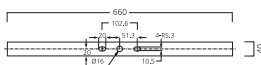

Abmessungen (mm)

Windangriffsfläche 0,11m²

Schutzgitter

SHP-TS

HST-MF 70W E27
HST-MF 150W E40

HSI-TD

HIT-DE 70W Rx7s
HIT-DE 150W Rx7s-24

Sylvania Sylveo 2