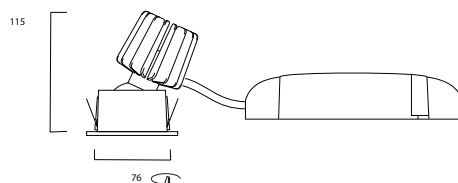

Abmessungen (mm)