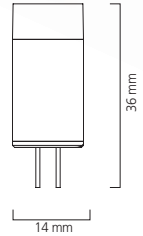

Produkteigenschaften

- 1:1 Austausch mit Stiftsockel 5W G4 Halogenlampen
- Bis zu 80% Energieeinsparung
- Mittlere Lebensdauer: 15.000 Betriebsstunden
- Sehr gute Lichtverteilung

Art.-Nr.	Beschreibung	Farbtemperatur (K)	Lichtstrom (lm)	Energieeffizienzklasse (EEK)	VPE (St.)
ToLEDo G4					
0026504	ToLEDo G4 2W 827 KL	2700K	140 lm	A+	6