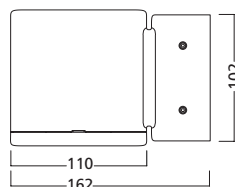

Abmessungen (mm)