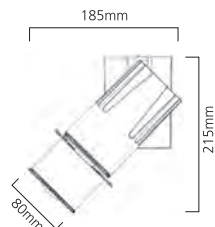

Concord Beacon Muse Frame

Frame 26W dimmbar

- Mittels vier verstellbarer Konturenschieber können kontrastreiche und eckige Größen oder Formen gestaltet werden
- Modernstes Kühlrippen-Design
- Farbwiedergabe Ra 97
- Integrierter Dimmer (iDim) 3-100%, oder DALI
- Komplette Einheit, keine Notwendigkeit für Zubehör
- Lange Lebensdauer 50.000 Stunden, fit and forget
- Ausführungen mit Adapter für 1-Phasenstromschienen auf Anfrage
- Anbau-Varianten auf Anfrage

Frame 26W

Art.-Nr.	Artikelbeschreibung	EEK Leuchte	Bruttopreis
2055177	Beacon Muse Frame LS3 LED 26W 930 iDim weiss	A++ A+ A	741,40 €
2055183	Beacon Muse Frame LS3 LED 26W 930 iDim schwarz	A++ A+ A	741,40 €
2055186	Beacon Muse Frame LS3 LED 26W 940 iDim weiss	A++ A+ A	741,40 €
DALI			
2055154	Beacon Muse Frame LED 26W 930 DALI weiss	A++ A+ A	790,90 €
2055155	Beacon Muse Frame LED 26W 930 DALI silber	A++ A+ A	790,90 €
2055156	Beacon Muse Frame LED 26W 930 DALI schwarz	A++ A+ A	790,90 €
2055157	Beacon Muse Frame LED 26W 940 DALI weiss	A++ A+ A	790,90 €
2055158	Beacon Muse Frame LED 26W 940 DALI silber	A++ A+ A	790,90 €
2055159	Beacon Muse Frame LED 26W 940 DALI schwarz	A++ A+ A	790,90 €

Strahler

LS3: Mit Universal-Adapter für 3-Phasenstromschienen