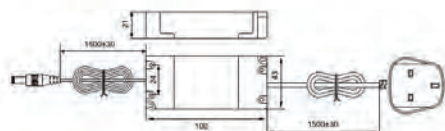

Convenio LED

Art.-Nr.	Artikelbeschreibung	EKK Leuchte	Bruttopreis
Starter Kits			
0043322	Convenio LED Linear 400mm 10W 600lm 830 Set	A++ A+A	51,95 €
0043323	Convenio LED Linear 600mm 15W 900lm 830 Set	A++ A+A	66,35 €
0043327	Convenio LED Linear Spot 400mm 8,5W 600lm 830 Set	A++ A+A	57,55 €
0043329	Convenio LED Spot 200mm 6,5W 400lm 830 Set	A++ A+A	57,55 €
Erweiterungen			
0043325	Convenio LED Linear 400mm 8W 600lm 830	A++ A+A	35,95 €
0043326	Convenio LED Linear 600mm 12W 900lm 830	A++ A+A	50,35 €
0043328	Convenio LED Linear Spot 400mm 7W 600lm 830	A++ A+A	41,55 €
0043331	Convenio LED Spot 200mm 5W 400lm 830	A++ A+A	41,55 €
Zubehör			
0043333	Convenio LED Eckverbinder flach leuchtend 2W 120lm 830	A++ A+A	16,75 €
0043334	Convenio LED Eckverbinder flach nicht-leuchtend	A++ A+A	14,35 €
0043337	Convenio LED Eckverbinder innen leuchtend 2W 120lm 830	A++ A+A	16,75 €
0043338	Convenio LED Eckverbinder außen leuchtend 2W 120lm 830	A++ A+A	16,75 €
0043335	Convenio LED Verbinder	A++ A+A	5,55 €
0043332	Convenio LED Dimmer mit Berührungssensor	A++ A+A	11,15 €
0043339	Convenio LED Treiber 12V 36W Euro-Stecker	A++ A+A	27,15 €

Type	L1	L2	D max.	D min.
10W	372mm	480mm	277mm	287mm
15W	572mm	680mm	277mm	287mm