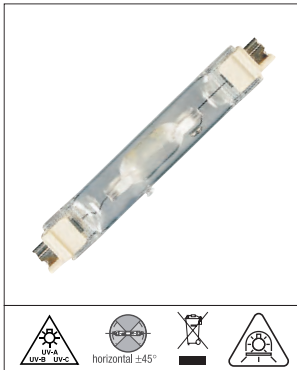

HSI-TD CoralArc

Produkteigenschaften:

- Simulation der Lichtverhältnisse in Korallenriffen durch aktinisch blaues Licht mit einer Farbtemperatur von ca. 20.000 Kelvin
- Natürliche Farbwiedergabe von Korallen
- Fördert das Wachstum von Korallen und Evertabrata (wirbellosen Tieren) durch unterstützendes Wachstum von Zooxanthelle-Algen
- Mittlere Lebensdauer: 9.000 Betriebsstunden

Anwendungen:

- Meerwasseraquarien

Hinweis:

- Lampe emittiert UV-Strahlung in einer erhöhten Konzentration; Bestrahlung von Haut und Augen vermeiden; nicht geeignet als Bräunungslampe bzw. für allgemeine Beleuchtungszwecke
- Bitte beiliegende Gebrauchsanweisung beachten

Art.-Nr.	Beschreibung	Farbtemperatur (K)	Lichtstrom (lm)	Energieeffizienzklasse (EEK)	VPE (St.)	Bruttopreis (€)

HSI-TD CoralArc

0021029	HSI-TD CoralArc 250W Fc2 klar	20000K	8000 lm	N/A	10	116,86 €

HSI-TD	250W
L	162
D	28