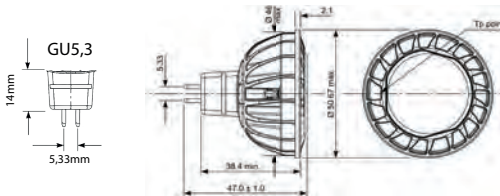

Art.-Nr.	Beschreibung	Farbtemperatur (K)	Lichtstrom / Lichtstärke (lm (90°) / cd)	Energieeffizienzklasse (EEK)	VPE (St.)
RefLED Superia MR16 GU5,3 621lm					
0026195	RefLED Superia MR16 GU5,3 8,0W 827 40°	2700K	621 lm / 930 cd	A+	15
0026196	RefLED Superia MR16 GU5,3 8,0W 830 25°	3000K	621 lm / 1700 cd	A+	15
0026197	RefLED Superia MR16 GU5,3 8,0W 830 40°	3000K	621 lm / 930 cd	A+	15
0026198	RefLED Superia MR16 GU5,3 8,0W 830 60°	3000K	621 lm / 630 cd	A+	15
0026199	RefLED Superia MR16 GU5,3 8,0W 840 40°	4000K	621 lm / 930 cd	A+	15