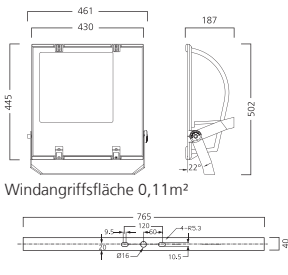

Abmessungen (mm)

HSI-TSX

250W E40
400W E40

SHP-TS

250W E40
400W E40