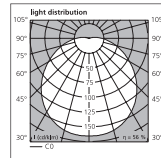

Trend-Ring

Dekor-Ring

305 Einbau
Mindesteinbaumaße:
405x405x41mm

Anbau

TC-F 24W

Lynx-F

TC-DD 28W

TC-DD