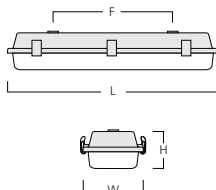

Hydroproof 2

Art.-Nr.	Artikelbeschreibung	Bruttopreis
0045276	HP 2 Edelstahl Abhänge-Clips 1-Flammig (2x)	3,40 €
0045277	HP 2 Edelstahl Abhänge-Clips 2-Flammig (2x)	3,40 €
0045278	HP 2 Edelstahl-Clips (x10)	6,80 €
0045279	HP 2 Dicht- / Unterlegscheiben Set	1,15 €
0045281	HP 2 DV 1x58 - 2x49W 5x1,5mm²	12,90 €
0045282	HP 2 DV 36/28/54W 5x2,5mm²	13,60 €
0045283	HP 2 DV 58/35/49/80W 5x2,5mm²	12,90 €
0045284	HP 2 Hochglanz Reflektor 1x28/1x36W	21,55 €
0045285	HP 2 Hochglanz Reflektor 1x35/49/58W	21,55 €
0045286	HP 2 Hochglanz Reflektor 2x35/49W	21,55 €
0045288	HP 2 Hochglanz Reflektor 2x28/2x54W	21,55 €
0045289	HP 2 Hochglanz Reflektor 2x58W	21,55 €
0045291	HP 2 Diffusor 1x36/28W HQPS	10,20 €
0045292	HP 2 Diffusor 1x58/35/49W HQPS	11,35 €
0045293	HP 2 Diffusor 2x18/14/24W HQPS	10,20 €
0045295	HP 2 Diffusor 2x58/35/49W - 1x80W HQPS	13,60 €
0045296	HP 2 Diffusor 1x18/14/24W PC	6,80 €
0045297	HP 2 Diffusor 1x36/28W PC	10,20 €
0045298	HP 2 Diffusor 1x58/35/49W PC	11,35 €
0045299	HP 2 Diffusor 2x18/14/24W PC	8,80 €
0045300	HP 2 Diffusor 2x36/28W PC	11,35 €
0045301	HP 2 Diffusor 2x58/35/49W - 1x80W PC	12,45 €

Abmessungen (mm) Gewicht (Kg)

Lampe T8	Lampe T5	L	W	H	F	Clips	Kg
1 x 18W	1x14/24W	702	102	108	500	6	1.9
1 x 36W	1x28W	1312	102	108	800	8	2.8
1 x 58W	1x35/49W	1612	102	108	1100	10	3.7
2 x 18W	2x14/24W	702	172	108	500	6	1.9
2 x 36W	1x54W / 2x28W	1312	172	108	800	8	2.8
2 x 58W	1x80W / 2x35/49W	1612	172	108	1100	10	3.7

Hydroproof PC