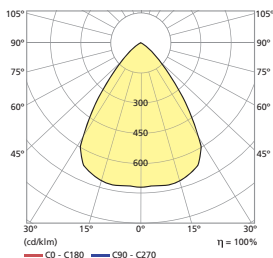

Insaver 150 II LED - Einbau

Art.-Nr.	Artikelbeschreibung	EEK Leuchte	Bruttopreis
Nicht dimmbar			
3098100	Insaver 150 LED II 17W 1650lm 830	A++ A+ A	155,00 €
3098114	Insaver 150 LED II 22W 2088lm 830	A++ A+ A	159,00 €
3098101	Insaver 150 LED II 17W 1940lm 840	A++ A+ A	155,00 €
3098115	Insaver 150 LED II 22W 2400lm 840	A++ A+ A	159,00 €
Dimmbar 1-10V			
3098102	Insaver 150 LED II 17W 1650lm 830 1-10V	A++ A+ A	159,00 €
3098116	Insaver 150 LED II 22W 2088lm 830 1-10V	A++ A+ A	163,00 €
3098103	Insaver 150 LED II 17W 1940lm 840 1-10V	A++ A+ A	159,00 €
3098117	Insaver 150 LED II 22W 2400lm 840 1-10V	A++ A+ A	163,00 €
DALI dimmbar			
3098104	Insaver 150 LED II 17W 1650lm 830 Dali	A++ A+ A	179,00 €
3098118	Insaver 150 LED II 22W 2088lm 830 Dali	A++ A+ A	183,00 €
3098105	Insaver 150 LED II 17W 1940lm 840 Dali	A++ A+ A	179,00 €
3098119	Insaver 150 LED II 22W 2400lm 840 Dali	A++ A+ A	183,00 €
Insaver 150 II LED Zubehör			
3098128	Insaver 150 LED II URG ≤19 Reflektor		36,00 €
3098129	Insaver 150 LED II Tulpenring		56,00 €
3098150	Insaver 150 LED II IP44 Abdeckung		42,00 €