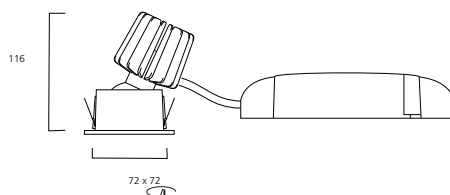

Abmessungen (mm)