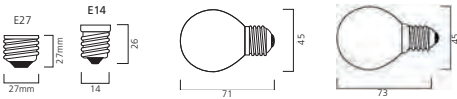

Anwendungen:

- Besonders geeignet für kleine Tisch- und Wandleuchten
- Akzent- und Allgemeinbeleuchtung in gewerblichen und privaten Bereichen

Alternativen:

- ToLEDo Retro Tropfen

Art.-Nr.	Beschreibung	Farbtemperatur (K)	Lichtstrom (lm)	Energieeffizienzklasse (EEK)	VPE (St.)	Bruttopreis (€)
Classic Eco Tropfen						
0023842	Classic Eco Tropfen 18W E14 240V	2800K	205 lm	D	10	4,03 €
0023485	Classic Eco Tropfen 28W E14 240V	2800K	370 lm	D	10	4,03 €
0023777	Classic Eco Tropfen 42W E14 240V	2800K	625 lm	D	10	4,03 €
0023843	Classic Eco Tropfen 18W E27 240V	2800K	205 lm	D	10	4,03 €
0023486	Classic Eco Tropfen 28W E27 240V	2800K	370 lm	D	10	4,03 €
0023779	Classic Eco Tropfen 42W E27 240V	2800K	625 lm	D	10	4,03 €