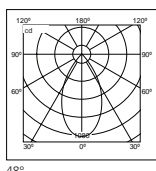

Abmessungen (mm)