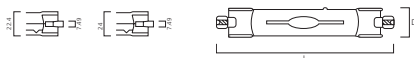

Art.-Nr.	Beschreibung	Farbtemperatur (K)	Lichtstrom (lm)	Energieeffizienzklasse (EEK)	VPE (St.)	Bruttopreis (€)
CMI-TD Superia						
0020307	CMI-TD Superia 70W WDL 3000K UVS Rx7s	3000K	7000 lm	A+	12	73,44 €
0020308	CMI-TD Superia 70W NDL 4200K UVS Rx7s	4200K	6800 lm	A+	12	73,44 €
0020309	CMI-TD Superia 150W WDL 3000K UVS Rx7s	3000K	14000 lm	A+	12	77,52 €
0020310	CMI-TD Superia 150W NDL 4200K UVS Rx7s	4200K	13000 lm	A+	12	77,52 €