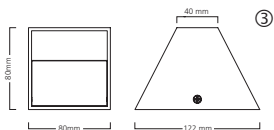

Lumina

Art.-Nr.	Artikelbeschreibung	E EK Leuchte	Bruttopreis
3039982	Lumina CUBE LED 5W 827 weiss - Abb.1	A++ A+ A	59,00 €
3039980	Lumina PULSE LED 5W 827 weiss - Abb.2	A++ A+ A	59,00 €
3039981	Lumina SYNC LED 5W 827 weiss - Abb.3	A++ A+ A	59,00 €
3039983	Lumina CURVE LED 5W 827 weiss - Abb.4	A++ A+ A	59,00 €
3039984	Lumina FLARE LED 9W 827 weiss - Abb.5	A++ A+ A	99,00 €
3039985	Lumina BLADE LED 5W 827 weiss - Abb.6	A++ A+ A	59,00 €
3039986	Lumina EDGE LED 9W 827 weiss - Abb.7	A++ A+ A	99,00 €
3039987	Lumina WAVE LED 5W 827 weiss - Abb.8	A++ A+ A	69,00 €