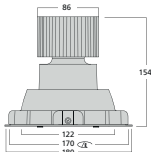

Rund - Mono HO