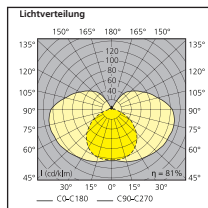

LS LED 900 15.3W 890lm