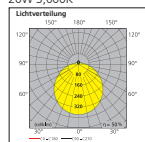

Lichttechnische Daten

Clio LED 320 HO
20W 3.000K