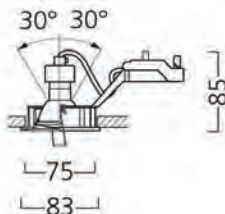

Inset Kit LED

Art.-Nr.	Artikelbeschreibung	E EK Leuchte	E EK Lampe	Bruttopreis
Nicht dimmbar IP23				
3001770	Inset Trend Swing GU10 weiss +LM LED 5W 830 40°	A++ A+ A B C	A+	24,00 €
3001771	Inset Trend Swing GU10 weiss +LM LED 5W 840 40°	A++ A+ A B C	A+	24,00 €
Nicht dimmbar IP44				
3001772	Inset Trend Swing GU10 Nickel geb. +LM LED 5W 830 40°	A++ A+ A B C	A+	24,00 €
3001773	Inset Trend Swing GU10 Nickel geb. +LM LED 5W 840 40°	A++ A+ A B C	A+	24,00 €
CDim IP23				
3001778	Inset Trend Swing GU10 CDim weiss +LM LED 5,5W 830 40°	A++ A+ A B C	A+	26,00 €
3001779	Inset Trend Swing GU10 CDim weiss +LM LED 5,5W 840 40°	A++ A+ A B C	A+	26,00 €
Nicht dimmbar IP44				
3001774	Inset Trend Swing GU10 weiss +LM LED 5W 830 40° IP44	A++ A+ A B C	A+	28,00 €
3001775	Inset Trend Swing GU10 weiss +LM LED 5W 840 40° IP44	A++ A+ A B C	A+	28,00 €

Inset Trend Swing