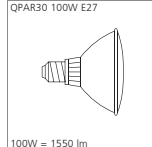

Hi-Spot E550

QPAR30 100W

QPAR30 100W

Hi-Spot 95

Lumiance Optimo Large LED

LED Stromeisenstrahler

- Leuchtmittel LED – fest eingebaut
- Nicht dimmbar
- Gehäuse aus Aluminium-Druckguss und Kunststoff, mit Kühlrippen
- Lichtfarbe 3.000K oder 4.000K
- Binning innerhalb von 3 MacAdam Ellipsen
- Farbwiedergabe Ra >80
- Ausstrahlungswinkel 36°
- Systemleistung 36W
- Effizienz 76lm/W (3.000K) oder 79lm/W (4.000K)
- Lebensdauer 50.000h L70
- Netto-Lichtstrom 2.719lm (3.000K) oder 2.832lm (4.000K)
- Ausführungen mit Adapter für 1-Phasenstromschienen auf Anfrage
- Ausführungen in Sonderfarben und allen RAL-Farben auf Anfrage möglich