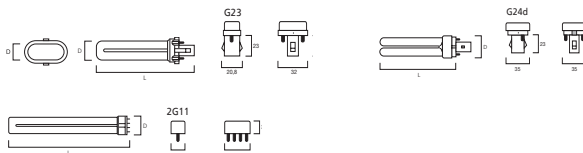

Sylvania KOMPAKTLEUCHTSTOFFLAMPEN FÜR SPEZIALANWENDUNGEN

Blacklight BL355 Compact / BL368 Compact

Produkteigenschaften:

- Lampe emittiert UV-Strahlung im Bereich 350-400nm mit einem Maximum bei 368nm (BL368)

Anwendungen:

- Insektenfallen, Diazotypie (Lichtpausverfahren) und chemische Prozesse, z.B. Polymerisation bei der Erkennung von Mineralien und in Kosmetikstudios

Hinweis:

- Maximale Bestrahlungsgrenzen definiert nach EN60335-2-59:1997 bei 1,0 mW/m², gemessen in einer Entfernung von 1 Meter – basierend auf den Empfehlungen des „National Radiological Protection Board“ in UK; die Bestrahlungsstärke einer einzelnen BL-Lampe variiert je nach Wattage zwischen 0,2 und 0,4 mW/m² (Messung ohne Reflektor und ohne Leuchte bei einer Umgebungstemperatur von 25°C)

Art.-Nr.	Beschreibung	UV Spitze (nm)	UV-A Strahlung in 1m (mW/cm²)	Energieeffizienzklasse (EEK)	VPE (St.)	Bruttopreis (€)
Blacklight BL368 Compact						
0025411	Lynx-S 9W BL368	368	siehe Hinweis	N/A	10	25,06 €
0025412	Lynx-S 11W BL368	368	siehe Hinweis	N/A	50	27,86 €
0025708	Lynx-DE Blacklight BL368 13W G24q	368	siehe Hinweis	N/A	50	13,14 €
0025709	Lynx-D Blacklight BL368 26W G24d	368	siehe Hinweis	N/A	50	18,34 €
0025268	Lynx-L Blacklight BL368 18W 2G11	368	siehe Hinweis	N/A	10	21,31 €
0025710	Lynx-L Blacklight BL368 36W 2G11	368	siehe Hinweis	N/A<!-- <td-->10	23,91 €	

Kompaktleuchtstofflampen

Lynx S	9W	11W
L	165	233
D	28	205
Lynx D / DE	13W	26W
L	115	147
D	35	35
Lynx L	18W	36W
L	225	415
D	38	38