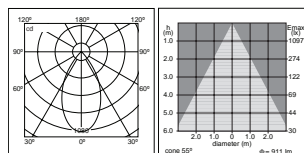

Concord Myriad LED quadratisch

LED Downlight quadratisch

- LED Downlight quadratisch mit 2-teiligem Reflektor, innen silber matt, außen schwarz
- Rahmen chrom mit Scheibe
- Schutzart IP65
- Einputzrahmen für deckenbündige Montage als Zubehör erhältlich
- Inklusive elektronischem Treiber
- Ausführungen mit Einzelbatterie 3h auf Anfrage, Batterie passt durch den Deckenausschnitt
- Ausführungen dimmbar über Phasenabschnitt (CDim) oder dimmbar DALI
- Lebensdauer 50.000h L70
- Farbtemperatur 2.700K oder 4.000K, 3.000K auf Anfrage
- Farbwiedergabe Ra>80
- Leuchtenlichtstrom bis zu 758lm (2.700K) bzw. 983lm (4.000K)
- Ausstrahlungswinkel 25° Spot oder 48° Flood

Myriad LED quadratisch, Reflektor schwarz, Rahmen chrom

Art.-Nr.	Artikelbeschreibung	EKK Leuchte	Bruttopreis
Dimmbar mit Phasen-/abschnitt-Dimmer			
2059036	Myriad LED quadrat. 15W 827 25° CDim Refl. schwarz Rahmen chrom IP65	A++ A+ A	194,40 €
2059040	Myriad LED quadrat. 15W 827 48° CDim Refl. schwarz Rahmen chrom IP65	A++ A+ A	194,40 €
2056448	Myriad LED quadrat. 15W 840 25° CDim Refl. schwarz Rahmen chrom IP65	A++ A+ A	194,40 €
2056484	Myriad LED quadrat. 15W 840 48° CDim Refl. schwarz Rahmen chrom IP65	A++ A+ A	194,40 €
DALI			
2059037	Myriad LED quadrat. 15W 827 25° DALI Refl. schwarz Rahmen chrom IP65	A++ A+ A	248,40 €
2059041	Myriad LED quadrat. 15W 827 48° DALI Refl. schwarz Rahmen chrom IP65	A++ A+ A	248,40 €
2056450	Myriad LED quadrat. 15W 840 25° DALI Refl. schwarz Rahmen chrom IP65	A++ A+ A	248,40 €
2056486	Myriad LED quadrat. 15W 840 48° DALI Refl. schwarz Rahmen chrom IP65	A++ A+ A	248,40 €

Downlights

25°

48°