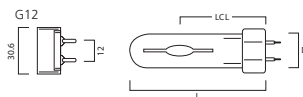

Anwendungen:

- Alle Anwendungen, bei denen eine naturgetreue Farbwiedergabe sehr wichtig ist
- Downlights und Strahler

G12	35W	50W	70W	150W
L	90	90	90	100
D	20	20	20	20