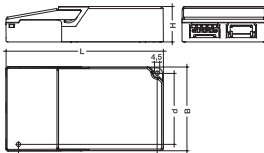

Produkteigenschaften:

- Durchschnittliche Lebensdauer: 50.000 Stunden
- Farbstabilität durch konstante Leistung
- Konstanter Lichtstrom bei Netzschwankungen
- Flackerfreier Betrieb
- Umgebungstemperatur -15°C bis +50°C
- Sicherheit:
  1. End of Life Schaltung
  2. Kurzschluss- und leerlaufest
  3. Autom. Abschalten bei defektem Leuchtmittel
- 220-240V, 0/50-60Hz

Art.-Nr.	Beschreibung	VPE (St.)	Bruttopreis (€)
Built-in			
0010970	BriteTronic 20W built-in	1	101,00 €
0010971	BriteTronic 35W built-in	1	121,00 €
0010972	BriteTronic 50W built-in	1	121,00 €
0010973	BriteTronic 70W built-in	1	121,00 €
0010974	BriteTronic 100W built-in	1	207,00 €
0010975	BriteTronic 150W built-in	1	222,00 €
Remote			
0010980	BriteTronic 20W remote	1	101,00 €
0010981	BriteTronic 35W remote	1	121,00 €
0010982	BriteTronic 50W remote	1	121,00 €
0010983	BriteTronic 70W remote	1	121,00 €
0010984	BriteTronic 100W remote	1	207,00 €
0010985	BriteTronic 150W remote	1	222,00 €

Remote Version