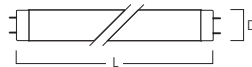

Hinweis:

- Hervorragend geeignet in Kombination mit Sylvania DaylightStar

Art.-Nr.	Beschreibung	Farbtemperatur (K)	Lichtstrom (lm)	Energieeffizienzklasse (EEK)	VPE (St.)	Bruttopreis (€)
T5 FHO GroLux						
0000026	T5 FHO 8W GroLux	-	120 lm	N/A	25	8,14 €
0002740	T5 FHO 24W GroLux	-	650 lm	N/A	25	23,29 €
0000728	T5 FHO 24W GroLux	-	650 lm	N/A	10	17,40 €
0002743	T5 FHO 39W GroLux	-	1140 lm	N/A	25	25,86 €
0000729	T5 FHO 39W GroLux	-	1140 lm	N/A	10	22,03 €
0002746	T5 FHO 54W GroLux	-	1680 lm	N/A	25	29,57 €
0000730	T5 FHO 54W GroLux	-	1680 lm	N/A	10	25,86 €
0002749	T5 FHO 80W GroLux	-	2500 lm	N/A	25	35,23 €

T5	8W	24W	39W	54W	80W
L	288	549	849	1149	1449
D	16	16	16	16	16

G5