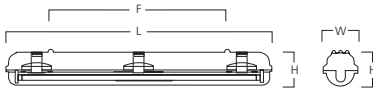

Abmessungen (mm) Gewicht (kg)

Bestückung	L	W	H	F	Kg
1 x 18W	662	83	91	390	0.9
1 x 36W	1265	83	91	855	1.5
1 x 58W	1565	83	91	955	1.8
2 x 18W	662	123	91	390	1.2
2 x 36W	1265	123	91	855	2.0
2 x 58W	1565	123	91	955	2.4