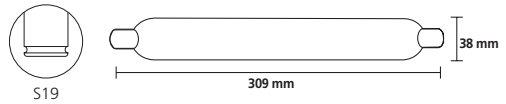

Sylvania CLASSIC ECO

Striplight

Produkteigenschaften:

- Klassische Linienlampe in klarer Ausführung
- Brillantes Licht
- Sofortstart
- Mittlere Lebensdauer: 2.000 Betriebsstunden

Anwendungen:

- Badezimmer, Spiegel- und Küchenleuchten