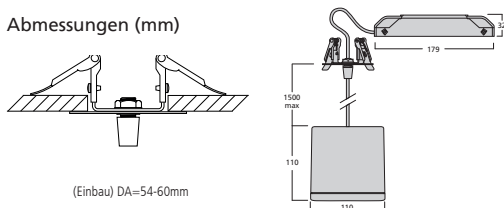

Abmessungen (mm)

(Einbau) DA=54-60mm

Lumiance Nephos LED

Dekorative LED-Pendelleuchten

- Dekorative 24W High-End-LED-Pendelleuchte mit modernem, geschwungenem Design
- Erhältlich in Hochglanz Schwarz und Hochglanz Weiß, passend sowohl für hell erleuchtete Rezeptionsbereiche als auch für Lounges mit gedämpfter Beleuchtung
- Gehäuse aus Aluminium
- 600 mm Durchmesser, kann als einzelne Pendelleuchte oder in einer Gruppe verwendet werden
- Diffusor aus opalem Polycarbonat
- Erhältlich in Warmweiß (3.000 K) und Neutralweiß (4.000 K)
- Leuchtenlichtstrom bis zu 2.127lm (4.000K-Version)
- Leicht zu kürzendes Seilpendel (2m)
- Energieeffiziente Treiber, einschließlich Versionen dimmbar DALI
- Lange Lebensdauer: 50.000h L70