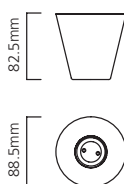

Sylvania SylCone Retro LED

Dekorative LED-Pendelleuchten

- Drei einzigartige Designvarianten aus mundgeblasenem Glas
- LED-Chiptechnologie im Wendeldesign und Retro-Look schaffen warme, glühlampenähnliche Atmosphäre
- Als Pendelleuchte, Deckenanbauleuchte und Tischleuchte erhältlich; Lampen sind auch separat zu bestellen (siehe S.28)
- Fassungen in verschiedenen Farben
- Dimmbar mit getesteten Dimmern
- Hohe Effizienz von 104lm/W
- 15.000 Stunden durchschnittliche Lebensdauer

SylCone Retro

Art.-Nr.	Artikelbeschreibung	EKK Leuchte	Bruttopreis
SylCone Retro Leuchten inkl. LED			
0043314	SylCone Retro Pendelleuchte schwarz + LM GA200 4,5W 820	A++ A+ A	82,80 €
0043315	SylCone Retro Pendelleuchte schwarz + LM DC200 4,5W 820	A++ A+ A	82,80 €
0043316	SylCone Retro Pendelleuchte schwarz + LM GX200 4,5W 820	A++ A+ A	82,80 €
0043306	SylCone Retro Deckenanbauleuchte schwarz + LM DC200 4,5W 820	A++ A+ A	79,20 €
0043307	SylCone Retro Tischleuchte schwarz + LM GA200 4,5W 820	A++ A+ A	auf Anfrage
0043308	SylCone Retro Tischleuchte schwarz + LM ST64 5,5W 827	A++ A+ A	auf Anfrage
SylCone Pendelleuchte			
0043310	SylCone Retro Pendelleuchte schwarz	A++ A+ A	21,60 €
0043311	SylCone Retro Pendelleuchte Messing	A++ A+ A	24,30 €
0043312	SylCone Retro Pendelleuchte Kupfer	A++ A+ A	24,30 €
0043313	SylCone Retro Pendelleuchte Nickel Nickel	A++ A+ A	27,00 €

Dekorative Pendelleuchten

0043307, 0034408

0043306

0043310, 0043311,
0043312, 0043313

0027118

0027119

0027117