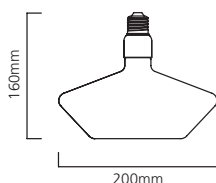

Sylvania SylCone Retro LED

Dekorative LED-Pendelleuchten

- Drei einzigartige Designvarianten aus mundgeblasenem Glas
- LED-Chiptechnologie im Wendeldesign und Retro-Look schaffen warme, glühlampenähnliche Atmosphäre
- Als Pendelleuchte, Deckenanbauleuchte und Tischleuchte erhältlich; Lampen sind auch separat zu bestellen (siehe S.28)
- Fassungen in verschiedenen Farben
- Dimmbar mit getesteten Dimmern
- Hohe Effizienz von 104lm/W
- 15.000 Stunden durchschnittliche Lebensdauer

SylCone Retro

Art.-Nr.	Artikelbeschreibung	EKK Leuchte	Bruttopreis
SylCone Retro Leuchten inkl. LED			
0043314	SylCone Retro Pendelleuchte schwarz + LM GA200 4,5W 820	A++ A+ A	82,80 €
0043315	SylCone Retro Pendelleuchte schwarz + LM DC200 4,5W 820	A++ A+ A	82,80 €
0043316	SylCone Retro Pendelleuchte schwarz + LM GX200 4,5W 820	A++ A+ A	82,80 €
0043306	SylCone Retro Deckenanbauleuchte schwarz + LM DC200 4,5W 820	A++ A+ A	79,20 €
0043307	SylCone Retro Tischleuchte schwarz + LM GA200 4,5W 820	A++ A+ A	auf Anfrage
0043308	SylCone Retro Tischleuchte schwarz + LM ST64 5,5W 827	A++ A+ A	auf Anfrage
SylCone Pendelleuchte			
0043310	SylCone Retro Pendelleuchte schwarz	A++ A+ A	21,60 €
0043311	SylCone Retro Pendelleuchte Messing	A++ A+ A	24,30 €
0043312	SylCone Retro Pendelleuchte Kupfer	A++ A+ A	24,30 €
0043313	SylCone Retro Pendelleuchte Nickel Nickel	A++ A+ A	27,00 €

Dekorative Pendelleuchten

0043307, 0034408

0043306

0043310, 0043311,
0043312, 0043313

0027118

0027119

0027117