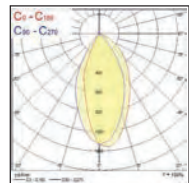

DALI dimmbar