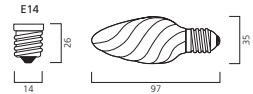

Art.-Nr.	Beschreibung	Farbtemperatur (K)	Lichtstrom (lm)	Energieeffizienzklasse (EEK)	VPE (St.)	Bruttopreis (€)
Classic Eco Kerze Gedreht						
0023846	Classic Eco Kerze gedreht 18W E14 240V	2800K	205 lm	D	10	6,97 €
0023722	Classic Eco Kerze gedreht 28W E14 240V	2800K	370 lm	D	10	6,97 €
0023456	Classic Eco Kerze gedreht 42W E14 240V	2800K	625 lm	D	10	6,97 €