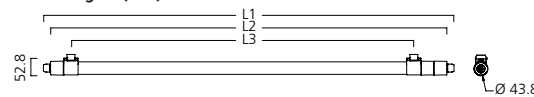

Abmessungen (mm)

Artikelcode	L1 (mm)	L2(mm)	L3(mm)
0045140	1291	1246	1078
0045141			
0045144	1588	1543	1378
0045145			

Artikelcode	L4(mm)	L5(mm)	L6(mm)
0045142	1253	1200	1078
0045143			
0045146	1553	1500	1378
0045147