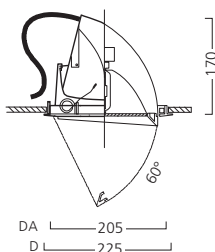

Lumiance Signo

205

- Akzent- und Allgemeinbeleuchtung für alle Arten von Verkaufsräumen
- Unterschiedliche Baugrößen und Leuchtmittel (LED oder HIT)
- Neueste Lampen- und Reflektortechnologie
- Symmetrische Lampenposition für gleichförmigen Lichtkegel
- Solides Alu-Druckgussgehäuse mit einzigartiger Möglichkeit zur Arretierung
- Rechteckiger Reflektor für eine gleichmäßige Ausleuchtung als Zubehör
- Geringe Einbautiefe, Bajonettverschluss und Schnellmontageklammern
- Lieferung bei HIT-CE ohne Betriebsgerät

SIGNO 155

Art.-Nr.	Artikelbeschreibung	EEK Leuchte	Bruttopreis
LED			
3040022	Signo 205 LED 44W 830 weiss	A++ A+A	253,00 €
3040023	Signo 205 LED 44W 830 silber	A++ A+A	253,00 €
HIT-CE			
3040025	Signo 205 LED 44W 840 weiss	A++ A+A	253,00 €
3040026	Signo 205 LED 44W 840 silber	A++ A+A	253,00 €
3000880	Signo 205 HIT-CE 20 bis 150W G12 weiss	A++ A+A B C	117,80 €
SIGNO 205 Zubehör			
3040034	Reflektor Signo 205 LED quadratisch gold	A++ A+A	25,45 €
3040035	Reflektor Signo 205 LED quadratisch silber	A++ A+A	25,45 €

Downlights