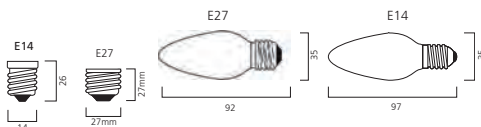

- Klassisch nachempfundene Leuchten, z.B. Kronleuchter
- Gewerbliche und private Beleuchtungszwecke

Alternativen:

- ToLEDo Retro Kerze

Art.-Nr.	Beschreibung	Farbtemperatur (K)	Lichtstrom (lm)	Energieeffizienzklasse (EEK)	VPE (St.)	Bruttopreis (€)
Classic Eco Kerze						
0023844	Classic Eco Kerze 18W E14 240V	2800K	205 lm	D	10	4,23 €
0023484	Classic Eco Kerze 28W E14 240V	2800K	370 lm	D	10	4,23 €
0023772	Classic Eco Kerze 42W E14 240V	2800K	625 lm	D	10	4,97 €
0023845	Classic Eco Kerze 18W E27 240V	2800K	205 lm	D	10	4,23 €
0023482	Classic Eco Kerze 28W E27 240V	2800K	370 lm	D	10	4,23 €
0023773	Classic Eco Kerze 42W E27 240V	2800K	625 lm	D	10	4,97 €