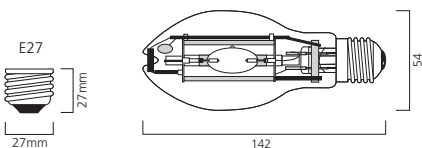

Anwendungen:

- Ideal für große Gebäude, z.B. Hallen

Art.-Nr.	Beschreibung	Farbtemperatur (K)	Lichtstrom (lm)	Energieeffizienzklasse (EEK)	VPE (St.)	Bruttopreis (€)
HSI-MP Superia						
0020810	HSI-MP Superia 70W E27 klar	3000K	5500 lm	A	12	96,52 €
0020811	HSI-MP Superia 70W E27 matt	2900K	5200 lm	A	12	96,52 €
0020812	HSI-MP Superia 70W E27 klar	4000K	5800 lm	A	12	96,52 €
0020813	HSI-MP Superia 70W E27 matt	3800K	5500 lm	A	12	96,52 €
0020820	HSI-MP Superia 100W E27 klar	3000K	8500 lm	A	12	96,52 €
0020821	HSI-MP Superia 100W E27 matt	2900K	7900 lm	A	12	96,52 €
0020822	HSI-MP Superia 100W E27 klar	4000K	8500 lm	A	12	96,52 €
0020823	HSI-MP Superia 100W E27 matt	3800K	8100 lm	A	12	96,52 €
0020830	HSI-MP Superia 150W E27 klar	3000K	13000 lm	A+	12	100,56 €
0020831	HSI-MP Superia 150W E27 matt	2900K	12500 lm	A	12	100,56 €
0020832	HSI-MP Superia 150W E27 klar	4000K	13000 lm	A+	12	100,56 €
0020833	HSI-MP Superia 150W E27 matt	3800K	12500 lm	A	12	100,56 €