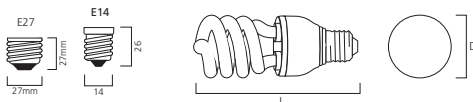

Sylvania MINI-LYNX

Fast-Start Spiro

Produkteigenschaften:

- Spiralform für optimale Lichtverteilung
- Flackerfreier Sofortstart < 1 Sek. (9W < 1,5 Sek.)
- 60% Licht < 40 Sek.
- Umweltfreundlich: RoHS- und Reach-konform
- Gute Farbwiedergabe: Ra 80
- Mittlere Lebensdauer: 10.000 Betriebsstunden

Anwendungen:

- Beleuchtung im privaten oder gewerblichen Bereich als Austausch von Glühlampen oder Halogenlampen

Hinweis:

- Verwendung nur in trockener Umgebung oder in geschlossenen Leuchten

Art.-Nr.	Beschreibung	Farbtemperatur (K)	Lichtstrom (lm)	Energieeffizienzklasse (EEK)	VPE (St.)	Bruttopreis (€)
Fast-Start Spiro E14						
0035219	Mini-Lynx Fast-Start Spiro 9W 827 E14	2700K	450 lm	A	10	16,59 €
0035208	Mini-Lynx Fast-Start Spiro 12W 827 E14	2700K	600 lm	A	10	16,59 €
Fast-Start Spiro E27						
0035221	Mini-Lynx Fast-Start Spiro 12W 827 E27	2700K	450 lm	A	10	16,59 €
0035212	Mini-Lynx Fast-Start Spiro 12W 827 E27	2700K	600 lm	A	10	16,59 €
0035215	Mini-Lynx Fast-Start Spiro 15W 827 E27	2700K	900 lm	A	10	17,86 €
0035222	Mini-Lynx Fast-Start Spiro 20W 827 E27	2700K	1250 lm	A	10	19,14 €
0035202	Mini-Lynx Fast-Start Spiro 23W 827 E27	2700K	1519 lm	A	10	19,14 €
0035203	Mini-Lynx Fast-Start Spiro 35W 827 E27	2700K	2285 lm	A	10	40,82 €
Fast-Start Spiro E27 840						
0035224	Mini-Lynx Fast-Start Spiro 12W 840 E27	4000K	600 lm	A	10	16,59 €
0035217	Mini-Lynx Fast-Start Spiro 15W 840 E27	4000K	900 lm	A	10	17,86 €
0035223	Mini-Lynx Fast-Start Spiro 20W 840 E27	4000K	1250 lm	A	10	19,14 €
0035225	Mini-Lynx Fast-Start Spiro 23W 840 E27	4000K	1519 lm	A	10	19,14 €
0035204	Mini-Lynx Fast-Start Spiro 35W 840 E27	4000K	2285 lm	A	10	40,82 €

E14	9W	12W	15W	20W	23W	35W
L	96	101	-	-	-	-
D	46	46	-	-	-	-

E27	12W	15W	20W	23W	35W
L	98	107	112	116	194
D	46	46	56	56	71