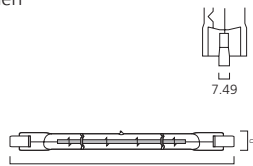

Art.-Nr.	Beschreibung	Farbtemperatur (K)	Lichtstrom (lm)	Energieeffizienzklasse (EEK)	VPE (St.)	Bruttopreis (€)
Halogenstab DE Standard						
0021623	DE 189 750W R7S 240V	3000K	15000 lm	C	10	11,43 €
0021625	DE 189 1000W R7S 240V	3000K	20000 lm	C	10	11,43 €
0021628	DE 254 1500W R7S 240V	3000K	33000 lm	C	10	14,30 €
0021629	DE 331 2000W R7S 230V	3000K	44000 lm	C	10	22,90 €