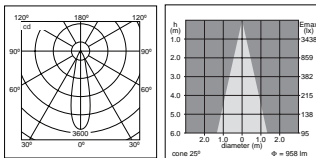

Concord Myriad LED quadratisch

LED Downlight quadratisch

* mit Zubehör

- LED Downlight quadratisch mit 2-teiligem Reflektor, innen silber matt, außen schwarz
- Bitte Rahmen als notwendiges Zubehör separat bestellen
- Mit entsprechendem Zubehör Schutzart IP44
- Einputzrahmen für deckenbündige Montage als Zubehör erhältlich
- Inklusive elektronischem Treiber
- Ausführungen mit Einzelbatterie 3h auf Anfrage, Batterie passt durch den Deckenausschnitt
- Ausführungen dimmbar über Phasenabschnitt (CDim) oder dimmbar DALI
- Lebensdauer 50.000h L70
- Farbtemperatur 2.700K oder 4.000K, 3.000K auf Anfrage
- Farbwiedergabe Ra>80
- Leuchtenlichtstrom bis zu 758lm (2.700K) bzw. 983lm (4.000K)
- Ausstrahlungswinkel 25° Spot oder 48° Flood

Myriad LED quadratisch, nur Gehäuse, Reflektor schwarz

Art.-Nr.	Artikelbeschreibung	E EK Leuchte	Bruttopreis
Dimmbar mit Phasen-/abschnitt-Dimmer			
2059004	Myriad LED quadrat. 15W 827 25° CDim Refl. schwarz Gehäuse	A++ A+ A	167,40 €
2059008	Myriad LED quadrat. 15W 827 48° CDim Refl. schwarz Gehäuse	A++ A+ A	167,40 €
2056304	Myriad LED quadrat. 15W 840 25° CDim Refl. schwarz Gehäuse	A++ A+ A	167,40 €
2056340	Myriad LED quadrat. 15W 840 48° CDim Refl. schwarz Gehäuse	A++ A+ A	167,40 €
DALI			
2059005	Myriad LED quadrat. 15W 827 25° DALI Refl. schwarz Gehäuse	A++ A+ A	221,40 €
2059009	Myriad LED quadrat. 15W 827 48° DALI Refl. schwarz Gehäuse	A++ A+ A	221,40 €
2056306	Myriad LED quadrat. 15W 840 25° DALI Refl. schwarz Gehäuse	A++ A+ A	221,40 €
2056342	Myriad LED quadrat. 15W 840 48° DALI Refl. schwarz Gehäuse	A++ A+ A	221,40 €

Downlights

25°

48°