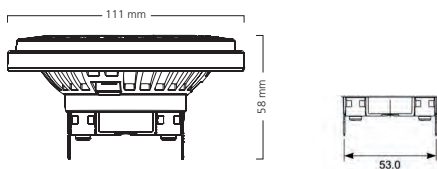

Sylvania REFLED SUPERIA AR111

AR111

Produkteigenschaften:

- LED Reflektorlampe
- Retrofit für AR111 Halogenlampen der Leistungsstufen 50W, 75W und 100W
- Homogene Abstrahlcharakteristik
- Kein Blenden
- Mittlere Lebensdauer: 50.000 Betriebsstunden

Anwendungen:

- Ideal für Akzent- und Allgemeinbeleuchtung in Hotels, Restaurants, Museen, Geschäften und Büros

Art.-Nr.	Beschreibung	Farbtemperatur (K)	Lichtstrom / Lichtstärke (lm (90°) / cd)	Energieeffizienzklasse (EEK)	VPE (St.)
RefLed Superia AR111 dimmbar					
0026423	RefLED Superia AR111 6,5W 827 25° dim	2700K	450 lm / 2000 cd	A+	6
0026424	RefLED Superia AR111 6,5W 827 40° dim	2700K	450 lm / 1000 cd	A+	6
0026430	RefLED Superia AR111 10,0W 827 25° dim	2700K	740 lm / 3200 cd	A+	6
0026431	RefLED Superia AR111 10,0W 827 40° dim	2700K	740 lm / 1600 cd	A+	6
0026411	RefLED Superia AR111 6,5W 830 25° dim	3000K	450 lm / 2000 cd	A+	6
0026412	RefLED Superia AR111 6,5W 830 40° dim	3000K	450 lm / 1000 cd	A+	6
0026417	RefLED Superia AR111 10W 830 25° dim	3000K	740 lm / 3200 cd	A+	6
0026418	RefLED Superia AR111 10W 830 40° dim	3000K	740 lm / 1600 cd	A+	6
0026421	RefLED Superia AR111 13W 830 25° dim	3000K	905 lm / 4000 cd	A	6
0026422	RefLED Superia AR111 13W 830 40° dim	3000K	905 lm / 2000 cd	A	6
0026413	RefLED Superia AR111 6,5W 840 25° dim	4000K	450 lm / 2000 cd	A+	6
0026414	RefLED Superia AR111 6,5W 840 40° dim	4000K	450 lm / 1000 cd	A+	6
0026432	RefLED Superia AR111 13,0W 930 40° dim	3000K	850 lm / 3750 cd	A	6

LED