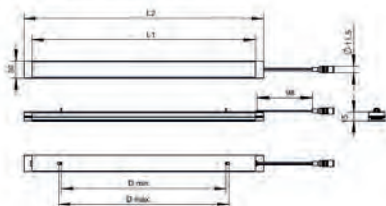

Convenio LED

Art.-Nr.	Artikelbeschreibung	EKK Leuchte	Bruttopreis
Starter Kits			
0043322	Convenio LED Linear 400mm 10W 600lm 830 Set	A++ A+A	51,95 €
0043323	Convenio LED Linear 600mm 15W 900lm 830 Set	A++ A+A	66,35 €
0043327	Convenio LED Linear Spot 400mm 8,5W 600lm 830 Set	A++ A+A	57,55 €
0043329	Convenio LED Spot 200mm 6,5W 400lm 830 Set	A++ A+A	57,55 €
Erweiterungen			
0043325	Convenio LED Linear 400mm 8W 600lm 830	A++ A+A	35,95 €
0043326	Convenio LED Linear 600mm 12W 900lm 830	A++ A+A	50,35 €
0043328	Convenio LED Linear Spot 400mm 7W 600lm 830	A++ A+A	41,55 €
0043331	Convenio LED Spot 200mm 5W 400lm 830	A++ A+A	41,55 €
Zubehör			
0043333	Convenio LED Eckverbinder flach leuchtend 2W 120lm 830	A++ A+A	16,75 €
0043334	Convenio LED Eckverbinder flach nicht-leuchtend	A++ A+A	14,35 €
0043337	Convenio LED Eckverbinder innen leuchtend 2W 120lm 830	A++ A+A	16,75 €
0043338	Convenio LED Eckverbinder außen leuchtend 2W 120lm 830	A++ A+A	16,75 €
0043335	Convenio LED Verbinder	A++ A+A	5,55 €
0043332	Convenio LED Dimmer mit Berührungssensor	A++ A+A	11,15 €
0043339	Convenio LED Treiber 12V 36W Euro-Stecker	A++ A+A	27,15 €

Type	L1	L2	D max.	D min.
10W	372mm	480mm	277mm	287mm
15W	572mm	680mm	277mm	287mm