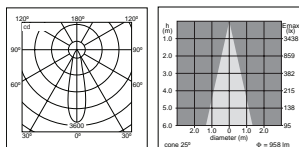

Concord Myriad LED quadratisch

LED Downlight quadratisch

- LED Downlight quadratisch mit 2-teiligem Reflektor, innen silber matt, außen silber glänzend
- Rahmen chrom mit Scheibe
- Schutzart IP65
- Einputzrahmen für deckenbündige Montage als Zubehör erhältlich
- Inklusive elektronischem Treiber
- Ausführungen mit Einzelbatterie 3h auf Anfrage, Batterie passt durch den Deckenausschnitt
- Ausführungen dimmbar über Phasenabschnitt (CDim) oder dimmbar DALI
- Lebensdauer 50.000h L70
- Farbtemperatur 2.700K oder 4.000K, 3.000K auf Anfrage
- Farbwiedergabe Ra>80
- Leuchtenlichtstrom bis zu 758lm (2.700K) bzw. 983lm (4.000K)
- Ausstrahlungswinkel 25° Spot oder 48° Flood

Myriad LED quadratisch, Reflektor silber, Rahmen chrom

Art.-Nr.	Artikelbeschreibung	EEL Leuchte	Bruttopreis
Dimmbar mit Phasen-/abschnitt-Dimmer			
2057949	Myriad LED quadrat. 15W 827 25° CDim Refl. silber Rahmen chrom IP65	A++ A+ A	194,40 €
2057953	Myriad LED quadrat. 15W 827 48° CDim Refl. silber Rahmen chrom IP65	A++ A+ A	194,40 €
2056424	Myriad LED quadrat. 15W 840 25° CDim Refl. silber Rahmen chrom IP65	A++ A+ A	194,40 €
2056460	Myriad LED quadrat. 15W 840 48° CDim Refl. silber Rahmen chrom IP65	A++ A+ A	194,40 €
DALI			
2057950	Myriad LED quadrat. 15W 827 25° DALI Refl. silber Rahmen chrom IP65	A++ A+ A	248,40 €
2057954	Myriad LED quadrat. 15W 827 48° DALI Refl. silber Rahmen chrom IP65	A++ A+ A	248,40 €
2056426	Myriad LED quadrat. 15W 840 25° DALI Refl. silber Rahmen chrom IP65	A++ A+ A	248,40 €
2056462	Myriad LED quadrat. 15W 840 48° DALI Refl. silber Rahmen chrom IP65	A++ A+ A	248,40 €

Downlights

25°

48°