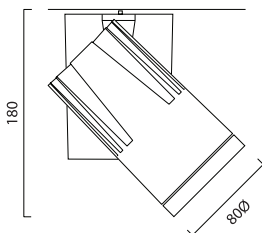

Concord Beacon LED 26W Dali

LED Strahler dimmbar

- LED Strahler 26W dimmbar
- Aluminium-Druckguss-Gehäuse
- Modernstes Kühlrippen-Design
- Leuchtenlichtstrom von bis zu 1938lm (3000K)
- Farbwiedergabe Ra>80
- dimmbar DALI
- Lange Lebensdauer 50.000 Stunden, fit and forget

26W DALI

Art.-Nr.	Artikelbeschreibung	EEK Leuchte	Bruttopreis
2052922	Beacon LED 26W 830 15° DALI weiss	A++ A+ A	252,00 €
2052923	Beacon LED 26W 830 15° DALI silber	A++ A+ A	252,00 €
2052924	Beacon LED 26W 830 15° DALI schwarz	A++ A+ A	252,00 €
2052931	Beacon LED 26W 830 30° DALI weiss	A++ A+ A	252,00 €
2052933	Beacon LED 26W 830 30° DALI silber	A++ A+ A	252,00 €
2052932	Beacon LED 26W 830 30° DALI schwarz	A++ A+ A	252,00 €
2052741	Beacon LED 26W 840 15° DALI schwarz	A++ A+ A	252,00 €
2052742	Beacon LED 26W 840 30° DALI weiss	A++ A+ A	252,00 €
2052743	Beacon LED 26W 840 30° DALI silber	A++ A+ A	252,00 €
2052744	Beacon LED 26W 840 30° DALI schwarz	A++ A+ A	252,00 €
Zubehör			
2049499	Beacon 30° Flood Linse => 40° Flood		25,00 €
2049498	Farbfilter (rot, gelb und blau)		18,55 €
2047193	Beacon Skulpturenlinse		24,00 €
2052940	Blendschutzklappe		22,00 €