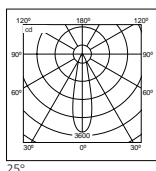

Abmessungen (mm)