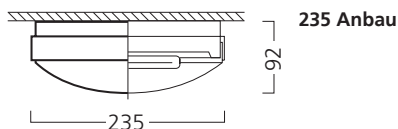

Giotto 235

Art.-Nr.	Artikelbeschreibung	EEK Leuchte	EEK Lampe	Bruttopreis
Einbau				
3002600	Giotto 235 Einbau TC-S 2x9W VVG Plus weiss +LM 830	A++ A+ A	A	46,35 €
3030000	Giotto 235 Einbau TC-S 2x9W VVG weiss	A++ A+ A		41,20 €
3030030	Giotto 235 Einbau TC-DD 1x16W VVG weiss	A++ A+ A		51,50 €
3030310	Giotto 235 Einbau TC-SEL 2x9W EVG weiss	A++ A+ A		68,00 €
Anbau				
3002650	Giotto 235 Anbau TC-S 2x9W VVG Plus weiss +LM 830	A++ A+ A	A	46,35 €
3030010	Giotto 235 Anbau TC-S 2x9W VVG weiss	A++ A+ A		41,20 €
3030050	Giotto 235 Anbau TC-DD 1x16W VVG weiss	A++ A+ A		46,35 €
3030290	Giotto 235 Anbau TC-SEL 2x9W EVG weiss	A++ A+ A		68,00 €
3030070	Giotto 235A Anbau A60 60W weiss	A++ A+ A		36,05 €

Wand- und Deckenleuchten