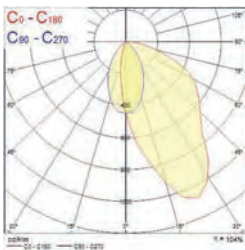

Ascent 150 LED

Art.-Nr.	Artikelbeschreibung	EEK Leuchte	Bruttopreis
Nicht dimmbar			
2059372	Ascent 150 LED II rund Wandfluter 14W 1600lm 830 Refl. Alu	A++ A+ A	303,05 €
2059376	Ascent 150 LED II rund Wandfluter 28W 3200lm 830 Refl. Alu	A++ A+ A	303,05 €
2059374	Ascent 150 LED II rund Wandfluter 14W 1700lm 840 Refl. Alu	A++ A+ A	303,05 €
2059378	Ascent 150 LED II rund Wandfluter 28W 3400lm 840 Refl. Alu	A++ A+ A	303,05 €
DALI dimmbar			
2059373	Ascent 150 LED II rund Wandfluter 14W 1600lm 830 Refl. Alu Dali	A++ A+ A	338,15 €
2059377	Ascent 150 LED II rund Wandfluter 28W 3200lm 830 Refl. Alu Dali	A++ A+ A	338,15 €
2059375	Ascent 150 LED II rund Wandfluter 14W 1700lm 840 Refl. Alu Dali	A++ A+ A	338,15 €
2059379	Ascent 150 LED II rund Wandfluter 28W 3400lm 840 Refl. Alu Dali	A++ A+ A	338,15 €

Downlights

Abmessungen (mm)