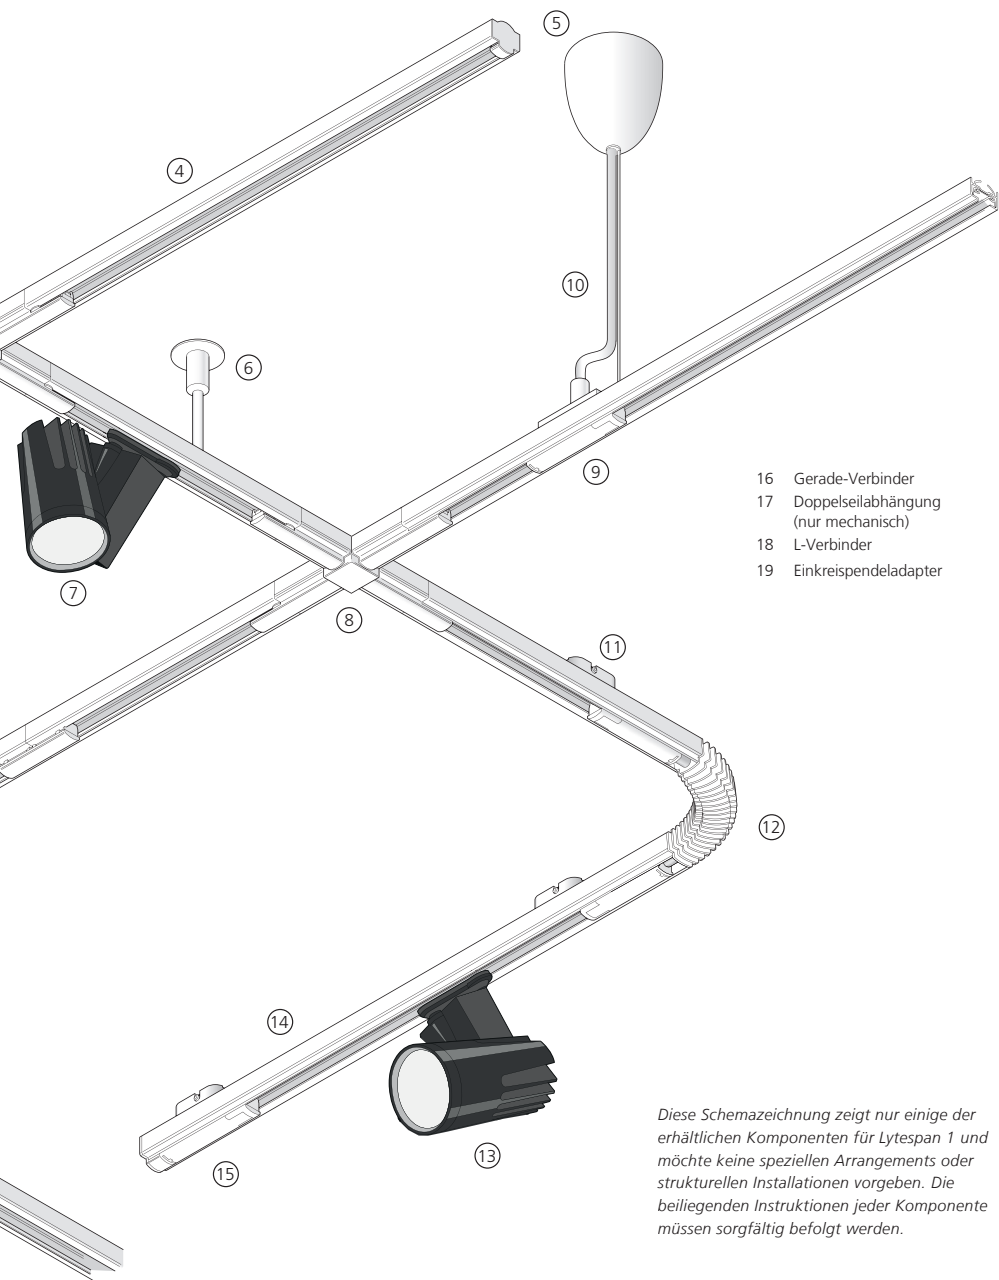

Concord Lytespan 1

Einkreis-Schienensystem

- 16 Gerade-Verbinder
- 17 Doppelseilabhängung
  (nur mechanisch)
- 18 L-Verbinder
- 19 Einkreispendeladapter

Diese Schemazeichnung zeigt nur einige der erhältlichen Komponenten für Lytespan 1 und möchte keine speziellen Arrangements oder strukturellen Installationen vorgeben. Die beiliegenden Instruktionen jeder Komponente müssen sorgfältig befolgt werden.