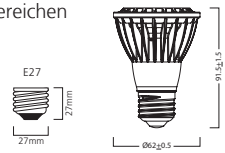

Anwendungen:

- Schienenstrahler, Aufbauleuchten oder Downlights
- Ideal für Beleuchtung, z.B. in Schaufenstern oder Auslagen in gewerblichen und privaten Bereichen

Art.-Nr.	Beschreibung	Farbtemperatur (K)	Lichtstrom / Lichtstärke (lm (90°) / cd)	Energieeffizienzklasse (EEK)	VPE (St.)
RefLED PAR20 dimmbar					
0026697	RefLED PAR20 7,5W 830 25° dim	3000K	500 lm / 2500 cd	A+	6