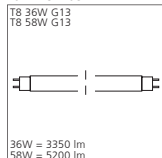

Luxline Plus