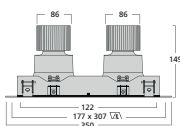

Eckig - Duo HO

Eckig - Trio HO