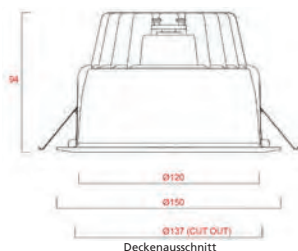

2028033   2028035   2039012

Lichtströme

Wattage	3.000K	4.000K
6W	607lm	621lm
9W	852lm	881lm
13W	1131lm	1197lm
22W	1734lm	1862lm