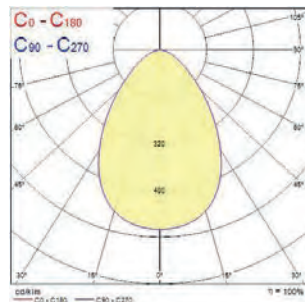

Lumiance Insaver 150 HE Topper

LED-Downlights mit und ohne Bewegungsmelder

- Flache LED-Downlights mit oder ohne integriertem Bewegungsmelder
- Systemleistung 8 bis 9W
- Ideal für Anwendungen wie Bäder, Waschräume oder öffentliche Toiletten
- Schutzart IP44 ermöglicht die Montage in Nassbereichen der Zone 1
- Insaver HE Topper LED ist mit elektronischem Treiber ausgestattet und in der Version Wieland zusätzlich mit GST18-Stecker
- Aluminiumgehäuse mit weißem Deckenring
- opaler Diffusor aus Polycarbonat
- Ausstrahlungswinkel 64° bis 69°
- Leuchtenlichtstrom bis 604 lm (4000K-Version), das entspricht einer Systemeffizienz von 76 lm/W
- Leuchtenlichtstrom 480 lm (3000K-Version)
- Ein oder mehrere Leuchten ohne Bewegungsmelder (Slaves) können an eine Leuchte mit Bewegungsmelder (Master) angeschlossen und über diese gesteuert werden, wodurch im gesamten Raum ein einheitliches Erscheinungsbild gewährleistet ist
- Farbtemperatur Warmweiß (3.000 K) oder Neutralweiß (4.000 K)
- Lebensdauer 50.000h L70
- Deckenausschnitt: 145mm

Insaver 150 HE Topper LED

Art.-Nr.	Artikelbeschreibung	EEK Leuchte	Bruttopreis
Nicht dimmbar			
3033918	Insaver 150 HE Topper LED 8W 830	A++ A+A	64,00 €
3033919	Insaver 150 HE Topper LED 8W 840	A++ A+A	64,00 €
Wielandstecker			
3033922	Insaver 150 HE Topper LED 8W 830 Wieland	A++ A+A	69,00 €
3033923	Insaver 150 HE Topper LED 8W 840 Wieland	A++ A+A	69,00 €
Bewegungsmelder			
3033920	Insaver 150 HE Topper LED 9W 830 Bewegungsmelder	A++ A+A	99,00 €
3033921	Insaver 150 HE Topper LED 9W 840 Bewegungsmelder	A++ A+A	99,00 €
Bewegungsmelder + Wielandstecker			
3033924	Insaver 150 HE Topper LED 9W 840 Bewegungsmelder Wieland	A++ A+A	109,00 €
3033925	Insaver 150 HE Topper LED 9W 840 Bewegungsmelder Wieland	A++ A+A	109,00 €