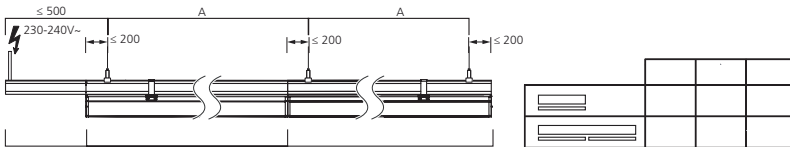

Abhängeset mit Öse

Abhängeset für direkte Deckenbefestigung

Concord Lumiance SYLVANIA

HALLENLEUCHTEN

by FEILO SYLVANIA

Hallenleuchten

Start LED Highbay

369