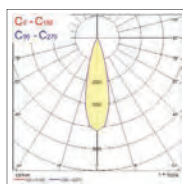

Concord Myriad LED schwenkbar rechteckig

LED Richtstrahler

- Blende und Kugeln außen weiss, Kugeln innen schwarz
- Rahmen wahlweise weiß oder silber
- 25° schwenkbar
- Inklusive elektronischem Treiber
- Ausführungen dimmbar über Phasenabschnitt (CDim) oder dimmbar DALI
- Systemleistung 30W
- Lebensdauer 50.000h L70
- Farbtemperatur 2.700K oder 4.000K, 3.000K auf Anfrage
- Farbwiedergabe Ra>80
- Leuchtenlichtstrom 1.054lm (2.700K) bzw. 1.354lm (4.000K)
- Ausstrahlungswinkel 24° Spot

Myriad LED schwenkbar rechteckig, Blende weiss

Art.-Nr.	Artikelbeschreibung	EEK Leuchte	Bruttopreis
Dimmbar mit Phasen-/abschnitt-Dimmer			
2056242	Myriad schwenkbar rechteck. LED 2x15W 827 24° CDim Blende weiss Rahmen weiss	A++ A+ A	239,00 €
2056257	Myriad schwenkbar rechteck. LED 2x15W 827 24° CDim Blende weiss Rahmen silber	A++ A+ A	239,00 €
2056250	Myriad schwenkbar rechteck. LED 2x15W 840 24° CDim Blende weiss Rahmen weiss	A++ A+ A	239,00 €
2056265	Myriad schwenkbar rechteck. LED 2x15W 840 24° CDim Blende weiss Rahmen silber	A++ A+ A	239,00 €
DALI			
2056243	Myriad schwenkbar rechteck. LED 2x15W 827 24° DALI Blende weiss Rahmen weiss	A++ A+ A	279,00 €
2056258	Myriad schwenkbar rechteck. LED 2x15W 827 24° DALI Blende weiss Rahmen silber	A++ A+ A	279,00 €
2056251	Myriad schwenkbar rechteck. LED 2x15W 840 24° DALI Blende weiss Rahmen weiss	A++ A+ A	279,00 €
2056266	Myriad schwenkbar rechteck. LED 2x15W 840 24° DALI Blende weiss Rahmen silber	A++ A+ A	279,00 €

Downlights

2700K

Abmessungen (mm)