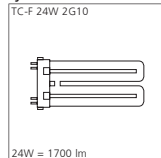

Trend-Ring

Dekor-Ring

305 Einbau
Mindesteinbaumaße:
405x405x41mm

Anbau

TC-F 24W

Lynx-F

TC-DD 28W

TC-DD