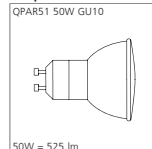

Hi-Spot ES50