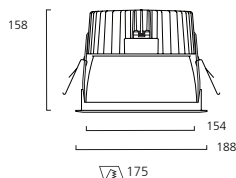

Concord Ascent 150 LED quadratisch

LED Downlight quadratisch mit Alu-Reflektor

- Downlight mit einer Systemeffizienzen von bis zu 131 lm/W
- Farbwiedergabeindex von Ra85
- Ausstrahlungswinkel von 100°, batwing
- IP44 für Nassbereiche Zone 1
- Reflektoröffnung: 154mm; Deckenausschnitt: 175mm sowie Durchmesser gesamt: 188mm

Ascent 150 LED quadratisch, Alu Reflektor

Art.-Nr.	Artikelbeschreibung	EEK Leuchte	Bruttopreis
Nicht dimmbar			
2059380	Ascent 150 LED II quadrat. 10W 1100lm 830 Refl. Alu	A++ A+ A	290,90 €
2059388	Ascent 150 LED II quadrat. 14W 1600lm 830 Refl. Alu	A++ A+ A	290,90 €
2059396	Ascent 150 LED II quadrat. 19W 2300lm 830 Refl. Alu	A++ A+ A	290,90 €
2059404	Ascent 150 LED II quadrat. 28W 3200lm 830 Refl. Alu	A++ A+ A	290,90 €
2059384	Ascent 150 LED II quadrat. 10W 1200lm 840 Refl. Alu	A++ A+ A	290,90 €
2059392	Ascent 150 LED II quadrat. 14W 1700lm 840 Refl. Alu	A++ A+ A	290,90 €
2059400	Ascent 150 LED II quadrat. 19W 2400lm 840 Refl. Alu	A++ A+ A	290,90 €
2059408	Ascent 150 LED II quadrat. 28W 3500lm 840 Refl. Alu	A++ A+ A	290,90 €
DALI dimmbar			
2059381	Ascent 150 LED II quadrat. 10W 1100lm 830 Refl. Alu Dali	A++ A+ A	318,65 €
2059389	Ascent 150 LED II quadrat. 14W 1600lm 830 Refl. Alu Dali	A++ A+ A	318,65 €
2059397	Ascent 150 LED II quadrat. 19W 2300lm 830 Refl. Alu Dali	A++ A+ A	318,65 €
2059405	Ascent 150 LED II quadrat. 28W 3200lm 830 Refl. Alu Dali	A++ A+ A	318,65 €
2059385	Ascent 150 LED II quadrat. 10W 1200lm 840 Refl. Alu Dali	A++ A+ A	318,65 €
2059393	Ascent 150 LED II quadrat. 14W 1700lm 840 Refl. Alu Dali	A++ A+ A	318,65 €
2059401	Ascent 150 LED II quadrat. 19W 2400lm 840 Refl. Alu Dali	A++ A+ A	318,65 €
2059409	Ascent 150 LED II quadrat. 28W 3500lm 840 Refl. Alu Dali	A++ A+ A	318,65 €