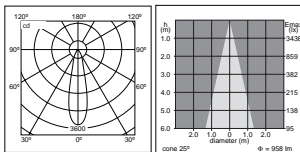

Concord Myriad LED quadratisch

LED Downlight quadratisch

- LED Downlight quadratisch mit 2-teiligem Reflektor, innen silber matt, außen weiss
- Rahmen weiss mit Scheibe
- Schutzart IP65
- Einputzrahmen für deckenbündige Montage als Zubehör erhältlich
- Inklusive elektronischem Treiber
- Ausführungen mit Einzelbatterie 3h auf Anfrage, Batterie passt durch den Deckenausschnitt
- Ausführungen dimmbar über Phasenabschnitt (CDim) oder dimmbar DALI
- Lebensdauer 50.000h L70
- Farbtemperatur 2.700K oder 4.000K, 3.000K auf Anfrage
- Farbwiedergabe Ra>80
- Leuchtenlichtstrom bis zu 758lm (2.700K) bzw. 983lm (4.000K)
- Ausstrahlungswinkel 25° Spot oder 48° Flood

Myriad LED quadratisch, Reflektor weiss, Rahmen weiss

Art.-Nr.	Artikelbeschreibung	EELK Leuchte	Bruttopreis
Dimmbar mit Phasen-/abschnitt-Dimmer			
2059012	Myriad LED quadrat. 15W 827 25° CDim Refl. weiss Rahmen weiss IP65	A++ A+ A	194,40 €
2059016	Myriad LED quadrat. 15W 827 48° CDim Refl. weiss Rahmen weiss IP65	A++ A+ A	194,40 €
2056364	Myriad LED quadrat. 15W 840 25° CDim Refl. weiss Rahmen weiss IP65	A++ A+ A	194,40 €
2056400	Myriad LED quadrat. 15W 840 48° CDim Refl. weiss Rahmen weiss IP65	A++ A+ A	194,40 €
DALI			
2059013	Myriad LED quadrat. 15W 827 25° DALI Refl. weiss Rahmen weiss IP65	A++ A+ A	248,40 €
2059017	Myriad LED quadrat. 15W 827 48° DALI Refl. weiss Rahmen weiss IP65	A++ A+ A	248,40 €
2056366	Myriad LED quadrat. 15W 840 25° DALI Refl. weiss Rahmen weiss IP65	A++ A+ A	248,40 €
2056402	Myriad LED quadrat. 15W 840 48° DALI Refl. weiss Rahmen weiss IP65	A++ A+ A	248,40 €