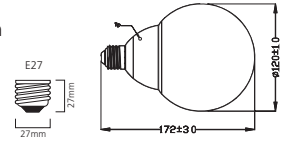

Art.-Nr.	Beschreibung	Farbtemperatur (K)	Lichtstrom (lm)	Energieeffizienzklasse (EEK)	VPE (St.)
ToLEDo Globe					
0026911	ToLEDo Globe G120 9,5W E27 WS	2700K	806 lm	A+	6

LED