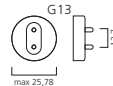

Art.-Nr.	Beschreibung	Farbtemperatur (K)	Lichtstrom (lm)	Energieeffizienzklasse (EEK)	VPE (St.)	Bruttopreis (€)
T8 Luxline Plus Supercolour						
0001580	T8 F 18W 940	4000K	1200 lm	B	25	14,11 €
0001581	T8 F 36W 940	4000K	2900 lm	A	25	16,00 €
0001582	T8 F 58W 940	4000K	4600 lm	A	25	17,83 €