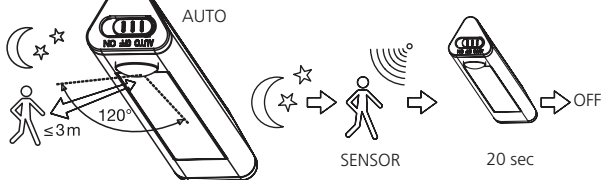

Sensor

0053271
0053273