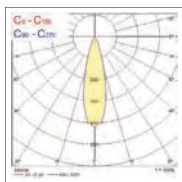

Concord Myriad LED schwenkbar rund

LED Richtstrahler

- Blende und Kugel außen schwarz, Kugel innen schwarz
- Ring wahlweise weiß oder silber
- 25° schwenkbar
- Inklusive elektronischem Treiber
- Ausführungen dimmbar über Phasenabschnitt (CDim) oder dimmbar DALI
- Systemleistung 15W
- Lebensdauer 50.000h L70
- Farbtemperatur 2.700K oder 4.000K, 3.000K auf Anfrage
- Farbwiedergabe Ra>80
- Leuchtenlichtstrom 527lm (2.700K) bzw. 677lm (4.000K)
- Ausstrahlungswinkel 24° Spot

Myriad LED schwenkbar rund, Blende schwarz

Art.-Nr.	Artikelbeschreibung	EEK Leuchte	Bruttopreis
Dimmbar mit Phasen-/abschnitt-Dimmer			
2058033	Myriad schwenkbar rund LED 15W 827 24° CDim Blende schwarz Ring weiss	A++ A+ A	119,00 €
2058035	Myriad schwenkbar rund LED 15W 827 24° CDim Blende schwarz Ring silber	A++ A+ A	119,00 €
2056220	Myriad schwenkbar rund LED 15W 840 24° CDim Blende schwarz Ring weiss	A++ A+ A	119,00 €
2056222	Myriad schwenkbar rund LED 15W 840 24° CDim Blende schwarz Ring silber	A++ A+ A	119,00 €
DALI			
2058034	Myriad schwenkbar rund LED 15W 827 24° DALI Blende schwarz Ring weiss	A++ A+ A	159,00 €
2058036	Myriad schwenkbar rund LED 15W 827 24° DALI Blende schwarz Ring silber	A++ A+ A	159,00 €
2056221	Myriad schwenkbar rund LED 15W 840 24° DALI Blende schwarz Ring weiss	A++ A+ A	159,00 €
2056223	Myriad schwenkbar rund LED 15W 840 24° DALI Blende schwarz Ring silber	A++ A+ A	159,00 €

2700K

4000K

Abmessungen (mm)