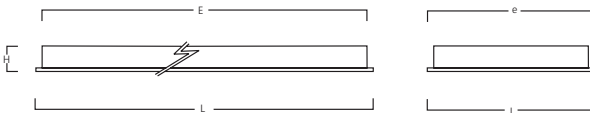

Lichttechnische Daten

Scimitar - 3.000K

Scimitar - 4.000K

Abmessungen (mm)

Scimitar Abmessungen (mm) 625 x 625mm Module

L	l	E	e	H
621	621	574	574	80

Sylvania IVY T5

T5 Einleuchte