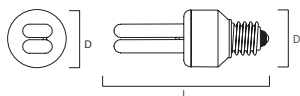

9W	11W	15W	20W	23W
L	110	120	133	136	155
D	42	42	42	49	49