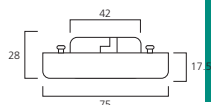

Anwendungen:

- Für Leuchten mit GX53 Fassung Hinweis: Verwendung nur in trockener Umgebung oder in geschlossenen Leuchten