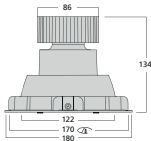

Oculo LED Mono

Art.-Nr.	Artikelbeschreibung	EEK Leuchte	Bruttopreis
Rund- Mono			
3033404	Oculo LED einzeln rund 34W 3.000lm 930	A++ A+A	239,90 €
3033405	Oculo LED einzeln rund 34W 3.100lm 940	A++ A+A	239,90 €
Rund- Mono High Output			
3033408	Oculo LED einzeln rund 48W 3.800lm 930	A++ A+A	259,90 €
3033409	Oculo LED einzeln rund 48W 3.900lm 940	A++ A+A	259,90 €
Eckig - Mono			
3033431	Oculo LED einzeln eckig 34W 3.000lm 930	A++ A+A	239,90 €
3033432	Oculo LED einzeln eckig 34W 3.100lm 940	A++ A+A	239,90 €
Eckig - Mono High Output			
3033443	Oculo LED einzeln eckig 48W 3.800lm 930	A++ A+A	259,90 €
3033444	Oculo LED einzeln eckig 48W 3.900lm 940	A++ A+A	259,90 €

Downlights

Rund - Mono