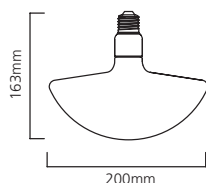

Sylvania SylCone Retro LED

Dekorative LED-Pendelleuchten

- Drei einzigartige Designvarianten aus mundgeblasenem Glas
- LED-Chiptechnologie im Wendeldesign und Retro-Look schaffen warme, glühlampenähnliche Atmosphäre
- Als Pendelleuchte, Deckenanbauleuchte und Tischleuchte erhältlich; Lampen sind auch separat zu bestellen (siehe S.28)
- Fassungen in verschiedenen Farben
- Dimmbar mit getesteten Dimmern
- Hohe Effizienz von 104lm/W
- 15.000 Stunden durchschnittliche Lebensdauer

SylCone Retro

Art.-Nr.	Artikelbeschreibung	EKK Leuchte	Bruttopreis
SylCone Retro Leuchten inkl. LED			
0043314	SylCone Retro Pendelleuchte schwarz + LM GA200 4,5W 820	A++ A+ A	82,80 €
0043315	SylCone Retro Pendelleuchte schwarz + LM DC200 4,5W 820	A++ A+ A	82,80 €
0043316	SylCone Retro Pendelleuchte schwarz + LM GX200 4,5W 820	A++ A+ A	82,80 €
0043306	SylCone Retro Deckenanbauleuchte schwarz + LM DC200 4,5W 820	A++ A+ A	79,20 €
0043307	SylCone Retro Tischleuchte schwarz + LM GA200 4,5W 820	A++ A+ A	auf Anfrage
0043308	SylCone Retro Tischleuchte schwarz + LM ST64 5,5W 827	A++ A+ A	auf Anfrage
SylCone Pendelleuchte			
0043310	SylCone Retro Pendelleuchte schwarz	A++ A+ A	21,60 €
0043311	SylCone Retro Pendelleuchte Messing	A++ A+ A	24,30 €
0043312	SylCone Retro Pendelleuchte Kupfer	A++ A+ A	24,30 €
0043313	SylCone Retro Pendelleuchte Nickel Nickel	A++ A+ A	27,00 €

Dekorative Pendelleuchten

0043307, 0034408

0043306

0043310, 0043311,
0043312, 0043313

0027118

0027119

0027117