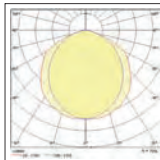

Anbau- und Pendelleuchten

ABMESSUNGEN (MM)					Max. Gewicht (kg)
Lampe	L	I	H	F	
1x28	1250	202	85	1000	5
1x35	1550	202	85	1000	5

2x28W Raster weiss

2x28W Raster seidenmatt

Sylvania Sylmaster

Zubehör

Sylmaster T8