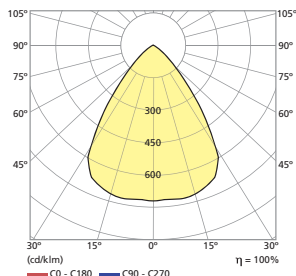

Insaver II LED - Anbau

Art.-Nr.	Artikelbeschreibung	EKK Leuchte	Bruttopreis
Nicht dimmbar			
3098168	Insaver 150 LED II Anbau 17W 1650lm 830	A++ A+ A	409,00 €
3098174	Insaver 150 LED II Anbau 22W 2088lm 830	A++ A+ A	409,00 €
3098169	Insaver 150 LED II Anbau 17W 1940lm 840	A++ A+ A	409,00 €
3098175	Insaver 150 LED II Anbau 22W 2400lm 840	A++ A+ A	409,00 €
Dimmbar 1-10V			
3098170	Insaver 150 LED II Anbau 17W 1650lm 830 1-10V	A++ A+ A	429,00 €
3098176	Insaver 150 LED II Anbau 22W 2088lm 830 1-10V	A++ A+ A	429,00 €
3098171	Insaver 150 LED II Anbau 17W 1940lm 840 1-10V	A++ A+ A	429,00 €
3098177	Insaver 150 LED II Anbau 22W 2400lm 840 1-10V	A++ A+ A	429,00 €
DALI dimmbar			
3098172	Insaver 150 LED II Anbau 17W 1650lm 830 Dali	A++ A+ A	445,00 €
3098178	Insaver 150 LED II Anbau 22W 2088lm 830 Dali	A++ A+ A	445,00 €
3098172	Insaver 150 LED II Anbau 17W 1940lm 840 Dali	A++ A+ A	445,00 €
3098179	Insaver 150 LED II Anbau 22W 2400lm 840 Dali	A++ A+ A	445,00 €
Insaver LED 150 II Zubehör			
3098128	Insaver 150 LED II URG ≤19 Reflektor		36,00 €
3098129	Insaver 150 LED II Tulpenring		56,00 €
3098150	Insaver 150 LED II IP44 Abdeckung		42,00 €