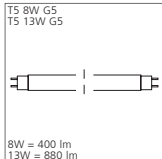

Luxline Plus