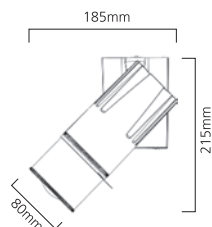

Concord Beacon Muse Iris

Iris 26W dimmbar

- Optimale Akzentbeleuchtung in Museen und Galerien
- Konturscharfes und exaktes Projizieren mittels einstellbarer Blendeöffnung
- Modernstes Kühlrippen-Design
- Farbwiedergabe Ra 97
- Integrierter Dimmer (IDim) 3-100%, oder DALI
- Komplette Einheit, keine Notwendigkeit an Zubehör
- Lange Lebensdauer 50.000 Stunden, fit and forget
- Ausführungen mit Adapter für 1-Phasenstromschienen auf Anfrage
- Anbau-Varianten auf Anfrage

Iris 26W

Art.-Nr.	Artikelbeschreibung	EEK Leuchte	Bruttopreis
IDim			
2055184	Beacon Muse Iris LS3 LED 26W 930 IDim schwarz	A++ A+ A	994,40 €
2055193	Beacon Muse Iris LS3 LED 26W 940 IDim schwarz	A++ A+ A	994,40 €
DALI			
2055213	Beacon Muse Iris LED 26W 930 DALI weiss	A++ A+ A	1.060,40 €
2055215	Beacon Muse Iris LED 26W 930 DALI silber	A++ A+ A	1.060,40 €
2055217	Beacon Muse Iris LED 26W 930 DALI schwarz	A++ A+ A	1.060,40 €
2055219	Beacon Muse Iris LED 26W 940 DALI weiss	A++ A+ A	1.060,40 €
2055221	Beacon Muse Iris LED 26W 940 DALI silber	A++ A+ A	1.060,40 €
2055223	Beacon Muse Iris LED 26W 940 DALI schwarz	A++ A+ A	1.060,40 €

Strahler

LS3: Mit Universal-Adapter für 3-Phasenstromschienen