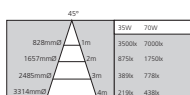

Sylvania BRITESPOT

ES111 / ESD111 Superia

Produkteigenschaften:

- Quarzbrenner und sehr gute Farbwiedergabe: Ra 90
- Hohe Lichtausbeute dank des großen Reflektors
- Blendschutz
- Stabile Farbtemperatur über die gesamte Lebensdauer
- Mittlere Lebensdauer: 6.000 Betriebsstunden

Anwendungen:

- Downlights und Strahler
- Ideal für Spezialeffekte und Akzentbeleuchtung

Hinweis:

- Nur in Verwendung mit von Sylvania freigegebenen Vorschaltgeräten

Art.-Nr.	Beschreibung	Farbtemperatur (K)	Lichtstrom / Lichtstärke (lm (90°) / cd)	Energie- effizienzklasse (EEK)	VPE (St.)	Bruttopreis (€)
BriteSpot ES111 / ESD111 Superia						
0020200	BriteSpot ES111 Superia 35W GX10 8°	3000K	1950 lm / 40000 cd	A	15	110,08 €
0020201	BriteSpot ES111 Superia 35W GX10 24°	3000K	1800 lm / 10000 cd	A	15	110,08 €
0020202	BriteSpot ES111 Superia 35W GX10 45°	3000K	1750 lm / 3500 cd	A	15	110,08 €
0020207	BriteSpot ESD111 Superia 70W GX10 24°	3000K	3850 lm / 20000 cd	A	15	187,56 €
0020208	BriteSpot ESD111 Superia 70W GX10 45°	3000K	3600 lm / 7000 cd	A	15	195,56 €