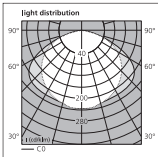

Sylvania Sylfast

SSE-T8 Zubehör

- Reflektor für symmetrische oder asymmetrische Lichtverteilung
- Hergestellt aus beschichtetem Stahlblech

Sylfast

Art.-Nr.	Artikelbeschreibung	EKK Leuchte	Bruttopreis
0046169	Sylfast SSE-T8 Reflektor 1x36W weiss	A++ A+ A	27,80 €
0046170	Sylfast SSE-T8 Reflektor 1x58W weiss	A++ A+ A	27,80 €
0046171	Sylfast SSE-T8 Reflektor 2x36W weiss	A++ A+ A	27,80 €
0046172	Sylfast SSE-T8 Reflektor 2x58W weiss	A++ A+ A	27,80 €

ABMESSUNGEN (MM) REFLEKTOR				Max.
Lampe	L	I	H	Gewicht (kg)
1x36	1227	208	110	2.33
1x58	1527	208	110	2.85
2x36	1227	238	68	1.90
2x58	1527	238	68	2.40

Bestellbeispiel

SSE-T8 mit Reflektor	
SSE-T8 T26 1x36W G13	0046421
SSE Reflektor 1x36W	0046169

1x36W

Luxline Plus