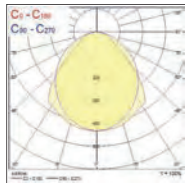

Lichttechnische Daten

Ivy 2 LED - 3.000K

Ivy 2 LED - 4.000K

Abmessungen (mm)

IVY 2 LED Abmessungen (mm) 625 x 625mm Module

L	l	E	e	H
621	621	574	574	52

Concord Lumiance SYLVANIA

ANBAU- UND PENDELLEUCHTEN