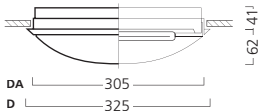

Trend-Ring

Dekor-Ring

305 Einbau
Mindesteinbaumaße:
405x405x41mm

Anbau

TC-F 24W

Lynx-F

TC-DD 28W

TC-DD