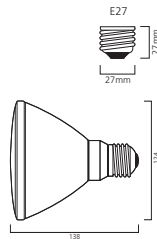

Art.-Nr.	Beschreibung	Farbtemperatur in Kelvin (K)	Lichtstrom / Lichtstärke (lm (90°) / cd)	Energieeffizienzklasse (EEK)	VPE (St.)	Bruttopreis (€)
Reflektorlampen PAR38 Farbe						
0019650	Reflektor PAR 38 80W E27 240V blau	Blau	-	N/A	10	13,86 €
0019651	Reflektor PAR 38 80W E27 240V grün	Grün	-	N/A	10	13,86 €
0019652	Reflektor PAR 38 80W E27 240V rot	Rot	-	N/A	10	13,86 €
0019653	Reflektor PAR 38 80W E27 240V gelb	Gelb	-	N/A	10	13,86 €

Glühlampen