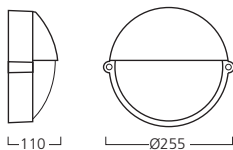

Abdeckung Halbkreis