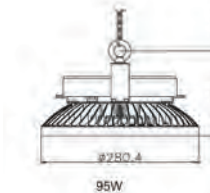

Sylvania Start LED Highbay

LED-Hallenpendelleuchte

- LED-Hallenpendelleuchte in 2 Größen und Leistungsstufen: 95W, 190W
- Gehäuse aus einer Magnesiumlegierung, als Kühlkörper ausgebildet, besonders leicht (2,5kg / 4,5kg)
- Farbe RAL9006 Weißaluminium; klare Abdeckung aus Polycarbonat
- Ringöse für Pendelmontage an Kette oder Seil; inkl. Kette mit 2 Stk. Karabinerhaken, Länge 1m
- Ausstrahlungswinkel rotationssymmetrisch medium (55°) oder breit (85°)
- Medium strahlend: UGR typisch < 22; breit strahlend: UGR typisch < 25
- Lichtfarbe 4000K, Farbwiedergabe Ra > 80
- Geringer Durchmesser (280mm / 400mm), dadurch unkritisch für die Auslegung von Sprinkleranlagen (NFPA13 - 8.5.5.2)
- Leuchtenlichtstrom bis 21.574lm, Systemeffizienz bis 114lm/W
- Hocheffizienter, elektronischer Treiber inkl. Anschlusskabel schwarz Geeignet für Betrieb an 220–240V Wechselspannung, 127-240V Gleichspannung
- Maximal 9 Leuchten 95W bzw. 4 Leuchten 190W an einer Sicherung 16A Typ C zu betreiben
- Umgebungstemperaturbereich -30°C bis +50°C
- Lebensdauer 50.000h L70
- Oberflächentemperatur < 90°C

Start LED Highbay

Art.-Nr.	Artikelbeschreibung	EEK Leuchte	Bruttopreis
Nicht dimmbar			
0039310	Start LED Highbay 95W 840 85° 10klm IP65	A++ A+ A	360,75 €
0039311	Start LED Highbay 95W 840 55° 10klm IP65	A++ A+ A	360,75 €
0039312	Start LED Highbay 190W 840 85° 21klm IP65	A++ A+ A	540,25 €
0039313	Start LED Highbay 190W 840 55° 21klm IP65	A++ A+ A	540,25 €
DALI dimmbar			
0039314	Start LED Highbay 95W 840 85° 10klm IP65 DALI	A++ A+ A	415,30 €
0039315	Start LED Highbay 95W 840 55° 10klm IP65 DALI	A++ A+ A	415,30 €
0039316	Start LED Highbay 190W 840 85° 21klm IP65 DALI	A++ A+ A	594,80 €
0039317	Start LED Highbay 190W 840 55° 21klm IP65 DALI	A++ A+ A	594,80 €