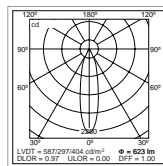

Beacon Major LED

Art.-Nr.	Artikelbeschreibung	EKK Leuchte	Bruttopreis
2056186	Beacon Major LED LS3 27W 830 18° weiss	A++ A+A	246,15 €
2056187	Beacon Major LED LS3 27W 830 18° schwarz	A++ A+A	246,15 €
2056192	Beacon Major LED LS3 27W 830 38° weiss	A++ A+A	246,15 €
2056193	Beacon Major LED LS3 27W 830 38° schwarz	A++ A+A	246,15 €
2056198	Beacon Major LED LS3 26W 840 18° weiss	A++ A+A	246,15 €
2056199	Beacon Major LED LS3 26W 840 18° schwarz	A++ A+A	246,15 €
2056204	Beacon Major LED LS3 26W 840 38° weiss	A++ A+A	246,15 €
2056205	Beacon Major LED LS3 26W 840 38° schwarz	A++ A+A	246,15 €

LS3: Mit Universal-Adapter für 3-Phasenstromschienen