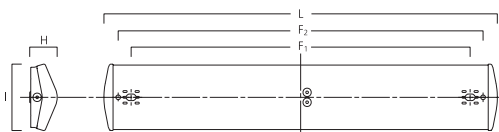

Abmessungen (mm)

Abmessungen (mm)

Lampe T5	L	I	H	F1	F2
1 x 28/54W	1218	201	85	1050	1130
1 x 35/49W	1518	201	85	1350	1430
2 x 28/54W	1218	201	85	1050	1130
2 x 32/35/45/49W	1518	201	85	1350	1430