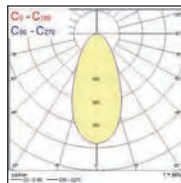

50° mediumstrahlend 67° breitstrahlend