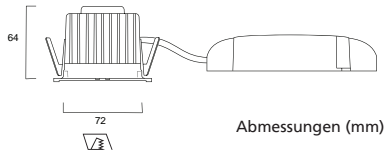

Concord Myriad LED quadratisch

LED Downlight quadratisch

- LED Downlight quadratisch mit 2-teiligem Reflektor, innen silber matt, außen silber glänzend
- Rahmen weiss mit Scheibe
- Schutzart IP65
- Einputzrahmen für deckenbündige Montage als Zubehör erhältlich
- Inklusive elektronischem Treiber
- Ausführungen mit Einzelbatterie 3h auf Anfrage, Batterie passt durch den Deckenausschnitt
- Ausführungen dimmbar über Phasenabschnitt (CDim) oder dimmbar DALI
- Lebensdauer 50.000h L70
- Farbtemperatur 2.700K oder 4.000K, 3.000K auf Anfrage
- Farbwiedergabe Ra>80
- Leuchtenlichtstrom bis zu 758lm (2.700K) bzw. 983lm (4.000K)
- Ausstrahlungswinkel 25° Spot oder 48° Flood

Myriad LED quadratisch, Reflektor silber, Rahmen weiss

Art.-Nr.	Artikelbeschreibung	EEL Leuchte	Bruttopreis
Dimmbar mit Phasen-/abschnitt-Dimmer			
2057941	Myriad LED quadrat. 15W 827 25° CDim Refl. silber Rahmen weiss IP65	A++ A+ A	194,40 €
2057945	Myriad LED quadrat. 15W 827 48° CDim Refl. silber Rahmen weiss IP65	A++ A+ A	194,40 €
2056352	Myriad LED quadrat. 15W 840 25° CDim Refl. silber Rahmen weiss IP65	A++ A+ A	194,40 €
2056388	Myriad LED quadrat. 15W 840 48° CDim Refl. silber Rahmen weiss IP65	A++ A+ A	194,40 €
DALI			
2057942	Myriad LED quadrat. 15W 827 25° DALI Refl. silber Rahmen weiss IP65	A++ A+ A	248,40 €
2057946	Myriad LED quadrat. 15W 827 48° DALI Refl. silber Rahmen weiss IP65	A++ A+ A	248,40 €
2056354	Myriad LED quadrat. 15W 840 25° DALI Refl. silber Rahmen weiss IP65	A++ A+ A	248,40 €
2056390	Myriad LED quadrat. 15W 840 48° DALI Refl. silber Rahmen weiss IP65	A++ A+ A	248,40 €