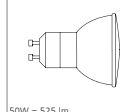

Hi-Spot E550

QP4RS1 50W GU10

50W = 525 lm