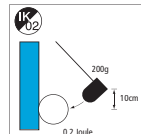

Hydroproof HQPS