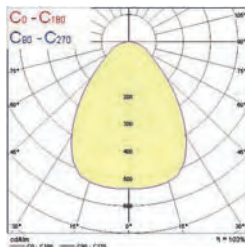

Concord Ascent 150 LED rund

LED Downlight mit weißem Reflektor

- Downlight mit einer Systemeffizienzen von bis zu 127 lm/W
- Farbwiedergabeindex von Ra85
- Große Auswahl an dekorativem Zubehör
- Ausführungen mit 3h Einzelbatterie auf Anfrage#
- Reflektoröffnung: 160mm; Deckenausschnitt: 176mm sowie Durchmesser gesamt: 189 mm

Ascent 150 LED rund , weißer Reflektor, DALI dimmbar

Art.-Nr.	Artikelbeschreibung	EEK Leuchte	Bruttopreis
2059446	Ascent 150 LED II rund 19W 2100lm 830 Refl. Weiß Dali	A++ A+A	323,70 €
2059447	Ascent 150 LED II rund 28W 3100lm 830 Refl. Weiß Dali	A++ A+A	323,70 €
2059448	Ascent 150 LED II rund 19W 2100lm 840 Refl. Weiß Dali	A++ A+A	323,70 €
2059449	Ascent 150 LED II rund 28W 3100lm 840 Refl. Weiß Dali	A++ A+A	323,70 €

Downlights