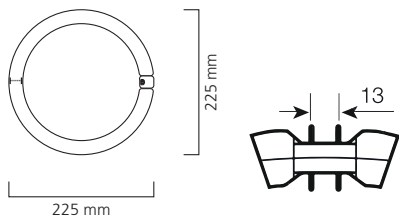

Sylvania T5 CIRCLINE PLUS

T5 Circline Plus

Produkteigenschaften:

- Betrieb an elektronischen Vorschaltgeräten
- Gute Lichtausbeute
- Mittlere Lebensdauer: 16.000 Betriebsstunden

Anwendungen:

- Ideal für flache, runde oder quadratische Leuchten in verschiedenen Applikationsbereichen

Art.-Nr.	Beschreibung	Farbtemperatur (K)	Lichtstrom (lm)	Energieeffizienzklasse (EEK)	VPE (St.)	Bruttopreis (€)
T5 Circline Plus						
0000520	T5 22W 830	3000K	1800 lm	A	10	34,94 €
0000523	T5 40W 830	3000K	3300 lm	A	10	34,94 €
0000527	T5 55W 830	3000K	4200 lm	A	10	41,33 €
0000521	T5 22W 840	4000K	1800 lm	A	10	34,94 €
0000524	T5 40W 840	4000K	3300 lm	A	10	34,94 €
0000528	T5 55W 840	4000K	4200 lm	A	10	41,33 €