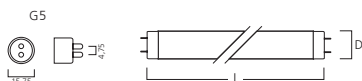

Anwendungen:

- Einbau-, Aufbau- und Einlegeleuchten

Hinweis:

- Bei Dimmbetrieb 100 Stunden einbrennen
- Bei vertikalem Einbau: Stempelseite nach unten

Art.-Nr.	Beschreibung	Farbtemperatur (K)	Lichtstrom (lm bei 25°C)	Lichtstrom (lm bei 35°C)	Energie- effizienzklasse (EEK)	VPE (St.)	Bruttopreis (€)
T5 Luxline Plus FHE							
0002798	T5 FHE 14W 827	2700K	1200 lm	1350 lm	A+	25	7,17 €
0002799	T5 FHE 21W 827	2700K	1900 lm	2100 lm	A+	25	8,00 €
0002800	T5 FHE 28W 827	2700K	2600 lm	2900 lm	A+	25	8,61 €
0002801	T5 FHE 35W 827	2700K	3300 lm	3650 lm	A+	25	9,17 €
0002760	T5 FHE 14W 830	3000K	1200 lm	1350 lm	A+	25	7,17 €
0002763	T5 FHE 21W 830	3000K	1900 lm	2100 lm	A+	25	8,00 €
0002766	T5 FHE 28W 830	3000K	2600 lm	2900 lm	A+	25	8,61 €
0002769	T5 FHE 35W 830	3000K	3300 lm	3650 lm	A+	25	9,17 €
0002787	T5 FHE 14W 835	3500K	1200 lm	1350 lm	A+	25	7,17 €
0002788	T5 FHE 21W 835	3500K	1900 lm	2100 lm	A+	25	8,00 €
0002789	T5 FHE 28W 835	3500K	2600 lm	2900 lm	A+	25	8,61 €
0002790	T5 FHE 35W 835	3500K	3300 lm	3650 lm	A+	25	9,17 €
0002761	T5 FHE 14W 840	4000K	1200 lm	1350 lm	A+	25	7,17 €
0002764	T5 FHE 21W 840	4000K	1900 lm	2100 lm	A+	25	8,00 €
0002767	T5 FHE 28W 840	4000K	2600 lm	2900 lm	A+	25	8,61 €
0002770	T5 FHE 35W 840	4000K	3300 lm	3650 lm	A+	25	9,17 €
0002762	T5 FHE 14W 865	6500K	1100 lm	1250 lm	A+	25	7,17 €
0002765	T5 FHE 21W 865	6500K	1750 lm	1950 lm	A+	25	8,00 €
0002768	T5 FHE 28W 865	6500K	2400 lm	2700 lm	A+	25	8,61 €
0002771	T5 FHE 35W 865	6500K	3100 lm	3400 lm	A+	25	9,17 €

FHE	14W	21W	28W	35W
L	549	849	1149	1449
D	16	16	16	16