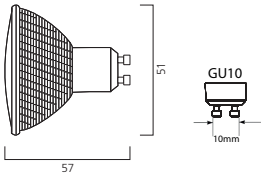

Anwendungen:

- Dekorative Akzentbeleuchtung, z.B. in Discos oder Bars

Art.-Nr.	Beschreibung	Lampen- ober- fläche	Lichtstärke (cd)	Energie- effizienzklasse	VPE (St.)	Bruttopreis (€)
Hi-Spot ES50 Home Farbe						
0021270	Hi-Spot ES50 50W GU10 25° 240V blau	Blau	30 cd	N/A	10	4,43 €
0021271	Hi-Spot ES50 50W GU10 25° 240V grün	Grün	130 cd	N/A	10	4,43 €
0021272	Hi-Spot ES50 50W GU10 25° 240V rot	Rot	225 cd	N/A	10	4,43 €
0021273	Hi-Spot ES50 50W GU10 25° 240V gelb	Gelb	550 cd	N/A	10	4,43 €