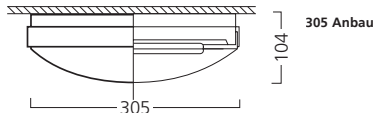

Lumiance Giotto 305 LED

LED-Decken- Ein-/Anbauleuchten dimmbar

- Idealer Ersatz für 1x28W CFL
- Geeignet für PIR/Bewegungsmelder mit hohen Schaltzyklen
- Vorselektierte Cree LEDs auf einer Zintec LED Platine
- Geringe Leistungsaufnahme von 20-22W bei einem Leuchten Lichtstrom von bis zu 1.178lm
- Dimmbar mittels 1-10V Schnittstelle und herkömmlichen Tastern oder DALI

Giotto 305 LED

Art.-Nr.	Artikelbeschreibung	EEK Leuchte	Bruttopreis
Nicht dimmbar			
3032917	Giotto 305 Einbau LED 22W 840	A++ A+ A	158,00 €
3032918	Giotto 305 Einbau LED 22W 830	A++ A+ A	158,00 €
3032919	Giotto 305 Anbau LED 20W 840	A++ A+ A	158,00 €
3032920	Giotto 305 Anbau LED 20W 830	A++ A+ A	158,00 €
Dimmbar 1-10V			
3030173	Giotto 305 Einbau LED 22W 830 dimmbar 1-10V & Taster	A++ A+ A	184,00 €
3030174	Giotto 305 Einbau LED 22W 845 dimmbar 1-10V & Taster	A++ A+ A	184,00 €
3030171	Giotto 305 Anbau LED 22W 830 dimmbar 1-10V & Taster	A++ A+ A	184,00 €
3030172	Giotto 305 Anbau LED 22W 845 dimmbar 1-10V & Taster	A++ A+ A	184,00 €
Präsenzmelder			
3034921	Giotto 305 Einbau LED 20W 840 Präsenzmelder	A++ A+ A	229,00 €
3034922	Giotto 305 Einbau LED 20W 830 Präsenzmelder	A++ A+ A	229,00 €
3034923	Giotto 305 Anbau LED 20W 840 Präsenzmelder	A++ A+ A	229,00 €
3034924	Giotto 305 Anbau LED 20W 830 Präsenzmelder	A++ A+ A	229,00 €
Präsenzmelder dimmbar			
3034829	Giotto 305 Einbau LED 20W 840 1-10V Präsenzmelder	A++ A+ A	269,00 €
3034830	Giotto 305 Einbau LED 20W 830 1-10V Präsenzmelder	A++ A+ A	269,00 €
3034831	Giotto 305 Anbau LED 20W 840 1-10V Präsenzmelder	A++ A+ A	269,00 €
3034832	Giotto 305 Anbau LED 20W 830 1-10V Präsenzmelder	A++ A+ A	269,00 €
Zubehör			
3005140	Giotto 305 Dekor-Ring silber		30,75 €
3005810	Giotto 305 Trend-Ring alu geb.		30,75 €