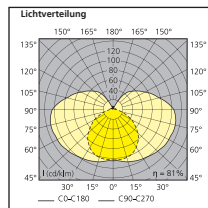

LS LED 1200 20.5W 1165lm