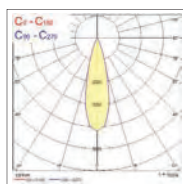

Concord Myriad LED schwenkbar rechteckig

LED Richtstrahler

- Blende und Kugeln außen schwarz, Kugeln innen schwarz
- Rahmen wahlweise weiß oder silber
- 25° schwenkbar
- Inklusive elektronischem Treiber
- Ausführungen dimmbar über Phasenabschnitt (CDim) oder dimmbar DALI
- Systemleistung 30W
- Lebensdauer 50.000h L70
- Farbtemperatur 2.700K oder 4.000K, 3.000K auf Anfrage
- Farbwiedergabe Ra>80
- Leuchtenlichtstrom 1.054lm (2.700K) bzw. 1.354lm (4.000K)
- Ausstrahlungswinkel 24° Spot

Myriad LED schwenkbar rechteckig, Blende schwarz

Art.-Nr.	Artikelbeschreibung	E EK Leuchte	Bruttopreis
Dimmbar mit Phasen-/abschnitt-Dimmer			
2056240	Myriad schwenkbar rechteck. LED 2x15W 827 24° CDim Blende schwarz Rahmen weiss	A++ A+ A	239,00 €
2056255	Myriad schwenkbar rechteck. LED 2x15W 827 24° CDim Blende schwarz Rahmen silber	A++ A+ A	239,00 €
2056248	Myriad schwenkbar rechteck. LED 2x15W 840 24° CDim Blende schwarz Rahmen weiss	A++ A+ A	239,00 €
2056263	Myriad schwenkbar rechteck. LED 2x15W 840 24° CDim Blende schwarz Rahmen silber	A++ A+ A	239,00 €
DALI			
2056241	Myriad schwenkbar rechteck. LED 2x15W 827 24° DALI Blende schwarz Rahmen weiss	A++ A+ A	279,00 €
2056256	Myriad schwenkbar rechteck. LED 2x15W 827 24° DALI Blende schwarz Rahmen silber	A++ A+ A	279,00 €
2056249	Myriad schwenkbar rechteck. LED 2x15W 840 24° DALI Blende schwarz Rahmen weiss	A++ A+ A	279,00 €
2056264	Myriad schwenkbar rechteck. LED 2x15W 840 24° DALI Blende schwarz Rahmen silber	A++ A+ A	279,00 €

2700K

Abmessungen (mm)