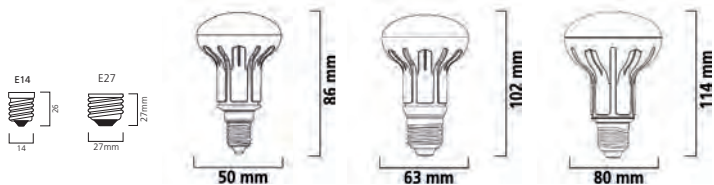

Sylvania REFLED R50 / R63 / R80

E14 / E27

Produkteigenschaften:

- LED Reflektorlampe, 1:1 Austausch mit R50, R63 oder R80 Halogenlampen
- Äquivalenzleistung: 42W, 63W bzw. 72W
- Mittlere Lebensdauer: 30.000 Betriebsstunden

Anwendungen:

- Ideal für Akzent- und Allgemeinbeleuchtung in Hotels, Restaurants, Geschäften und Büros

Art.-Nr.	Beschreibung	Farbtemperatur (K)	Lichtstrom / Lichtstärke (lm)	Energieeffizienzklasse (EEK)	VPE (St.)
RefLED R50 / R63 / R80					
0026688	RefLED R50 E14 6,0W 830 WS	3000K	510 lm	A+	6
0026690	RefLED R63 E27 10,0W 830 WS	3000K	850 lm	A+	6
0026691	RefLED R80 E27 12,0W 830 WS	3000K	1000 lm	A+	6