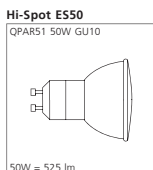

Downlights

62 Flush
Mindesteinbaumaße:
200×200×85mm

Lumiance Inset/ Instar Trend

75 Swing

- Kompakt designtes Aluminiumgehäuse
- Erhältlich in 6 Farben
- Swing, Cone oder Comfort Version
- Comfort Version mit Blendschutzring
- Einfache Installation und Lampenwechsel
- Geeignet für Halogen- und LED-Reflektorlampen