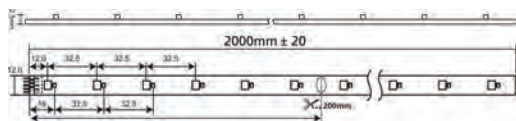

Cheer LED-Streifen

Art.-Nr.	Artikelbeschreibung	EKK Leuchte	Bruttopreis
0053254	Cheer LED-Streifen Komplettsset 2m RGB+TW mit Euro-Stecker und Fernbedienung	A++ A+ A	47,20 €
0053255	Cheer LED-Streifen Komplettsset 5m RGB+TW mit Euro-Stecker und Fernbedienung	A++ A+ A	98,40 €

LED-Streifen