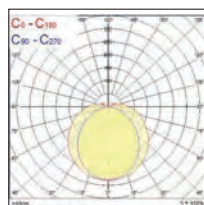

SylBatten LED

Art.-Nr.	Artikelbeschreibung	EEK Leuchte	Bruttopreis
Integrierter Bewegungsmelder			
0045216	SylBatten LED 1200 26W 2.812lm 840 Bewegungsmelder	A++ A+ A	107,55 €
0045217	SylBatten LED 1200 53W 5.630lm 840 Bewegungsmelder	A++ A+ A	127,35 €
0045218	SylBatten LED 1500 39W 4.189lm 840 Bewegungsmelder	A++ A+ A	127,35 €
0045219	SylBatten LED 1500 79W 8.348lm 840 Bewegungsmelder	A++ A+ A	175,05 €
Zubehör			
0045230	SylBatten LED Abhängeset		6,30 €
0045231	SylBatten LED 600 symmetrischer Reflektor		5,40 €
0045232	SylBatten LED 600 asymmetrischer Reflektor		5,40 €
0045233	SylBatten LED 1200 asymmetrischer Reflektor		10,80 €
0045234	SylBatten LED 1200 asymmetrischer Reflektor		10,80 €
0045235	SylBatten LED 1500 symmetrischer Reflektor		13,50 €
0045236	SylBatten LED 1500 asymmetrischer Reflektor		13,50 €
0045237	SylBatten LED Verbinder		1,80 €

Beschreibung	L	H	W
600mm	605	76	66
1.200mm	1205	76	66
1.500mm	1505	76	66
1.200mm mit Bewegungsmelder	1305	76	66
1.500mm mit Bewegungsmelder	1605	76	66