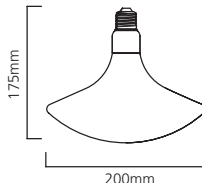

Sylvania SylCone Retro LED

Dekorative LED-Pendelleuchten

- Drei einzigartige Designvarianten aus mundgeblasenem Glas
- LED-Chiptechnologie im Wendeldesign und Retro-Look schaffen warme, glühlampenähnliche Atmosphäre
- Als Pendelleuchte, Deckenanbauleuchte und Tischleuchte erhältlich; Lampen sind auch separat zu bestellen (siehe S.28)
- Fassungen in verschiedenen Farben
- Dimmbar mit getesteten Dimmern
- Hohe Effizienz von 104lm/W
- 15.000 Stunden durchschnittliche Lebensdauer

SylCone Retro

Art.-Nr.	Artikelbeschreibung	EKK Leuchte	Bruttopreis
SylCone Retro Leuchten inkl. LED			
0043314	SylCone Retro Pendelleuchte schwarz + LM GA200 4,5W 820	A++ A+ A	82,80 €
0043315	SylCone Retro Pendelleuchte schwarz + LM DC200 4,5W 820	A++ A+ A	82,80 €
0043316	SylCone Retro Pendelleuchte schwarz + LM GX200 4,5W 820	A++ A+ A	82,80 €
0043306	SylCone Retro Deckenanbauleuchte schwarz + LM DC200 4,5W 820	A++ A+ A	79,20 €
0043307	SylCone Retro Tischleuchte schwarz + LM GA200 4,5W 820	A++ A+ A	auf Anfrage
0043308	SylCone Retro Tischleuchte schwarz + LM ST64 5,5W 827	A++ A+ A	auf Anfrage
SylCone Pendelleuchte			
0043310	SylCone Retro Pendelleuchte schwarz	A++ A+ A	21,60 €
0043311	SylCone Retro Pendelleuchte Messing	A++ A+ A	24,30 €
0043312	SylCone Retro Pendelleuchte Kupfer	A++ A+ A	24,30 €
0043313	SylCone Retro Pendelleuchte Nickel Nickel	A++ A+ A	27,00 €

Dekorative Pendelleuchten

0043307, 0034408

0043306

0043310, 0043311,
0043312, 0043313

0027118

0027119

0027117