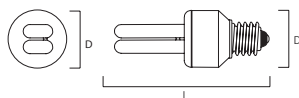

E14	8W	11W			
L	109	102			
D	44	48			
E27	8W	11W	15W	20W	23W
L	106	100	112	134	150
D	44	48	48	48	48