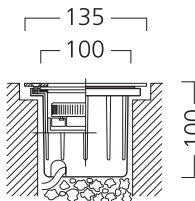

Inground rund
Mindesteinbaumaße:
Ø125x105mm

2000kg - 10 km/h