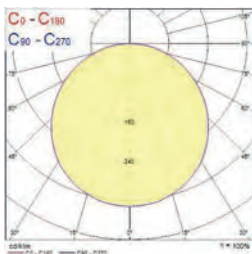

PROFILANSICHT

10,5mm UGR19-11,0max