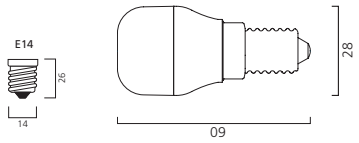

Art.-Nr.	Beschreibung	Farbtemperatur (K)	Lichtstrom (lm)	Energieeffizienzklasse (EEK)	VPE (St.)
ToLEDo Pygmy					
0026844	ToLEDo Pygmy 2,5W 830 E14 WS	3000K	160 lm	A+	6