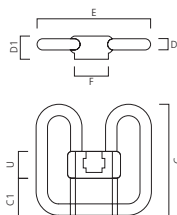

Q	C	C1	D	D1	E	F	U
16W	141	51	15	27,5	138	41	40
QE	C	C1	D	D1	E	F	U
16W	141	51	15	27,5	138	41	40
28W	207	77	24	33,0	205	41	49
38W	207	77	24	33,0	205	41	49

Sylvania KOMPAKTLEUCHTSTOFFLAMPEN FÜR SPEZIALANWENDUNGEN