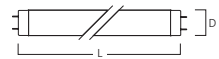

Sylvania LEUCHTSTOFFLAMPEN FÜR SPEZIALANWENDUNGEN

CoralStar

Produkteigenschaften:

- Simulation der Lichtverhältnisse in Korallenriffen durch aktinisch blaues Licht mit einer Farbtemperatur von ca. 20.000 Kelvin
- Fördert das Wachstum von Korallen und Evertebrata (wirbellosen Tieren) durch unterstützendes Wachstum von Zooxanthelle-Algen
- Für die natürliche Farbwiedergabe von Korallen

Anwendungen:

- Meerwasseraquarien

Art.-Nr.	Beschreibung	Farbtemperatur (K)	Lichtstrom (lm)	Energieeffizienzklasse (EEK)	VPE (St.)	Bruttopreis (€)
T5 FHO CoralStar						
0002742	T5 FHO 24W CoralStar	Actinic	530 lm	N/A	25	14,20 €
0002745	T5 FHO 39W CoralStar	Actinic	980 lm	N/A	25	17,51 €
0002748	T5 FHO 54W CoralStar	Actinic	1400 lm	N/A	25	20,60 €

T5	24W	39W	54W
L	549	849	1149
D	16	16	16