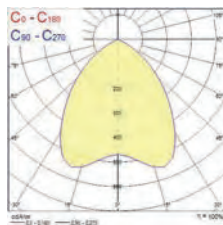

2028034   2028036   2039013

Lichtströme

Wattage	3.000K	4.000K
17W	896lm	906lm
22W	1.174lm	1.195lm
30W	1.521lm	1.557lm