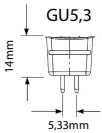

Sylvania REFLED RETRO MR16

GU5,3

Produkteigenschaften:

- Look & Feel einer Halogenlampe
- Licht wird auch nach hinten abgegeben
- 18.000 Stunden Lebensdauer
- Mehr als 85% Energieeinsparung im Vergleich zu Halogen
- Entspricht 35W

Anwendungen:

- Ideal für Akzent- und Allgemeinbeleuchtung in Hotels, Restaurants, Geschäften und Büros

Art.-Nr.	Beschreibung	Farbtemperatur (K)	Lichtstrom / Lichtstärke (lm (90°) / cd)	Energieeffizienzklasse (EEK)	VPE (St.)
RefLED Retro MR16 GU5,3					
0026534	RefLED Retro MR16 GU5,3 5,0W 830 36°	3000K	345 lm / 700 cd	A+	6
0026535	RefLED Retro MR16 GU5,3 5,0W 840 36°	4000K	345 lm / 700 cd	A+	6

LED