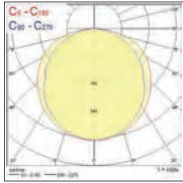

Lichttechnische Daten

Scimitar - 3.000K