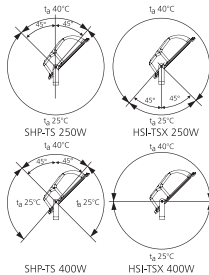

Abmessungen (mm)

HSI-TSX

250W E40
400W E40

SHP-TS

250W E40
400W E40