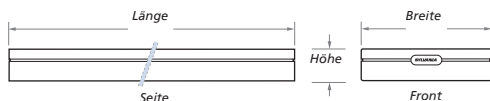

Leuchte	2x15W/3x15W	1x30W/2x30W
Länge (mm)	615	1,183
Breite (mm)	615	187
Höhe (mm)	47	47