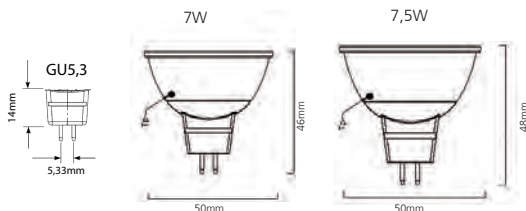

Art.-Nr.	Beschreibung	Farbtemperatur (K)	Lichtstrom / Lichtstärke (lm (90°) / cd)	Energieeffizienzklasse (EEK)	VPE (St.)
RefLED MR16 GU5,3 dimmbar					
0027208	RefLED+ MR16 GU5,3 7,0W 827 40° dim	2700K	345 lm / 850 cd	A	6
0027211	RefLED+ MR16 GU5,3 7,5W 827 40° dim	2700K	450 lm / 950 cd	A	6
0027209	RefLED+ MR16 GU5,3 7,0W 830 40° dim	3000K	360 lm / 850 cd	A	6
0027212	RefLED+ MR16 GU5,3 7,5W 830 40° dim	3000K	460 lm / 950 cd	A	6
0027210	RefLED+ MR16 GU5,3 7,0W 840 40° dim	4000K	380 lm / 950 cd	A	6
0027213	RefLED+ MR16 GU5,3 7,5W 840 40° dim	4000K	480 lm / 950 cd	A	6

LED