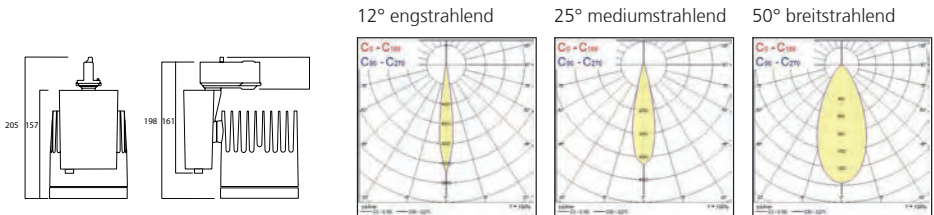

Beacon XL LED

Art.-Nr.	Artikelbeschreibung	E EK Leuchte	Bruttopreis
DALI			
2058241	Beacon XL LED 42W 830 12° DALI schwarz	A++ A+ A	289,00 €
2058242	Beacon XL LED 42W 830 12° DALI weiss	A++ A+ A	289,00 €
2058255	Beacon XL LED 42W 830 25° DALI schwarz	A++ A+ A	289,00 €
2058256	Beacon XL LED 42W 830 25° DALI weiss	A++ A+ A	289,00 €
2058269	Beacon XL LED 42W 830 50° DALI schwarz	A++ A+ A	289,00 €
2058270	Beacon XL LED 42W 830 50° DALI weiss	A++ A+ A	289,00 €
Zubehör			
2058323	Blendschutzklappen schwarz		104,00 €
2058324	Skulpturenlinse		34,00 €
2058326	Abblendetubus schwarz		104,00 €

LS3: Mit Universal-Adapter für 3-Phasenstromschienen