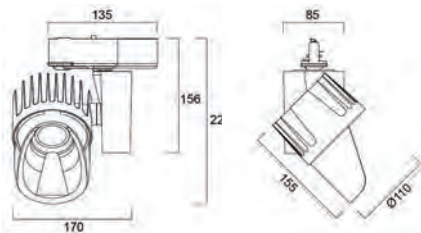

DALI dimmbar