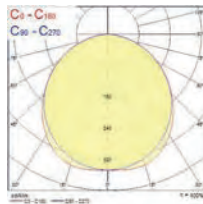

Sylvania HSX Retrofit

LED-Austauschleuchte für vorhandene Lichtbandsysteme

- 29W und 58W LED-Lichtbandsystem als gependelte und angebaute Variante erhältlich
- HSX Retrofit ist ideal für Handel, Industrie, Produktionsstätten, Flughäfen oder Rechenzentren
- Ermöglicht eine Modernisierung vorhandener konventioneller Anlagen auf LED-Beleuchtung, durch Montage auf Bestandschienensysteme
- Erhältlich mit einem weißen Reflektor aus Stahlblech und einem PMMA-Diffusor
- In 1.131mm oder 2.256mm Längen erhältlich
- Hoher Leuchtenlichtstrom von 8.516lm (58W-Version) und 4.258lm (29W-Version), was einer Systemeffizienz von 148 lm/W entspricht
- Erhältlich in 4000K, Neutralweiß
- Diffuse Lichtverteilung durch PMMA Abdeckung, dadurch keine einzelnen LED-Punkte sichtbar
- Betriebsgerät in nicht dimmbar, 1-10V oder DALI-dimmbar sowie Einzelbatterieversorgung 3h möglich
- Schnelle und einfache Montage der Leuchte durch innovatives Klippsystem
- Einfacher Anschluss durch Steckverbinder
- Lange Lebensdauer: 50.000 Stunden L70
- UGR typisch < 25
- Varianten 3h Einzelbatterie auf Anfrage

HSX400 Retrofit

Art.-Nr.	Artikelbeschreibung	EEK Leuchte	Bruttopreis
DALI dimmbar			
0042270	HSx G2 Retrofit 1131mm LED 29W 840 110° DALI	A++ A+ A	auf Anfrage
0042271	HSX G2 Retrofit 2256mm LED 58W 840 110° DALI	A++ A+ A	auf Anfrage
DALI dimmbar und Notlichtbetrieb (3h)			
0041987	HSX G2 Retrofit 2256mm LED 58W 840 110° DALI	A++ A+ A	auf Anfrage
Zubehör			
0042294	HSX Einspeisung 200mm (Lüsterklemme 9-polig zu Stecker weiblich)		49,00 €
0042295	HSX Verlängerung 200mm (Stecker männlich zu Lüsterklemme 9-polig)		49,00 €
0042296	HSX Kabelbaum 2415mm (Ersatz)		59,00 €