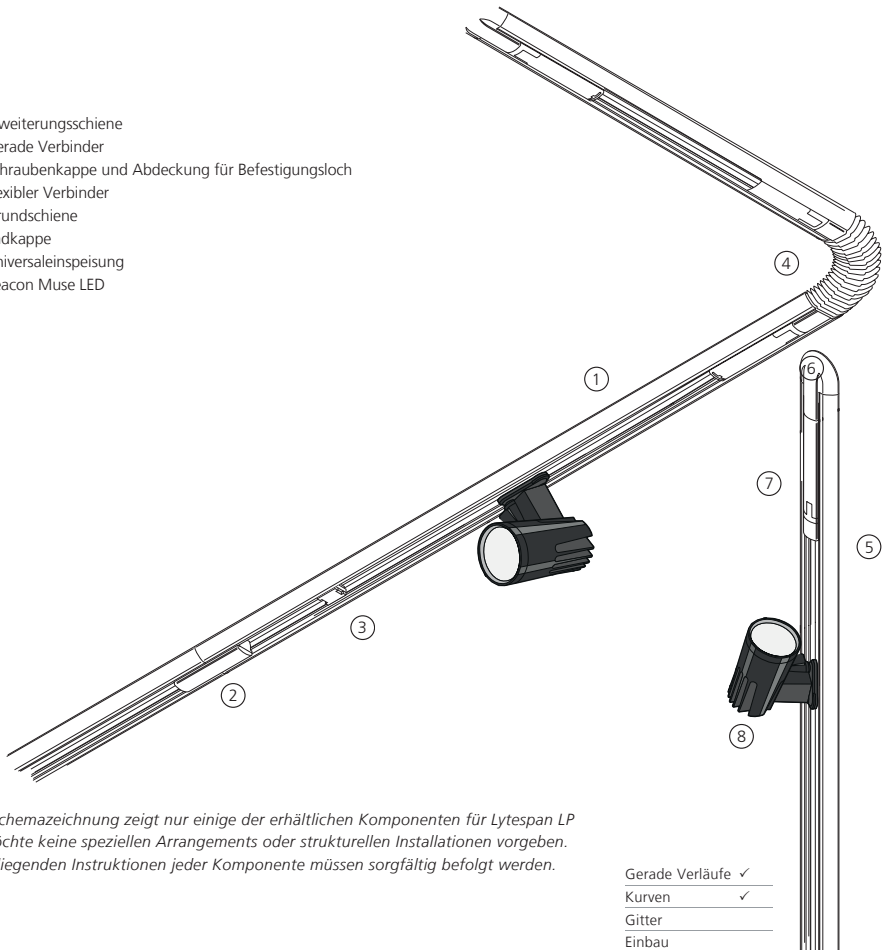

- Schlankes, flaches Profil mit breiter Basis für Anbaumontage, an Wänden, Decken oder Böden
- Schienensets beinhalten Grund- oder Erweiterungs-Set mit allen nötigen Komponenten für Einzelmontage oder geraden Schienenverläufe
- Flexibler Verbinder für Kurven
- Lieferung mit Schrauben für Anbaumontage und Abdeckkappen für die verdeckte Montage
- Verbinder und Endkappen folgen dem eleganten Schienenprofil

1. 1 Erweiterungsschiene
2. 2 Gerade Verbinder
3. 3 Schraubenkappe und Abdeckung für Befestigungsloch
4. 4 Flexibler Verbinder
5. 5 Grundschiene
6. 6 Endkappe
7. 7 Universaleinspeisung
8. 8 Beacon Muse LED