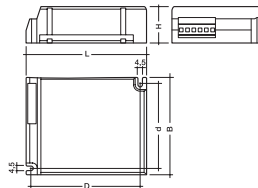

Built-in Version