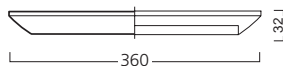

Dekor-Ring