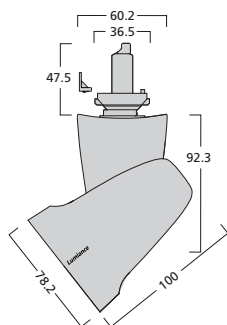

Abmessungen (mm)

Standardfarben

Sonderfarben (auf Anfrage)