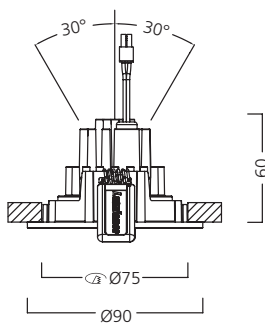

Lumiance Instar Pro LED

LED Downlight schwenkbar

- LED Downlight schwenkbar mit 12 - 13W Systemleistung
- Ideal für die Beleuchtung von Korridoren, Aufenthalts- und Speiseräumen in Wohnungen, Gaststätten und Hotels
- Leuchtenlichtstrom 810lm
- Systemeffizienz bis 69lm/W
- Elektronischer Treiber im Lieferumfang enthalten, dimmbar über Phasenabschnittsdimmer
- Schwenkbar +/- 30°
- Oberfläche weiß RAL9016 oder Aluminium gebürstet
- Farbtemperatur 3.000K oder 4.000K, Farbwiedergabe Ra > 80
- Deckenöffnung Ø 75mm
- Schnellmontagefedern
- Energieeffizienzklasse A++/A+/A
- Lebensdauer 35.000h L70

Instar Pro LED

Art.-Nr.	Artikelbeschreibung	EEL Leuchte	Bruttopreis
3079381	Instar Pro LED 12W 830 40° CDim weiß schwenkbar	A++ A+ A	57,00 €
3079382	Instar Pro LED 13W 840 40° CDim weiß schwenkbar	A++ A+ A	57,00 €
3079383	Instar Pro LED 12W 830 40° CDim Alu geb. schwenkbar	A++ A+ A	57,00 €
3079384	Instar Pro LED 13W 840 40° CDim Alu geb. schwenkbar	A++ A+ A	57,00 €