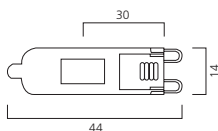

Sylvania HI-PIN G9

Eco

UV STOP

Produkteigenschaften:

- Xenon-Technologie
- Kompakte Bauform für optimiertes Leuchtdesign
- Mittlere Lebensdauer: 2.000 Betriebsstunden
- 100% dimmbar

Anwendungen:

- Downlights und Akzentleuchten
- Ideal für akzentuierte Beleuchtung, z.B. in Schaufenstern oder Auslagen in gewerblichen und privaten Bereichen

Art.-Nr.	Beschreibung	Farbtemperatur (K)	Lichtstrom (lm)	Energieeffizienzklasse (EEK)	VPE (St.)	Bruttopreis (€)
Hi-Pin G9 Eco						
0023849	Hi-Pin G9 Eco 18W G9 240V	2800K	205 lm	D	10	4,83 €
0023493	Hi-Pin G9 Eco 28W G9 240V	2800K	370 lm	D	10	4,83 €
0022845	Hi-Pin G9 Eco 42W G9 240V	2800K	625 lm	D	10	4,83 €
0022847	Hi-Pin G9 Eco 53W G9 240V	2800K	845 lm	D	10	4,83 €