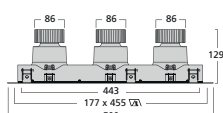

Lumiance Oculo LED

LED-Downlights

- Hoher Lichtstrom und CRI von Ra90
- Ersatz für 35W und 50W CMI Lampen
- Reflektierender Ring, der look & feel einer CMI-Lampe adaptiert
- Hohe Effizienz: bis zu 91lm/W
- Erhältlich in warmweiß (3000K) und neutralweiß (4000K)
- Elektrischer LED-Treiber enthalten
- Hohe Lebensdauer: 50.000 Stunden

Oculo LED Duo + Trio

Art.-Nr.	Artikelbeschreibung	EK Leuchte	Bruttopreis
Eckig - Duo			
3033433	Oculo LED doppelt eckig 68W 2x3.000lm 930	A++ A+ A	449,90 €
3033434	Oculo LED doppelt eckig 68W 2x3.100lm 940	A++ A+ A	449,90 €
Eckig - Duo High Output			
3033445	Oculo LED doppelt eckig 96W 2x3.800lm 930	A++ A+ A	489,90 €
3033446	Oculo LED doppelt eckig 96W 2x3.900lm 940	A++ A+ A	489,90 €
Eckig - Trio			
3033435	Oculo LED dreifach eckig 102W 3x3.000lm 930	A++ A+ A	619,90 €
3033436	Oculo LED dreifach eckig 102W 3x3.100lm 940	A++ A+ A	619,90 €
Eckig - Trio High Output			
3033447	Oculo LED dreifach eckig 144W 3x3.800lm 930	A++ A+ A	699,90 €
3033448	Oculo LED dreifach eckig 144W 3x3.900lm 940	A++ A+ A	699,90 €

Eckig - Duo

Eckig - Trio

Eckig - Trio HO