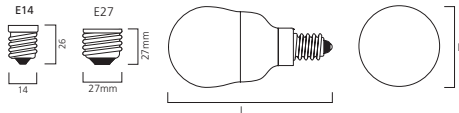

Sylvania MINI-LYNX

Tropfen

Produkteigenschaften:

- Kompaktleuchtstofflampe in Tropfenform
- Opalisierter Hüllkolben für eine optimale Lichtverteilung
- Flackerfreier Sofortstart (< 1,5 Sek.)
- Mindestens 60% Lichtstrom in weniger als 40 Sek.
- Umweltfreundlich: RoHS- und Reach-konform
- Gute Farbwiedergabe: Ra 80
- Mittlere Lebensdauer: 10.000 Betriebsstunden

Anwendungen:

- Austausch von Glühlampen und Halogenlampen in kleinen und kompakten Leuchten

Hinweis:

- Verwendung nur in trockener Umgebung oder in geschlossenen Leuchten

Art.-Nr.	Beschreibung	Farbtemperatur (K)	Lichtstrom (lm)	Energie- effizienzklasse (EEK)	VPE (St.)	Bruttopreis (€)
Mini-Lynx Tropfen						
0035401	Mini-Lynx Tropfen 7W 827 E14	2700K	330 lm	A	10	17,86 €
0035404	Mini-Lynx Tropfen 9W 827 E14	2700K	450 lm	A	10	17,86 €
0035403	Mini-Lynx Tropfen 9W 840 E14	4000K	450 lm	A	10	17,86 €
0035406	Mini-Lynx Tropfen 9W 827 E27	2700K	450 lm	A	10	17,86 €

E14	7W	9W
L	96	103
D	50	50
E27	7W	9W
L	-	98
D	-	50