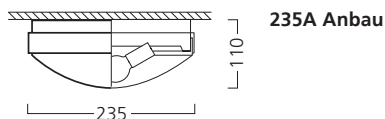

Giotto 235

Art.-Nr.	Artikelbeschreibung	EEK Leuchte	EEK Lampe	Bruttopreis
Einbau				
3002600	Giotto 235 Einbau TC-S 2x9W VVG Plus weiss +LM 830	A++ A+ A	A	46,35 €
3030000	Giotto 235 Einbau TC-S 2x9W VVG weiss	A++ A+ A		41,20 €
3030030	Giotto 235 Einbau TC-DD 1x16W VVG weiss	A++ A+ A		51,50 €
3030310	Giotto 235 Einbau TC-SEL 2x9W EVG weiss	A++ A+ A		68,00 €
Anbau				
3002650	Giotto 235 Anbau TC-S 2x9W VVG Plus weiss +LM 830	A++ A+ A	A	46,35 €
3030010	Giotto 235 Anbau TC-S 2x9W VVG weiss	A++ A+ A		41,20 €
3030050	Giotto 235 Anbau TC-DD 1x16W VVG weiss	A++ A+ A		46,35 €
3030290	Giotto 235 Anbau TC-SEL 2x9W EVG weiss	A++ A+ A		68,00 €
3030070	Giotto 235A Anbau A60 60W weiss	A++ A+ A		36,05 €

Wand- und Deckenleuchten