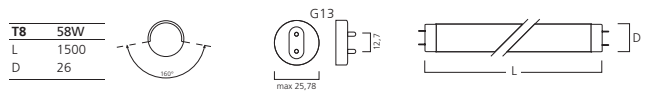

Art.-Nr.	Beschreibung	Farbtemperatur (K)	Lichtstrom (lm)	Energieeffizienzklasse (EEK)	VPE (St.)	Bruttopreis (€)
T8 Luxline Plus Reflektor						
0001537	T8 FR 58W 840	4000K	5200 lm	A	25	22,56 €

Leuchtstofflampen