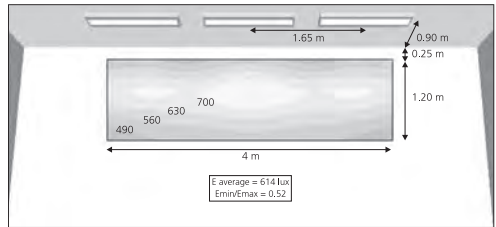

ABMESSUNGEN (MM)

Lampe	L	I	H	F	Max. Gewicht (kg)
1x36	1250	202	85	1000	4.2
1x58	1550	202	85	1000	5.2

1x36W

Luxline Plus