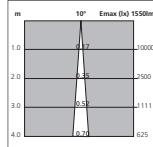

Hi-Spot E550

QPAR30 100W

QPAR30 100W

Hi-Spot 95

Lumiance Optimo Large LED

LED Stromeisenstrahler

- Leuchtmittel LED – fest eingebaut
- Nicht dimmbar
- Gehäuse aus Aluminium-Druckguss und Kunststoff, mit Kühlrippen
- Lichtfarbe 3.000K oder 4.000K
- Binning innerhalb von 3 MacAdam Ellipsen
- Farbwiedergabe Ra >80
- Ausstrahlungswinkel 36°
- Systemleistung 36W
- Effizienz 76lm/W (3.000K) oder 79lm/W (4.000K)
- Lebensdauer 50.000h L70
- Netto-Lichtstrom 2.719lm (3.000K) oder 2.832lm (4.000K)
- Ausführungen mit Adapter für 1-Phasenstromschienen auf Anfrage
- Ausführungen in Sonderfarben und allen RAL-Farben auf Anfrage möglich