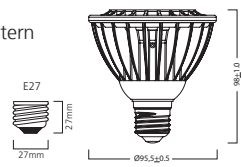

PAR30 dimmbar E27

Produkteigenschaften:

- LED Reflektorlampe, 1:1 Austausch mit R95 bzw. PAR30 Halogenlampen
- Äquivalenzleistung: 72W
- Mittlere Lebensdauer: 40.000 Betriebsstunden

Anwendungen:

- Schienenstrahler, Aufbauleuchten oder Downlights
- Ideal für Beleuchtung, z.B. in Schaufenstern oder Auslagen in gewerblichen und privaten Bereichen