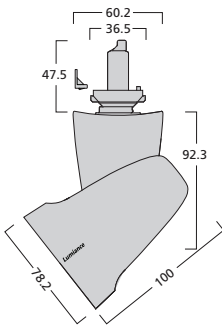

Abmessungen (mm)