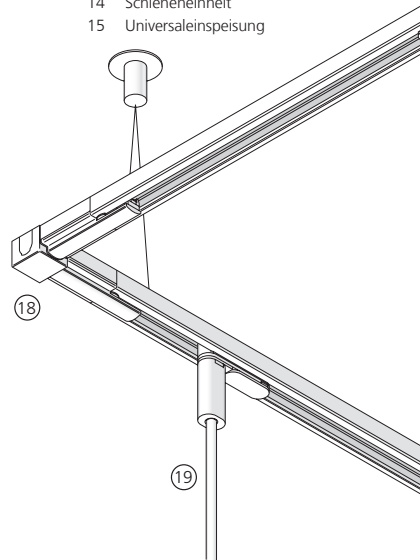

- 1 Beacon Muse LED
- 2 Einbau-Halterung
- 3 Universaleinspeisung
- 4 Einbau-Schieneneinheit

Concord Lytespan 1

Einkreis-Schienensystem

- 16 Gerade-Verbinder
- 17 Doppelseilabhängung
(nur mechanisch)
- 18 L-Verbinder
- 19 Einkreispendeladapter