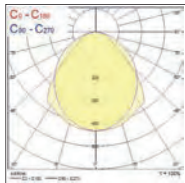

Lichttechnische Daten

Ivy 2 LED - 3.000K