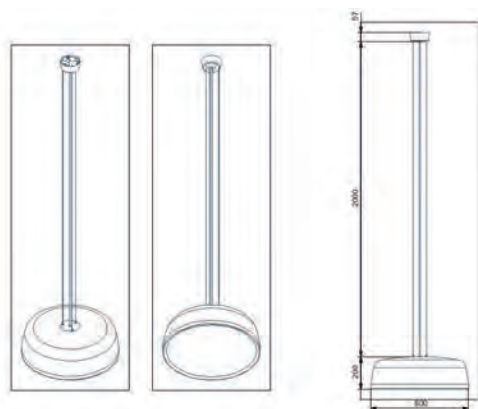

Lumiance Nephos LED

Dekorative LED-Pendelleuchten

- Dekorative 24W High-End-LED-Pendelleuchte mit modernem, geschwungenem Design
- Erhältlich in Hochglanz Schwarz und Hochglanz Weiß, passend sowohl für hell erleuchtete Rezeptionsbereiche als auch für Lounges mit gedämpfter Beleuchtung
- Gehäuse aus Aluminium
- 600 mm Durchmesser, kann als einzelne Pendelleuchte oder in einer Gruppe verwendet werden
- Diffusor aus opalem Polycarbonat
- Erhältlich in Warmweiß (3.000 K) und Neutralweiß (4.000 K)
- Leuchtenlichtstrom bis zu 2.127lm (4.000K-Version)
- Leicht zu kürzendes Seilpendel (2m)
- Energieeffiziente Treiber, einschließlich Versionen dimmbar DALI
- Lange Lebensdauer: 50.000h L70

Nephos

Art.-Nr.	Artikelbeschreibung	EKK Leuchte	Bruttopreis
Nicht dimmbar			
3097945	Nephos 600 LED 2 24W 2.031lm 830 Hochglanz schwarz	A++ A+ A	579,00 €
3097942	Nephos 600 LED 2 24W 2.127lm 840 Hochglanz schwarz	A++ A+ A	579,00 €
DALI dimmbar			
3097944	Nephos 600 LED 2 24W 2.031lm 830 Hochglanz weiss	A++ A+ A	579,00 €
3097943	Nephos 600 LED 2 24W 2.127lm 840 Hochglanz weiss	A++ A+ A	579,00 €
3097939	Nephos 600 LED 2 24W 2.031lm 830 DALI Hochglanz schwarz	A++ A+ A	619,00 €
3097941	Nephos 600 LED 2 24W 2.127lm 840 DALI Hochglanz schwarz	A++ A+ A	619,00 €
3097940	Nephos 600 LED 2 24W 2.031lm 830 DALI Hochglanz weiss	A++ A+ A	619,00 €
3097938	Nephos 600 LED 2 24W 2.127lm 840 DALI Hochglanz weiss	A++ A+ A	619,00 €