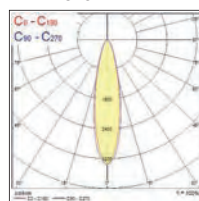

LINEAR SPOT 3000K