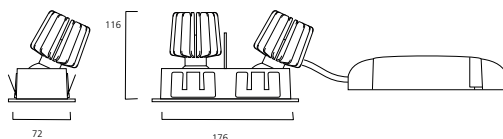

Abmessungen (mm)