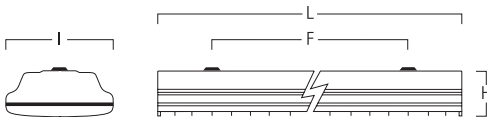

Sylvania Sylmaster T8

Weiß lackiertes Raster

- Klassische Leuchte für Decken- und Wandanbau; Pendelmontage möglich
- Geringe Blendwirkung
- Komfortables Licht
- Versionen mit 3 Stunden Einzelbatterie auf Anfrage

Sylmaster T8

Art.-Nr.	Artikelbeschreibung	EKK Leuchte	Bruttopreis
0055089	Sylmaster Raster weiss T8 1x36W EVG 5-pol. Kl. weiss	A++ A+ A	68,00 €
0055090	Sylmaster Raster weiss T8 1x58W EVG 5-pol. Kl. weiss	A++ A+ A	73,15 €
0055091	Sylmaster Raster weiss T8 2x36W EVG 5-pol. Kl. weiss	A++ A+ A	68,00 €
0055092	Sylmaster Raster weiss T8 2x58W EVG 5-pol. Kl. weiss	A++ A+ A	73,15 €
0055252	Sylmaster Raster weiss T8 1x36W VVG PC 3-pol. Kl. weiss	A++ A+ A	57,70 €
0055253	Sylmaster Raster weiss T8 1x58W VVG PC 3-pol. Kl. weiss	A++ A+ A	62,85 €
0055254	Sylmaster Raster weiss T8 2x36W VVG PC 3-pol. Kl. weiss	A++ A+ A	57,70 €
0055255	Sylmaster Raster weiss T8 2x58W VVG PC 3-pol. Kl. weiss	A++ A+ A	73,15 €

Anbau- und Pendelleuchten

ABMESSUNGEN (MM)

Lampe	L	I	H	F	Max. Gewicht (kg)
1x36	1250	202	85	1000	4.2
1x58	1550	202	85	1000	5.2
2x36	1250	202	85	1000	5.7
2x58	1550	202	85	1000	7.1

1x36W

2x36W

Luxline Plus