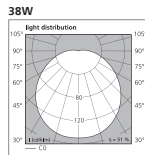

Lumiance Giotto

335

- Sehr geringe Einbautiefe von 41mm (Einbauversionen)
- Energieeinsparend
- Vandalensicher (IK10)
- Diverses Zubehör erhältlich
- 3h Einzelbatterie auf Anfrage

Giotto 335 TC

Art.-Nr.	Artikelbeschreibung	E EK Leuchte	E EK Lampe	Bruttopreis
3030580	Giotto 335 Anbau TC-DD 1x28W EVG weiss	A++ A+ A		73,15 €
3030790	Giotto 335 Anbau TC-DD 1x38W EVG weiss	A++ A+ A		78,30 €
3030350	Giotto 335 Anbau TC-DD 1x38W VVG weiss	A++ A+ A		68,00 €
3030810	Giotto 335 Anbau TC-L 2x18W EVG weiss	A++ A+ A		78,30 €
3030330	Giotto 335 Anbau TC-L 2x18W VVG weiss	A++ A+ A		68,00 €
3030780	Giotto 335 Einbau TC-DD 1x38W EVG weiss	A++ A+ A		78,30 €
3030770	Giotto 335 Einbau TC-L 2x18W EVG weiss	A++ A+ A		78,30 €
3002640	Giotto 335 Einbau TC-L 2x18W EVG Plus weiss +LM 830	A++ A+ A	A	89,60 €
Zubehör				
3005170	Giotto 335 Ring silber			35,20 €
3005160	Giotto 335 Ring weiss			35,20 €
3005820	Giotto 335 Trend-Ring alu geb.			35,20 €

335 Einbau
Mindesteinbaumaße:
435x435x41mm