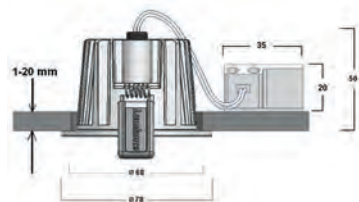

Lumiance Instar Eco Kit LED

LED Downlight 68mm

- Energie- und kosteneffiziente Alternative zu Halogen
- Alu-Druckguss Gehäuse, facettierter Reflektor mit PC Abdeckung geschlossen
- Leuchtenlichtstrom bis zu 510lm bei 10W Nennleistung
- Ausstrahlwinkel von 36°
- Farbwiedergabe Ra >80
- Einbaudurchmesser DA=68mm, ET=50mm
- Dimmbar mit Phasenan- und Phasenabschrittdimmer (CDim)
- Instar Eco Kit SunDim wird mit einem Treiber geliefert, der über Phasenanschnitt oder Phasenabschnitt gedimmt werden kann und gleichzeitig zur Helligkeit die Farbtemperatur von 3000K auf 2000K verringert
- Geeignet für PIR/Bewegungsmelder mit hohen Schaltzyklen
- Externes LED Betriebsgerät ist im Lieferumfang enthalten
- Ausführungen starr oder schwenkbar +/- 25°

Instar Eco Kit LED

Art.-Nr.	Artikelbeschreibung	E EK Leuchte	Bruttopreis
Starr			
3079348	Instar Eco Kit LED 10W 827 36° CDim weiss	A++ A+ A	47,40 €
3079349	Instar Eco Kit LED 10W 827 36° CDim Alu geb.	A++ A+ A	47,40 €
Sun Dim			
3079343	Instar Eco Kit LED 10W 840 36° CDim weiss	A++ A+ A	47,40 €
3079344	Instar Eco Kit LED 10W 840 36° CDim Alu geb.	A++ A+ A	47,40 €
Schwenkbar			
3079315	Instar Eco Kit LED 12W 920-930 36° SunDim weiss	A++ A+ A	79,00 €
3079316	Instar Eco Kit LED 12W 920-930 36° SunDim Alu geb.	A++ A+ A	79,00 €
Schwenkbar			
3079455	Instar Eco Kit LED 10W 827 36° CDim weiss schwenkbar	A++ A+ A	53,55 €
3079456	Instar Eco Kit LED 10W 827 36° CDim Alu geb. schwenkbar	A++ A+ A	53,55 €
Sun Dim			
3079317	Instar Eco Kit LED 12W 920-930 36° SunDim weiss schwenkbar	A++ A+ A	84,00 €
3079318	Instar Eco Kit LED 12W 920-930 36° SunDim Alu geb. schwenkbar	A++ A+ A	84,00 €