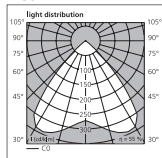

Sylvania Sylmaster T8

Raster hochglanz

- Klassische Leuchte für Decken- und Wandanbau; Pendelmontage möglich
- Hochglanz-Parabolspiegelraster
- Leuchtenwirkungsgrad bis zu 55%
- Blendungsbegrenzung, $L < 200 \text{cd/m}^2$ für $g = 65^\circ$
- Komfortables Licht
- Versionen mit 3 Stunden Einzelbatterie auf Anfrage

Sylmaster T8

Art.-Nr.	Artikelbeschreibung	EEL Leuchte	Bruttopreis
0055096	Sylmaster Raster hochgl. T8 2x36W EVG 5-pol. Kl. weiss	A++ A+ A	120,50 €
0055086	Sylmaster Raster hochgl. T8 2x58W EVG 5-pol. Kl. weiss	A++ A+ A	126,70 €
0055639	Sylmaster Raster hochgl. T8 2x36W VVG PC 3-pol. Kl. weiss	A++ A+ A	120,50 €
0055631	Sylmaster Raster hochgl. T8 2x58W VVG PC 3-pol. Kl. weiss	A++ A+ A	131,85 €

Anbau- und Pendelleuchten

ABMESSUNGEN (MM)				Max. Gewicht (kg)
Lampe	L	I	H	
1x36	1250	202	85	1000 4.2
1x58	1550	202	85	1000 5.2
2x36	1250	202	85	1000 5.7
2x58	1550	202	85	1000 7.1

1x36W

Luxline Plus