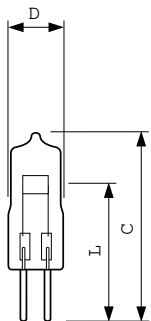

Betrieb und Elektrik	
Energieverbrauch	30 W
Spannung (Nom)	6 V
Spannung (Nom)	6 V

Mechanik und Gehäuse	
Kolbenmaterial	Quarz-UV, offen

Produktdaten	
Gesamt-Produktcode	871150041084950
Bestell-Produktname	5761 30W G4 6V
Bestellcode	41084950
Lokaler Bestellcode	0560230
Anzahl pro Verpackung	1
Zähler - Pakete pro Außenkarton	100
Material-Nr. (12NC)	923931110103
Gesamtbezeichnung des Produkts	5761 30W G4 6V 1CT/10X10F
EAN Umverpackung	8711500423344
EAN/UPC - Product/Case	8711500410849

### Abmessungsskizzen

Product	D (max)	L (max)	C (max)
5761 30W G4 6V	9,5 mm	19,75 mm	31 mm