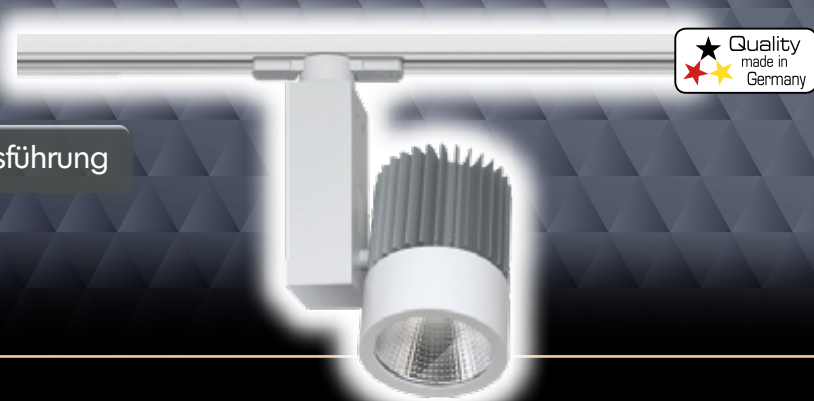

# Q-MAX

## LED Track Light Tube 33W 830 230V 37°

33W Ausführung

### Technische Daten:

Leistung: 33W  
Farbtemperatur: 3.000K  
Lichtstrom: 4.443lm  
Farbwiedergabeindex: >82  
Lebensdauer: >50.000 Std.  
Lichtstromerhalt: 90% bei 50.000 Std.  
Abstrahlwinkel: 37°  
Betriebsgerät: EVG  
Schwenkbarkeit Kopf: 335° / 350°  
Pulverbeschichtet