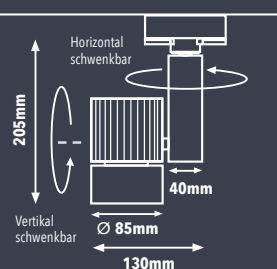

## LED Track Light Tube 33W 830 230V 37°

33W Ausführung

### Technische Daten:

Leistung: 33W  
Farbtemperatur: 3.000K  
Lichtstrom: 4.443lm  
Farbwiedergabeindex: >82  
Lebensdauer: >50.000 Std.  
Lichtstromerhalt: 90% bei 50.000 Std.  
Abstrahlwinkel: 37°  
Betriebsgerät: EVG  
Schwenkbarkeit Kopf: 335° / 350°  
Pulverbeschichtet

### Abmessungen:

Schutzart: IP20

Schutzklasse: