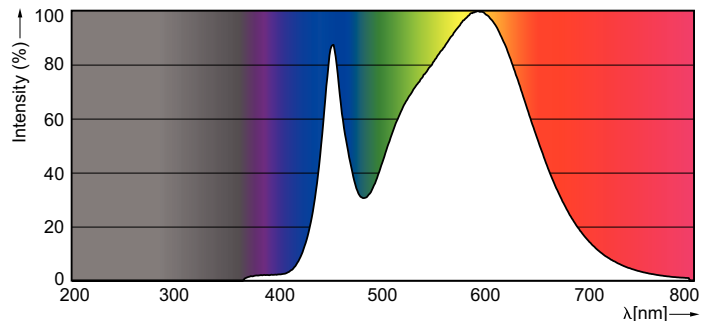

Photometrische Daten