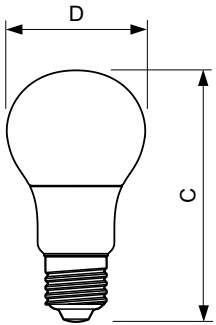

Produkt Daten

Allgemeine Eigenschaften	
Sockel	E27 [E27]
Kolbenform	A60 [A 60mm]
Nennlebensdauer (Nom)	15000 h
Schaltzyklus	50000X
Technischer Typ	5-40W
Lichttechnische Daten	
Ausstrahlungswinkel (Nom)	200 °
Lichtstrom (Nom)	470 lm
Nennlichtstrom (Nom)	470 lm
Lichtfarbe	Neutralweiß (CW)
Ähnlichste Farbtemperatur (Nom)	4000 K
Nennlichtausbeute (Nom)	94.00 lm/W
Farbkonsistenz	<6
Farbwiedergabeindex (Nom.)	80
Restlichtstrom am Ende der Nennlebensdauer (Nom)	70 %

Abmessungsskizzen

Entrybulb 230V 6W-40W 470lm 4000K E27 ND

Product	D	C
CorePro LEDbulb ND 5-40W A60 E27 840	60 mm	110 mm

Photometrische Daten

CorePro LEDbulb E27 Kolbenform