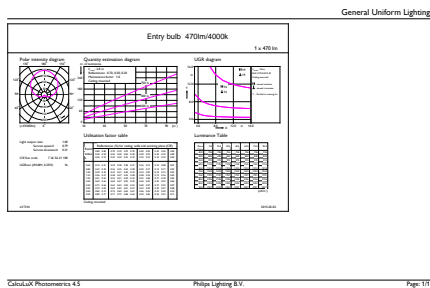

Abmessungsskizzen

Entrybulb 230V 6W-40W 470lm 4000K E27 ND

Product	D	C
CorePro LEDbulb ND 5-40W A60 E27 840	60 mm	110 mm

Photometrische Daten

CorePro LEDbulb E27 Kolbenform