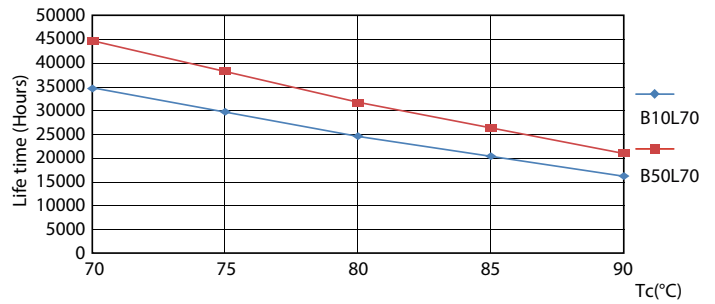

LEDtube CorePro PLL HF 24W 2G11 830 24D ND