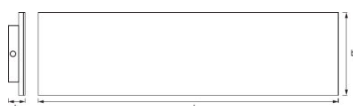

Lichttechnische Daten

Ausstrahlungswinkel	120 °
----------------------------	-------

Abmessungen & Gewicht

Länge	1195 mm
Breite	295,0 mm
Höhe	60,0 mm
Produktgewicht	8500,00 g

Farben & Materialien

Gehäusematerial	Aluminium
Produktfarbe	Weiß
Gehäusefarbe	Weiß
Material Abdeckung	Polymethylmethacrylat (PMMA)
Material der lichtemittierenden Fläche	PMMA