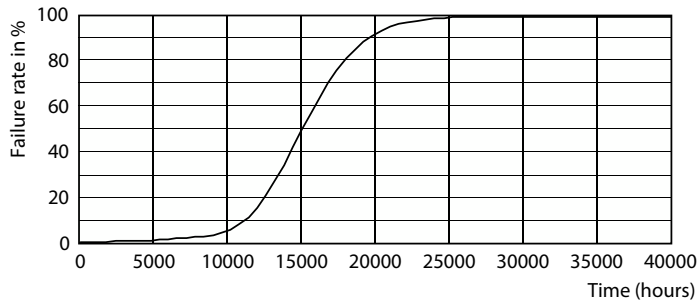

CorePro Kunststoff-LED-Speziallampen

Lebensdauer

Life Expectancy Diagram - CorePro LED Stick ND 9.5-75W T38 E27 840

Lumen Maintenance Diagram - CorePro LED Stick ND 9.5-75W T38 E27 840