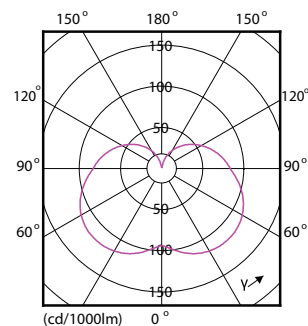

CorePro Kunststoff-LED-Speziallampen

CorePro LED Stick ND 9.5-75W T38 E27 840

Die LED-Speziallampen können für bestimmte Anwendungen einfach installiert werden.

Produkt Daten

Allgemeine Eigenschaften		Stromverbrauch	
Socket	E27 [E27]		9,5 W
Nominelle Nutzlebensdauer	15.000 Stunde(n)	Lampenstrom (Nom)	84 mA
Schaltzyklus	50.000	Äquivalente Leistung	75 W
Lighting Technology	LED	Startzeit (Nom)	0,5 s
Referenz für die Flussmessung	Sphere	Anlaufzeit, bis 60 % der maximalen Helligkeit erreicht sind	0,5 s
Lichttechnische Daten		Leistungsfaktor (Anteil)	0,51
Farbcode	840 [CCT of 4000K]	Spannung (Nom)	220-240 V
Ausstrahlungswinkel (Nom)	240 Grad	Temperaturkenndaten	
Lichtstrom	1.050 lm	Gehäusetemperatur (max)	85 °C
Lichtfarbe	Kaltweiß (CW)	Dimmen	
Ähnlichste Farbtemperatur (Nom)	4000 K	Dimmbar	Nein
Lichtleistung (spezifiziert) (Nom)	110,00 lm/W	Mechanische Kenndaten	
Farbkonsistenz	<6	Lampenausführung	Matt
Farbwiedergabeindex (CRI)	80	Kolbenform	Röhre
Restlichtstrom am Ende der Nennlebensdauer (Nom.)	70 %	Zulassungen und Anwendungseigenschaften	
Elektrische Kenndaten		Energieeffizienzklasse	E
Netzfrequenz	50 to 60 Hz	Energieverbrauch kWh/1.000 Std.	10 kWh
Eingangsfrequenz	50 bis 60 Hz		

Abmessungsskizzen

Product	D	C
CorePro LED Stick ND 9.5-75W T38 E27 840	37,2 mm	114,3 mm

Photometrische Daten

Spectral Power Distribution Colour - CorePro LED Stick ND 9.5-75W T38 E27 840

Light Distribution Diagram - CorePro LED Stick ND 9.5-75W T38 E27 840