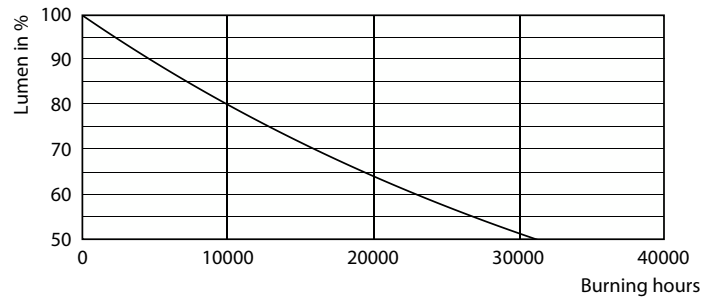

CorePro Kunststoff-LED-Speziallampen

Lebensdauer

Life Expectancy Diagram - CorePro LED Stick ND 9.5-75W T38 E27 840

Lumen Maintenance Diagram - CorePro LED Stick ND 9.5-75W T38 E27 840