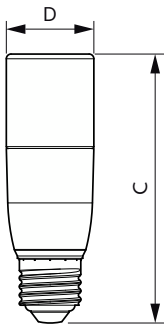

CorePro Kunststoff-LED-Speziallampen

CorePro LED Stick ND 9.5-75W T38 E27 840

Die LED-Speziallampen können für bestimmte Anwendungen einfach installiert werden.

Produkt Daten

Allgemeine Eigenschaften		Stromverbrauch	
Socket	E27 [E27]		9,5 W
Nominelle Nutzlebensdauer	15.000 Stunde(n)	Lampenstrom (Nom)	84 mA
Schaltzyklus	50.000	Äquivalente Leistung	75 W
Lighting Technology	LED	Startzeit (Nom)	0,5 s
Referenz für die Flussmessung	Sphere	Anlaufzeit, bis 60 % der maximalen Helligkeit erreicht sind	0,5 s
Lichttechnische Daten		Leistungsfaktor (Anteil)	0,51
Farbcode	840 [CCT of 4000K]	Spannung (Nom)	220-240 V
Ausstrahlungswinkel (Nom)	240 Grad	Temperaturkenndaten	
Lichtstrom	1.050 lm	Gehäusetemperatur (max)	85 °C
Lichtfarbe	Kaltweiß (CW)	Dimmen	
Ähnlichste Farbtemperatur (Nom)	4000 K	Dimmbar	Nein
Lichtleistung (spezifiziert) (Nom)	110,00 lm/W	Mechanische Kenndaten	
Farbkonsistenz	<6	Lampenausführung	Matt
Farbwiedergabeindex (CRI)	80	Kolbenform	Röhre
Restlichtstrom am Ende der Nennlebensdauer (Nom.)	70 %	Zulassungen und Anwendungseigenschaften	
Elektrische Kenndaten		Energieeffizienzklasse	E
Netzfrequenz	50 to 60 Hz	Energieverbrauch kWh/1.000 Std.	10 kWh
Eingangsfrequenz	50 bis 60 Hz		

CorePro Kunststoff-LED-Speziallampen

EPREL Registrierungsnummer	415170
CE-Zeichen	Ja
EU RoHS-konform	Ja
Produktdaten	
Full EOC	871869681453600
Bestell-Produktname	CorePro LED Stick ND 9.5-75W T38 E27
	840
Bestellcode	81453600

Anzahl pro Verpackung	1
SAP-Zähler - Pakete pro Außenkarton	10
Materialnummer (12NC)	929001901502
Gesamtbezeichnung des Produkts	CorePro LED Stick ND 9.5-75W T38 E27
	840
EAN Umverpackung	8718696814543

Abmessungsskizzen

Product	D	C
CorePro LED Stick ND 9.5-75W T38 E27 840	37,2 mm	114,3 mm

Photometrische Daten

Spectral Power Distribution Colour - CorePro LED Stick ND 9.5-75W T38 E27 840

Light Distribution Diagram - CorePro LED Stick ND 9.5-75W T38 E27 840