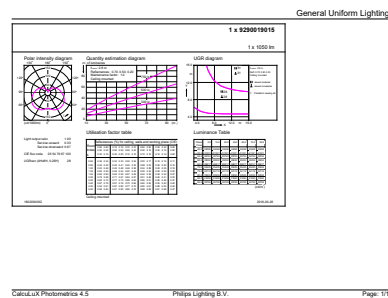

CorePro Kunststoff-LED-Speziallampen

CorePro LED Stick ND 9.5-75W T38 E27 840

Die LED-Speziallampen können für bestimmte Anwendungen einfach installiert werden.

Produkt Daten

Allgemeine Eigenschaften		Stromverbrauch	
Socket	E27 [E27]		9,5 W
Nominelle Nutzlebensdauer	15.000 Stunde(n)	Lampenstrom (Nom)	84 mA
Schaltzyklus	50.000	Äquivalente Leistung	75 W
Lighting Technology	LED	Startzeit (Nom)	0,5 s
Referenz für die Flussmessung	Sphere	Anlaufzeit, bis 60 % der maximalen Helligkeit erreicht sind	0,5 s
Lichttechnische Daten		Leistungsfaktor (Anteil)	0,51
Farbcode	840 [CCT of 4000K]	Spannung (Nom)	220-240 V
Ausstrahlungswinkel (Nom)	240 Grad	Temperaturkenndaten	
Lichtstrom	1.050 lm	Gehäusetemperatur (max)	85 °C
Lichtfarbe	Kaltweiß (CW)	Dimmen	
Ähnlichste Farbtemperatur (Nom)	4000 K	Dimmbar	Nein
Lichtleistung (spezifiziert) (Nom)	110,00 lm/W	Mechanische Kenndaten	
Farbkonsistenz	<6	Lampenausführung	Matt
Farbwiedergabeindex (CRI)	80	Kolbenform	Röhre
Restlichtstrom am Ende der Nennlebensdauer (Nom.)	70 %	Zulassungen und Anwendungseigenschaften	
Elektrische Kenndaten		Energieeffizienzklasse	E
Netzfrequenz	50 to 60 Hz	Energieverbrauch kWh/1.000 Std.	10 kWh
Eingangsfrequenz	50 bis 60 Hz		

CorePro Kunststoff-LED-Speziallampen

EPREL Registrierungsnummer	415170
CE-Zeichen	Ja
EU RoHS-konform	Ja
Produktdaten	
Full EOC	871869681453600
Bestell-Produktname	CorePro LED Stick ND 9.5-75W T38 E27
	840
Bestellcode	81453600

Anzahl pro Verpackung	1
SAP-Zähler - Pakete pro Außenkarton	10
Materialnummer (12NC)	929001901502
Gesamtbezeichnung des Produkts	CorePro LED Stick ND 9.5-75W T38 E27
	840
EAN Umverpackung	8718696814543

Abmessungsskizzen

Product	D	C
CorePro LED Stick ND 9.5-75W T38 E27 840	37,2 mm	114,3 mm

Photometrische Daten

Spectral Power Distribution Colour - CorePro LED Stick ND 9.5-75W T38 E27 840

Light Distribution Diagram - CorePro LED Stick ND 9.5-75W T38 E27 840