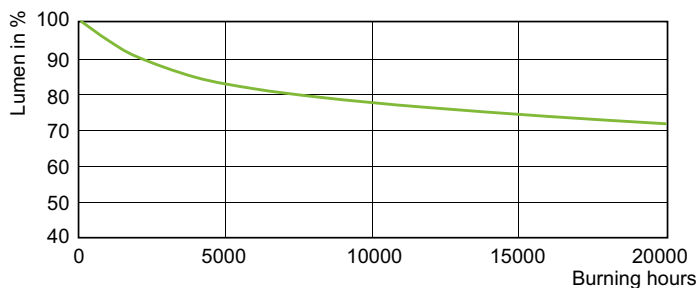

Elektrische Kenndaten	
Stromverbrauch	74,0 W

Spannung (Nom)	96 V
Spannung (Nom)	96 V

Dimmen	
Dimmbar	Ja

Mechanische Kenndaten	
Lampenausführung	Klar
Kolbenform	T35 [T 35 mm]

Zulassungen und Anwendungseigenschaften	
Energieeffizienzklasse	F
Quecksilbergehalt (max.)	6,6 mg
Quecksilbergehalt (Nom)	6,6 mg
Energieverbrauch kWh/1.000 Std.	74 kWh
EPREL Registrierungsnummer	473332

Photometrische Daten

Light Distribution Diagram - MASTER CityWh CDO-TT Plus 70W/942 E27

Spectral Power Distribution Colour - MASTER CityWh CDO-TT Plus 70W/942 E27

Lebensdauer

Lumen Maintenance Diagram - MASTER CityWh CDO-TT Plus 70W/942 E27

Life Expectancy Diagram - MASTER CityWh CDO-TT Plus 70W/942 E27

MASTER CityWhite CDO-TT Plus