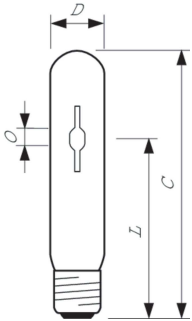

Produkt Daten

Allgemeine Eigenschaften	
Socket	E27 [E27]
Betriebsstellung	UNIVERSELL [Beliebig oder Universal (U)]
Referenz für die Flussmessung	Sphere

Lichttechnische Daten	
Farbcode	942 [CCT of 4200K]
Lichtstrom	7.500 lm
Lichtfarbe	Kaltweiß (CW)
Farbkoordinate X (Nom)	0,371
Farbkoordinate Y (Nom)	0,366
Ähnlichste Farbtemperatur (Nom)	4200 K
Lichtleistung (spezifiziert) (Nom)	101 lm/W
Farbwiedergabeindex (CRI)	90

Elektrische Kenndaten	
Stromverbrauch	74,0 W

Spannung (Nom)	96 V
Spannung (Nom)	96 V

Dimmen	
Dimmbar	Ja

Mechanische Kenndaten	
Lampenausführung	Klar
Kolbenform	T35 [T 35 mm]

Zulassungen und Anwendungseigenschaften	
Energieeffizienzklasse	F
Quecksilbergehalt (max.)	6,6 mg
Quecksilbergehalt (Nom)	6,6 mg
Energieverbrauch kWh/1.000 Std.	74 kWh
EPREL Registrierungsnummer	473332

Materialnummer (12NC)	928082619230
Gesamtbezeichnung des Produkts	MASTER CityWhite CDO-TT Plus 70W/942 E27
EAN Umverpackung	8718696596807

Abmessungsskizzen

Product	D (max)	O	L	C (max)
MASTER CityWh CDO-TT Plus 70W/942 E27	36 mm	7,75 mm	102 mm	156 mm