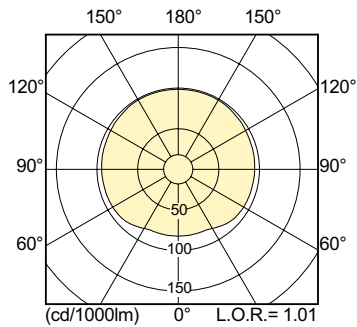

Photometrische Daten

Light Distribution Diagram - MASTER CityWh CDO-TT Plus 70W/942 E27