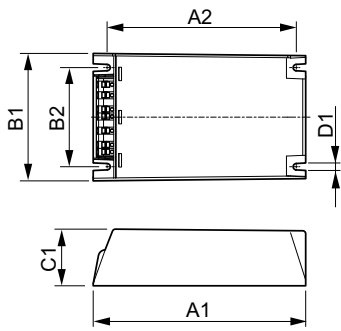

### Produkt Daten

Allgemeine Eigenschaften		Verdrahtung	
Lampenanzahl	1 Stück/Einheit	Kabellänge von Gerät zu Lampe	10 m
Elektrische Kenndaten		Anschlussstyp	WAGO Serie 804
Eingangsspannung	208-240-277 V	Temperaturkenndaten	
Netzfrequenz	50 to 60 Hz	Umgebungstemperaturbereich	-30 °C bis 55 °C
Eingangsfrequenz	50 bis 60 Hz	Gehäusetemperatur (Nom)	80 °C
Leistungsfaktor, 50 % Last (min.)	0,95	Dimmen	
Ableitstrom (max.)	0,7 mA	Steuerungsschnittstelle	PROG
Einschaltstromweite	0,24 ms	Mechanische Kenndaten	
Eingangsstrom (Nom)	0,27 A	Gehäuse	Q
Einschaltstromstoß (Nom)	28 A	Zulassungen und Anwendungseigenschaften	
Anzahl Produkte für MCB (16 A Typ B) (Nom.)	11	Überspannungsschutz	EN61547 (L-L 2 kV, L-G 4 kV), 10 kV TIL

## Abmessungsskizzen

Product	D1	C1	A1	A2	B1	B2
HID-DV PROG Xt 50 CDO Q 208-277V	4,5 mm	40,0 mm	150,0 mm	133,6 mm	90,0 mm	70,0 mm