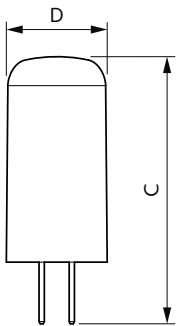

Abmessungsskizzen

Product	D	C
CorePro LEDcapsuleLV 1-10W G4 827	13 mm	35 mm

Photometrische Daten

Spectral Power Distribution Colour - CorePro LEDcapsuleLV 1-10W G4 827

CorePro LEDcapsule G4/GY6,35 Stiftsockellampen