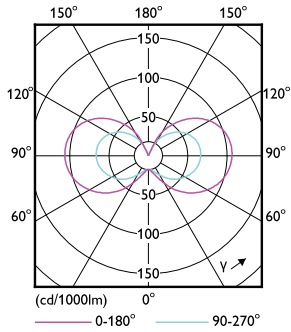

Hinweise

- Nicht für Gleichspannung geeignet
- Max. 80% Luftfeuchtigkeit
- Min. 10 mm Luftraum beim Deckeneinbau zur Gewährleistung der konstanten Wärmeableitung

Produkt Daten

Allgemeine Eigenschaften		Lichtstrom	
Sockel	G4 [G4]	Lichtstrom	115 lm
Nominelle Nutzlebensdauer	15.000 Stunde(n)	Lichtfarbe	Warmweiß (WW)
Schaltzyklus	50.000	Ähnlichste Farbtemperatur (Nom)	2700 K
Lighting Technology	LED	Lichtleistung (spezifiziert) (Nom)	115,00 lm/W
Referenz für die Flussmessung	Sphere	Farbkonsistenz	<6
Lichttechnische Daten		Farbwiedergabeindex (CRI)	80
Farbcode	827 [CCT of 2700K]	Restlichtstrom am Ende der Nennlebensdauer (Nom.)	70 %
Ausstrahlungswinkel (Nom)	300 Grad		

Abmessungsskizzen

Product	D	C
CorePro LEDcapsuleLV 1-10W G4 827	13 mm	35 mm

Photometrische Daten

Spectral Power Distribution Colour - CorePro LEDcapsuleLV 1-10W G4 827

CorePro LEDcapsule G4/GY6,35 Stiftsockellampen

Photometrische Daten

Light Distribution Diagram - CorePro LEDcapsuleLV 1-10W G4 827

Lebensdauer

Life Expectancy Diagram - CorePro LEDcapsuleLV 1-10W G4 827

Lumen Maintenance Diagram - CorePro LEDcapsuleLV 1-10W G4 827