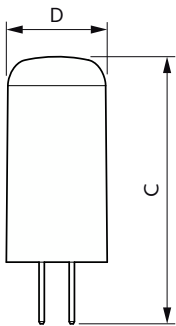

Hinweise

- Nicht für Gleichspannung geeignet
- Max. 80% Luftfeuchtigkeit
- Min. 10 mm Luftraum beim Deckeneinbau zur Gewährleistung der konstanten Wärmeableitung

Produkt Daten

Allgemeine Eigenschaften		Lichtstrom	
Sockel	G4 [G4]	Lichtstrom	205 lm
Nominelle Nutzlebensdauer	15.000 Stunde(n)	Lichtfarbe	Warmweiß (WW)
Schaltzyklus	50.000	Ähnlichste Farbtemperatur (Nom)	2700 K
Lighting Technology	LED	Lichtleistung (spezifiziert) (Nom)	113,00 lm/W
Referenz für die Flussmessung	Sphere	Farbkonsistenz	<6
Lichttechnische Daten		Farbwiedergabeindex (CRI)	80
Farbcode	827 [CCT of 2700K]	Restlichtstrom am Ende der Nennlebensdauer (Nom.)	70 %
Ausstrahlungswinkel (Nom)	300 Grad		

Abmessungsskizzen

Product	D	C
CorePro LEDcapsuleLV 1.8-20W G4 827	13 mm	35 mm

Photometrische Daten

Spectral Power Distribution Colour - CorePro LEDcapsuleLV 1.8-20W G4 827

Light Distribution Diagram - CorePro LEDcapsuleLV 1.8-20W G4 827