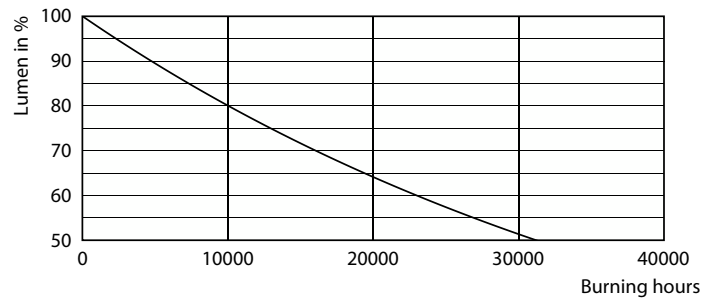

CorePro LEDcapsule G4/GY6,35 Stiftsockellampen

Photometrische Daten

Lebensdauer

Life Expectancy Diagram - CorePro LEDcapsuleLV 1.8-20W G4 827

Lumen Maintenance Diagram - CorePro LEDcapsuleLV 1.8-20W G4 827