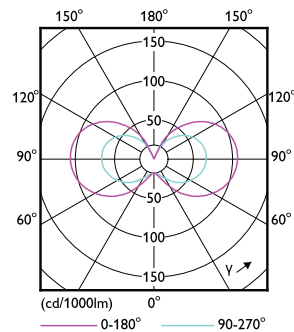

Hinweise

- Nicht für Gleichspannung geeignet
- Max. 80% Luftfeuchtigkeit
- Min. 10 mm Luftraum beim Deckeneinbau zur Gewährleistung der konstanten Wärmeableitung

Produkt Daten

Allgemeine Eigenschaften		Lichtstrom	
Sockel	G4 [G4]	Lichtstrom	205 lm
Nominelle Nutzlebensdauer	15.000 Stunde(n)	Lichtfarbe	Warmweiß (WW)
Schaltzyklus	50.000	Ähnlichste Farbtemperatur (Nom)	2700 K
Lighting Technology	LED	Lichtleistung (spezifiziert) (Nom)	113,00 lm/W
Referenz für die Flussmessung	Sphere	Farbkonsistenz	<6
Lichttechnische Daten		Farbwiedergabeindex (CRI)	80
Farbcode	827 [CCT of 2700K]	Restlichtstrom am Ende der Nennlebensdauer (Nom.)	70 %
Ausstrahlungswinkel (Nom)	300 Grad		

Abmessungsskizzen

Product	D	C
CorePro LEDcapsuleLV 1.8-20W G4 827	13 mm	35 mm

Photometrische Daten

Spectral Power Distribution Colour - CorePro LEDcapsuleLV 1.8-20W G4 827

Light Distribution Diagram - CorePro LEDcapsuleLV 1.8-20W G4 827

CorePro LEDcapsule G4/GY6,35 Stiftsockellampen

Photometrische Daten

Lebensdauer

Life Expectancy Diagram - CorePro LEDcapsuleLV 1.8-20W G4 827

Lumen Maintenance Diagram - CorePro LEDcapsuleLV 1.8-20W G4 827