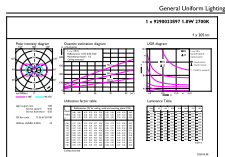

Abmessungsskizzen

Product	D	C
CorePro LEDcapsuleLV 1.8-20W GY6.35 827	13 mm	35 mm

Photometrische Daten

Light Distribution Diagram - CorePro LEDcapsuleLV 1.8-20W GY6.35 827

CorePro LEDcapsule G4/GY6,35 Stiftsockellampen