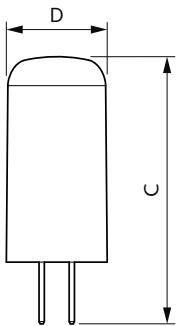

Abmessungsskizzen

Product	D	C
CorePro LEDcapsuleLV 1.8-20W GY6.35 827	13 mm	35 mm

Photometrische Daten

Light Distribution Diagram - CorePro LEDcapsuleLV 1.8-20W GY6.35 827

CorePro LEDcapsule G4/GY6,35 Stiftsockellampen