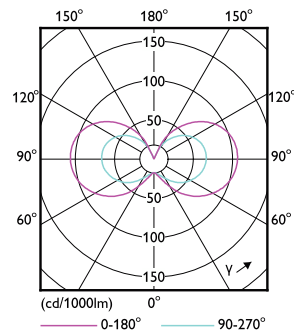

Hinweise

- Nicht für Gleichspannung geeignet
- Max. 80% Luftfeuchtigkeit
- Min. 10 mm Luftraum beim Deckeneinbau zur Gewährleistung der konstanten Wärmeableitung

Produkt Daten

Allgemeine Eigenschaften		Lichtstrom	
Sockel	GY6.35 [GY6.35]	Lichtstrom	205 lm
Nominelle Nutzlebensdauer	15.000 Stunde(n)	Lichtfarbe	Warmweiß (WW)
Schaltzyklus	50.000	Ähnlichste Farbtemperatur (Nom)	2700 K
Lighting Technology	LED	Lichtleistung (spezifiziert) (Nom)	113,00 lm/W
Referenz für die Flussmessung	Sphere	Farbkonsistenz	<6
		Farbwiedergabeindex (CRI)	80
		Restlichtstrom am Ende der Nennlebensdauer (Nom.)	70 %
Lichttechnische Daten			
Farbcode	827 [CCT of 2700K]		
Ausstrahlungswinkel (Nom)	300 Grad		

Abmessungsskizzen

Product	D	C
CorePro LEDcapsuleLV 1.8-20W GY6.35 827	13 mm	35 mm

Photometrische Daten

Light Distribution Diagram - CorePro LEDcapsuleLV 1.8-20W GY6.35 827

CorePro LEDcapsule G4/GY6,35 Stiftsockellampen