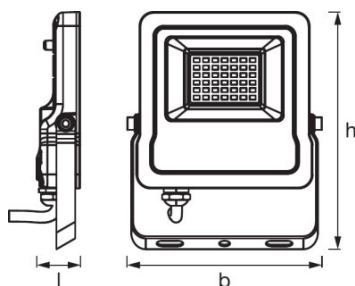

Abmessungen & Gewicht

Produktgewicht	380,00 g
Länge	152,0 mm
Breite	125,0 mm
Höhe	28,0 mm

Farben & Materialien

Produktfarbe	Dunkelgrau
Gehäusematerial	Aluminium
Material Abdeckung	Glas
Gehäusefarbe	Dunkelgrau