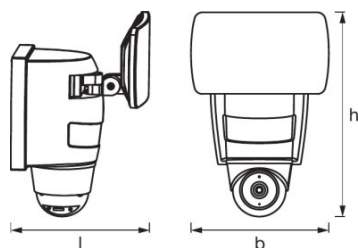

Lichttechnische Daten

Ausstrahlungswinkel	110 °
----------------------------	-------

Abmessungen & Gewicht

Produktgewicht	990,00 g
Länge	163,0 mm
Breite	169,0 mm
Höhe	250,0 mm

Farben & Materialien

Produktfarbe	Dunkelgrau
Gehäusematerial	Aluminium
Material Abdeckung	Polycarbonat (PC)
Gehäusefarbe	Dunkelgrau