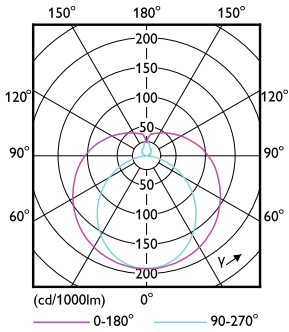

Master Value LEDtube Universal T8

Photometric data

LEDtube MAS 1 15,5W G13 2300lm-LDD