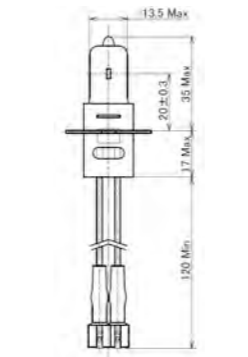

JF 6.6A 45W PK/FC

Socket: PK30d Flat Female
Lampenstrom (A): 6.6
Wattage (W): 45
Lichtstrom (lm): 800
LIF Code: J1/77
Lebensdauer (h): 1.500
Brennposition: Base down +/- 90°
Bestellnummer: 26770
Osram: 64318 A
Narva: 58328

[zum Produkt](#)