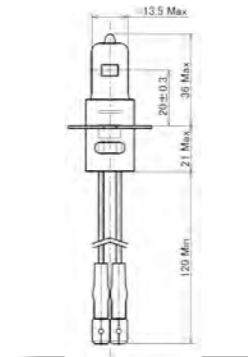

JFR 6.6A 105W/5-FC

Socket: Flat Female
Lampenstrom (A): 6.6
Wattage (W): 105
Lichtstärke (Cd): 34.000
Lebensdauer (h): 1.000
Brennposition: Base down +/- 90°
Bestellnummer: 26768
Osram: 64339 A
Narva: 58308

[zum Produkt](#)

JFR 6.6A 40W/3-RF

Socket: Round Female
Lampenstrom (A): 6.6
Wattage (W): 40
Lichtstärke (Cd): 12.000
Lebensdauer (h): 1.500
Brennposition: jede
Bestellnummer: 26771
Osram: 64333 B
Narva: 58301

[zum Produkt](#)

JF 6.6A 200W PK/MC

Socket: PK30d Flat Male
Lampenstrom (A): 6.6
Wattage (W): 200
Lichtstrom (lm): 4.800
LIF Code: J1/84
Lebensdauer (h): 1.000
Brennposition: Base down +/- 90°
Bestellnummer: 26769
Osram: 64382 HLX-C
Narva: 58377