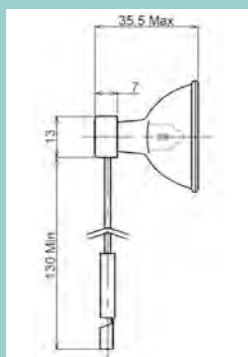

JFR 6.6A 40W/3-RF

Socket: Round Female
Lampenstrom (A): 6.6
Wattage (W): 40
Lichtstärke (Cd): 12.000
Lebensdauer (h): 1.500
Brennposition: jede
Bestellnummer: 26771
Osram: 64333 B
Narva: 58301

[zum Produkt](#)