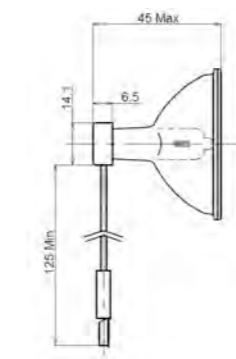

JFR 6.6A 48W/5-FC

Socket: Flat Female
Lampenstrom (A): 6.6
Wattage (W): 48
Lichtstärke (Cd): 26.000
Lebensdauer (h): 1.500
Brennposition: jede
Bestellnummer: 26767
Osram: 64337 A
Narva: 58304

[zum Produkt](#)