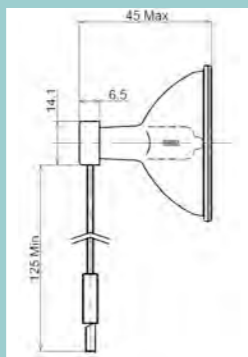

JFR 6.6A 48W/5-FC

Socket: Flat Female
Lampenstrom (A): 6.6
Wattage (W): 48
Lichtstärke (Cd): 26.000
Lebensdauer (h): 1.500
Brennposition: jede
Bestellnummer: 26767
Osram: 64337 A
Narva: 58304

[zum Produkt](#)

JFR 6.6A 105W/5-FC

Socket: Flat Female
Lampenstrom (A): 6.6
Wattage (W): 105
Lichtstärke (Cd): 34.000
Lebensdauer (h): 1.000
Brennposition: Base down +/- 90°
Bestellnummer: 26768
Osram: 64339 A
Narva: 58308