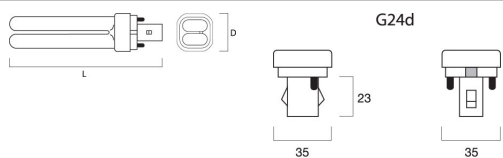

Lynx-D

SA LYNX-D 26W/830 G24D-3 SLV

0025911

Physikalische Daten

Lampendurchmesser (mm) – D	35
Lampenlänge (mm) – C/L	148
Länge Basis zu Basis (mm) – A	171
Verpackungsbezeichnung	Box/Sleeve
Gewicht (kg)	0.07
Outer package dimensions (L x W x H) (cm)	18.40 x 8.00 x 18.70
Single package dimensions (L x W x H) (cm)	17.30 x 3.60 x 3.60

TECHNISCHE ZEICHNUNGEN