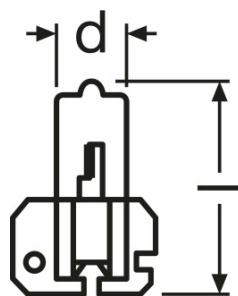

Technische Daten

Elektrische Daten

Max. Leistungsaufnahme	84 W ¹⁾
Nennleistung	70,0 W
Nennspannung	24,0 V
Prüfspannung	28,0 V

¹⁾ Maximum

Photometrische Daten

Lichtstrom	2150 lm
Lichtstrom-Toleranz	±15 %

Abmessungen & Gewicht

Länge	31,0 mm
Durchmesser	9 mm
Produktgewicht	2,35 g

Lebensdauer

Lebensdauer B3	90 h
Lebensdauer Tc	250 h

Zusätzliche Produktdaten

Sockel (Normbezeichnung)	X511
--------------------------	------

Zertifikate & Standards