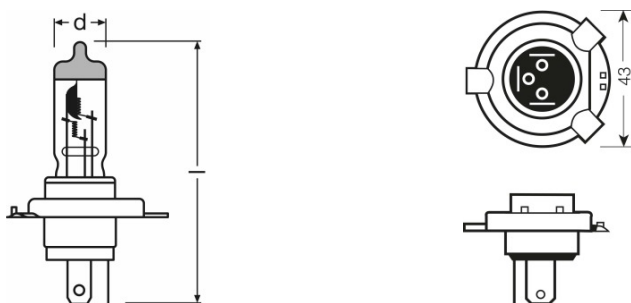

Technische Daten

Elektrische Daten

Max. Leistungsaufnahme	85 / 80 W ¹⁾
Nennspannung	24,0 V
Prüfspannung	28,0 V

¹⁾ Maximum

Photometrische Daten

Lichtstrom	1900/1200 lm
Lichtstrom-Toleranz	±15 / ±15 %

Abmessungen & Gewicht

Länge	82,0 mm
Durchmesser	17,0 mm
Produktgewicht	24,20 g

Lebensdauer

Lebensdauer B3	170 / 350 h ¹⁾
Lebensdauer Tc	400 / 800 h ¹⁾

¹⁾ Wendel 1 / Wendel 2

Zusätzliche Produktdaten

Socket (Normbezeichnung)	P43t
--------------------------	------