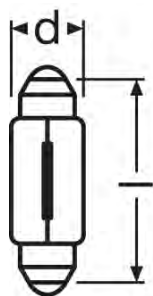

Produkteigenschaften

- Originalersatzteile

Technische Daten

Elektrische Daten

Max. Leistungsaufnahme	7 W
Nennleistung	5.00 W
Nennspannung	24.0 V
Leistungsaufnahme-Toleranz	±10 %
Prüfspannung	28.0 V

Photometrische Daten

Lichtstrom	45 lm
Lichtstrom-Toleranz	±20 %

Abmessungen & Gewicht

Länge	36.0 mm
Durchmesser	11.0 mm

Lebensdauer

Lebensdauer B3	1500 h
Lebensdauer Tc	4000 h

Zusätzliche Produktdaten

Socket (Normbezeichnung)	SV8.5-8
--------------------------	---------

Produktdatenblatt

Verpackungsinformationen

Produkt-Code	Produkt-Bezeichnung	Verpackungseinheit (Stück pro Einheit)	Abmessungen (Länge x Breite x Höhe)	Volumen	Gewicht brutto
4050300831435	6423	Unverpackt 1	43 mm x 10 mm x 10 mm	0.00 dm ³	2.50 g
4050300525204	6423	Faltschachtel 10	90 mm x 51 mm x 94 mm	0.43 dm ³	43.70 g
4008321094322	6423	Versandschachtel 50	205 mm x 64 mm x 144 mm	1.89 dm ³	268.50 g
4050300925981	6423	Blister 2	63 mm x 15 mm x 50 mm	0.05 dm ³	10.94 g
4008321140487	6423	Versandschachtel 20	137 mm x 105 mm x 84 mm	1.21 dm ³	151.00 g