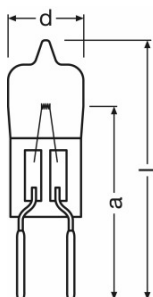

Produktdatenblatt

Technische Daten

Elektrische Daten

Nennleistung	20.0 W
Nennspannung	12.0 V

Photometrische Daten

Nennlichtstrom	335 lm
Lichtstrom	335 lm

Abmessungen & Gewicht

Durchmesser	9.5 mm
Länge	30.0 mm
Abstand Lichtschwerpunkt (LCL)	19.5 mm
Wendellänge	3.50 mm
Leuchtfeld	3.5*0.8 mm ² ¹⁾
Wendeldurchmesser	0.8 mm

Länderspezifische Informationen

EAN	METEL-Code	SEG-No.	STK-Number	UK Org
4050300285153	OSRH6425840	-	-	-

Produktdatenblatt

Verpackungsinformationen

Produkt-Code	Produkt-Bezeichnung	Verpackungseinheit (Stück pro Einheit)	Abmessungen (Länge x Breite x Höhe)	Volumen	Gewicht brutto
4008321644794	64258 20 W 12 V	Faltschachtel 1	- x - x -		
4008321644800	64258 20 W 12 V	Versandschachtel 40	144 mm x 107 mm x 121 mm	1.86 dm ³	161.00 g
4050300285153	64258 20 W 12 V	Faltschachtel 1	70 mm x 23 mm x 25 mm	0.04 dm ³	3.67 g
4050300891019	64258 20 W 12 V	Versandschachtel 40	144 mm x 107 mm x 121 mm	1.86 dm ³	193.00 g
4052899152717	64258 20 W 12 V	Faltschachtel 1	- x - x -		
4052899152724	64258 20 W 12 V	Versandschachtel 40	144 mm x 107 mm x 121 mm	1.86 dm ³	169.00 g