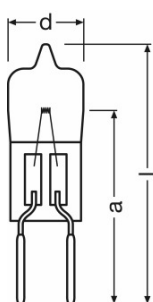

Technische Daten

Elektrische Daten

Nennleistung	30.0 W
Nennspannung	6 V

Photometrische Daten

Lichtstrom	765 lm
------------	--------

Abmessungen & Gewicht

Durchmesser	9 mm
Länge	31.0 mm
Abstand Lichtschwerpunkt (LCL)	19.5 mm
Wendellänge	1.60 mm
Leuchtfeld	1.6*1.6 mm ²
Wendeldurchmesser	1.6 mm

Lebensdauer

Lebensdauer	100 h
-------------	-------

Zusätzliche Produktdaten

Socket (Normbezeichnung)	G4
--------------------------	----

Einsatzmöglichkeiten

Brennstellung	Beliebig
---------------	----------

EAN	METEL-Code	SEG-No.	STK-Number	UK Org
4008321107053	OSRH64265HLX	-	-	-

Produktdatenblatt

Verpackungsinformationen

Produkt-Code	Produkt-Bezeichnung	Verpackungseinheit (Stück pro Einheit)	Abmessungen (Länge x Breite x Höhe)	Volumen	Gewicht brutto
4008321107053	64265 HLX	Faltschachtel 1	70 mm x 20 mm x 28 mm	0.04 dm ³	5.00 g
4008321107060	64265 HLX	Versandschachtel 40	144 mm x 107 mm x 121 mm	1.86 dm ³	200.00 g