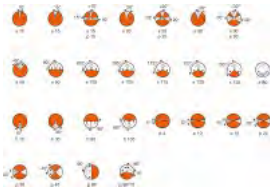

Technische Daten

Elektrische Daten

Nennleistung	30.0 W
Nennspannung	6 V

Photometrische Daten

Lichtstrom	765 lm
------------	--------

Abmessungen & Gewicht

Durchmesser	9 mm
Länge	31.0 mm
Abstand Lichtschwerpunkt (LCL)	19.5 mm
Wendellänge	1.60 mm
Leuchtfeld	1.6*1.6 mm ²
Wendeldurchmesser	1.6 mm

EAN	METEL-Code	SEG-No.	STK-Number	UK Org
4008321107053	OSRH64265HLX	-	-	-

Produktdatenblatt

Verpackungsinformationen

Produkt-Code	Produkt-Bezeichnung	Verpackungseinheit (Stück pro Einheit)	Abmessungen (Länge x Breite x Höhe)	Volumen	Gewicht brutto
4008321107053	64265 HLX	Faltschachtel 1	70 mm x 20 mm x 28 mm	0.04 dm ³	5.00 g
4008321107060	64265 HLX	Versandschachtel 40	144 mm x 107 mm x 121 mm	1.86 dm ³	200.00 g