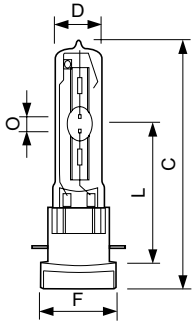

## Abmessungsskizzen

Product	D (max)	O	L (min)	L (max)	L	C (max)
MSR Gold™ 300/2 MiniFastFit 1CT/4	23 mm	5.0 mm	65.8 mm	67.8 mm	66.8 mm	126 mm