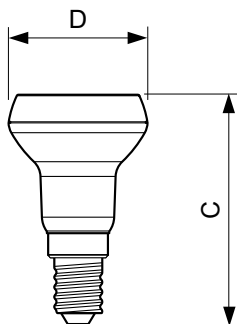

CorePro LEDspot GU10 & E14 Hochvolt-Reflektorlampen

Abmessungsskizzen

Product	D	C
CorePro LEDspotMV ND 3.7-60W 827 R80 40D	80 mm	113 mm
CorePro LEDspotMV ND 7-100W 827 R80 40D	80 mm	113 mm

Product	D	C
CorePro LEDspotMV ND 2.2-30W 827 R39 36D	39 mm	66 mm

Elektrische Kenndaten

Eingangsfrequenz	50 bis 60 Hz
Spannung (nom.)	220-240 V
Startzeit (nom.)	0.5 s

Allgemeine Eigenschaften

Nennlebensdauer (nom.)	15000 h
Nennlebensdauer (Std.)	15000 h
Schaltzyklus	50000X

Lichttechnische Daten

Farbwiedergabeindex (nom.)	80
Restlichtstrom am Ende der Nennlebensdauer (nom.)	70 %

Zulassungen und Anwendungseigenschaften

Order Code	Full Product Name	Energieverbrauch kWh/ 1.000 Std.	Energieeffizienz-Label (EEL)
58958800	CorePro LEDspotMV D 5.7-60W 827 R63 36D	6 kWh	A+
57859900	CorePro LEDspotMV ND 2.7-40W 827 R63 36D	3 kWh	A++
75251700	Corepro LEDspot CLA 4.6-50W GU10 827 36D	5 kWh	A+
75209800	Corepro LEDspot CLA 3.1-25W GU10 827 36D	4 kWh	A+
75253100	Corepro LEDspot CLA 3.5-35W GU10 827 36D	4 kWh	A+
72829100	Corepro LEDspot CLA 3.1-25W GU10 830 36D	4 kWh	A++
72831400	Corepro LEDspot CLA 3.1-25W GU10 840 36D	4 kWh	A++
72833800	Corepro LEDspot CLA 3.5-35W GU10 830 36D	4 kWh	A++
72835200	Corepro LEDspot CLA 3.5-35W GU10 840 36D	4 kWh	A++
72837600	Corepro LEDspot CLA 4.6-50W GU10 830 36D	5 kWh	A+
72839000	Corepro LEDspot CLA 4.6-50W GU10 840 36D	5 kWh	A++
56322900	CorePro LEDspotMV 2-25W GU10 827 36D	2 kWh	A++
56324300	CorePro LEDspotMV 2-25W GU10 830 36D	2 kWh	A++
56326700	CorePro LEDspotMV 2-25W GU10 840 36D	2 kWh	A++