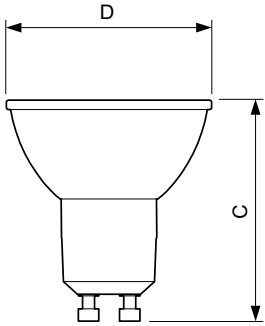

## Abmessungsskizzen

Product	D	C
Corepro LEDspot CLA 4.6-50W GU10 840 36D	50 mm	54 mm
Corepro LEDspot CLA 3.1-25W GU10 830 36D	50 mm	54 mm
Corepro LEDspot CLA 3.5-35W GU10 840 36D	50 mm	54 mm
Corepro LEDspot CLA 3.1-25W GU10 840 36D	50 mm	54 mm
Corepro LEDspot CLA 3.5-35W GU10 827 36D	50 mm	54 mm
Corepro LEDspot CLA 3.5-35W GU10 830 36D	50 mm	54 mm
Corepro LEDspot CLA 3.1-25W GU10 827 36D	50 mm	53 mm
Corepro LEDspot CLA 4.6-50W GU10 830 36D	50 mm	54 mm
Corepro LEDspot CLA 4.6-50W GU10 827 36D	50 mm	54 mm
CorePro LEDspotMV 2-25W GU10 827 36D	50 mm	54 mm
CorePro LEDspotMV 2-25W GU10 840 36D	50 mm	54 mm
CorePro LEDspotMV 3.5-35W GU10 830 36D	50 mm	54 mm
CorePro LEDspotMV 3.5-35W GU10 840 36D	50 mm	54 mm
CorePro LEDspotMV 2-25W GU10 830 36D	50 mm	54 mm
CorePro LEDspotMV 3.5-35W GU10 827 36D	50 mm	54 mm
CorePro LEDspotMV 5-50W GU10 830 36D	50 mm	54 mm
CorePro LEDspot 5-50W GU10 840 36D DIM	50 mm	54 mm
CorePro LEDspot 5-50W GU10 830 36D DIM	50 mm	54 mm
CorePro LEDspot 5-50W GU10 827 36D DIM	50 mm	54 mm
CorePro LEDspot 4-35W GU10 827 36D DIM	50 mm	54 mm
CorePro LEDspot 4-35W GU10 840 36D DIM	50 mm	54 mm
CorePro LEDspot 4-35W GU10 830 36D DIM	50 mm	54 mm