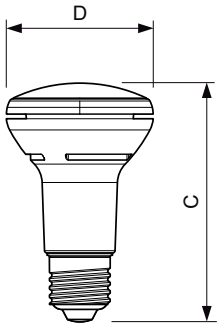

## Abmessungsskizzen

Product	D	C
Corepro LEDspot CLA 4.6-50W GU10 840 36D	50 mm	54 mm
Corepro LEDspot CLA 3.1-25W GU10 830 36D	50 mm	54 mm
Corepro LEDspot CLA 3.5-35W GU10 840 36D	50 mm	54 mm
Corepro LEDspot CLA 3.1-25W GU10 840 36D	50 mm	54 mm
Corepro LEDspot CLA 3.5-35W GU10 827 36D	50 mm	54 mm
Corepro LEDspot CLA 3.5-35W GU10 830 36D	50 mm	54 mm
Corepro LEDspot CLA 3.1-25W GU10 827 36D	50 mm	53 mm
Corepro LEDspot CLA 4.6-50W GU10 830 36D	50 mm	54 mm
Corepro LEDspot CLA 4.6-50W GU10 827 36D	50 mm	54 mm
CorePro LEDspotMV 2-25W GU10 827 36D	50 mm	54 mm
CorePro LEDspotMV 2-25W GU10 840 36D	50 mm	54 mm
CorePro LEDspotMV 3.5-35W GU10 830 36D	50 mm	54 mm
CorePro LEDspotMV 3.5-35W GU10 840 36D	50 mm	54 mm
CorePro LEDspotMV 2-25W GU10 830 36D	50 mm	54 mm
CorePro LEDspotMV 3.5-35W GU10 827 36D	50 mm	54 mm
CorePro LEDspotMV 5-50W GU10 830 36D	50 mm	54 mm
CorePro LEDspot 5-50W GU10 840 36D DIM	50 mm	54 mm
CorePro LEDspot 5-50W GU10 830 36D DIM	50 mm	54 mm
CorePro LEDspot 5-50W GU10 827 36D DIM	50 mm	54 mm
CorePro LEDspot 4-35W GU10 827 36D DIM	50 mm	54 mm
CorePro LEDspot 4-35W GU10 840 36D DIM	50 mm	54 mm
CorePro LEDspot 4-35W GU10 830 36D DIM	50 mm	54 mm