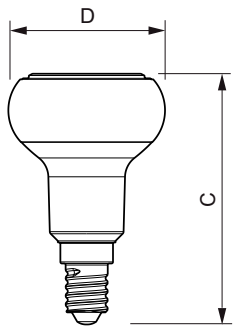

## Abmessungsskizzen

Product	D	C
Corepro LEDspot CLA 4.6-50W GU10 840 36D	50 mm	54 mm
Corepro LEDspot CLA 3.1-25W GU10 830 36D	50 mm	54 mm
Corepro LEDspot CLA 3.5-35W GU10 840 36D	50 mm	54 mm
Corepro LEDspot CLA 3.1-25W GU10 840 36D	50 mm	54 mm
Corepro LEDspot CLA 3.5-35W GU10 827 36D	50 mm	54 mm
Corepro LEDspot CLA 3.5-35W GU10 830 36D	50 mm	54 mm
Corepro LEDspot CLA 3.1-25W GU10 827 36D	50 mm	53 mm
Corepro LEDspot CLA 4.6-50W GU10 830 36D	50 mm	54 mm
Corepro LEDspot CLA 4.6-50W GU10 827 36D	50 mm	54 mm
CorePro LEDspotMV 2-25W GU10 827 36D	50 mm	54 mm
CorePro LEDspotMV 2-25W GU10 840 36D	50 mm	54 mm
CorePro LEDspotMV 3.5-35W GU10 830 36D	50 mm	54 mm
CorePro LEDspotMV 3.5-35W GU10 840 36D	50 mm	54 mm
CorePro LEDspotMV 2-25W GU10 830 36D	50 mm	54 mm
CorePro LEDspotMV 3.5-35W GU10 827 36D	50 mm	54 mm
CorePro LEDspotMV 5-50W GU10 830 36D	50 mm	54 mm
CorePro LEDspot 5-50W GU10 840 36D DIM	50 mm	54 mm
CorePro LEDspot 5-50W GU10 830 36D DIM	50 mm	54 mm
CorePro LEDspot 5-50W GU10 827 36D DIM	50 mm	54 mm
CorePro LEDspot 4-35W GU10 827 36D DIM	50 mm	54 mm
CorePro LEDspot 4-35W GU10 840 36D DIM	50 mm	54 mm
CorePro LEDspot 4-35W GU10 830 36D DIM	50 mm	54 mm