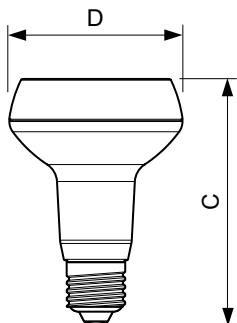

CorePro LEDspot GU10 & E14 Hochvolt-Reflektorlampen

Abmessungsskizzen

Product	D	C
CorePro LEDspotMV ND 3.7-60W 827 R80 40D	80 mm	113 mm
CorePro LEDspotMV ND 7-100W 827 R80 40D	80 mm	113 mm

Product	D	C
CorePro LEDspotMV ND 2.2-30W 827 R39 36D	39 mm	66 mm

Elektrische Kenndaten

Eingangsfrequenz	50 bis 60 Hz
Spannung (nom.)	220-240 V
Startzeit (nom.)	0.5 s

Allgemeine Eigenschaften

Nennlebensdauer (nom.)	15000 h
Nennlebensdauer (Std.)	15000 h
Schaltzyklus	50000X

Lichttechnische Daten

Farbwiedergabeindex (nom.)	80
Restlichtstrom am Ende der Nennlebensdauer (nom.)	70 %

Zulassungen und Anwendungseigenschaften

Order Code	Full Product Name	Energieverbrauch kWh/ 1.000 Std.	Energieeffizienz-Label (EEL)
58958800	CorePro LEDspotMV D 5.7-60W 827 R63 36D	6 kWh	A+
57859900	CorePro LEDspotMV ND 2.7-40W 827 R63 36D	3 kWh	A++
75251700	Corepro LEDspot CLA 4.6-50W GU10 827 36D	5 kWh	A+
75209800	Corepro LEDspot CLA 3.1-25W GU10 827 36D	4 kWh	A+
75253100	Corepro LEDspot CLA 3.5-35W GU10 827 36D	4 kWh	A+
72829100	Corepro LEDspot CLA 3.1-25W GU10 830 36D	4 kWh	A++
72831400	Corepro LEDspot CLA 3.1-25W GU10 840 36D	4 kWh	A++
72833800	Corepro LEDspot CLA 3.5-35W GU10 830 36D	4 kWh	A++
72835200	Corepro LEDspot CLA 3.5-35W GU10 840 36D	4 kWh	A++
72837600	Corepro LEDspot CLA 4.6-50W GU10 830 36D	5 kWh	A+
72839000	Corepro LEDspot CLA 4.6-50W GU10 840 36D	5 kWh	A++
56322900	CorePro LEDspotMV 2-25W GU10 827 36D	2 kWh	A++
56324300	CorePro LEDspotMV 2-25W GU10 830 36D	2 kWh	A++
56326700	CorePro LEDspotMV 2-25W GU10 840 36D	2 kWh	A++