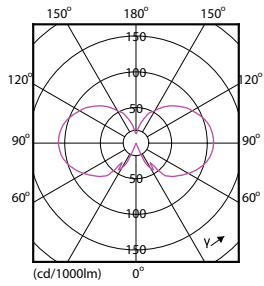

LEDbulb 40W E14 827 CL B35

LEDbulb 40W E27 827 CL A60 DT

LEDbulb 25W E14 827 FR B35

LEDbulb 40W E14 827 FR B35

LEDbulb 75W E27 827 CL A60

Classic LEDbulb/candle/luster E27/E14 Filament

Light Distribution Diagrams