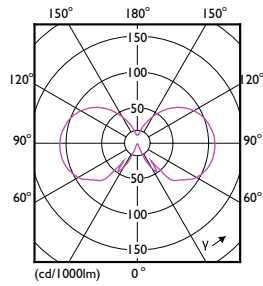

LEDbulb 60W E27 827 CL A60 ND